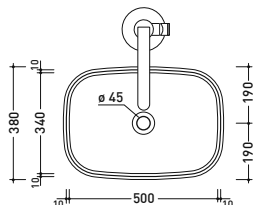

Substituir ** pela referência da cor pretendida

Lavatório MonoFlag

mural

- Em cerâmica
- Sem tubo ladrão
- Kit de instalação ao chão incluído

Acabamento

Brilho

Mate

Produto