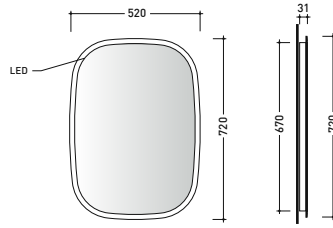

Flag 52

Flag 52

Flag 172

Flag 172

Espelho Flag

- Espelho reversível com rebordo biselado transparente e luz LED
- Luz LED: 5500K
- Potência: 30w

Produto	Referência	Preço (€)
Espelho Flag 52	FG52SPE	Sob consulta
Espelho Flag 172	FG172SPE	Sob consulta