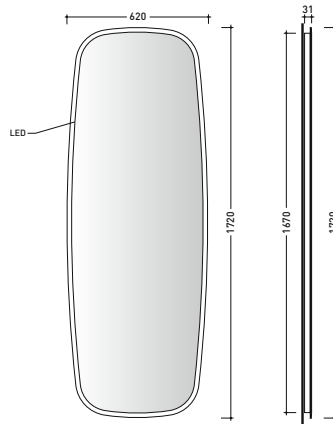

Flag 52

Flag 52

Flag 172

Flag 172

Espelho Flag

- Espelho reversível com rebordo biselado transparente e luz LED
- Luz LED: 5500K
- Potência: 30w

Produto	Referência	Preço (€)
Espelho Flag 52	FG52SPE	Sob consulta
Espelho Flag 172	FG172SPE	Sob consulta