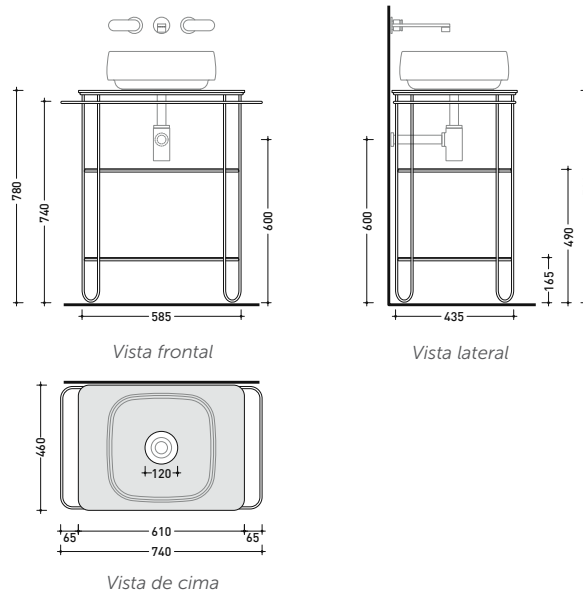

Móvel Filo 60

- Estrutura em aço inoxidável
- Prateleiras em grés
- Sem furo para torneira
- Topo com furo no centro para lavatório

Acabamento

Mate

Nero
NER

Produto	Referência	Preço (€)
Móvel Filo 60	FI60SVNE	Sob consulta

Peças de substituição	Referência	Preço (€)
Conjunto de prateleiras para Móvel Filo 60 (1 topo + 2 prateleiras)	FI60GNE	Sob consulta

Móvel Filo 75

- Estrutura em aço inoxidável
- Prateleiras em grés
- Gaveta em madeira lacada
- Sem furo para torneira
- Topo com furo no centro para lavatório

Vista frontal

Vista lateral

Vista de cima