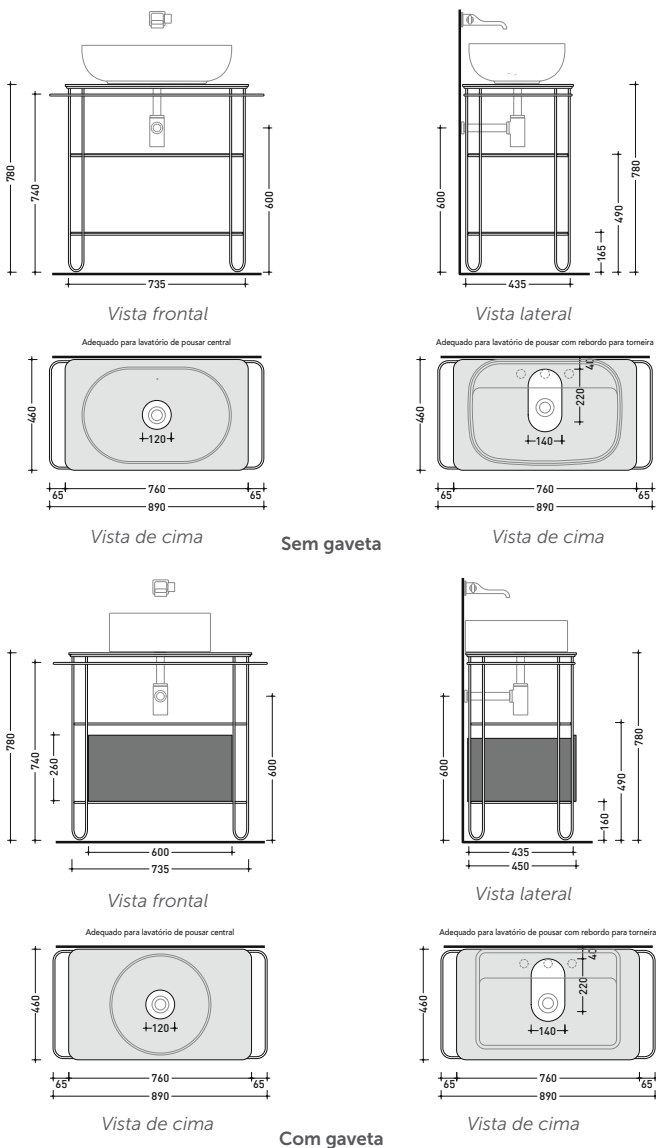

Móvel Filo 60

- Estrutura em aço inoxidável
- Prateleiras em grés
- Sem furo para torneira
- Topo com furo no centro para lavatório

Acabamento

Mate

Nero
NER

Produto	Referência	Preço (€)
Móvel Filo 60	FI60SVNE	Sob consulta

Peças de substituição	Referência	Preço (€)
Conjunto de prateleiras para Móvel Filo 60 (1 topo + 2 prateleiras)	FI60GNE	Sob consulta

Móvel Filo 75

- Estrutura em aço inoxidável
- Prateleiras em grés
- Gaveta em madeira lacada
- Sem furo para torneira
- Topo com furo no centro para lavatório

Acabamento

Mate

Produto	Referência	Preço (€)
Móvel Filo 75	FI75SVNE	Sob consulta
Móvel Filo 75 com 1 gaveta em madeira lacada	FI75SCNE	Sob consulta

Peças de substituição	Referência	Preço (€)
Conjunto de prateleiras para Móvel Filo 75 (1 topo + 2 prateleiras)	FI75GNE	Sob consulta
Gaveta em madeira lacada para Móvel Filo 75	FI75CNE	Sob consulta

Vista frontal

Vista lateral

Vista de cima