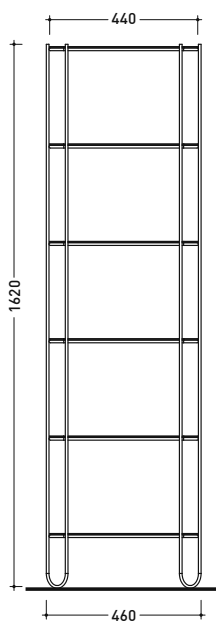

Peças de substituição	Referência	Preço (€)
Conjunto de prateleiras para Móvel Filo 60 (1 topo + 2 prateleiras)	FI60GNE	Sob consulta

Móvel Filo 75

- Estrutura em aço inoxidável
- Prateleiras em grés
- Gaveta em madeira lacada
- Sem furo para torneira
- Topo com furo no centro para lavatório

Estante Filo

- Estrutura em aço inoxidável
- Prateleiras em grés

Acabamento

Mate

Nero
NER

Produto	Referência	Preço (€)
Estante Filo 46	FI46SVNE	Sob consulta

Peças de substituição	Referência	Preço (€)
Conjunto de 6 prateleiras para Estante Filo 46	FI46GNE	Sob consulta

Vista frontal

Vista lateral

Vista de cima