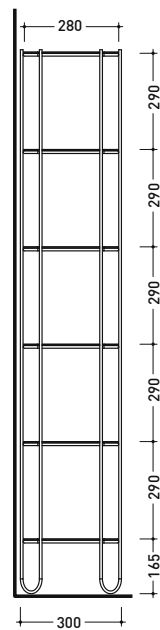

Móvel Filo 60

- Estrutura em aço inoxidável
- Prateleiras em grés
- Sem furo para torneira
- Topo com furo no centro para lavatório

Acabamento

Mate

Nero
NER

Produto	Referência	Preço (€)
Móvel Filo 60	FI60SVNE	Sob consulta

Peças de substituição	Referência	Preço (€)
Conjunto de prateleiras para Móvel Filo 60 (1 topo + 2 prateleiras)	FI60GNE	Sob consulta

Móvel Filo 75

- Estrutura em aço inoxidável
- Prateleiras em grés
- Gaveta em madeira lacada
- Sem furo para torneira
- Topo com furo no centro para lavatório

Estante Filo

- Estrutura em aço inoxidável
- Prateleiras em grés

Acabamento

Mate

Nero
NER

Produto	Referência	Preço (€)
Estante Filo 46	FI46SVNE	Sob consulta

Peças de substituição	Referência	Preço (€)
Conjunto de 6 prateleiras para Estante Filo 46	FI46GNE	Sob consulta

Vista frontal

Vista lateral

Vista de cima