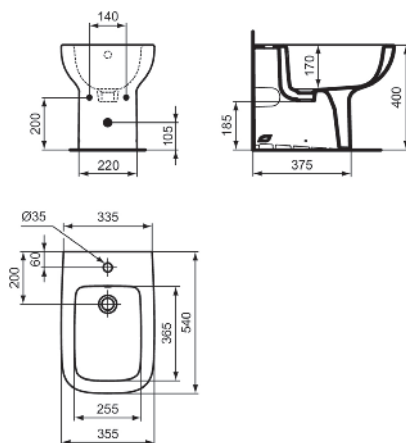

Sanita ao chão i.life A

- Descarga higiénica RimLS+®
- Em porcelana vitrificada
- Kit de fixação incluído
- Curva sanita não incluída

Acabamento

01

Produto	Acabamento	Referência	Preço (€)
Sanita ao chão i.life A	Blanco	T471901	Sob consulta

Produto recomendado	Acabamento	Referência	Preço (€)
Tampo sanita slim	Blanco	T481201	Sob consulta
Tampo sanita slim com queda amortecida	Blanco	T481301	Sob consulta
Tampo sanita	Blanco	T453001	Sob consulta
Tampo sanita com queda amortecida	Blanco	T453101	Sob consulta