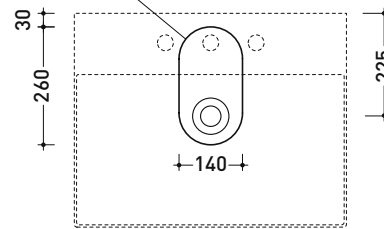

Package dim.

Weight **7 kg**

Pz. Pallet n° **42**

UNI EN 14688 - CL00 Dop-No14688

vista zenitale / zenital view

vista zenitale / zenital view

vista frontale / frontal view

sezione longitudinale / section

Package dim.

Weight **11 kg**

Pz. Pallet n° **30**

UNI EN 14688 - CL00 Dop-No14688

vista zenitale / zenital view

vista zenitale / zenital view

vista frontale / frontal view

sezione longitudinale / section

Package dim.

Weight **23 kg**

Pz. Pallet n° -

CE UNI EN 14688 - CL20 Dop-No14688

vista zenitale / zenital view

foro consigliato sul piano
suggested hole on the top

vista zenitale / zenital view

vista frontale / frontal view

sezione longitudinale / section

sizes in mm

Please consider a 2% tolerance on indicated measurements

AP120L AppLight 120

Countertop - wall hung basin 120x47 cm with double basin

• with overflow • arranged for two/six tap holes