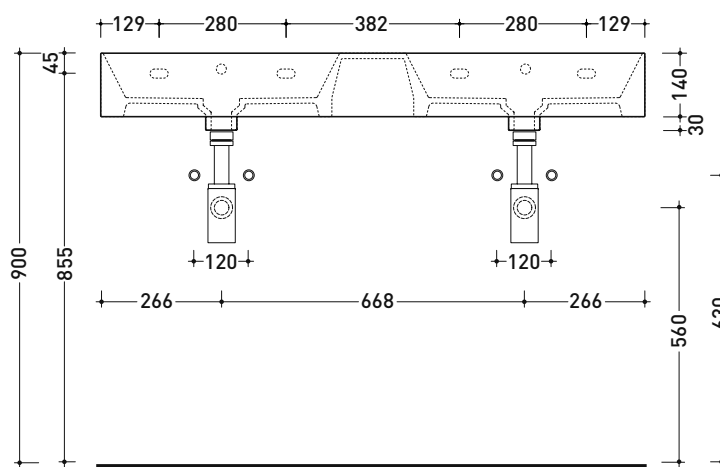

Package dim.

Weight **7 kg**

Pz. Pallet n° **42**

UNI EN 14688 - CL00 Dop-No14688

vista zenitale / zenital view

vista zenitale / zenital view

vista frontale / frontal view

sezione longitudinale / section

Package dim.

Weight **11 kg**

Pz. Pallet n° **30**

UNI EN 14688 - CL00 Dop-No14688

vista zenitale / zenital view

vista zenitale / zenital view

vista frontale / frontal view

sezione longitudinale / section

sezione longitudinale / section

sizes in mm

Please consider a 2% tolerance on indicated measurements

AP120L AppLight 120

Countertop - wall hung basin 120x47 cm with double basin

• with overflow • arranged for two/six tap holes

Package dim. | Weight kg | Pz. Pallet n° -

CE UNI EN 14688 - CL20 Dop-No14688

vista zenitale / zenital view

vista zenitale / zenital view

vista frontale / frontal view

sezione longitudinale / section