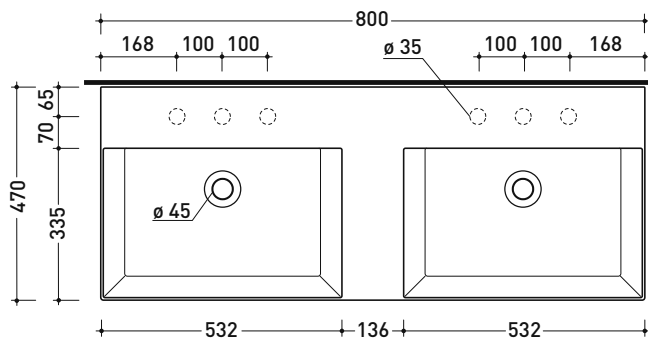

AP120L AppLight 120

Countertop - wall hung basin 120x47 cm with double basin

• with overflow • arranged for two/six tap holes

Complements: **Line taps basin:** ONE - NOKÉ - SI - FOLD - X1 - STIL
Line accessories: TWO - HOOP - FOLD

Technical accessories: **Chrome siphon (SIFL/CR)** - Telescopic chrome siphon (SIFL066)
Stop & Go drain (PLSG)
CERAMIC Stop & Go drain (PLCE)
Two piece set chrome tap filters (RF026)
Fixing kit for wall (9002)

Package dim. | Weight kg | Pz. Pallet n° -

CE UNI EN 14688 - CL20 Dop-No14688

vista zenitale / zenital view