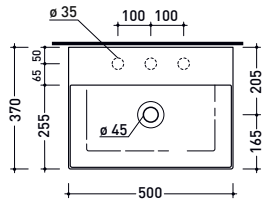

Lavatório Applight 5037

pousar mural

- Em cerâmica
- Furo para torneira não incluído
- Sem tubo ladrão
- Kit de fixação não incluído