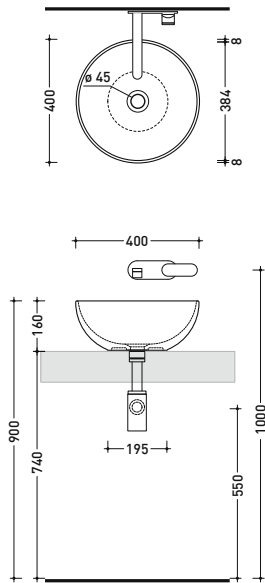

Lavatório App 40

pousar

- Em cerâmica
- Sem tubo ladrão

Acabamento

Brilho

Mate

Branco

Cores

Produto

Lavatório App 40

Referência

AP40A**

Preço (€)

Sob consulta

Preço (€)

Sob consulta

Substituir ** pela referência da cor pretendida

Lavatório App 62

pousar

- Em cerâmica
- Sem tubo ladrão

Acabamento

Brilho

Mate

Branco

Cores

Produto

Lavatório App 62

Referência

AP62A**

Preço (€)

Sob consulta

Preço (€)

Sob consulta

Substituir ** pela referência da cor pretendida