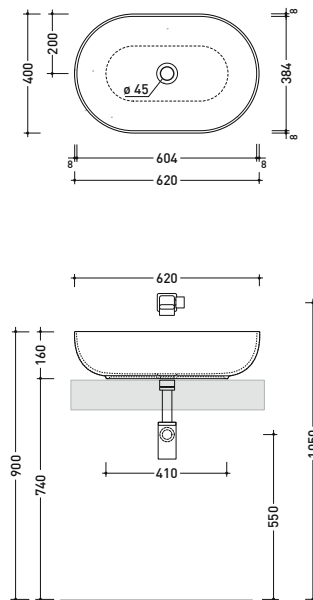

Lavatório App 40

pousar

- Em cerâmica
- Sem tubo ladrão

Acabamento

Brilho

Mate

Branco

Cores

Produto

Lavatório App 40

Referência

AP40A**

Preço (€)

Sob consulta

Preço (€)

Sob consulta

Substituir ** pela referência da cor pretendida

Lavatório App 62

pousar

- Em cerâmica
- Sem tubo ladrão

Acabamento

Brilho

Mate

Branco

Cores

Produto

Lavatório App 62

Referência

AP62A**

Preço (€)

Sob consulta

Preço (€)

Sob consulta

Substituir ** pela referência da cor pretendida