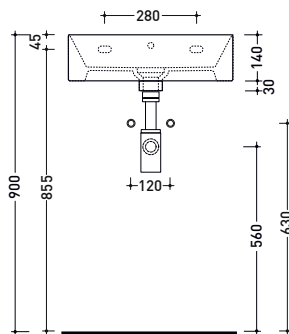

Lavatório Applight 5025

pousar mural

- Em cerâmica
- Furo para torneira não incluído
- Sem tubo ladrão
- Kit de fixação não incluído

Acabamento

Brilho

Mate

Branco

Cores

Produto

Lavatório Applight 5025, torneira à direita

Lavatório Applight 5025, torneira à esquerda

Referência

AP5025DX**

AP5025SX**

Preço (€)

Sob consulta

Preço (€)

Sob consulta

Substituir ** pela referência da cor pretendida

Opções

Com 1 furo

Preço (€)

Sob consulta

Lavatório Applight 5037

pousar mural

- Em cerâmica
- Furo para torneira não incluído
- Sem tubo ladrão
- Kit de fixação não incluído

Acabamento

Brilho

Mate

Branco

Cores

Produto

Lavatório Applight 5037

Referência

AP5037**

Preço (€)

Sob consulta

Preço (€)

Sob consulta

Substituir ** pela referência da cor pretendida

Opções

Com 1 furo

Com 3 furos

Preço (€)

Sob consulta

Sob consulta