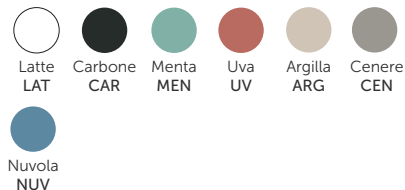

Sob consulta

Substituir ** pela referência da cor pretendida

Opções

Com 1 furo

Com 3 furos

Preço (€)

Sob consulta

Sob consulta

Lavatório Applight 6037

pousar mural

- Em cerâmica
- Furo para torneira não incluído
- Sem tubo ladrão
- Kit de fixação não incluído

Acabamento

Brilho

Mate

Branco Cores

Produto