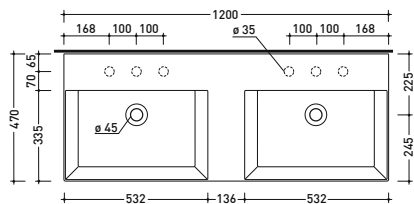

- Com 1 furo
- Com 3 furos

Preço (€)

- Sob consulta
- Sob consulta

Lavatório Applight 120

pousar mural

- Em cerâmica
- Furo para torneira não incluído
- Sem tubo ladrão
- Kit de fixação não incluído

Acabamento