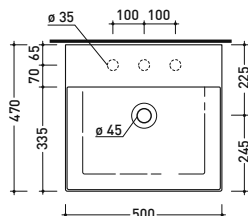

Opções

Com 1 furo

Preço (€)

Sob consulta

Com 3 furos

Sob consulta

Lavatório Applight 5047

pousar mural