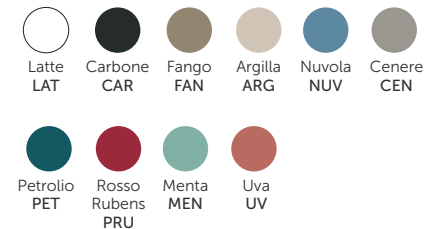

Branco

Cores

Produto

Lavatório App 40

Referência

AP40A**

Preço (€)

Sob consulta

Preço (€)

Sob consulta

Substituir ** pela referência da cor pretendida

Lavatório App 62

pousar

- Em cerâmica
- Sem tubo ladrão

Acabamento

Brilho

Mate

Branco

Cores

Produto

Lavatório App 62

Referência

AP62A**

Preço (€)