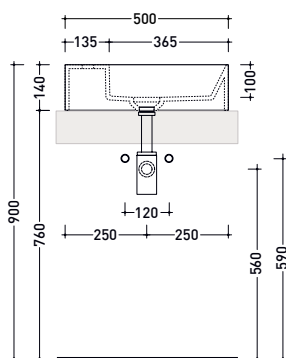

Sob consulta

Com 6 furos

Sob consulta

Lavatório Applight 5025

pousar

- Em cerâmica
- Reversível para colocar a torneira do lado esquerdo ou do lado direito
- Furo para torneira não incluído
- Sem tubo ladrão
- Kit de fixação não incluído