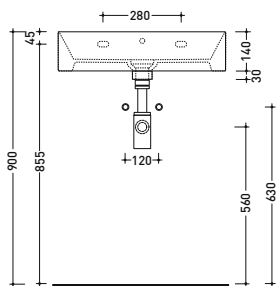

Lavatório Applight 6037

pousar mural

- Em cerâmica
- Furo para torneira não incluído
- Sem tubo ladrão
- Kit de fixação não incluído

Acabamento

Brilho

Mate

Branco Cores

Produto