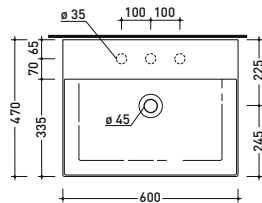

Preço (€)

Sob consulta

Com 3 furos

Sob consulta

Lavatório Applight 6047

pousar mural

- Em cerâmica
- Furo para torneira não incluído
- Sem tubo ladrão
- Kit de fixação não incluído

Acabamento