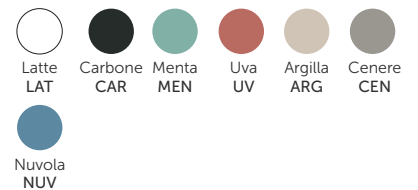

Preço (€)

Sob consulta

Preço (€)

Sob consulta

Substituir ** pela referência da cor pretendida

Opções

Com 1 furo

Preço (€)

Sob consulta

Lavatório Applight 5037

pousar mural

- Em cerâmica
- Furo para torneira não incluído
- Sem tubo ladrão
- Kit de fixação não incluído

Acabamento

Brilho

Mate

Branco

Sob consulta

Substituir ** pela referência da cor pretendida

Opções

Com 1 furo

Com 3 furos

Preço (€)

Sob consulta

Sob consulta