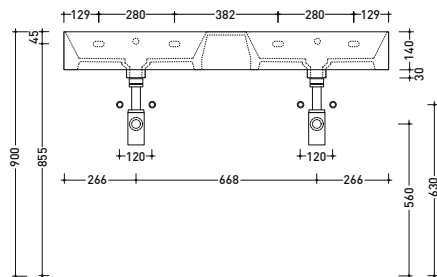

- Com 1 furo
- Com 3 furos

Preço (€)

- Sob consulta
- Sob consulta

Lavatório Applight 120

pousar mural

- Em cerâmica
- Furo para torneira não incluído
- Sem tubo ladrão
- Kit de fixação não incluído

Acabamento