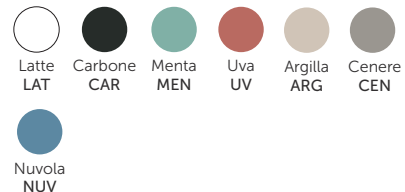

- Em cerâmica
- Furo para torneira não incluído
- Sem tubo ladrão
- Kit de fixação não incluído

Acabamento

Brilho

Mate

Branco Cores

Produto

Lavatório Applight 5047

Referência