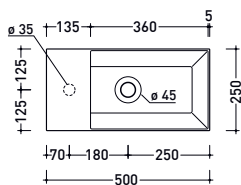

Sob consulta

Com 6 furos

Sob consulta

Lavatório Applight 5025

pousar

- Em cerâmica
- Reversível para colocar a torneira do lado esquerdo ou do lado direito
- Furo para torneira não incluído
- Sem tubo ladrão
- Kit de fixação não incluído