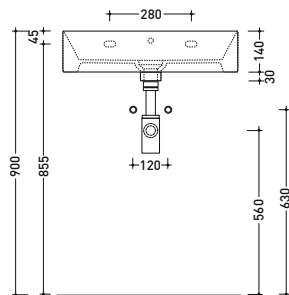

Preço (€)

Sob consulta

Com 3 furos

Sob consulta

Lavatório Applight 6047

pousar mural

- Em cerâmica
- Furo para torneira não incluído
- Sem tubo ladrão
- Kit de fixação não incluído

Acabamento