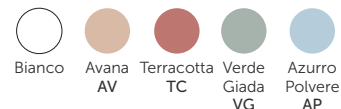

Brilho

Mate

Branco Cores

Referência	Preço (€)	Preço (€)
AP6047**	Sob consulta	Sob consulta

Substituir ** pela referência da cor pretendida

Produto

Lavatório Applight 6047

Opções

Brilho

Mate

Branco Cores

Referência	Preço (€)	Preço (€)
AP8047**	Sob consulta	Sob consulta

Substituir ** pela referência da cor pretendida

Produto

Lavatório Applight 8047

Opções

Brilho

Mate

Branco

Cores

Produto

Lavatório Applight 120

Referência

AP120L**

Preço (€)

Sob consulta

Preço (€)

Sob consulta

Substituir ** pela referência da cor pretendida

Opções

Com 2 furos

Preço (€)