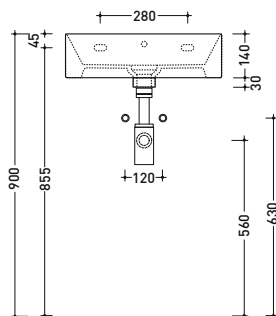

Opções

Com 1 furo

Preço (€)

Sob consulta

Com 3 furos

Sob consulta

Lavatório Applight 5047

pousar mural