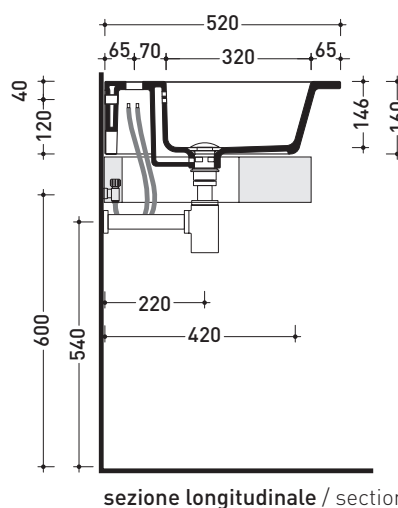

VL66L Volo 66

Lavabo cm 66 da appoggio - sospeso

• CON TROPPOPIENO • PREDISPOSTO PER TRE FORI

Complementi: **Struttura in metallo Volo (VL66M)**
Mensola Forty6 (F6VL66)
Mensola Solid (SLVL66)
Arredi BOX - prof. 50
Rubinetti lavabo linea: ONE - NOKÉ - SI - FOLD
Accessori linea: TWO - HOOP - NOKÉ - FOLD

Accessori tecnici: **Sifone cromo (SIFL/CR) - Sifone telescopico cromo (SIFL066)**
Piletta Stop & Go (PLSG)
Piletta Stop & Go in ceramica (PLCE)
Set 2 pezzi rubinetto filtro cromo (RF026)

Dim. Imballo **66 x 20 x 53,5 cm** | Peso **21 kg** | Pz. Pallet n° **12**

CE UNI EN 14688 - CL20 Dop-No14688

foro consigliato sul piano
suggested hole on the top

vista zenitale / zenital view

dimensioni in mm

Le misure dimensionali riportate hanno una tolleranza del 2%

CERAMICA: finiture lucide