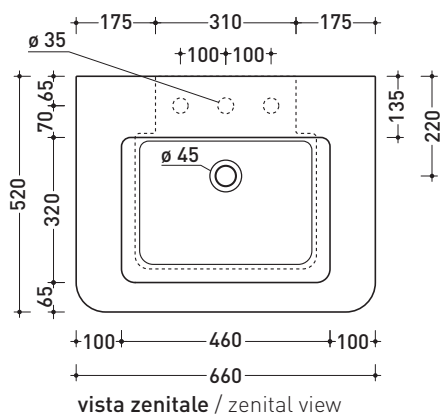

VL66L Volo 66

Lavabo cm 66 da appoggio - sospeso

• CON TROPPOPIENO • PREDISPOSTO PER TRE FORI

Complementi: **Struttura in metallo Volo (VL66M)**
Mensola Forty6 (F6VL66)
Mensola Solid (SLVL66)
Arredi BOX - prof. 50
Rubinetti lavabo linea: ONE - NOKÉ - SI - FOLD
Accessori linea: TWO - HOOP - NOKÉ - FOLD

Accessori tecnici: **Sifone cromo (SIFL/CR) - Sifone telescopico cromo (SIFL066)**
Piletta Stop & Go (PLSG)
Piletta Stop & Go in ceramica (PLCE)
Set 2 pezzi rubinetto filtro cromo (RF026)

Dim. Imballo **66 x 20 x 53,5 cm** | Peso **21 kg** | Pz. Pallet n° **12**

CE UNI EN 14688 - CL20 Dop-No14688

foro consigliato sul piano
suggested hole on the top

vista zenitale / zenital view

dimensioni in mm

Le misure dimensionali riportate hanno una tolleranza del 2%

CERAMICA: finiture lucide

vista laterale / lateral view

sezione longitudinale / section

vista retro / back view

dimensioni in mm

Le misure dimensionali riportate hanno una tolleranza del 2%

CERAMICA: finiture lucide

bianco

PER IL COLORE CONTRASSEGNA TI
VERIFICARE DISPONIBILITÀ