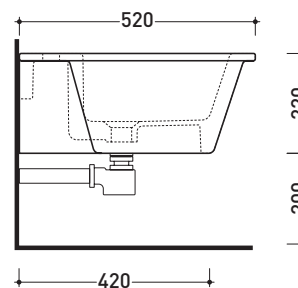

vista laterale / lateral view

sezione longitudinale / section

vista retro / back view

dimensioni in mm

Le misure dimensionali riportate hanno una tolleranza del 2%

CERAMICA: finiture lucide

bianco

PER IL COLORE CONTRASSEGNA TI
VERIFICARE DISPONIBILITÀ

VL218

Bidet sospeso monoforo (completo di kit fissaggio art. 9008)

• CON TROPPOPIENO

Complementi: **Rubinetti bidet linea:** ONE - NOKÉ - SI - FOLD - X1
Accessori linea: TWO - HOOP - NOKÉ - FOLD

Accessori tecnici: **Staffa di fissaggio universale per vasi e bidet sospesi (41/P)**
Sifone ribassato cromo (SIFB/CR)
Piletta Stop & Go (PLSG)
Piletta Stop & Go in ceramica (PLCE)
Set 2 pezzi rubinetto filtro cromo (RF026)

Dim. Imballo 53 x 37 x 25 cm | Peso 18 kg | Pz. Pallet n° 15

CE UNI EN 14528 - CL20 Dop-No14528

FINO AD ESAURIMENTO SCORTE

vista zenitale / zenital view

vista laterale / lateral view

sezione longitudinale / section

vista retro / back view

dimensioni in mm

Le misure dimensionali riportate hanno una tolleranza del 2%

CERAMICA: finiture lucide

bianco

PER IL COLORE CONTRASSEGNA TI
 VERIFICARE DISPONIBILITÀ

Volo

design ALESSIO PINTO