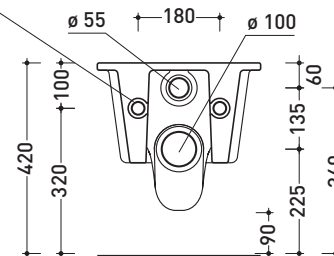

vista frontale / frontal view

vista laterale / lateral view

vista zenitale / zenital view

dimensioni in mm

METALLO: finiture lucide

cromo

finiture opache

nero

Accessori tecnici: Staffa di fissaggio universale per vasi e bidet sospesi (41/P)

Dim. Imballo 53 x 37 x 34,5 cm | Peso 20 kg | Pz. Pallet n° 15

FINO AD ESAURIMENTO SCORTE

CE UNI EN 997

Dop-No997

vista zenitale / zenital view

vista laterale / lateral view

sezione longitudinale / section

vista retro / back view

dimensioni in mm

Le misure dimensionali riportate hanno una tolleranza del 2%

CERAMICA: finiture lucide

bianco

PER IL COLORE CONTRASSEGNA TI
VERIFICARE DISPONIBILITÀ

Dim. Imballo 53 x 37 x 25 cm | Peso 18 kg | Pz. Pallet n° 15

CE UNI EN 14528 - CL20 Dop-No14528

FINO AD ESAURIMENTO SCORTE

vista zenitale / zenital view

vista laterale / lateral view

sezione longitudinale / section