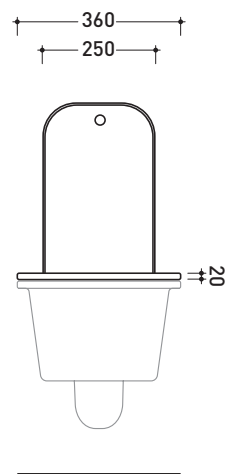

vista frontale / frontal view

dimensioni in mm

LEGNO/POLIESTERE: finiture lucide

bianco

PER IL COLORE CONTRASSEGNA TI
VERIFICARE DISPONIBILITÀ

<http://www.ceramicaflaminia.it/it/products/327-volo>

©ceramicaflaminiaspa - è vietata la copia, la pubblicazione e la riproduzione anche parziale se non autorizzata

maggio 2019