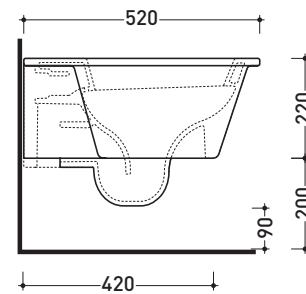

dimensioni in mm

Le misure dimensionali riportate hanno una tolleranza del 2%

CERAMICA: finiture lucide

finiture opache

bianco

nero

latte

grafite

vista frontale / frontal view

vista laterale / lateral view

vista zenitale / zenital view

dimensioni in mm

METALLO: finiture lucide

cromo

finiture opache

nero

Accessori tecnici: Staffa di fissaggio universale per vasi e bidet sospesi (41/P)

Dim. Imballo 53 x 37 x 34,5 cm | Peso 20 kg | Pz. Pallet n° 15

FINO AD ESAURIMENTO SCORTE

CE UNI EN 997

Dop-No997

vista zenitale / zenital view

vista laterale / lateral view

sezione longitudinale / section

vista retro / back view

dimensioni in mm

Le misure dimensionali riportate hanno una tolleranza del 2%

CERAMICA: finiture lucide

bianco

PER IL COLORE CONTRASSEGNA TI
VERIFICARE DISPONIBILITÀ