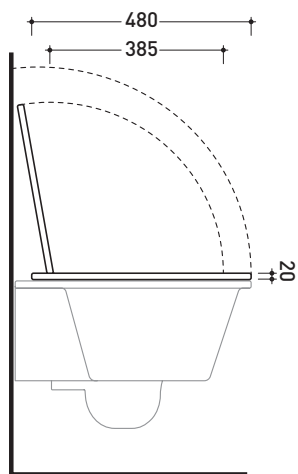

vista laterale / lateral view

sezione longitudinale / section

vista retro / back view

dimensioni in mm

Le misure dimensionali riportate hanno una tolleranza del 2%

CERAMICA: finiture lucide

bianco

PER IL COLORE CONTRASSEGNA TI
VERIFICARE DISPONIBILITÀ

vista retro / back view

dimensioni in mm

Le misure dimensionali riportate hanno una tolleranza del 2%

CERAMICA: finiture lucide

bianco

PER IL COLORE CONTRASSEGNA TI
 VERIFICARE DISPONIBILITÀ

Volo

design ALESSIO PINTO

2008

VLCW01

Coprivaso in legno e poliestere

Complementi: Vaso Volo sospeso (VL118)

Dim. Imballo 51 x 40 x 6 cm | Peso 4 kg | Pz. Pallet n° -

FLAMINIA.

FINO AD ESAURIMENTO SCORTE

vista zenitale / zenital view

vista laterale / lateral view

vista frontale / frontal view

dimensioni in mm

LEGNO/POLIESTERE: finiture lucide

bianco

PER IL COLORE CONTRASSEGNA TI
VERIFICARE DISPONIBILITÀ

<http://www.ceramicaflaminia.it/it/products/327-volo>