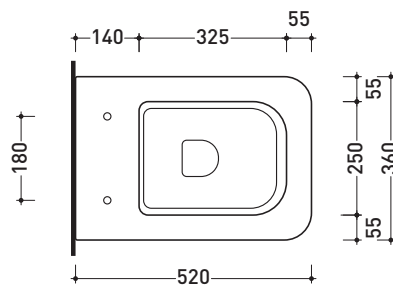

vista frontale / frontal view

vista laterale / lateral view

vista zenitale / zenital view

dimensioni in mm

METALLO: finiture lucide

cromo

finiture opache

nero

Accessori tecnici: Staffa di fissaggio universale per vasi e bidet sospesi (41/P)

Dim. Imballo 53 x 37 x 34,5 cm | Peso 20 kg | Pz. Pallet n° 15

FINO AD ESAURIMENTO SCORTE

CE UNI EN 997

Dop-No997

vista zenitale / zenital view

vista laterale / lateral view

sezione longitudinale / section

vista retro / back view

dimensioni in mm

Le misure dimensionali riportate hanno una tolleranza del 2%

CERAMICA: finiture lucide

bianco

PER IL COLORE CONTRASSEGNA TI
VERIFICARE DISPONIBILITÀ

Dim. Imballo 53 x 37 x 25 cm | Peso 18 kg | Pz. Pallet n° 15

CE UNI EN 14528 - CL20 Dop-No14528

FINO AD ESAURIMENTO SCORTE

vista zenitale / zenital view

vista laterale / lateral view

sezione longitudinale / section