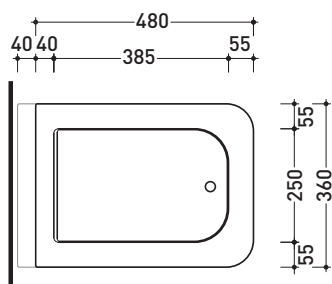

vista laterale / lateral view

sezione longitudinale / section

vista retro / back view

dimensioni in mm

Le misure dimensionali riportate hanno una tolleranza del 2%

CERAMICA: finiture lucide

bianco

PER IL COLORE CONTRASSEGNA TI
VERIFICARE DISPONIBILITÀ

Dim. Imballo 53 x 37 x 25 cm | Peso 18 kg | Pz. Pallet n° 15

CE UNI EN 14528 - CL20 Dop-No14528

FINO AD ESAURIMENTO SCORTE

vista zenitale / zenital view

vista laterale / lateral view

sezione longitudinale / section

vista retro / back view

dimensioni in mm

Le misure dimensionali riportate hanno una tolleranza del 2%

CERAMICA: finiture lucide

bianco

PER IL COLORE CONTRASSEGNA TI
 VERIFICARE DISPONIBILITÀ

Volo

design ALESSIO PINTO

2008

VLCW01

Coprivaso in legno e poliestere

Complementi: Vaso Volo sospeso (VL118)

Dim. Imballo 51 x 40 x 6 cm | Peso 4 kg | Pz. Pallet n° -

FLAMINIA.

FINO AD ESAURIMENTO SCORTE

vista zenitale / zenital view