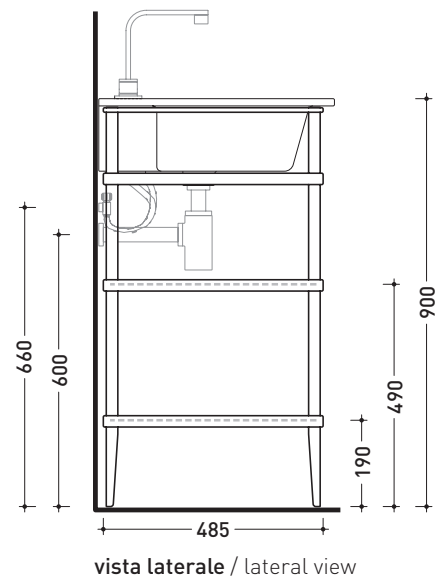

Accessori tecnici: **Sifone cromo (SIFL/CR) - Sifone telescopico cromo (SIFL066)**
Piletta Stop & Go (PLSG)
Piletta Stop & Go in ceramica (PLCE)
Set 2 pezzi rubinetto filtro cromo (RF026)

Dim. Imballo **73 x 58 x 94 cm** | Peso **26 kg** | Pz. Pallet n° -