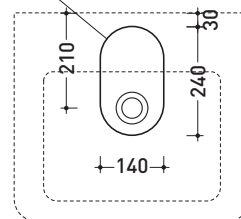

Accessori tecnici: **Sifone cromo (SIFL/CR) - Sifone telescopico cromo (SIFL066)**
Piletta Stop & Go (PLSG)
Piletta Stop & Go in ceramica (PLCE)
Set 2 pezzi rubinetto filtro cromo (RF026)

Dim. Imballo **53,5 x 20 x 48 cm** | Peso **15 kg** | Pz. Pallet n° **18**

CE UNI EN 14688 - CL20 Dop-No14688

vista zenitale / zenital view

vista frontale / frontal view

foro consigliato sul piano
suggested hole on the top

vista zenitale / zenital view

sezione longitudinale / section

dimensioni in mm

Le misure dimensionali riportate hanno una tolleranza del 2%

CERAMICA: finiture lucide

finiture opache

bianco

nero

latte

grafite