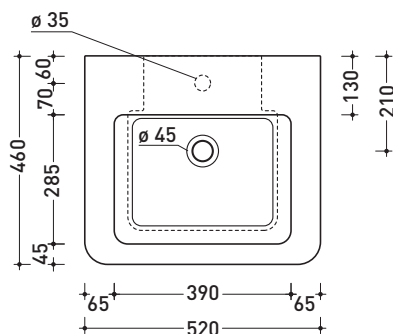

CE UNI EN 14688 - CL20 Dop-No14688

vista zenitale / zenital view