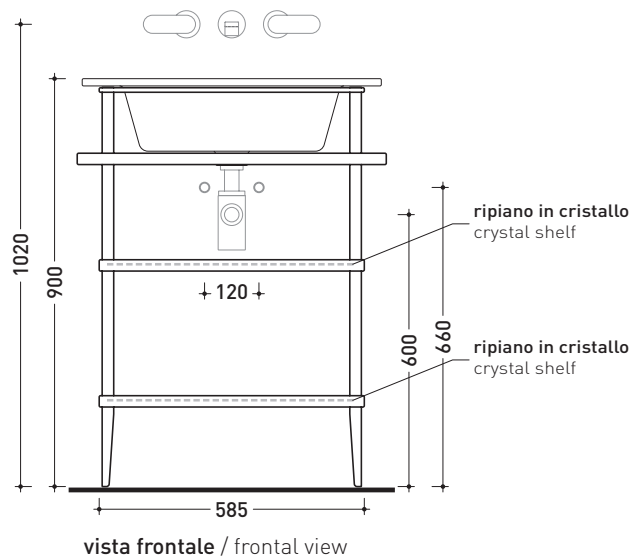

VL66L Volo 66

Lavabo cm 66 da appoggio - sospeso

• CON TROPPOPIENO • PREDISPOSTO PER TRE FORI

Complementi: **Struttura in metallo Volo (VL66M)**
Mensola Forty6 (F6VL66)
Mensola Solid (SLVL66)
Arredi BOX - prof. 50
Rubinetti lavabo linea: ONE - NOKÉ - SI - FOLD
Accessori linea: TWO - HOOP - NOKÉ - FOLD

Accessori tecnici: **Sifone cromo (SIFL/CR) - Sifone telescopico cromo (SIFL066)**
Piletta Stop & Go (PLSG)
Piletta Stop & Go in ceramica (PLCE)
Set 2 pezzi rubinetto filtro cromo (RF026)

Dim. Imballo **66 x 20 x 53,5 cm** | Peso **21 kg** | Pz. Pallet n° **12**

Accessori tecnici: **Sifone cromo (SIFL/CR) - Sifone telescopico cromo (SIFL066)**
Piletta Stop & Go (PLSG)
Piletta Stop & Go in ceramica (PLCE)
Set 2 pezzi rubinetto filtro cromo (RF026)

Dim. Imballo **73 x 58 x 94 cm** | Peso **26 kg** | Pz. Pallet n° -

dimensioni in mm

METALLO: finiture lucide

cromo

finiture opache

nero

design **ALESSIO PINTO**

2008

VL52L Volo 52