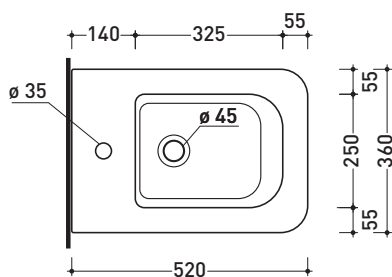

Accessori tecnici: Staffa di fissaggio universale per vasi e bidet sospesi (41/P)

Dim. Imballo 53 x 37 x 34,5 cm | Peso 20 kg | Pz. Pallet n° 15

FINO AD ESAURIMENTO SCORTE

CE UNI EN 997

Dop-No997

vista zenitale / zenital view

vista laterale / lateral view

sezione longitudinale / section

vista retro / back view

dimensioni in mm

Le misure dimensionali riportate hanno una tolleranza del 2%

CERAMICA: finiture lucide

bianco

PER IL COLORE CONTRASSEGNA TI
VERIFICARE DISPONIBILITÀ

Dim. Imballo 53 x 37 x 25 cm | Peso 18 kg | Pz. Pallet n° 15

CE UNI EN 14528 - CL20 Dop-No14528

FINO AD ESAURIMENTO SCORTE

vista zenitale / zenital view

vista laterale / lateral view

sezione longitudinale / section

vista retro / back view

dimensioni in mm

Le misure dimensionali riportate hanno una tolleranza del 2%

CERAMICA: finiture lucide

bianco

PER IL COLORE CONTRASSEGNA TI
 VERIFICARE DISPONIBILITÀ

Volo

design ALESSIO PINTO