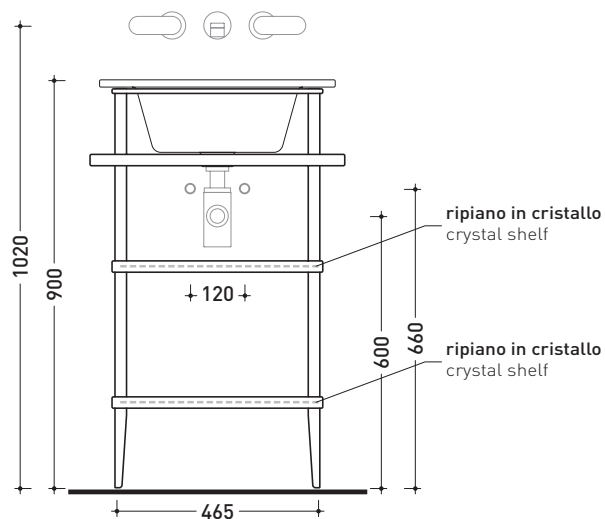

dimensioni in mm

Le misure dimensionali riportate hanno una tolleranza del 2%

CERAMICA: finiture lucide

finiture opache

bianco

nero

latte

grafite

Accessori tecnici: **Sifone cromo (SIFL/CR) - Sifone telescopico cromo (SIFL066)**
Piletta Stop & Go (PLSG)
Piletta Stop & Go in ceramica (PLCE)
Set 2 pezzi rubinetto filtro cromo (RF026)

Dim. Imballo **53 x 60 x 94 cm** | Peso **19 kg** | Pz. Pallet n° -

vista frontale / frontal view

vista laterale / lateral view

vista zenitale / zenital view

dimensioni in mm

METALLO: finiture lucide

cromo

finiture opache

nero