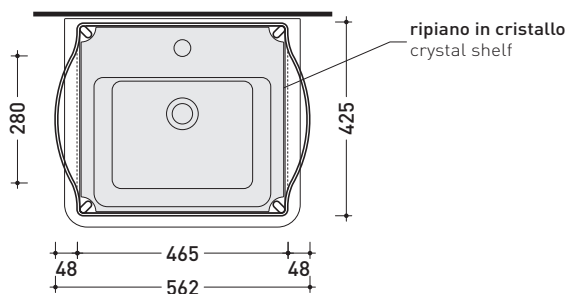

dimensioni in mm

Le misure dimensionali riportate hanno una tolleranza del 2%

CERAMICA: finiture lucide

finiture opache

bianco

nero

latte

grafite

Accessori tecnici: **Sifone cromo (SIFL/CR) - Sifone telescopico cromo (SIFL066)**
Piletta Stop & Go (PLSG)
Piletta Stop & Go in ceramica (PLCE)
Set 2 pezzi rubinetto filtro cromo (RF026)

Dim. Imballo **53 x 60 x 94 cm** | Peso **19 kg** | Pz. Pallet n° -

vista frontale / frontal view

vista laterale / lateral view

vista zenitale / zenital view

dimensioni in mm

METALLO: finiture lucide

cromo

finiture opache

nero