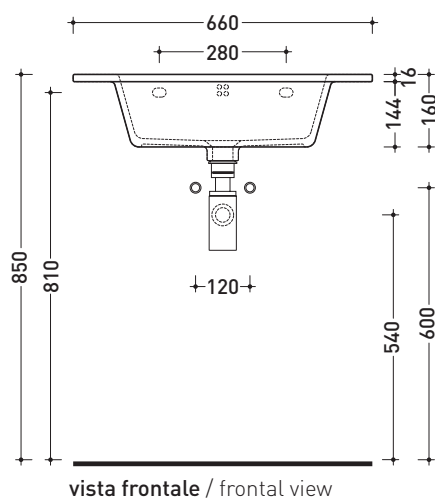

VL66L Volo 66

Lavabo cm 66 da appoggio - sospeso

• CON TROPPOPIENO • PREDISPOSTO PER TRE FORI

Complementi: **Struttura in metallo Volo (VL66M)**
Mensola Forty6 (F6VL66)
Mensola Solid (SLVL66)
Arredi BOX - prof. 50
Rubinetti lavabo linea: ONE - NOKÉ - SI - FOLD
Accessori linea: TWO - HOOP - NOKÉ - FOLD

Accessori tecnici: **Sifone cromo (SIFL/CR) - Sifone telescopico cromo (SIFL066)**
Piletta Stop & Go (PLSG)
Piletta Stop & Go in ceramica (PLCE)
Set 2 pezzi rubinetto filtro cromo (RF026)

Dim. Imballo **66 x 20 x 53,5 cm** | Peso **21 kg** | Pz. Pallet n° **12**

CE UNI EN 14688 - CL20 Dop-No14688

foro consigliato sul piano
suggested hole on the top

vista zenitale / zenital view

dimensioni in mm

Le misure dimensionali riportate hanno una tolleranza del 2%

CERAMICA: finiture lucide

Accessori tecnici: Staffa di fissaggio universale per vasi e bidet sospesi (41/P)

Dim. Imballo 53 x 37 x 34,5 cm | Peso 20 kg | Pz. Pallet n° 15

FINO AD ESAURIMENTO SCORTE

CE UNI EN 997

Dop-No997

vista zenitale / zenital view