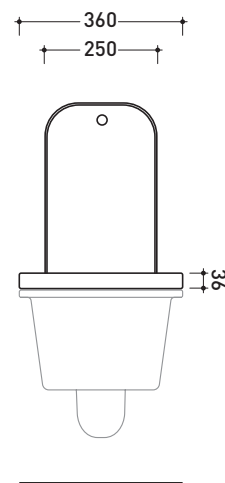

vista laterale / lateral view

sezione longitudinale / section

vista retro / back view

dimensioni in mm

Le misure dimensionali riportate hanno una tolleranza del 2%

CERAMICA: finiture lucide

bianco

PER IL COLORE CONTRASSEGNA TI
VERIFICARE DISPONIBILITÀ

vista retro / back view

dimensioni in mm

Le misure dimensionali riportate hanno una tolleranza del 2%

CERAMICA: finiture lucide

bianco

PER IL COLORE CONTRASSEGNA TI
 VERIFICARE DISPONIBILITÀ

Volo

design ALESSIO PINTO

vista laterale / lateral view

vista frontale / frontal view

dimensioni in mm

LEGNO/POLIESTERE: finiture lucide

bianco

PER IL COLORE CONTRASSEGNA TI
VERIFICARE DISPONIBILITÀ

<http://www.ceramicaflaminia.it/it/products/327-volo>

Complementi: Vaso Volo sospeso (VL118)

Dim. Imballo 51 x 40 x 6 cm | Peso 3 kg | Pz. Pallet n° -

FLAMINIA.

FINO AD ESAURIMENTO SCORTE

vista zenitale / zenital view

vista laterale / lateral view

vista frontale / frontal view