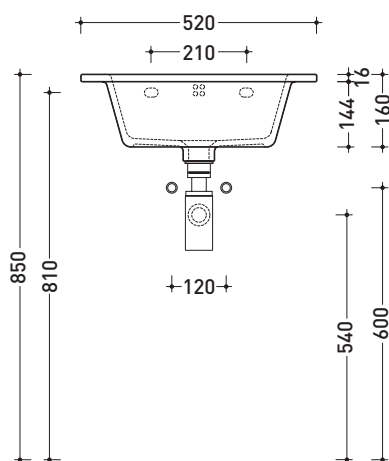

Accessori tecnici: **Sifone cromo (SIFL/CR) - Sifone telescopico cromo (SIFL066)**
Piletta Stop & Go (PLSG)
Piletta Stop & Go in ceramica (PLCE)
Set 2 pezzi rubinetto filtro cromo (RF026)

Dim. Imballo **53,5 x 20 x 48 cm** | Peso **15 kg** | Pz. Pallet n° **18**

CE UNI EN 14688 - CL20 Dop-No14688

vista zenitale / zenital view

vista frontale / frontal view

foro consigliato sul piano
suggested hole on the top

vista zenitale / zenital view

sezione longitudinale / section

dimensioni in mm

Le misure dimensionali riportate hanno una tolleranza del 2%

CERAMICA: finiture lucide

finiture opache

bianco

nero

latte

grafite