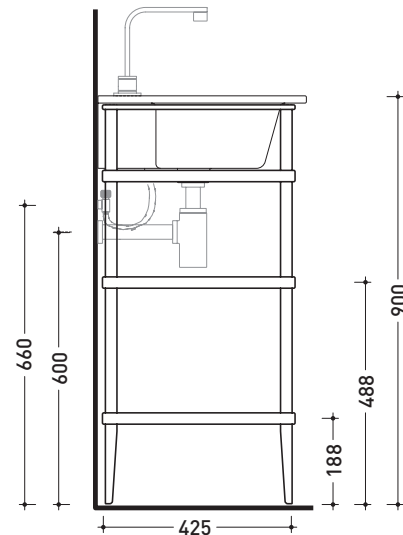

dimensioni in mm

Le misure dimensionali riportate hanno una tolleranza del 2%

CERAMICA: finiture lucide

finiture opache

bianco

nero

latte

grafite

Accessori tecnici: **Sifone cromo (SIFL/CR) - Sifone telescopico cromo (SIFL066)**
Piletta Stop & Go (PLSG)
Piletta Stop & Go in ceramica (PLCE)
Set 2 pezzi rubinetto filtro cromo (RF026)

Dim. Imballo **53 x 60 x 94 cm** | Peso **19 kg** | Pz. Pallet n° -

vista frontale / frontal view

vista laterale / lateral view

vista zenitale / zenital view

dimensioni in mm

METALLO: finiture lucide

cromo

finiture opache

nero