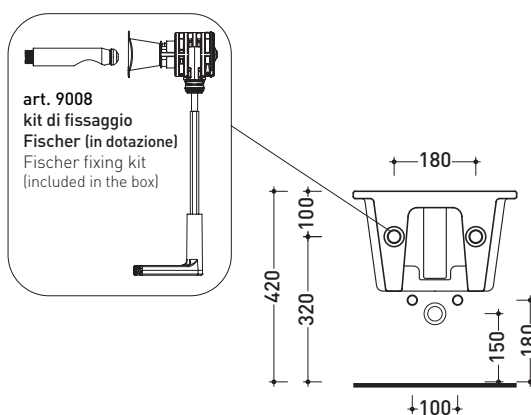

vista laterale / lateral view

sezione longitudinale / section

vista retro / back view

dimensioni in mm

Le misure dimensionali riportate hanno una tolleranza del 2%

CERAMICA: finiture lucide

bianco

PER IL COLORE CONTRASSEGNA TI
VERIFICARE DISPONIBILITÀ

VL218

Bidet sospeso monoforo (completo di kit fissaggio art. 9008)

• CON TROPPOPIENO

Complementi: **Rubinetti bidet linea:** ONE - NOKÉ - SI - FOLD - X1
Accessori linea: TWO - HOOP - NOKÉ - FOLD

Accessori tecnici: **Staffa di fissaggio universale per vasi e bidet sospesi (41/P)**
Sifone ribassato cromo (SIFB/CR)
Piletta Stop & Go (PLSG)
Piletta Stop & Go in ceramica (PLCE)
Set 2 pezzi rubinetto filtro cromo (RF026)

Dim. Imballo 53 x 37 x 25 cm | Peso 18 kg | Pz. Pallet n° 15

CE UNI EN 14528 - CL20 Dop-No14528

FINO AD ESAURIMENTO SCORTE

vista zenitale / zenital view

vista laterale / lateral view

sezione longitudinale / section

vista retro / back view

dimensioni in mm

Le misure dimensionali riportate hanno una tolleranza del 2%

CERAMICA: finiture lucide

bianco

PER IL COLORE CONTRASSEGNA TI
 VERIFICARE DISPONIBILITÀ

Volo

design ALESSIO PINTO