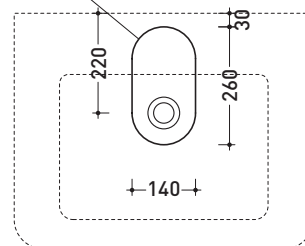

VL66L Volo 66

Lavabo cm 66 da appoggio - sospeso

• CON TROPPOPIENO • PREDISPOSTO PER TRE FORI

Complementi: **Struttura in metallo Volo (VL66M)**
Mensola Forty6 (F6VL66)
Mensola Solid (SLVL66)
Arredi BOX - prof. 50
Rubinetti lavabo linea: ONE - NOKÉ - SI - FOLD
Accessori linea: TWO - HOOP - NOKÉ - FOLD

Accessori tecnici: **Sifone cromo (SIFL/CR) - Sifone telescopico cromo (SIFL066)**
Piletta Stop & Go (PLSG)
Piletta Stop & Go in ceramica (PLCE)
Set 2 pezzi rubinetto filtro cromo (RF026)

Dim. Imballo **66 x 20 x 53,5 cm** | Peso **21 kg** | Pz. Pallet n° **12**

CE UNI EN 14688 - CL20 Dop-No14688

foro consigliato sul piano
suggested hole on the top

vista zenitale / zenital view

dimensioni in mm

Le misure dimensionali riportate hanno una tolleranza del 2%

CERAMICA: finiture lucide

Dim. Imballo 53 x 37 x 25 cm | Peso 18 kg | Pz. Pallet n° 15

CE UNI EN 14528 - CL20 Dop-No14528

FINO AD ESAURIMENTO SCORTE

vista zenitale / zenital view

vista laterale / lateral view

sezione longitudinale / section