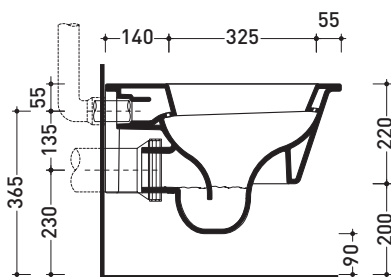

vista frontale / frontal view

vista laterale / lateral view

vista zenitale / zenital view

dimensioni in mm

METALLO: finiture lucide

cromo

finiture opache

nero

Accessori tecnici: Staffa di fissaggio universale per vasi e bidet sospesi (41/P)

Dim. Imballo 53 x 37 x 34,5 cm | Peso 20 kg | Pz. Pallet n° 15

FINO AD ESAURIMENTO SCORTE

CE UNI EN 997

Dop-No997

vista zenitale / zenital view

vista laterale / lateral view

sezione longitudinale / section

vista retro / back view

dimensioni in mm

Le misure dimensionali riportate hanno una tolleranza del 2%

CERAMICA: finiture lucide

bianco

PER IL COLORE CONTRASSEGNA TI
VERIFICARE DISPONIBILITÀ

Dim. Imballo 53 x 37 x 25 cm | Peso 18 kg | Pz. Pallet n° 15

CE UNI EN 14528 - CL20 Dop-No14528

FINO AD ESAURIMENTO SCORTE

vista zenitale / zenital view

vista laterale / lateral view

sezione longitudinale / section