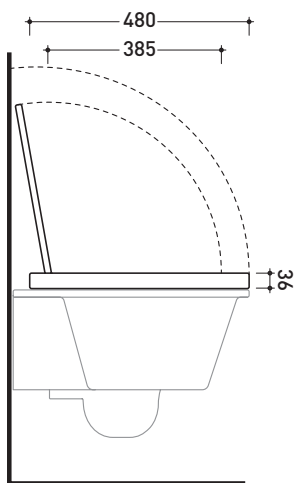

vista laterale / lateral view

sezione longitudinale / section

vista retro / back view

dimensioni in mm

Le misure dimensionali riportate hanno una tolleranza del 2%

CERAMICA: finiture lucide

bianco

PER IL COLORE CONTRASSEGNA TI
VERIFICARE DISPONIBILITÀ

vista retro / back view

dimensioni in mm

Le misure dimensionali riportate hanno una tolleranza del 2%

CERAMICA: finiture lucide

bianco

PER IL COLORE CONTRASSEGNA TI
 VERIFICARE DISPONIBILITÀ

Volo

design ALESSIO PINTO

Complementi: Vaso Volo sospeso (VL118)

Dim. Imballo 51 x 40 x 6 cm | Peso 3 kg | Pz. Pallet n° -

FLAMINIA.

FINO AD ESAURIMENTO SCORTE

vista zenitale / zenital view

vista laterale / lateral view

vista frontale / frontal view

dimensioni in mm

TERMOINDURENTE: finiture lucide

bianco

PER IL COLORE CONTRASSEGNAI
VERIFICARE DISPONIBILITÀ

<http://www.ceramicaflaminia.it/it/products/327-volo>

©ceramicaflaminiaspa - è vietata la copia, la pubblicazione e la riproduzione anche parziale se non autorizzata