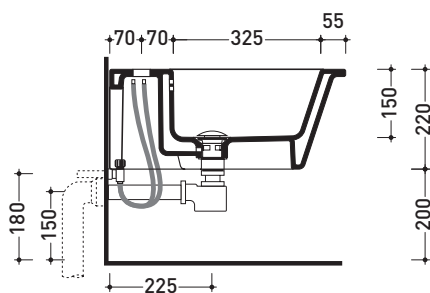

vista laterale / lateral view

sezione longitudinale / section

vista retro / back view

dimensioni in mm

Le misure dimensionali riportate hanno una tolleranza del 2%

CERAMICA: finiture lucide

bianco

PER IL COLORE CONTRASSEGNA TI
VERIFICARE DISPONIBILITÀ

Dim. Imballo 53 x 37 x 25 cm | Peso 18 kg | Pz. Pallet n° 15

CE UNI EN 14528 - CL20 Dop-No14528

FINO AD ESAURIMENTO SCORTE

vista zenitale / zenital view

vista laterale / lateral view

sezione longitudinale / section

vista retro / back view

dimensioni in mm

Le misure dimensionali riportate hanno una tolleranza del 2%

CERAMICA: finiture lucide

bianco

PER IL COLORE CONTRASSEGNA TI
 VERIFICARE DISPONIBILITÀ

Volo

design ALESSIO PINTO