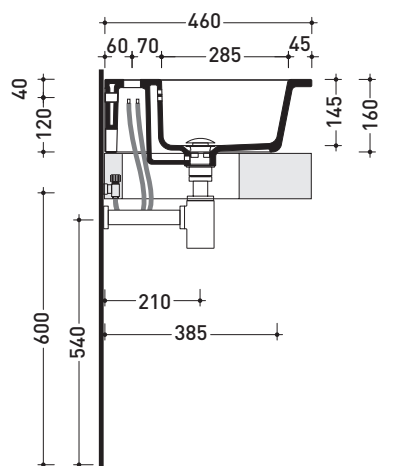

Accessori tecnici: **Sifone cromo (SIFL/CR) - Sifone telescopico cromo (SIFL066)**
Piletta Stop & Go (PLSG)
Piletta Stop & Go in ceramica (PLCE)
Set 2 pezzi rubinetto filtro cromo (RF026)

Dim. Imballo **53,5 x 20 x 48 cm** | Peso **15 kg** | Pz. Pallet n° **18**

CE UNI EN 14688 - CL20 Dop-No14688

vista zenitale / zenital view

vista frontale / frontal view

foro consigliato sul piano
suggested hole on the top

vista zenitale / zenital view

sezione longitudinale / section

dimensioni in mm

Le misure dimensionali riportate hanno una tolleranza del 2%

CERAMICA: finiture lucide

finiture opache

bianco

nero

latte

grafite