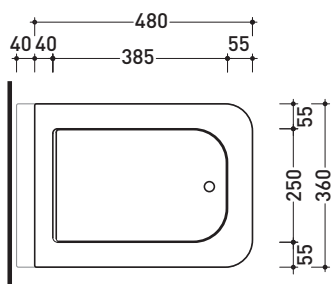

vista laterale / lateral view

sezione longitudinale / section

vista retro / back view

dimensioni in mm

Le misure dimensionali riportate hanno una tolleranza del 2%

CERAMICA: finiture lucide

bianco

PER IL COLORE CONTRASSEGNA TI
VERIFICARE DISPONIBILITÀ

vista retro / back view

dimensioni in mm

Le misure dimensionali riportate hanno una tolleranza del 2%

CERAMICA: finiture lucide

bianco

PER IL COLORE CONTRASSEGNA TI
 VERIFICARE DISPONIBILITÀ

Volo

design ALESSIO PINTO

vista laterale / lateral view

vista frontale / frontal view

dimensioni in mm

LEGNO/POLIESTERE: finiture lucide

bianco

PER IL COLORE CONTRASSEGNA TI
VERIFICARE DISPONIBILITÀ

<http://www.ceramicaflaminia.it/it/products/327-volo>

Complementi: Vaso Volo sospeso (VL118)

Dim. Imballo 51 x 40 x 6 cm | Peso 3 kg | Pz. Pallet n° -

FLAMINIA.

FINO AD ESAURIMENTO SCORTE

vista zenitale / zenital view

vista laterale / lateral view

vista frontale / frontal view