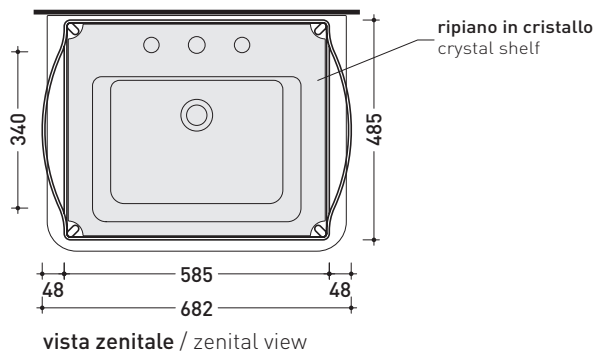

CE UNI EN 14688 - CL20 Dop-No14688

foro consigliato sul piano
suggested hole on the top

vista zenitale / zenital view

dimensioni in mm

Le misure dimensionali riportate hanno una tolleranza del 2%

CERAMICA: finiture lucide

dimensioni in mm

METALLO: finiture lucide

cromo

finiture opache

nero

design **ALESSIO PINTO**

2008

VL52L Volo 52