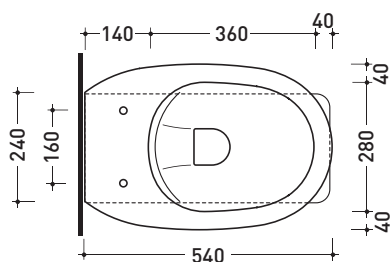

MA117G

Vaso back to wall con sistema goclean® scarico S/P
(completo di connessioni di scarico art. LK1012)

Complementi: Coprivaso SLIM in termoindurente a discesa rallentata (MACW05)
Accessori linea EVERGREEN

Dim. Imballo | Peso **30,5 kg** | Pz. Pallet n° 15

CE UNI EN 997

Dop-No997

ATTENZIONE: fissaggio a pavimento tramite silicone

vista zenitale / zenital view

vista laterale / lateral view

vista retro / back view

sezione longitudinale / section

sezione longitudinale / section

dimensioni in mm

Le misure dimensionali riportate hanno una tolleranza del 2%

CERAMICA: finiture lucide

finiture opache

bianco

nero