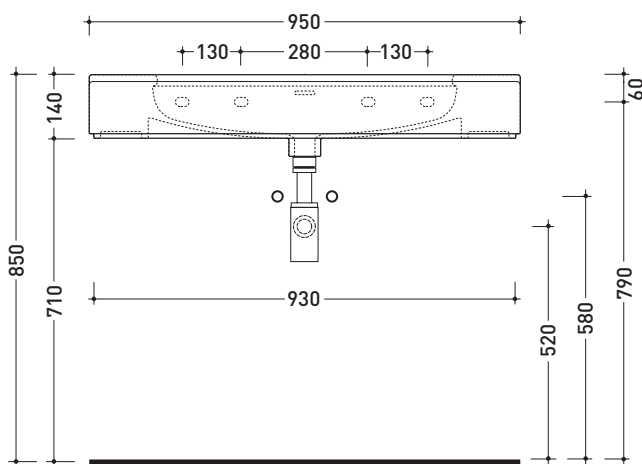

Dim. Imballo | Peso **29,5 kg** | Pz. Pallet n° 10

CE UNI EN 14688 - CL20 Dop-No14688

vista zenitale / zenital view

vista zenitale / zenital view

vista frontale / frontal view

sezione longitudinale / section

dimensioni in mm

Le misure dimensionali riportate hanno una tolleranza del 2%

CERAMICA: finiture lucide

bianco

nero

finiture opache

latte

grafite

Specchio diam. 75 cm con cornice in resina verniciata e luce LED

Dim. Imballo

Peso **9 kg**

Pz. Pallet n° -

CE

vista frontale / frontal view

vista laterale / lateral view

vista zenitale / zenital view