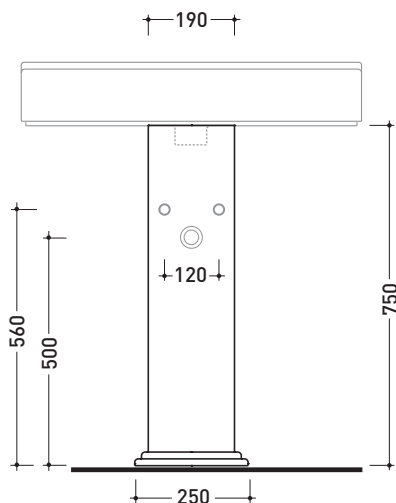

dimensioni in mm

Le misure dimensionali riportate hanno una tolleranza del 2%

CERAMICA: finiture lucide

bianco

nero

finiture opache

latte

grafite

Dim. Imballo
lavabo

Peso **14,5 kg**

Pz. Pallet n° 20

CE

vista zenitale / zenital view

vista frontale / frontal view

vista laterale / lateral view

dimensioni in mm

Le misure dimensionali riportate hanno una tolleranza del 2%

CERAMICA: finiture lucide

bianco

nero

finiture opache

latte

grafite

MASPE75

Specchio diam. 75 cm con cornice in resina verniciata e luce LED

Dim. Imballo

Peso **9 kg**

Pz. Pallet n° -

CE

vista frontale / frontal view

vista laterale / lateral view

vista zenitale / zenital view