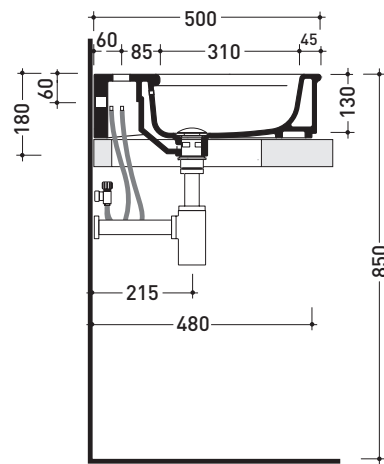

CE UNI EN 14688 - CL20 Dop-No14688

vista zenitale / zenital view

vista zenitale / zenital view

vista frontale / frontal view

sezione longitudinale / section

dimensioni in mm

Le misure dimensionali riportate hanno una tolleranza del 2%

Dim. Imballo | Peso **29,5 kg** | Pz. Pallet n° 10

CE UNI EN 14688 - CL20 Dop-No14688

vista zenitale / zenital view

vista zenitale / zenital view

vista frontale / frontal view

sezione longitudinale / section

dimensioni in mm

Le misure dimensionali riportate hanno una tolleranza del 2%

CERAMICA: finiture lucide

bianco

nero

finiture opache

latte

grafite

Specchio diam. 75 cm con cornice in resina verniciata e luce LED

Dim. Imballo

Peso **9 kg**

Pz. Pallet n° -

CE

vista frontale / frontal view

vista laterale / lateral view

vista zenitale / zenital view