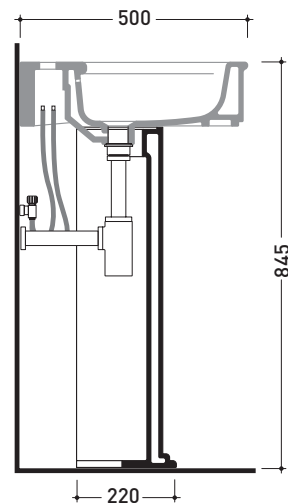

dimensioni in mm

Le misure dimensionali riportate hanno una tolleranza del 2%

CERAMICA: finiture lucide

bianco

nero

finiture opache

latte

grafite

Dim. Imballo
lavabo

Peso **14,5 kg**

Pz. Pallet n° 20

CE

vista zenitale / zenital view

vista frontale / frontal view

vista laterale / lateral view

dimensioni in mm

Le misure dimensionali riportate hanno una tolleranza del 2%

CERAMICA: finiture lucide

bianco

nero

finiture opache

latte

grafite

MASPE75

Specchio diam. 75 cm con cornice in resina verniciata e luce LED

Dim. Imballo

Peso **9 kg**

Pz. Pallet n° -

CE

vista frontale / frontal view

vista laterale / lateral view

vista zenitale / zenital view