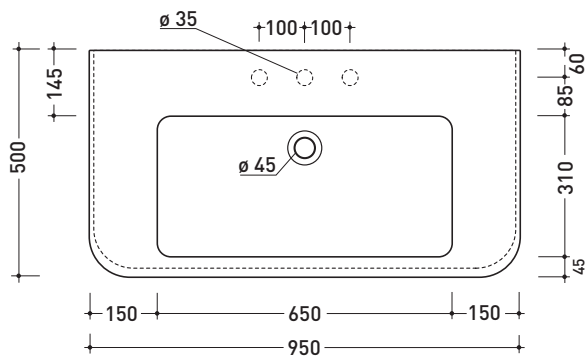

CE UNI EN 14688 - CL20 Dop-No14688

vista zenitale / zenital view

vista zenitale / zenital view

vista frontale / frontal view

sezione longitudinale / section

dimensioni in mm

Le misure dimensionali riportate hanno una tolleranza del 2%

Dim. Imballo | Peso **29,5 kg** | Pz. Pallet n° 10

CE UNI EN 14688 - CL20 Dop-No14688

vista zenitale / zenital view

vista zenitale / zenital view

vista frontale / frontal view

sezione longitudinale / section

dimensioni in mm

Le misure dimensionali riportate hanno una tolleranza del 2%

CERAMICA: finiture lucide

bianco

nero

finiture opache

latte

grafite

Specchio diam. 75 cm con cornice in resina verniciata e luce LED

Dim. Imballo

Peso **9 kg**

Pz. Pallet n° -

CE

vista frontale / frontal view

vista laterale / lateral view

vista zenitale / zenital view