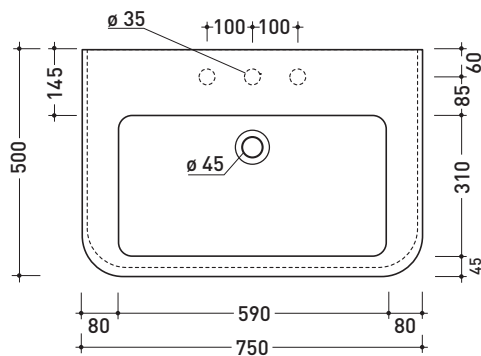

vista retro / back view

dimensioni in mm

Le misure dimensionali riportate hanno una tolleranza del 2%

CERAMICA: finiture lucide

bianco

nero

finiture opache

latte

CE

vista zenitale / zenital view

vista laterale / lateral view

vista frontale / frontal view

dimensioni in mm

CERAMICA: finiture lucide

bianco

nero

finiture opache

latte

grafite

MA75L

Lavabo cm 75 sospeso - appoggio - su colonna

• CON TROPPOPIENO • PREDISPOSTO TRE FORI RUBINETTO

Complementi: Specchio MADRE (MASPE75)
Rubinetti lavabo linea EVERGREEN - X1
Accessori linea EVERGREEN

CE UNI EN 14688 - CL20 Dop-No14688

vista zenitale / zenital view

vista zenitale / zenital view

vista frontale / frontal view

sezione longitudinale / section

dimensioni in mm

Le misure dimensionali riportate hanno una tolleranza del 2%