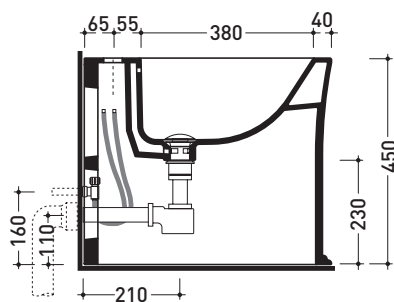

Dim. Imballo | Peso **28,5 kg** | Pz. Pallet n° **15**

CE UNI EN 14528 - CL20 Dop-No14528

ATTENZIONE: fissaggio a pavimento tramite silicone

vista zenitale / zenital view

vista laterale / lateral view

sezione longitudinale / section

vista retro / back view

dimensioni in mm

Le misure dimensionali riportate hanno una tolleranza del 2%

CERAMICA: finiture lucide

bianco

nero

finiture opache

latte