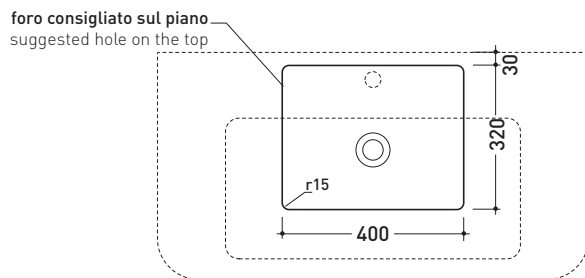

MA95L

Lavabo cm 95 sospeso - appoggio - su colonna

• CON TROPPOPIENO • PREDISPOSTO TRE FORI RUBINETTO

Complementi: Specchio MADRE (MASPE75)
Rubinetti lavabo linea EVERGREEN - X1
Accessori linea EVERGREEN

Accessori tecnici: Sifone cromo (SIFL/CR) - Sifone oro (SIFDR)
Piletta Stop & Go (PLSG)
Piletta Stop & Go in ceramica (PLCE)
Set 2 pezzi rubinetto filtro cromo (RF026)
Kit fissaggio parete (9002)

Dim. Imballo | Peso **29,5 kg** | Pz. Pallet n° 10

CE UNI EN 14688 - CL20 Dop-No14688

dimensioni in mm

Le misure dimensionali riportate hanno una tolleranza del 2%

CERAMICA: finiture lucide

bianco

nero

finiture opache

latte

grafite