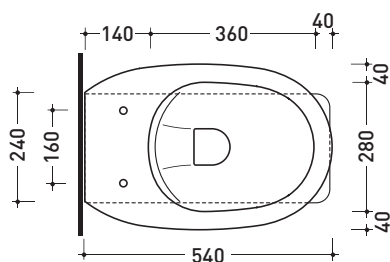

sezione longitudinale / section

sezione longitudinale / section

dimensioni in mm

Le misure dimensionali riportate hanno una tolleranza del 2%

CERAMICA: finiture lucide

finiture opache

bianco

nero

Dim. Imballo | Peso **30,5 kg** | Pz. Pallet n° **15**

CE UNI EN 997 Dop-No997

ATTENZIONE: fissaggio a pavimento tramite silicone

pag. 1/2

vista zenitale / zenital view

vista laterale / lateral view

vista retro / back view

connessioni di scarico
da acquistare
separatamente
drainage connector
to be purchased separately

da/from 50 a/to 430 mm
sezione longitudinale / section

dimensioni in mm

Le misure dimensionali riportate hanno una tolleranza del 2%