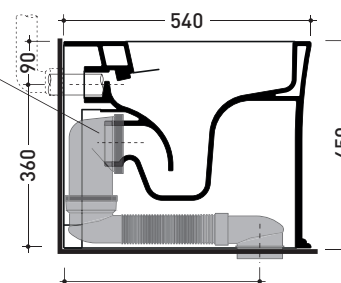

sezione longitudinale / section

sezione longitudinale / section

dimensioni in mm

Le misure dimensionali riportate hanno una tolleranza del 2%

CERAMICA: finiture lucide

finiture opache

bianco

nero

Dim. Imballo | Peso **30,5 kg** | Pz. Pallet n° **15**

CE UNI EN 997 Dop-No997

ATTENZIONE: fissaggio a pavimento tramite silicone

pag. 1/2

vista zenitale / zenital view

vista laterale / lateral view

vista retro / back view

SCARICO A PARETE
PREDISPOSTO PER WC SOSPESO
WALL DISCHARGE ARRANGEMENT
FOR WALL-HUNG WC

sezione longitudinale / section

SCARICO A PAVIMENTO
PREDISPOSTO DA 5 A 43 CM
ARRANGEMENT DISCHARGE
TO FLOOR FROM 5 TO 43 CM

connessioni di scarico
da acquistare
separatamente
drainage connector
to be purchased separately

da/from 50 a/to 430 mm
sezione longitudinale / section

dimensioni in mm

Le misure dimensionali riportate hanno una tolleranza del 2%