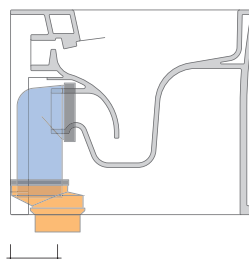

connessioni di scarico
da acquistare
separatamente
drainage connector
to be purchased separately

da/from 50 a/to 430 mm
sezione longitudinale / section

dimensioni in mm

Le misure dimensionali riportate hanno una tolleranza del 2%

LKR00 (SET: LKR00)

KIT PER SCARICO PAVIMENTO / KIT SUITABLE FOR FLOOR TRAP

LKR90 (SET: LKR90)

da/from 50 a/to 80 mm

LK8010 (SET: LKR90+LKR20)

da/from 80 a/to 100 mm

LK1012 (SET: LKR90+LKR40)

da/from 100 a/to 120 mm

LK2022 (SET: LKRS+LKR40)

da/from 200 a/to 220 mm

LK2233 (SET: LKR90+LKR33)

da/from 220 a/to 430* mm

ATTENZIONE / WARNING: LE CONNESSIONI DI SCARICO NON SONO INCLUSE / THE DRAINAGE CONNECTORS ARE NOT INCLUDED