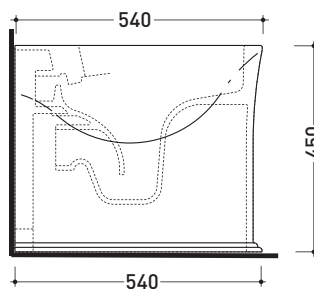

Dim. Imballo | Peso **30,5 kg** | Pz. Pallet n° 15

CE UNI EN 997

Dop-No997

ATTENZIONE: fissaggio a pavimento tramite silicone

vista zenitale / zenital view

vista laterale / lateral view

vista retro / back view

sezione longitudinale / section

sezione longitudinale / section

dimensioni in mm

Le misure dimensionali riportate hanno una tolleranza del 2%

CERAMICA: finiture lucide

finiture opache

bianco

nero