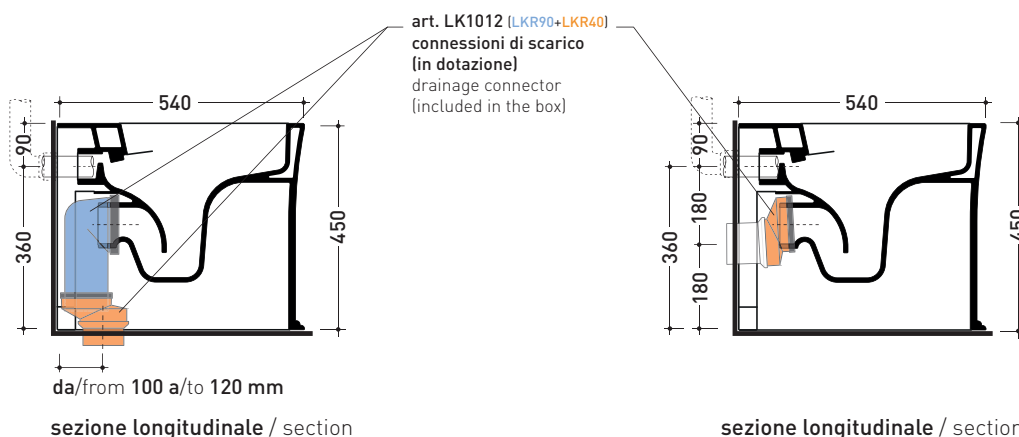

MA117G

Vaso back to wall con sistema goclean® scarico S/P
(completo di connessioni di scarico art. LK1012)

Complementi: Coprivaso SLIM in termoindurente a discesa rallentata (MACW05)
Accessori linea EVERGREEN

Dim. Imballo | Peso **30,5 kg** | Pz. Pallet n° 15

CE UNI EN 997

Dop-No997

ATTENZIONE: fissaggio a pavimento tramite silicone

vista zenitale / zenital view

vista laterale / lateral view

vista retro / back view

sezione longitudinale / section

sezione longitudinale / section

dimensioni in mm

Le misure dimensionali riportate hanno una tolleranza del 2%

CERAMICA: finiture lucide

finiture opache

bianco

nero