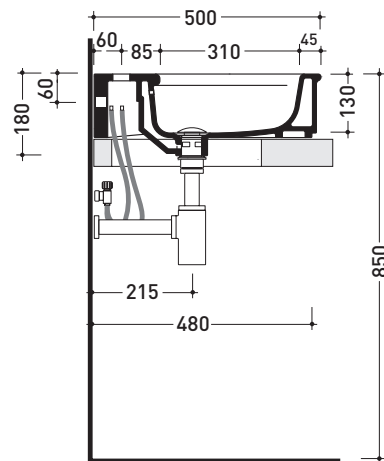

CE

vista zenitale / zenital view

vista laterale / lateral view

vista frontale / frontal view

dimensioni in mm

CERAMICA: finiture lucide

bianco

nero

CE UNI EN 14688 - CL20 Dop-No14688

vista zenitale / zenital view

vista zenitale / zenital view

vista frontale / frontal view

sezione longitudinale / section

dimensioni in mm

Le misure dimensionali riportate hanno una tolleranza del 2%

Specchio diam. 75 cm con cornice in resina verniciata e luce LED

Dim. Imballo

Peso **9 kg**

Pz. Pallet n° -

CE

vista frontale / frontal view

vista laterale / lateral view

vista zenitale / zenital view