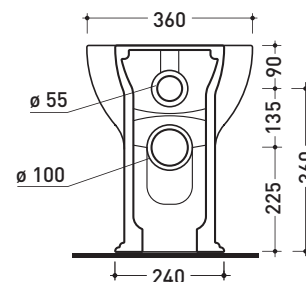

sezione longitudinale / section

sezione longitudinale / section

dimensioni in mm

Le misure dimensionali riportate hanno una tolleranza del 2%

CERAMICA: finiture lucide

finiture opache

bianco

nero

Dim. Imballo | Peso **30,5 kg** | Pz. Pallet n° **15**

CE UNI EN 997 Dop-No997

ATTENZIONE: fissaggio a pavimento tramite silicone

pag. 1/2

vista zenitale / zenital view

vista laterale / lateral view

vista retro / back view

connessioni di scarico
da acquistare
separatamente
drainage connector
to be purchased separately

da/from 50 a/to 430 mm
sezione longitudinale / section

dimensioni in mm

Le misure dimensionali riportate hanno una tolleranza del 2%