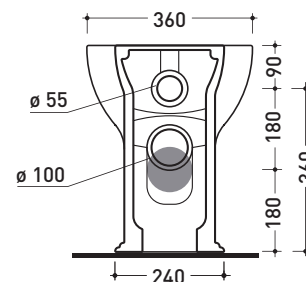

Dim. Imballo | Peso **30,5 kg** | Pz. Pallet n° 15

CE UNI EN 997

Dop-No997

ATTENZIONE: fissaggio a pavimento tramite silicone

vista zenitale / zenital view

vista laterale / lateral view

vista retro / back view

sezione longitudinale / section

sezione longitudinale / section

dimensioni in mm

Le misure dimensionali riportate hanno una tolleranza del 2%

CERAMICA: finiture lucide

finiture opache

bianco

nero