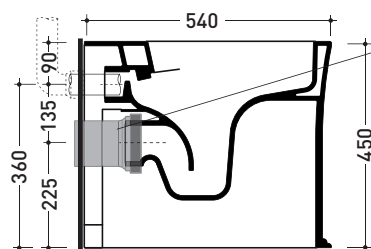

sezione longitudinale / section

sezione longitudinale / section

dimensioni in mm

Le misure dimensionali riportate hanno una tolleranza del 2%

CERAMICA: finiture lucide

finiture opache

bianco

nero

Dim. Imballo | Peso **30,5 kg** | Pz. Pallet n° **15**

CE UNI EN 997 Dop-No997

ATTENZIONE: fissaggio a pavimento tramite silicone

pag. 1/2

vista zenitale / zenital view

vista laterale / lateral view

vista retro / back view

SCARICO A PARETE
PREDISPOSTO PER WC SOSPESO
WALL DISCHARGE ARRANGEMENT
FOR WALL-HUNG WC

sezione longitudinale / section

SCARICO A PAVIMENTO
PREDISPOSTO DA 5 A 43 CM
ARRANGEMENT DISCHARGE
TO FLOOR FROM 5 TO 43 CM

connessioni di scarico
da acquistare
separatamente
drainage connector
to be purchased separately

da/from 50 a/to 430 mm
sezione longitudinale / section

dimensioni in mm

Le misure dimensionali riportate hanno una tolleranza del 2%