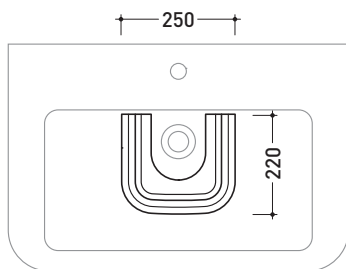

dimensioni in mm

Le misure dimensionali riportate hanno una tolleranza del 2%

CERAMICA: finiture lucide

bianco

nero

finiture opache

latte

grafite

Dim. Imballo
lavabo

Peso **14,5 kg**

Pz. Pallet n° 20

CE

vista zenitale / zenital view

vista frontale / frontal view

vista laterale / lateral view

dimensioni in mm

Le misure dimensionali riportate hanno una tolleranza del 2%

CERAMICA: finiture lucide

bianco

nero

finiture opache

latte

grafite

MASPE75

Specchio diam. 75 cm con cornice in resina verniciata e luce LED

Dim. Imballo

Peso **9 kg**

Pz. Pallet n° -

CE

vista frontale / frontal view

vista laterale / lateral view

vista zenitale / zenital view