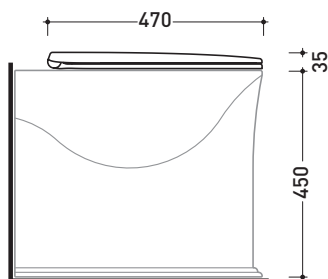

vista retro / back view

dimensioni in mm

Le misure dimensionali riportate hanno una tolleranza del 2%

CERAMICA: finiture lucide

bianco

nero

finiture opache

latte

grafite

MACW05

Coprivaso SLIM avvolgente in termoindurente a discesa rallentata

Complementi: Vaso btw Madre goclean (MA117G)
Vaso Link Madre Plus goclean (MA117RG)

Dim. Imballo	Peso	Pz. Pallet n° -
--------------	------	-----------------

CE

vista zenitale / zenital view

vista laterale / lateral view

vista frontale / frontal view

dimensioni in mm

CERAMICA: finiture lucide

bianco

nero