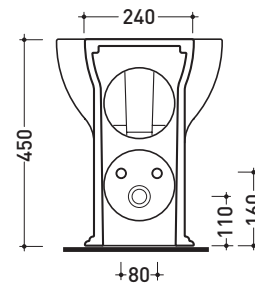

Dim. Imballo | Peso **28,5 kg** | Pz. Pallet n° **15**

CE UNI EN 14528 - CL20 Dop-No14528

ATTENZIONE: fissaggio a pavimento tramite silicone

vista zenitale / zenital view

vista laterale / lateral view

sezione longitudinale / section

vista retro / back view

dimensioni in mm

Le misure dimensionali riportate hanno una tolleranza del 2%

CERAMICA: finiture lucide

bianco

nero

finiture opache

latte

CE

vista zenitale / zenital view

vista laterale / lateral view

vista frontale / frontal view

dimensioni in mm

CERAMICA: finiture lucide

bianco

nero