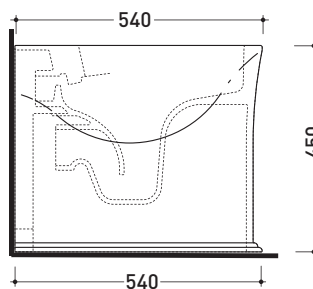

sezione longitudinale / section

sezione longitudinale / section

dimensioni in mm

Le misure dimensionali riportate hanno una tolleranza del 2%

CERAMICA: finiture lucide

finiture opache

bianco

nero

Dim. Imballo | Peso **30,5 kg** | Pz. Pallet n° **15**

CE UNI EN 997 Dop-No997

ATTENZIONE: fissaggio a pavimento tramite silicone

pag. 1/2

vista zenitale / zenital view

vista laterale / lateral view

vista retro / back view