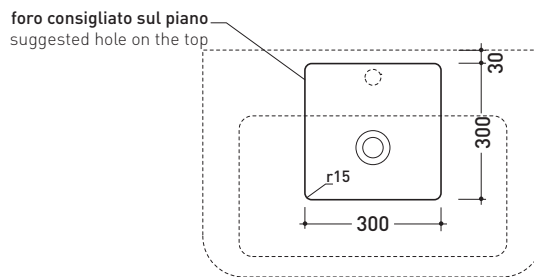

Accessori tecnici: Sifone cromo (SIFL/CR) - Sifone oro (SIFDR)
Piletta Stop & Go (PLSG)
Piletta Stop & Go in ceramica (PLCE)
Set 2 pezzi rubinetto filtro cromo (RF026)
Kit fissaggio parete (9002)

Dim. Imballo | Peso **24,8 kg** | Pz. Pallet n° 12

CE UNI EN 14688 - CL20 Dop-No14688

vista zenitale / zenital view

vista zenitale / zenital view

vista frontale / frontal view

sezione longitudinale / section

dimensioni in mm

Le misure dimensionali riportate hanno una tolleranza del 2%