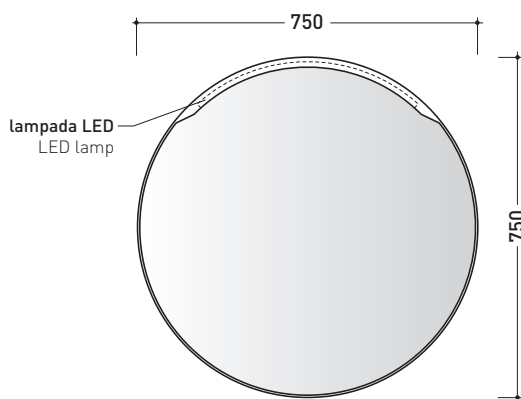

Le misure dimensionali riportate hanno una tolleranza del 2%

CERAMICA: finiture lucide

bianco

nero

finiture opache

latte

grafite

MASPE75

Specchio diam. 75 cm con cornice in resina verniciata e luce LED

Dim. Imballo

Peso **9 kg**

Pz. Pallet n° -

CE

vista frontale / frontal view

vista laterale / lateral view

vista zenitale / zenital view

dimensioni in mm

RESINA: finiture opache

bianco

nero

CARATTERISTICHE ELETTRICHE

- tipo di lampada: LED
- classe: A
- grado di protezione: IP44
- potenza nominale: 26 W