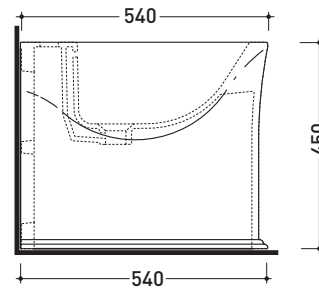

Dim. Imballo | Peso **28,5 kg** | Pz. Pallet n° **15**

CE UNI EN 14528 - CL20 Dop-No14528

ATTENZIONE: fissaggio a pavimento tramite silicone

vista zenitale / zenital view

vista laterale / lateral view

sezione longitudinale / section

vista retro / back view

dimensioni in mm

Le misure dimensionali riportate hanno una tolleranza del 2%

CERAMICA: finiture lucide

bianco

nero

finiture opache

latte

CE

vista zenitale / zenital view

vista laterale / lateral view

vista frontale / frontal view

dimensioni in mm

CERAMICA: finiture lucide

bianco

nero