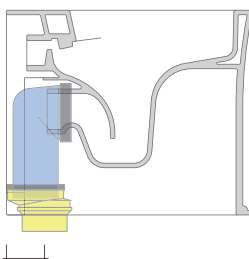

LKR00 (SET: LKR00)

KIT PER SCARICO PAVIMENTO / KIT SUITABLE FOR FLOOR TRAP

LKR90 (SET: LKR90)

da/from 50 a/to 80 mm

LK8010 (SET: LKR90+LKR20)

da/from 80 a/to 100 mm

LK1012 (SET: LKR90+LKR40)

da/from 100 a/to 120 mm

LK2022 (SET: LKRS+LKR40)

da/from 200 a/to 220 mm

LK2233 (SET: LKR90+LKR33)

da/from 220 a/to 430* mm

ATTENZIONE / WARNING: LE CONNESSIONI DI SCARICO NON SONO INCLUSE / THE DRAINAGE CONNECTORS ARE NOT INCLUDED