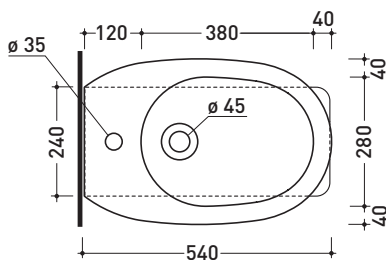

sezione longitudinale / section

sezione longitudinale / section

dimensioni in mm

Le misure dimensionali riportate hanno una tolleranza del 2%

CERAMICA: finiture lucide

finiture opache

bianco

nero

Dim. Imballo | Peso **28,5 kg** | Pz. Pallet n° **15**

CE UNI EN 14528 - CL20 Dop-No14528

ATTENZIONE: fissaggio a pavimento tramite silicone

vista zenitale / zenital view

vista laterale / lateral view

sezione longitudinale / section

vista retro / back view

dimensioni in mm

Le misure dimensionali riportate hanno una tolleranza del 2%

CERAMICA: finiture lucide

bianco

nero

finiture opache

latte