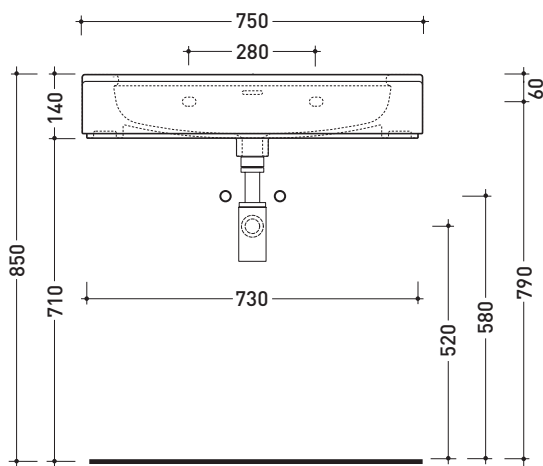

CE

vista zenitale / zenital view

vista laterale / lateral view

vista frontale / frontal view

dimensioni in mm

CERAMICA: finiture lucide

bianco

nero

Accessori tecnici: Sifone cromo (SIFL/CR) - Sifone oro (SIFDR)
Piletta Stop & Go (PLSG)
Piletta Stop & Go in ceramica (PLCE)
Set 2 pezzi rubinetto filtro cromo (RF026)
Kit fissaggio parete (9002)

Dim. Imballo | Peso **24,8 kg** | Pz. Pallet n° 12

CE UNI EN 14688 - CL20 Dop-No14688

vista zenitale / zenital view

vista zenitale / zenital view

vista frontale / frontal view

sezione longitudinale / section

dimensioni in mm

Le misure dimensionali riportate hanno una tolleranza del 2%

Specchio diam. 75 cm con cornice in resina verniciata e luce LED

Dim. Imballo

Peso **9 kg**

Pz. Pallet n° -

CE

vista frontale / frontal view

vista laterale / lateral view

vista zenitale / zenital view