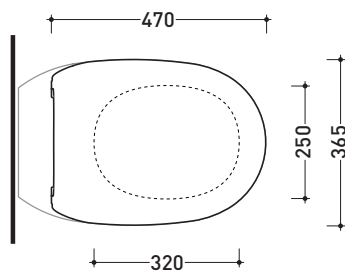

sezione longitudinale / section

sezione longitudinale / section

dimensioni in mm

Le misure dimensionali riportate hanno una tolleranza del 2%

CERAMICA: finiture lucide

finiture opache

bianco

nero

vista retro / back view

dimensioni in mm

Le misure dimensionali riportate hanno una tolleranza del 2%

CERAMICA: finiture lucide

bianco

nero

finiture opache

latte

CE

vista zenitale / zenital view

vista laterale / lateral view

vista frontale / frontal view

dimensioni in mm

CERAMICA: finiture lucide

bianco

nero