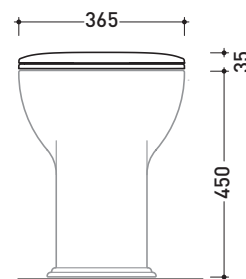

sezione longitudinale / section

sezione longitudinale / section

dimensioni in mm

Le misure dimensionali riportate hanno una tolleranza del 2%

CERAMICA: finiture lucide

finiture opache

bianco

nero

vista retro / back view

dimensioni in mm

Le misure dimensionali riportate hanno una tolleranza del 2%

CERAMICA: finiture lucide

bianco

nero

finiture opache

latte

grafite

MACW05

Coprivaso SLIM avvolgente in termoindurente a discesa rallentata

Complementi: Vaso btw Madre goclean (MA117G)
Vaso Link Madre Plus goclean (MA117RG)

Dim. Imballo	Peso	Pz. Pallet n° -
--------------	------	-----------------

CE

vista zenitale / zenital view

vista laterale / lateral view

vista frontale / frontal view

dimensioni in mm

CERAMICA: finiture lucide

bianco

nero