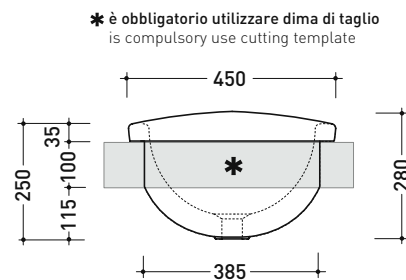

vista laterale / lateral view