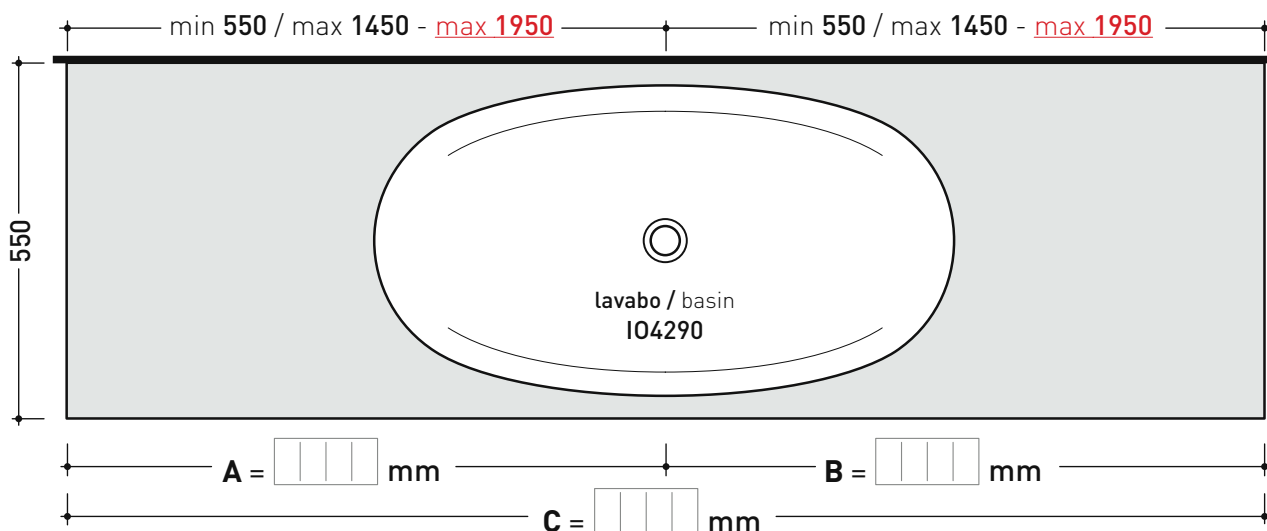

art. **IO90M2**
mensola / shelf da / from 110 a / to 150 cm

art. **IO90M3**
mensola / shelf da / from 150 a / to 200 cm

art. **IO90M4**
mensola / shelf da / from 110 a / to 250 cm
(solo in **Pietraluce** / only in **Pietraluce**)

FINITURE LEGNO / WOOD FINISHES

- rovere moro - dark oak rovere sbiancato - light oak

» 4 SCELTA MISURE / MEASURES

→ **FLAMINIA.**

- **A** = misura interasse lavabo da sinistra / left distance of basin.
- **B** = misura interasse lavabo da destra / right distance of basin.
- **C** = misura totale della mensola / total length of the shelf.
- verificare sempre che / verify that: **A + B = C**.