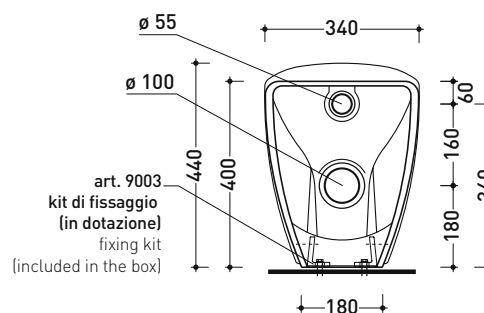

FINO AD ESAURIMENTO SCORTE

FLAMINIA sconsiglia l'abbinamento di questo Wc con passo rapido/flussometro e cassette alte tradizionali.

vista zenitale / zenital view

vista laterale / lateral view

sezione longitudinale / section