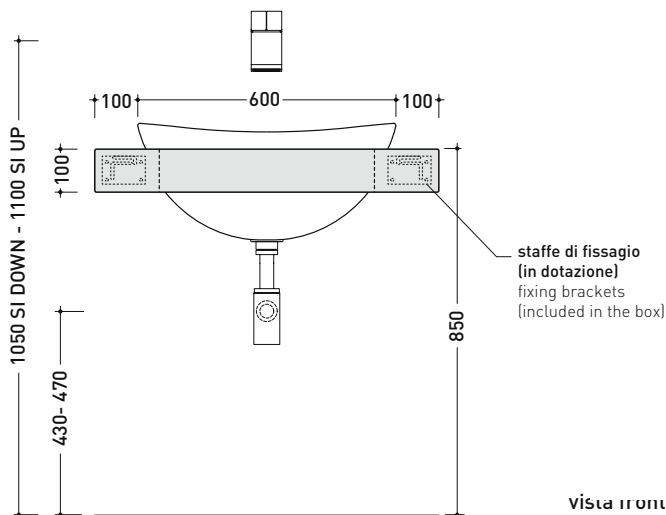

vista zenitale / zenital view

vista frontale / frontal view

dimensioni in mm

Le misure dimensionali riportate hanno una tolleranza del 2%

PIETRALUCE: finiture lucide

bianco

nero

blu
ultramarina

rosso
cuoio

beige

sabbia

grigio

finiture opache

latte

carbone

argilla

cenere

LEGNO: finiture

rovere
sbiancato

rovere
moro