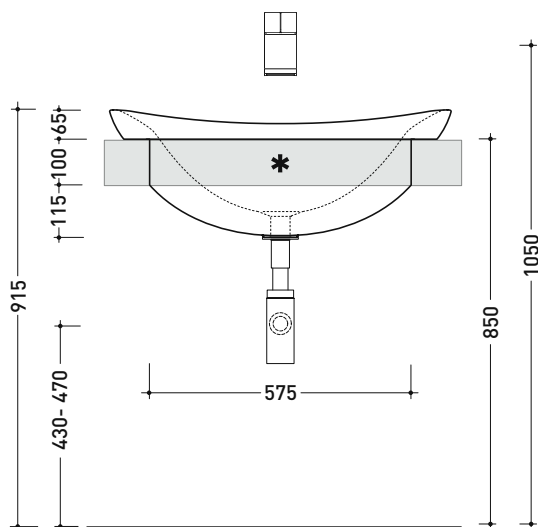

Dim. Imballo

Peso 20,5 kg

Pz. Pallet n° 18

UNI EN 997

Dop-No997

FLAMINIA sconsiglia l'abbinamento di questo Wc con passo rapido/flussometro e cassette alte tradizionali.

vista zenitale / zenital view

vista laterale / lateral view

sezione longitudinale / section

art. 9008
kit di fissaggio
Fischer (in dotazione)
Fischer fixing kit
(included in the box)

vista retro / back view

dimensioni in mm

Le misure dimensionali riportate hanno una tolleranza del 2%

Dim. Imballo 75 x 28 x 46 cm | Peso 22 kg | Pz. Pallet n° 10

CE UNI EN 14688 - CL00 Dop-No14688

vista zenitale / zenital view

vista laterale / lateral view

vista frontale / frontal view

sezione longitudinale / section

dimensioni in mm

CERAMICA: finiture lucide

bianco

nero

finiture opache

latte

carbone

Le misure dimensionali riportate hanno una tolleranza del 2%