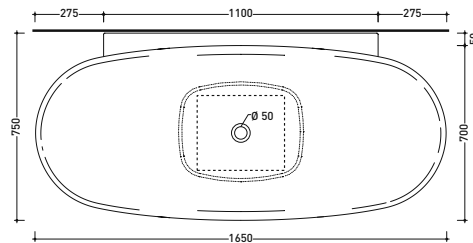

Dim. Imballo

Peso 20,5 kg

Pz. Pallet n° 18

UNI EN 997

Dop-No997

FLAMINIA sconsiglia l'abbinamento di questo Wc con passo rapido/flussometro e cassette alte tradizionali.

vista zenitale / zenital view

vista laterale / lateral view

sezione longitudinale / section

art. 9008
kit di fissaggio
Fischer (in dotazione)
Fischer fixing kit
(included in the box)

vista retro / back view

dimensioni in mm

Le misure dimensionali riportate hanno una tolleranza del 2%

* è obbligatorio utilizzare dima di taglio
 is compulsory use cutting template

dimensioni in mm

CERAMICA: finiture lucide

bianco

nero

finiture opache

latte

carbone

vista zenitale / zenital view

Capacità Max / Max Capacity 140 L.
Peso Netto / Net Weight 110 Kg.

vista frontale / frontal view

vista laterale / lateral view

sezione longitudinale / section

dimensioni in mm