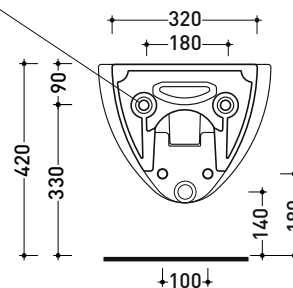

sezione longitudinale / section

art. 9008
kit di fissaggio
Fischer (in dotazione)
Fischer fixing kit
(included in the box)

vista retro / back view

dimensioni in mm

Le misure dimensionali riportate hanno una tolleranza del 2%

vista laterale / lateral view

vista frontale / frontal view

dimensioni in mm

TERMOINDURENTE: finiture lucide

bianco

nero

finiture opache

latte

Dim. Imballo

Peso **19 kg**

Pz. Pallet n° **18**

CE UNI EN 14528 - CL20 Dop-No14528

vista zenitale / zenital view

vista laterale / lateral view

sezione longitudinale / section

art. 9008
 kit di fissaggio
 Fischer (in dotazione)
 Fischer fixing kit
 (included in the box)

vista retro / back view

dimensioni in mm

Le misure dimensionali riportate hanno una tolleranza del 2%

CERAMICA: finiture lucide

bianco nero

finiture opache

latte carbone

IO4260 IO60