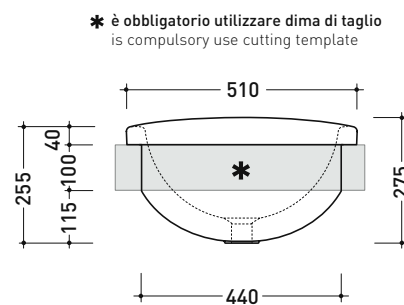

Dim. Imballo 60 x 28 x 51,5 cm | Peso 21 kg | Pz. Pallet n° 12

CE UNI EN 14688 - CL00 Dop-No14688

vista zenitale / zenital view

vista frontale / frontal view

vista laterale / lateral view

sezione longitudinale / section

* è obbligatorio utilizzare dima di taglio
 is compulsory use cutting template

dimensioni in mm

CERAMICA: finiture lucide

bianco

nero

finiture opache

latte

carbone