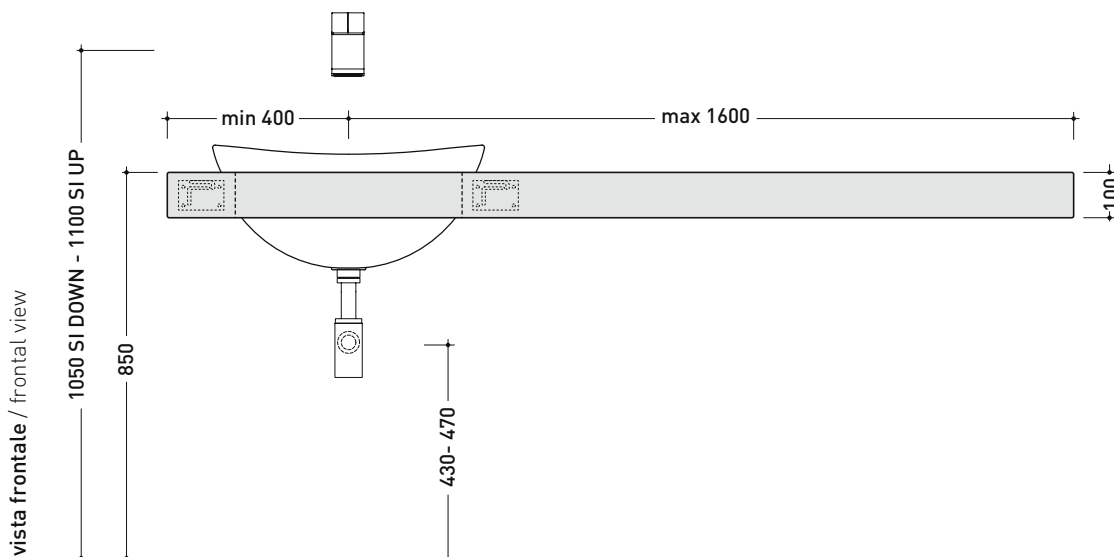

design ALEXANDER DURINGER e STEFANO ROSINI

2004

IO60M2

Mensola da cm 80 a 150 x 55 x h 10 per lavabo IO60
(staffe di fissaggio incluse)

IO60M3

Mensola da cm 150 a 200 x 55 x h 10 per lavabo IO60
(staffe di fissaggio incluse)

Complementi: Lavabo IO60 incasso (IO4260)
Specchi APP
Specchi FLAG
Specchio MADRE

SU QUESTO PRODOTTO FLAMINIA NON PRATICA FORI RUBINETTERIA

RIFERIMENTO
MODULO ORDINE
OBBLIGATORIO

dimensioni in mm

LEGNO: finiture

rovere
sbiancato

rovere
moro