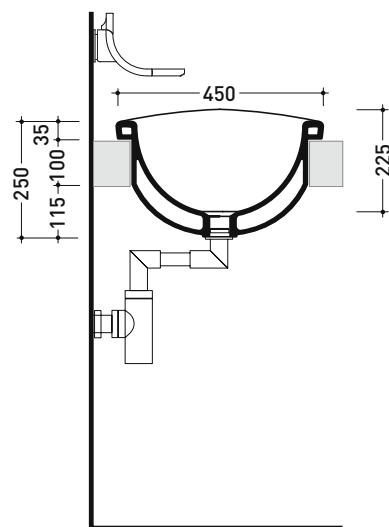

sezione longitudinale / section

art. 9008
kit di fissaggio
Fischer (in dotazione)
Fischer fixing kit
(included in the box)

vista retro / back view

dimensioni in mm

Le misure dimensionali riportate hanno una tolleranza del 2%

Dim. Imballo 75 x 28 x 46 cm | Peso 22 kg | Pz. Pallet n° 10

CE UNI EN 14688 - CL00 Dop-No14688

vista zenitale / zenital view

vista laterale / lateral view

vista frontale / frontal view

sezione longitudinale / section

dimensioni in mm

CERAMICA: finiture lucide

bianco

nero

finiture opache

latte

carbone

Le misure dimensionali riportate hanno una tolleranza del 2%