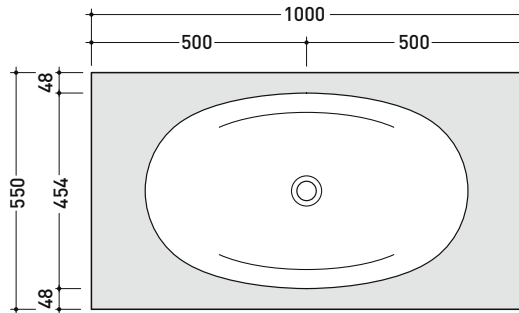

design ALEXANDER DURINGER e STEFANO ROSINI

2004

IO75M1

Mensola cm 100 x 55 x h 10 cm con foro centrale per lavabo IO75
(staffe di fissaggio incluse)

Complementi: Lavabo IO75 incasso (IO4275)
Specchi APP
Specchi FLAG
Specchio MADRE

SU QUESTO PRODOTTO FLAMINIA NON PRATICA FORI RUBINETTERIA

Dim. Imballo 162 x 60 x 15 cm | Peso | Pz. Pallet n° -

vista zenitale / zenital view