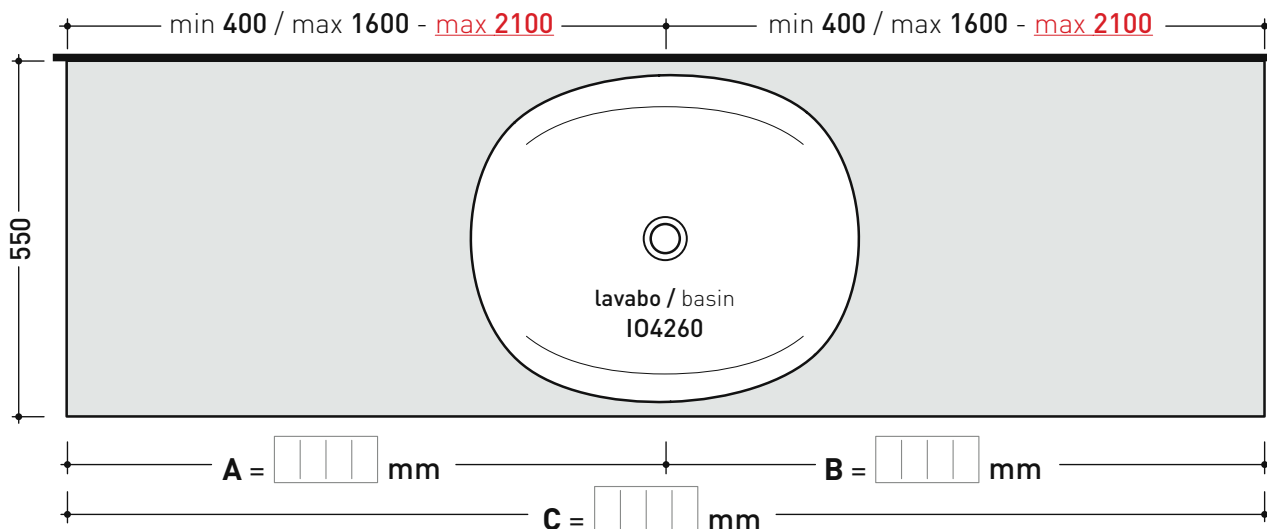

MODULO PER LA REALIZZAZIONE DELLE MENSOLE **IO** A MISURA PER ART. **IO4260**

IO CUSTOMIZED SHELVES FOR ART. **IO4260** FORM

E' obbligatorio fotocopiare questa pagina, compilarla con cura e allegarla all'ordine.
Is compulsory to photocopy this page, carefully fill in and attach to the order.

» 1

DETTAGLI ORDINE / ORDER DETAILS

cliente - client

ordine - order n:

data - date:

ref.:

annotazioni - notes

» 2

SCelta ARTICOLO / ITEM CHOICE

E' importante consultare prima la scheda tecnica relativa
It's important to consult before the technical detail

☐ art. **IO60M2**
mensola / shelf da / from 80 a / to 150 cm

☐ art. **IO60M3**
mensola / shelf da / from 150 a / to 200 cm

☐ art. **IO60M4**
mensola / shelf da / from 80 a / to 250 cm
(solo in **Pietraluce** / only in **Pietraluce**)

» 3

SCelta MATERIALE / MATERIAL SELECTION

PIETRALUCE

☐ bianco - white	☐ nero - black
☐ grigio - grey	☐ argilla - argilla
☐ beige - beige	☐ carbone - carbone
☐ sabbia - sand	☐ latte - milky white
☐ blu ultram. - marine blue	☐ fango - fango
☐ rosso cuoio - red	☐ cenere - cenere
☐ sabbia - sand	

FINITURE LEGNO / WOOD FINISHES

☐ rovere moro - dark oak	☐ rovere sbiancato - light oak

» 4

SCelta MISURE / MEASURES

→ **FLAMINIA.**

- **A** = misura interasse lavabo da sinistra / left distance of basin.
- **B** = misura interasse lavabo da destra / right distance of basin.
- **C** = misura totale della mensola / total length of the shelf.
- verificare sempre che / verify that: **A + B = C**.