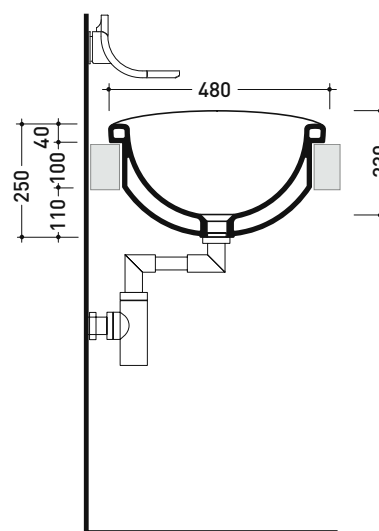

Dim. Imballo

Peso 20,5 kg

Pz. Pallet n° 18

UNI EN 997

Dop-No997

FLAMINIA sconsiglia l'abbinamento di questo Wc con passo rapido/flussometro e cassette alte tradizionali.

vista zenitale / zenital view

vista laterale / lateral view

sezione longitudinale / section

art. 9008
kit di fissaggio
Fischer (in dotazione)
Fischer fixing kit
(included in the box)

vista retro / back view

dimensioni in mm

Le misure dimensionali riportate hanno una tolleranza del 2%

Dim. Imballo 89,5 x 27,5 x 49 cm | Peso 27,5 kg | Pz. Pallet n° 12

UNI EN 14688 - CL00 Dop-No14688

vista zenitale / zenital view

vista laterale / lateral view

vista frontale / frontal view

sezione longitudinale / section