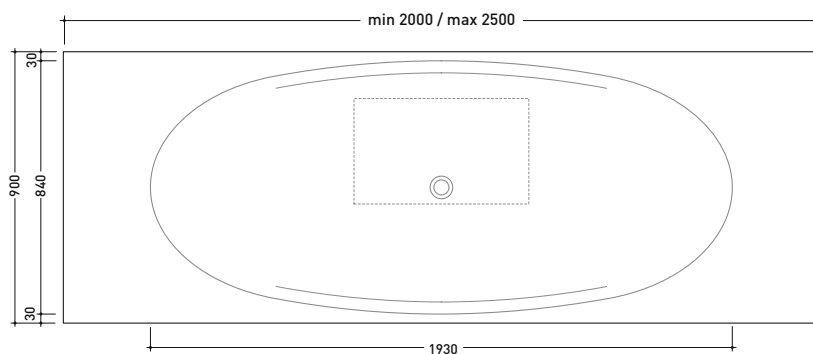

design ALEXANDER DURINGER e STEFANO ROSINI

2004

IO84M2

Mensola da cm 200 a 250 x 90 x h 13 con foro per vasca incasso (IO84)

Complementi: Vasca Io incasso (IO84)
Rubinetti vasca linea ONE - NOKÉ - SI - FOLD
Accessori linea TWO - HOOP - NOKÉ - FOLD

SU QUESTO PRODOTTO FLAMINIA NON PRATICA FORI RUBINETTERIA

vista zenitale / zenital view