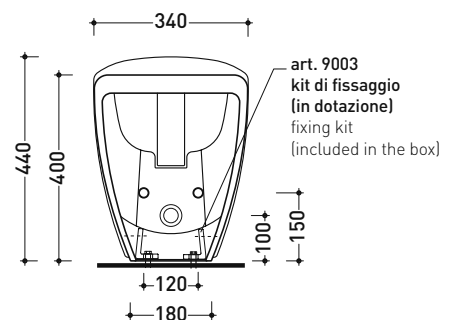

Dim. Imballo 54 x 35,5 x 45,5 cm | Peso 23,5 kg | Pz. Pallet n° 15

CE UNI EN 14528 - CL20 Dop-No14528

FINO AD ESAURIMENTO SCORTE

vista zenitale / zenital view

vista laterale / lateral view

sezione longitudinale / section

vista retro / back view

dimensioni in mm

Le misure dimensionali riportate hanno una tolleranza del 2%

CERAMICA: finiture lucide

bianco