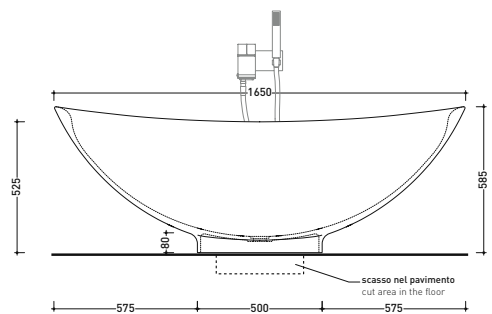

sezione longitudinale / section

art. 9008
kit di fissaggio
Fischer (in dotazione)
Fischer fixing kit
(included in the box)

vista retro / back view

dimensioni in mm

Le misure dimensionali riportate hanno una tolleranza del 2%

• SENZA TROPPOPIENO

Complementi: **Rubinetti vasca linea ONE - NOKÉ - SI - FOLD - X1**
Accessori linea TWO - HOOP - NOKÉ - FOLD

Dim. Imballo 190 x 85 x 72 cm | Peso 140 kg | Pz. Pallet n° 1

UNI EN 14516 - CL00 Dop-No14516

vista zenitale / zenital view

Capacità Max / Max Capacity 140 L.
Peso Netto / Net Weight 110 Kg.

vista frontale / frontal view

vista laterale / lateral view

sezione longitudinale / section

dimensioni in mm