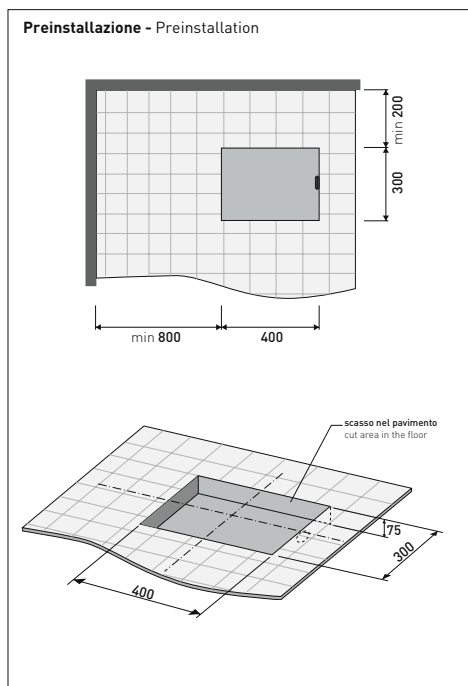

Dim. Imballo 206 x 93 x 72 cm | Peso 150 kg | Pz. Pallet n° 1

UNI EN 14516 - CL00 Dop-No14516

vista zenitale / zenital view

Capacità Max / Max Capacity 150 L.
Peso Netto / Net Weight 150 Kg.