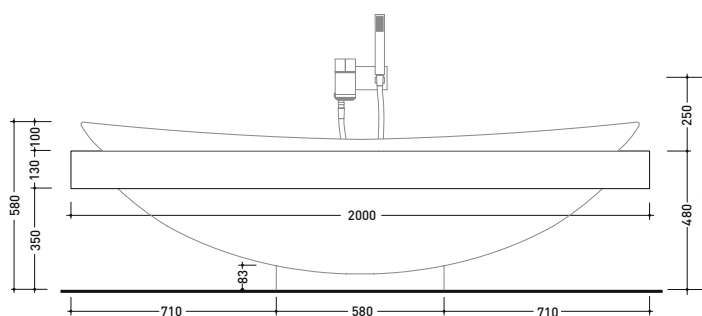

sezione longitudinale / section

art. 9008
kit di fissaggio
Fischer (in dotazione)
Fischer fixing kit
(included in the box)

vista retro / back view

dimensioni in mm

Le misure dimensionali riportate hanno una tolleranza del 2%

vista zenitale / zenital view

vista laterale / lateral view

vista frontale / frontal view

dimensioni in mm

PIETRALUCE: finiture lucide

bianco nero blu ultramarina rosso cuoio beige sabbia grigio

finiture opache