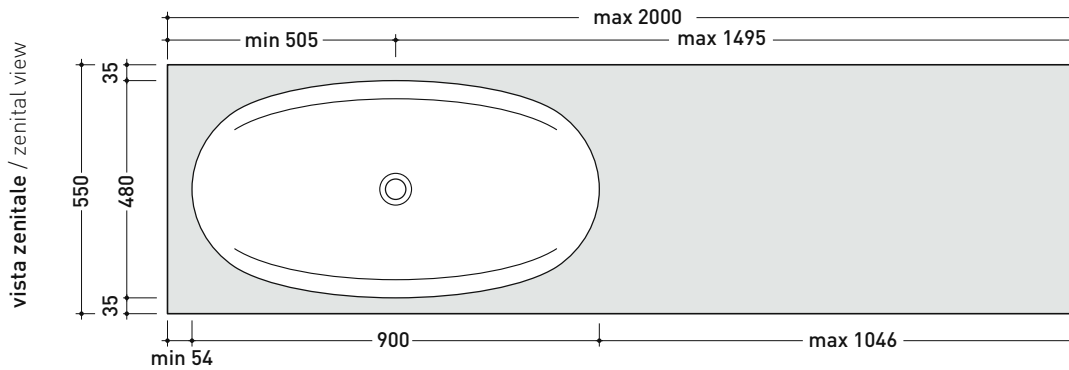

design ALEXANDER DURINGER e STEFANO ROSINI

2004

IO90M2

Mensola da cm 110 a 150 x 55 x h 10 per lavabo IO90
(staffe di fissaggio incluse)

IO90M3

Mensola da cm 150 a 200 x 55 x h 10 per lavabo IO90
(staffe di fissaggio incluse)

Complementi: Lavabo IO90 incasso (IO4290)
Specchi APP
Specchi FLAG
Specchio MADRE

SU QUESTO PRODOTTO FLAMINIA NON PRATICA FORI RUBINETTERIA

RIFERIMENTO
MODULO ORDINE
OBBLIGATORIO