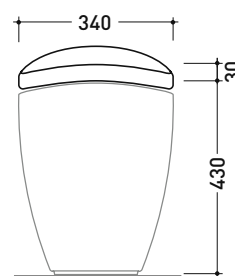

vista retro / back view

dimensioni in mm

CERAMICA: finiture lucide

bianco

Le misure dimensionali riportate hanno una tolleranza del 2%

IO

FLAMINIA.

design **ALEXANDER DURINGER** e **STEFANO ROSINI**

2004

IOCW05

Coprivaso avvolgente in termoidurente a discesa rallentata

Complementi: Vaso back to wall IO (IO117)

Dim. Imballo 54 x 34 x 8 cm | Peso 2,5 kg | Pz. Pallet n° -

FINO AD ESAURIMENTO SCORTE

vista zenitale / zenital view

vista laterale / lateral view

vista frontale / frontal view

dimensioni in mm

TERMOINDURENTE: finiture lucide

bianco

<http://www.ceramicaflaminia.it/it/products/294-io>

©ceramicaflaminiaspa - è vietata la copia, la pubblicazione e la riproduzione anche parziale se non autorizzata