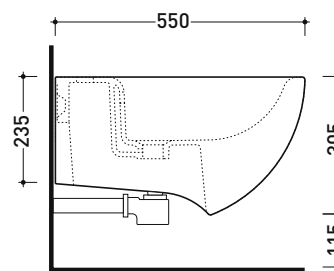

sezione longitudinale / section

art. 9008
kit di fissaggio
Fischer (in dotazione)
Fischer fixing kit
(included in the box)

vista retro / back view

dimensioni in mm

Le misure dimensionali riportate hanno una tolleranza del 2%

vista laterale / lateral view

vista frontale / frontal view

dimensioni in mm

TERMOINDURENTE: finiture lucide

bianco

nero

finiture opache

latte

Dim. Imballo

Peso **19 kg**

Pz. Pallet n° **18**

CE UNI EN 14528 - CL20 Dop-No14528

vista zenitale / zenital view

vista laterale / lateral view

sezione longitudinale / section

art. 9008
 kit di fissaggio
 Fischer (in dotazione)
 Fischer fixing kit
 (included in the box)

vista retro / back view

dimensioni in mm

Le misure dimensionali riportate hanno una tolleranza del 2%

CERAMICA: finiture lucide

bianco nero

finiture opache

latte carbone

IO4260 IO60