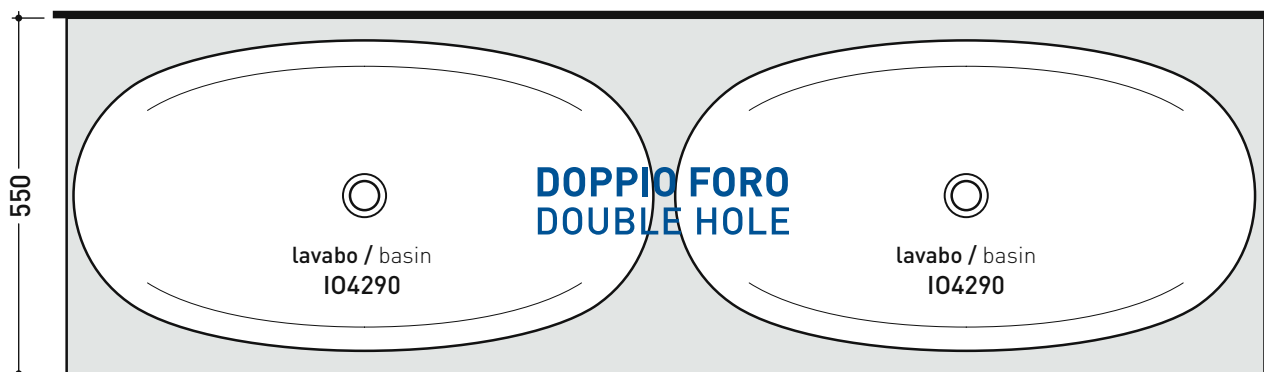

art. **IO90M4**

mensola / shelf da / from 220 a / to 250 cm
(solo in Pietraluce / only in Pietraluce)

3 SCELTA MATERIALE / MATERIAL SELECTION

PIETRALUCE

- | | |
|--|--|
| <input type="checkbox"/> bianco - white | <input type="checkbox"/> nero - black |
| <input type="checkbox"/> grigio - grey | <input type="checkbox"/> argilla - argilla |
| <input type="checkbox"/> beige - beige | <input type="checkbox"/> carbone - carbone |
| <input type="checkbox"/> sabbia - sand | <input type="checkbox"/> latte - milky white |
| <input type="checkbox"/> blu ultram. - marine blue | <input type="checkbox"/> fango - fango |
| <input type="checkbox"/> rosso cuoio - red | <input type="checkbox"/> cenere - cenere |
| <input type="checkbox"/> sabbia - sand | |

4 SCELTA MISURE / MEASURES

PIETRALUCE min 550 / max 700 min 1100 / max 1400 min 550 / max 700

→ **FLAMINIA**

A = mm B = mm C = mm
D = mm

- A = misura interasse lavabo da sinistra / left distance of basin.
- B = misura interasse lavabo da destra / right distance of basin.
- C = misura totale del piano / total length of the shelf.