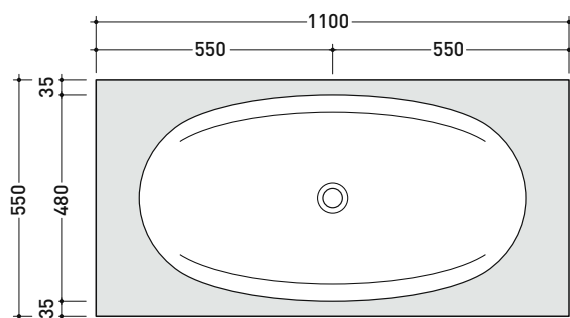

design ALEXANDER DURINGER e STEFANO ROSINI

2004

IO90M1

Mensola cm 110 x 55 x h 10 cm con foro centrale per lavabo IO90
(staffe di fissaggio incluse)

Complementi: Lavabo IO90 incasso (IO4290)
Specchi APP
Specchi FLAG
Specchio MADRE

SU QUESTO PRODOTTO FLAMINIA NON PRATICA FORI RUBINETTERIA

Dim. Imballo 162 x 60 x 15 cm | Peso | Pz. Pallet n° -

vista zenitale / zenital view