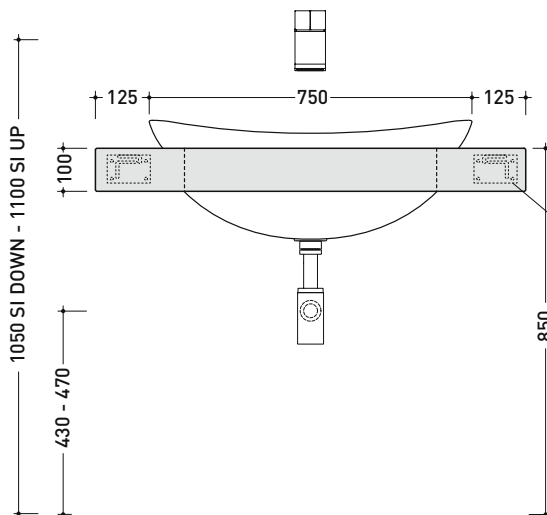

- A = misura interasse lavabo da sinistra / left distance of basin.
- B = misura interasse lavabo da destra / right distance of basin.
- C = misura totale del piano / total length of the shelf.

- verificare sempre che / verify that: **A + B + C = D.**

design ALEXANDER DURINGER e STEFANO ROSINI

2004

IO75M1

Mensola cm 100 x 55 x h 10 cm con foro centrale per lavabo IO75
(staffe di fissaggio incluse)

Complementi: Lavabo IO75 incasso (IO4275)
Specchi APP
Specchi FLAG
Specchio MADRE

SU QUESTO PRODOTTO FLAMINIA NON PRATICA FORI RUBINETTERIA

Dim. Imballo 162 x 60 x 15 cm | Peso | Pz. Pallet n° -

vista zenitale / zenital view

staffe di fissaggio
(in dotazione)
fixing brackets
(included in the box)