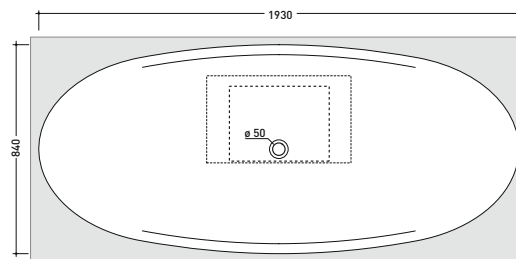

Dim. Imballo

Peso 20,5 kg

Pz. Pallet n° 18

UNI EN 997

Dop-No997

FLAMINIA sconsiglia l'abbinamento di questo Wc con passo rapido/flussometro e cassette alte tradizionali.

vista zenitale / zenital view

vista laterale / lateral view

sezione longitudinale / section

art. 9008
kit di fissaggio
Fischer (in dotazione)
Fischer fixing kit
(included in the box)

vista retro / back view

dimensioni in mm

Le misure dimensionali riportate hanno una tolleranza del 2%

vista zenitale / zenital view

Capacità Max / Max Capacity 150 L.
Peso Netto / Net Weight 150 Kg.

vista frontale / frontal view

vista laterale / lateral view

sezione longitudinale / section

dimensioni in mm