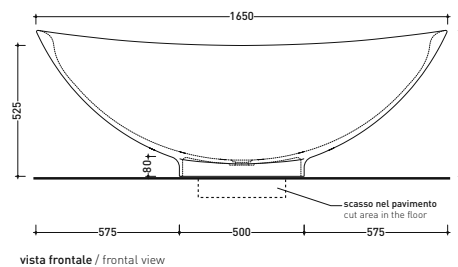

design ALEXANDER DURINGER e STEFANO ROSINI

2004

IO70SM

Vasca in Pietraluce - tappo piletta in tinta con la vasca
(completa di sistema di scarico e kit di fissaggio a pavimento art. SIFVA1)

• SENZA TROPPOPIENO

Complementi: Rubinetti vasca linea ONE - NOKÉ - SI - FOLD - X1
Accessori linea TWO - HOOP - NOKÉ - FOLD

Dim. Imballo 190 x 85 x 72 cm | Peso 140 kg | Pz. Pallet n° 1

UNI EN 14516 - CLO Dop-No14516

Capacità Max / Max Capacity 140 L.
Peso Netto / Net Weight 110 Kg.

dimensioni in mm

PIETRALUCE: finiture lucide

bianco nero blu ultramarina rosso cuoio beige sabbia grigio

finiture opache

latte carbone argilla cenere