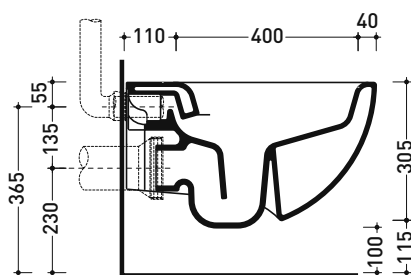

Dim. Imballo

Peso 20,5 kg

Pz. Pallet n° 18

UNI EN 997

Dop-No997

FLAMINIA sconsiglia l'abbinamento di questo Wc con passo rapido/flussometro e cassette alte tradizionali.

vista zenitale / zenital view

vista laterale / lateral view

sezione longitudinale / section

art. 9008
kit di fissaggio
Fischer (in dotazione)
Fischer fixing kit
(included in the box)

vista retro / back view

dimensioni in mm

Le misure dimensionali riportate hanno una tolleranza del 2%