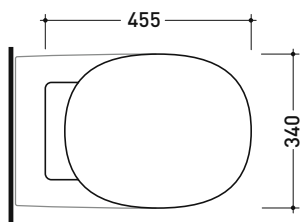

IO

FLAMINIA.

design **ALEXANDER DURINGER** e **STEFANO ROSINI**

2004

IOCW05

Coprivaso avvolgente in termoidurente a discesa rallentata

Complementi: Vaso back to wall IO (IO117)

Dim. Imballo 54 x 34 x 8 cm | Peso 2,5 kg | Pz. Pallet n° -

FINO AD ESAURIMENTO SCORTE

vista zenitale / zenital view