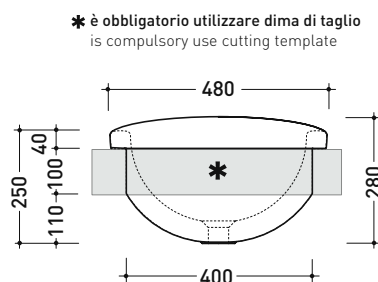

vista laterale / lateral view