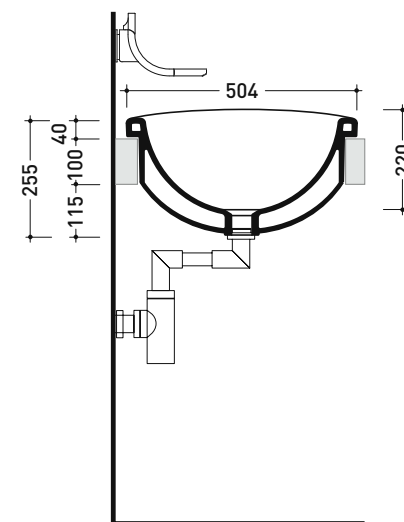

sezione longitudinale / section

art. 9008
kit di fissaggio
Fischer (in dotazione)
Fischer fixing kit
(included in the box)

vista retro / back view

dimensioni in mm

Le misure dimensionali riportate hanno una tolleranza del 2%

Dim. Imballo 60 x 28 x 51,5 cm | Peso 21 kg | Pz. Pallet n° 12

CE UNI EN 14688 - CL00 Dop-No14688

vista zenitale / zenital view

vista frontale / frontal view

vista laterale / lateral view

sezione longitudinale / section