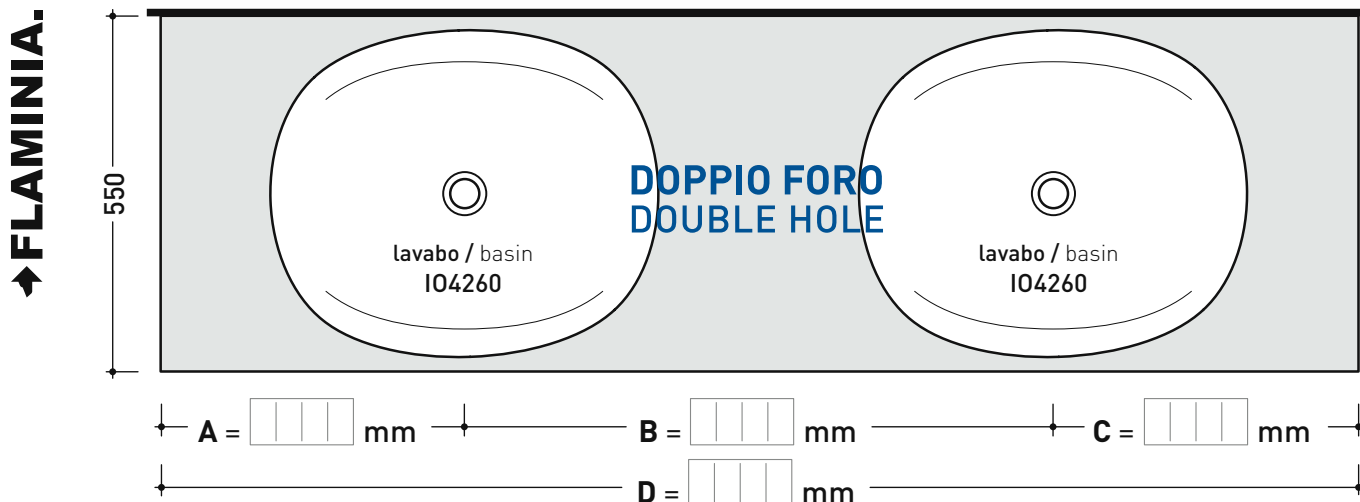

art. **IO60M2 - IO60M3**
mensola / shelf da / from 150 a / to 200 cm

art. **IO60M4**
mensola / shelf da / from 150 a / to 250 cm
(solo in [Pietraluce](#) / only in [Pietraluce](#))

3 SCELTA MATERIALE / MATERIAL SELECTION

- A = misura interasse lavabo da sinistra / left distance of basin.
- B = misura interasse lavabo da destra / right distance of basin.
- C = misura totale del piano / total length of the shelf.

- verificare sempre che / verify that: **A + B + C = D.**