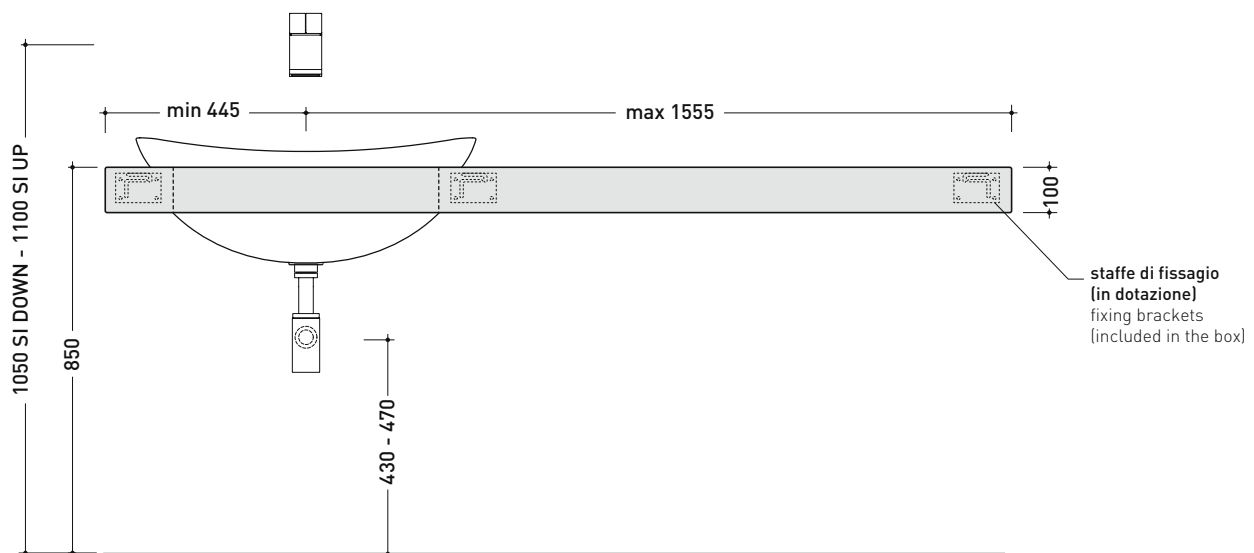

RIFERIMENTO
MODULO ORDINE
OBBLIGATORIO

vista frontale / frontal view