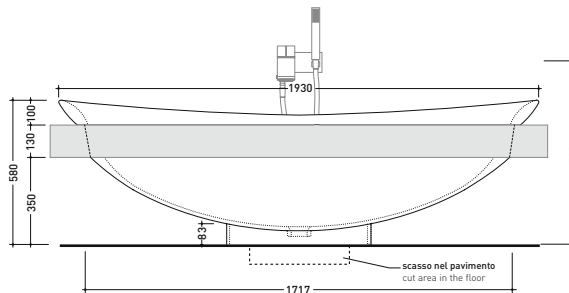

sezione longitudinale / section

art. 9008
kit di fissaggio
Fischer (in dotazione)
Fischer fixing kit
(included in the box)

vista retro / back view

dimensioni in mm

Le misure dimensionali riportate hanno una tolleranza del 2%

• SENZA TROPPOPIENO

Complementi: **Rubinetti vasca linea ONE - NOKÉ - SI - FOLD - X1**
Accessori linea TWO - HOOP - NOKÉ - FOLD

Dim. Imballo 206 x 93 x 72 cm | Peso 150 kg | Pz. Pallet n° 1

UNI EN 14516 - CL00 Dop-No14516

vista zenitale / zenital view

Capacità Max / Max Capacity 150 L.
Peso Netto / Net Weight 150 Kg.

vista frontale / frontal view

vista laterale / lateral view

sezione longitudinale / section

dimensioni in mm