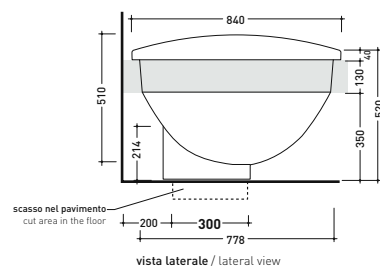

sezione longitudinale / section

art. 9008
kit di fissaggio
Fischer (in dotazione)
Fischer fixing kit
(included in the box)

vista retro / back view

dimensioni in mm

Le misure dimensionali riportate hanno una tolleranza del 2%

• SENZA TROPPOPIENO

Complementi: **Rubinetti vasca linea ONE - NOKÉ - SI - FOLD - X1**
Accessori linea TWO - HOOP - NOKÉ - FOLD

Dim. Imballo 206 x 93 x 72 cm | Peso 150 kg | Pz. Pallet n° 1

UNI EN 14516 - CL00 Dop-No14516

vista zenitale / zenital view

Capacità Max / Max Capacity 150 L.
Peso Netto / Net Weight 150 Kg.

vista frontale / frontal view

vista laterale / lateral view

sezione longitudinale / section

dimensioni in mm