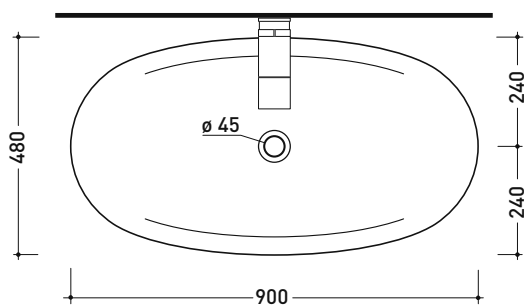

IO4290 IO90

Lavabo cm 90 incasso

• SENZA TROPPOPIENO • SENZA PIANO RUBINETTERIA

Complementi: **Mensole IO** (IO90M1 - IO90M2 - IO90M3)
Mensola IO in Pietraluce (IO90M4)
Rubinetto lavabo linea ONE - NOKÉ - SI - FOLD - X1
Accessori linea TWO - HOOP - NOKÉ - FOLD

Accessori tecnici: **Sifone salvaspazio cromo** (SIFL03)
Piletta Stop & Go (PLSG)
Piletta Stop & Go in ceramica (PLCE)
Piletta con troppopieno integrato in ceramica (PLTPCE)
Piletta con troppopieno integrato CROMO (PLTPCR)
Set 2 pezzi rubinetto filtro cromo (RF026)

Dim. Imballo 89,5 x 27,5 x 49 cm | Peso 27,5 kg | Pz. Pallet n° 12

UNI EN 14688 - CL00 Dop-No14688

vista zenitale / zenital view