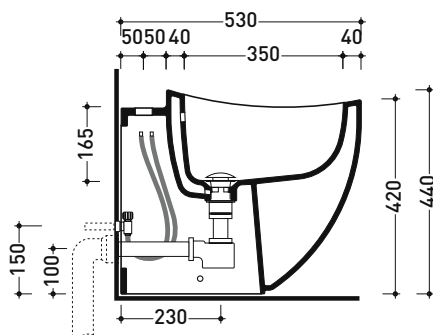

Dim. Imballo 54 x 35,5 x 45,5 cm | Peso 23,5 kg | Pz. Pallet n° 15

CE UNI EN 14528 - CL20 Dop-No14528

FINO AD ESAURIMENTO SCORTE

vista zenitale / zenital view

vista laterale / lateral view

sezione longitudinale / section

vista retro / back view

dimensioni in mm

Le misure dimensionali riportate hanno una tolleranza del 2%

CERAMICA: finiture lucide

bianco