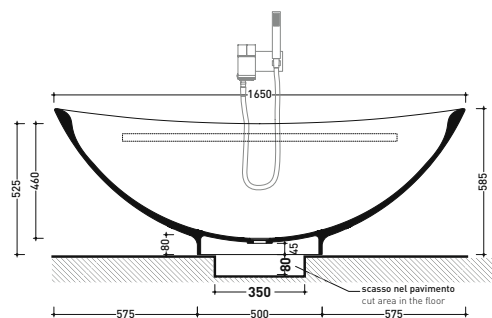

sezione longitudinale / section

art. 9008
kit di fissaggio
Fischer (in dotazione)
Fischer fixing kit
(included in the box)

vista retro / back view

dimensioni in mm

Le misure dimensionali riportate hanno una tolleranza del 2%

vista zenitale / zenital view

Capacità Max / Max Capacity 140 L.
Peso Netto / Net Weight 110 Kg.

vista frontale / frontal view

vista laterale / lateral view

sezione longitudinale / section

dimensioni in mm