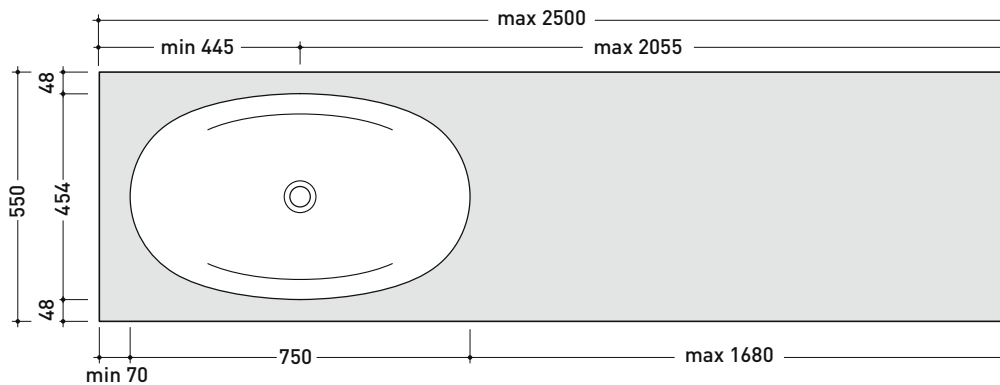

vista zenitale / zenital view