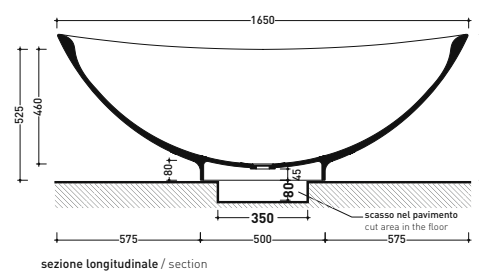

dimensioni in mm

PIETRALUCE: finiture lucide

bianco nero blu ultramarina rosso cuoio beige sabbia grigio

finiture opache

latte carbone argilla cenere