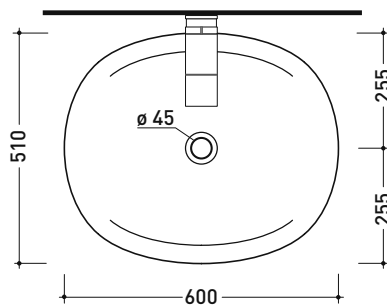

vista retro / back view

dimensioni in mm

Le misure dimensionali riportate hanno una tolleranza del 2%

CERAMICA: finiture lucide

bianco nero

finiture opache

latte carbone

IO4260 IO60

Dim. Imballo 60 x 28 x 51,5 cm | Peso 21 kg | Pz. Pallet n° 12

CE UNI EN 14688 - CL00 Dop-No14688

vista zenitale / zenital view

vista frontale / frontal view

vista laterale / lateral view

sezione longitudinale / section