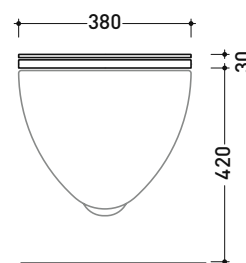

sezione longitudinale / section

art. 9008
kit di fissaggio
Fischer (in dotazione)
Fischer fixing kit
(included in the box)

vista retro / back view

dimensioni in mm

Le misure dimensionali riportate hanno una tolleranza del 2%

IOCW07

Coprivaso SLIM avvolgente in termoindurente a discesa rallentata
CON CERNIERE A SGANCIO RAPIDO

Complementi: Vaso IO 2.0 sospeso (IO118G)

Dim. Imballo

Peso **3,5 Kg**

Pz. Pallet n° -

vista zenitale / zenital view

vista laterale / lateral view

vista frontale / frontal view

dimensioni in mm

TERMOINDURENTE: finiture lucide

bianco

nero

finiture opache

latte

vista retro / back view

dimensioni in mm

Le misure dimensionali riportate hanno una tolleranza del 2%

CERAMICA: finiture lucide

bianco nero

finiture opache

latte carbone

IO4260 IO60