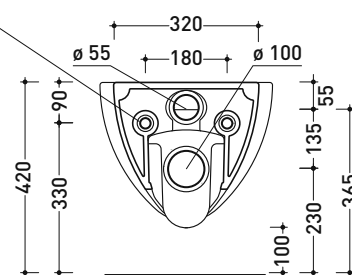

Dim. Imballo

Peso 20,5 kg

Pz. Pallet n° 18

UNI EN 997

Dop-No997

FLAMINIA sconsiglia l'abbinamento di questo Wc con passo rapido/flussometro e cassette alte tradizionali.

vista zenitale / zenital view

vista laterale / lateral view

sezione longitudinale / section

art. 9008
kit di fissaggio
Fischer (in dotazione)
Fischer fixing kit
(included in the box)

vista retro / back view

dimensioni in mm

Le misure dimensionali riportate hanno una tolleranza del 2%