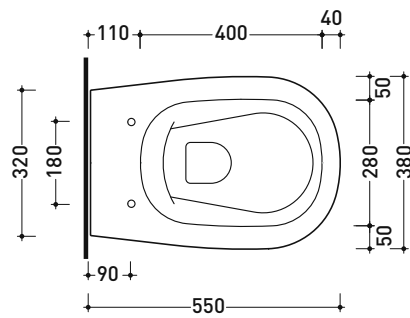

Dim. Imballo

Peso 20,5 kg

Pz. Pallet n° 18

UNI EN 997

Dop-No997

FLAMINIA sconsiglia l'abbinamento di questo Wc con passo rapido/flussometro e cassette alte tradizionali.

vista zenitale / zenital view

vista laterale / lateral view

sezione longitudinale / section

art. 9008
kit di fissaggio
Fischer (in dotazione)
Fischer fixing kit
(included in the box)

vista retro / back view

dimensioni in mm

Le misure dimensionali riportate hanno una tolleranza del 2%

Dim. Imballo 60 x 28 x 51,5 cm | Peso 21 kg | Pz. Pallet n° 12

CE UNI EN 14688 - CL00 Dop-No14688

vista zenitale / zenital view

vista frontale / frontal view

vista laterale / lateral view

sezione longitudinale / section