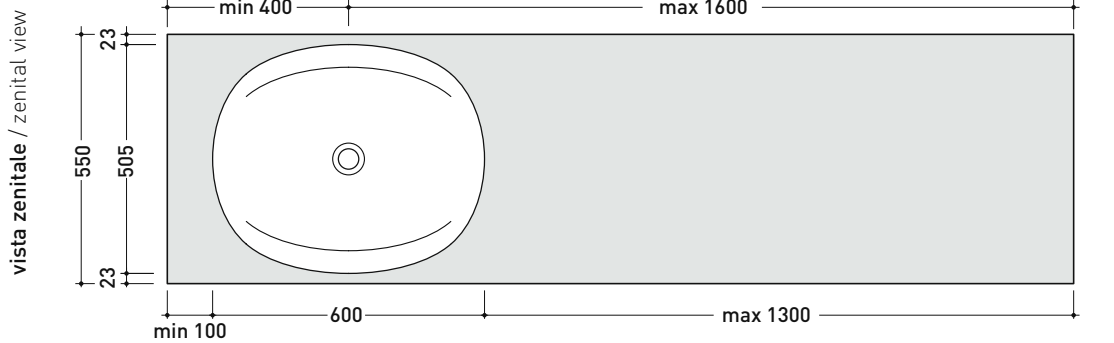

design ALEXANDER DURINGER e STEFANO ROSINI

2004

IO60M2

Mensola da cm 80 a 150 x 55 x h 10 per lavabo IO60
(staffe di fissaggio incluse)

IO60M3

Mensola da cm 150 a 200 x 55 x h 10 per lavabo IO60
(staffe di fissaggio incluse)

Complementi: Lavabo IO60 incasso (IO4260)
Specchi APP
Specchi FLAG
Specchio MADRE

SU QUESTO PRODOTTO FLAMINIA NON PRATICA FORI RUBINETTERIA

RIFERIMENTO
MODULO ORDINE
OBBLIGATORIO

dimensioni in mm

LEGNO: finiture

rovere
sbiancato

rovere
moro