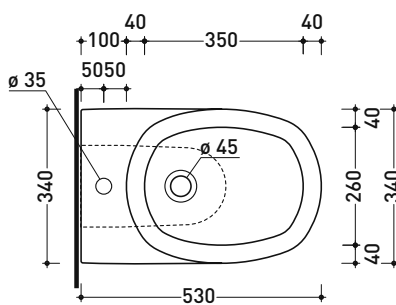

IO217

Bidet back to wall monoforo

(completo di kit fissaggio a pavimento art. 9003)

Complementi: Rubinetti bidet linea ONE - NOKÉ - SI - FOLD
Accessori linea TWO - HOOP - NOKÉ - FOLD

Accessori tecnici: Sifone ribassato cromo (SIFB/CR)
Piletta Stop & Go (PLSG)
Piletta Stop & Go in ceramica (PLCE)
Set 2 pezzi rubinetto filtro cromo (RF026)

Dim. Imballo 54 x 35,5 x 45,5 cm | Peso 23,5 kg | Pz. Pallet n° 15

CE UNI EN 14528 - CL20 Dop-No14528

FINO AD ESAURIMENTO SCORTE

vista zenitale / zenital view