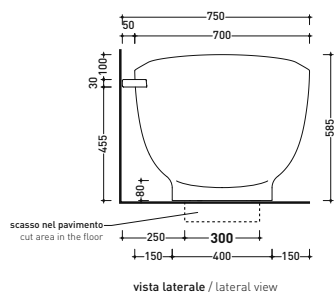

Dim. Imballo

Peso 20,5 kg

Pz. Pallet n° 18

UNI EN 997

Dop-No997

FLAMINIA sconsiglia l'abbinamento di questo Wc con passo rapido/flussometro e cassette alte tradizionali.

vista zenitale / zenital view

vista laterale / lateral view

sezione longitudinale / section

art. 9008
kit di fissaggio
Fischer (in dotazione)
Fischer fixing kit
(included in the box)

vista retro / back view

dimensioni in mm

Le misure dimensionali riportate hanno una tolleranza del 2%

• SENZA TROPPOPIENO

Complementi: **Rubinetti vasca linea ONE - NOKÉ - SI - FOLD - X1**
Accessori linea TWO - HOOP - NOKÉ - FOLD

Dim. Imballo 190 x 85 x 72 cm | Peso 140 kg | Pz. Pallet n° 1

UNI EN 14516 - CL00 Dop-No14516

vista zenitale / zenital view

Capacità Max / Max Capacity 140 L.
Peso Netto / Net Weight 110 Kg.

vista frontale / frontal view

vista laterale / lateral view

sezione longitudinale / section

dimensioni in mm