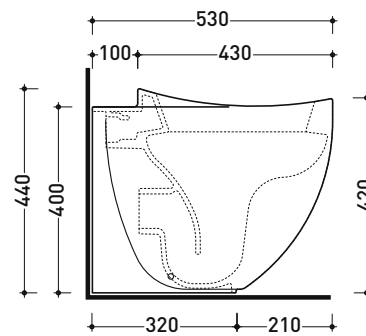

vista laterale / lateral view