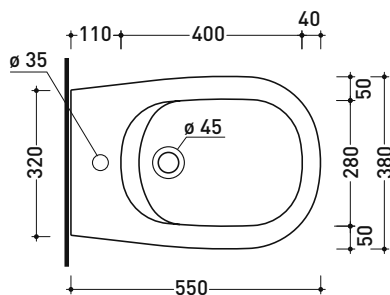

sezione longitudinale / section

art. 9008
kit di fissaggio
Fischer (in dotazione)
Fischer fixing kit
(included in the box)

vista retro / back view

dimensioni in mm

Le misure dimensionali riportate hanno una tolleranza del 2%

vista laterale / lateral view

vista frontale / frontal view

dimensioni in mm

TERMOINDURENTE: finiture lucide

bianco

nero

finiture opache

latte

Dim. Imballo

Peso **19 kg**

Pz. Pallet n° **18**

CE UNI EN 14528 - CL20 Dop-No14528

vista zenitale / zenital view

vista laterale / lateral view

sezione longitudinale / section

art. 9008
 kit di fissaggio
 Fischer (in dotazione)
 Fischer fixing kit
 (included in the box)

vista retro / back view

dimensioni in mm

Le misure dimensionali riportate hanno una tolleranza del 2%

CERAMICA: finiture lucide

bianco nero

finiture opache

latte carbone

IO4260 IO60