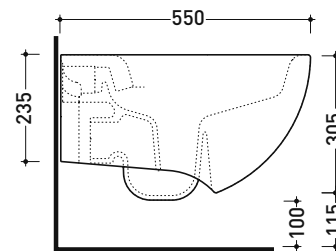

Dim. Imballo

Peso 20,5 kg

Pz. Pallet n° 18

UNI EN 997

Dop-No997

FLAMINIA sconsiglia l'abbinamento di questo Wc con passo rapido/flussometro e cassette alte tradizionali.

vista zenitale / zenital view

vista laterale / lateral view

sezione longitudinale / section

art. 9008
kit di fissaggio
Fischer (in dotazione)
Fischer fixing kit
(included in the box)

vista retro / back view

dimensioni in mm

Le misure dimensionali riportate hanno una tolleranza del 2%