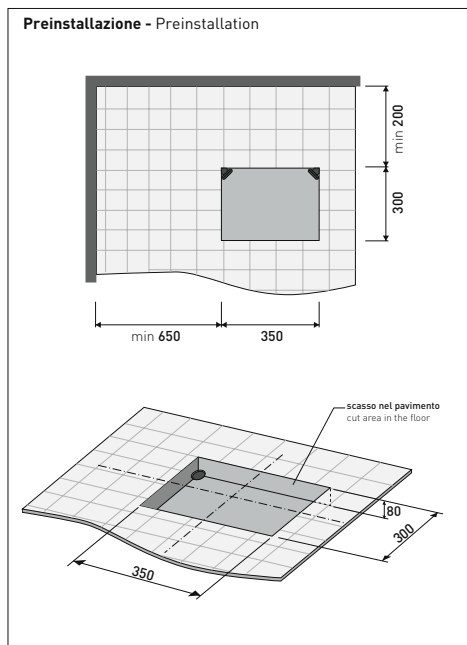

design ALEXANDER DURINGER e STEFANO ROSINI

2004

IO70SM

Vasca in Pietraluce - tappo piletta in tinta con la vasca
(completa di sistema di scarico e kit di fissaggio a pavimento art. SIFVA1)

• SENZA TROPPOPIENO

Complementi: Rubinetti vasca linea ONE - NOKÉ - SI - FOLD - X1
Accessori linea TWO - HOOP - NOKÉ - FOLD

Dim. Imballo 190 x 85 x 72 cm | Peso 140 kg | Pz. Pallet n° 1

UNI EN 14516 - CLO Dop-No14516

Capacità Max / Max Capacity 140 L.
Peso Netto / Net Weight 110 Kg.