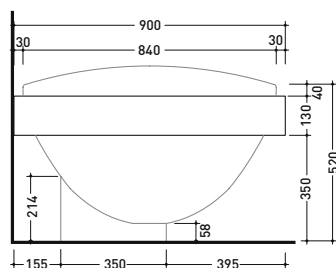

vista laterale / lateral view