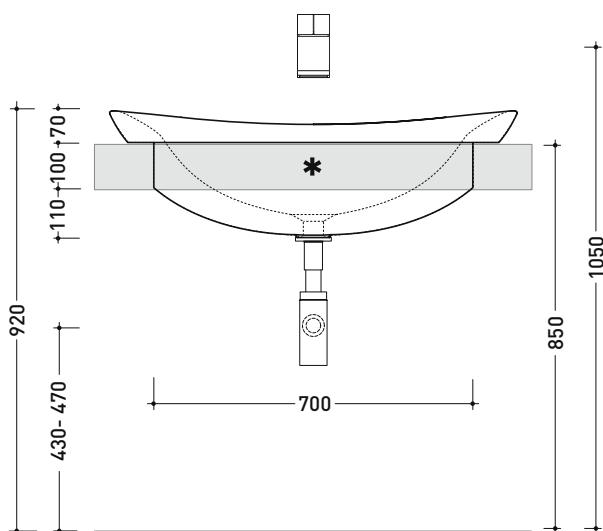

Dim. Imballo

Peso 20,5 kg

Pz. Pallet n° 18

UNI EN 997

Dop-No997

FLAMINIA sconsiglia l'abbinamento di questo Wc con passo rapido/flussometro e cassette alte tradizionali.

vista zenitale / zenital view

vista laterale / lateral view

sezione longitudinale / section

art. 9008
kit di fissaggio
Fischer (in dotazione)
Fischer fixing kit
(included in the box)

vista retro / back view

dimensioni in mm

Le misure dimensionali riportate hanno una tolleranza del 2%

Dim. Imballo 89,5 x 27,5 x 49 cm | Peso 27,5 kg | Pz. Pallet n° 12

UNI EN 14688 - CL00 Dop-No14688

vista zenitale / zenital view

vista laterale / lateral view

vista frontale / frontal view

sezione longitudinale / section

* è obbligatorio utilizzare dima di taglio
 is compulsory use cutting template

dimensioni in mm

CERAMICA: finiture lucide

bianco

nero

finiture opache

latte

carbone