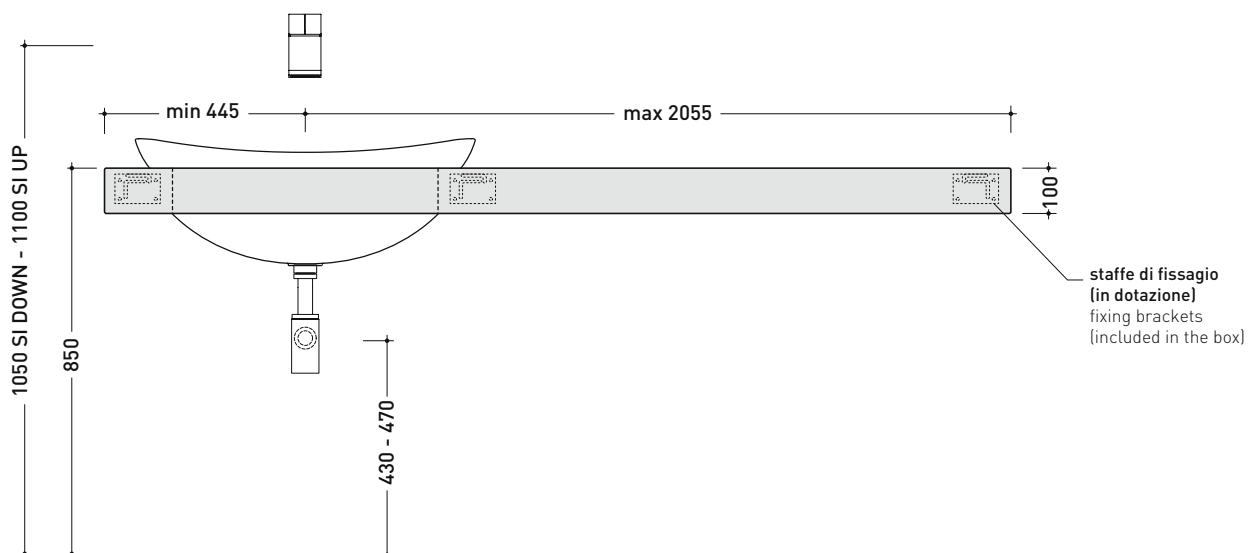

RIFERIMENTO
MODULO ORDINE
OBBLIGATORIO

vista frontale / frontal view