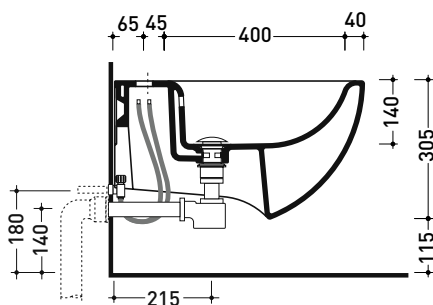

Dim. Imballo

Peso **19 kg**

Pz. Pallet n° **18**

CE UNI EN 14528 - CL20 Dop-No14528

vista zenitale / zenital view

vista laterale / lateral view

sezione longitudinale / section

art. 9008
 kit di fissaggio
 Fischer (in dotazione)
 Fischer fixing kit
 (included in the box)

vista retro / back view

dimensioni in mm

Le misure dimensionali riportate hanno una tolleranza del 2%

CERAMICA: finiture lucide

bianco nero

finiture opache

latte carbone

IO4260 IO60