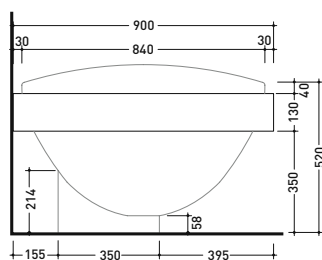

vista laterale / lateral view