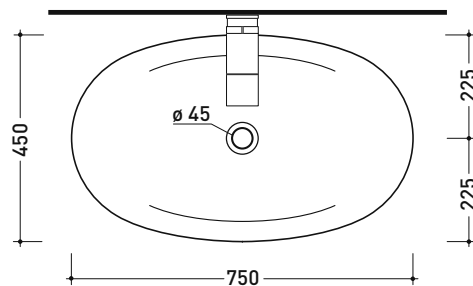

sezione longitudinale / section

art. 9008
kit di fissaggio
Fischer (in dotazione)
Fischer fixing kit
(included in the box)

vista retro / back view

dimensioni in mm

Le misure dimensionali riportate hanno una tolleranza del 2%

Dim. Imballo 60 x 28 x 51,5 cm | Peso 21 kg | Pz. Pallet n° 12

CE UNI EN 14688 - CL00 Dop-No14688

vista zenitale / zenital view

vista frontale / frontal view

vista laterale / lateral view

sezione longitudinale / section

Le misure dimensionali riportate hanno una tolleranza del 2%

IO4275 IO75

Lavabo cm 75 incasso

• SENZA TROPPOPIENO • SENZA PIANO RUBINETTERIA

Complementi: **Mensole IO** (IO75M1 - IO75M2 - IO75M3)
Mensola IO in Pietraluce (IO75M4)
Rubinetti lavabo linea ONE - NOKÉ - SI - FOLD - X1
Accessori linea TWO - HOOP - NOKÉ - FOLD

Dim. Imballo 75 x 28 x 46 cm | Peso 22 kg | Pz. Pallet n° 10

CE UNI EN 14688 - CL00 Dop-No14688

vista zenitale / zenital view

vista laterale / lateral view

vista frontale / frontal view

sezione longitudinale / section