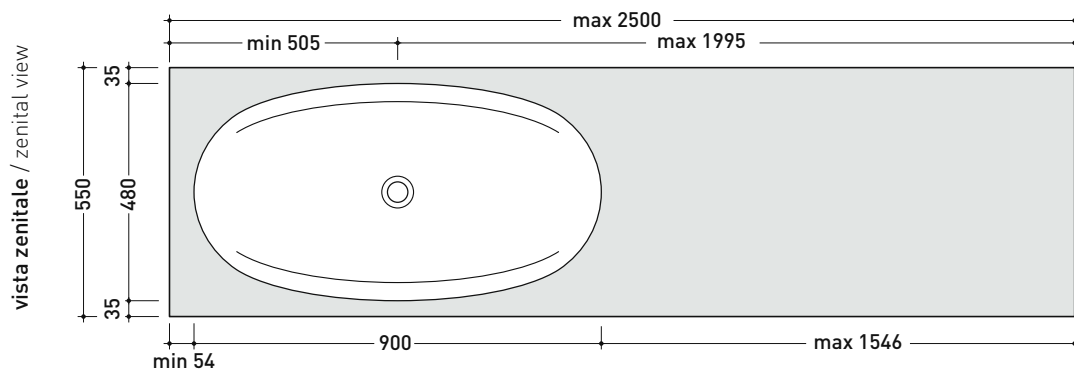

design ALEXANDER DURINGER e STEFANO ROSINI

2004

IO90M4

Mensola in Pietraluce da cm 110 a 250 x 55 x h 10 per lavabo IO90
(staffe di fissaggio incluse)

Complementi: Lavabo IO90 incasso (IO4290)
Specchi APP
Specchi FLAG
Specchio MADRE

SU QUESTO PRODOTTO FLAMINIA NON PRATICA FORI RUBINETTERIA

RIFERIMENTO
MODULO ORDINE
OBBLIGATORIO