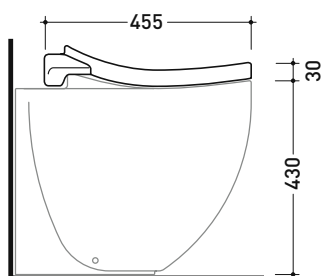

vista retro / back view

dimensioni in mm

CERAMICA: finiture lucide

bianco

Le misure dimensionali riportate hanno una tolleranza del 2%

IO

FLAMINIA.

design **ALEXANDER DURINGER** e **STEFANO ROSINI**

2004

IOCW05

Coprivaso avvolgente in termoidurente a discesa rallentata

Complementi: Vaso back to wall IO (IO117)

Dim. Imballo 54 x 34 x 8 cm | Peso 2,5 kg | Pz. Pallet n° -

FINO AD ESAURIMENTO SCORTE

vista zenitale / zenital view

vista laterale / lateral view

vista frontale / frontal view

dimensioni in mm

TERMOINDURENTE: finiture lucide

bianco

<http://www.ceramicaflaminia.it/it/products/294-io>

©ceramicaflaminiaspa - è vietata la copia, la pubblicazione e la riproduzione anche parziale se non autorizzata