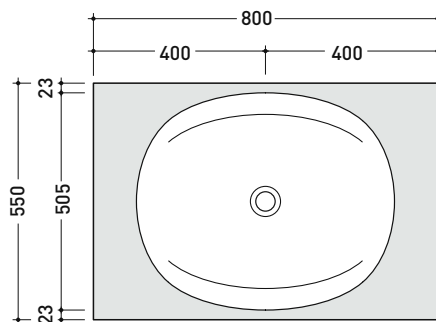

design ALEXANDER DURINGER e STEFANO ROSINI

2004

IO60M1

Mensola cm 80 x 55 x h 10 cm con foro centrale per lavabo IO60
(staffe di fissaggio incluse)

Complementi: Lavabo IO60 incasso (IO4260)
Specchi APP
Specchi FLAG
Specchio MADRE

SU QUESTO PRODOTTO FLAMINIA NON PRATICA FORI RUBINETTERIA

Dim. Imballo 162 x 60 x 15 cm | Peso | Pz. Pallet n° -