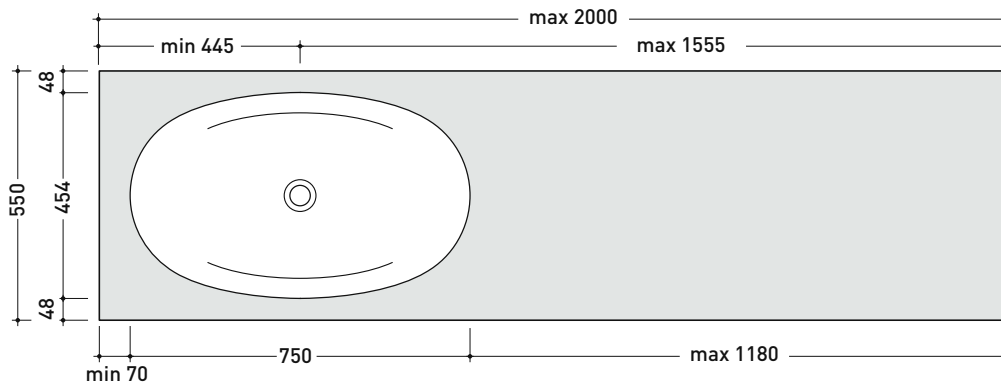

vista zenitale / zenital view