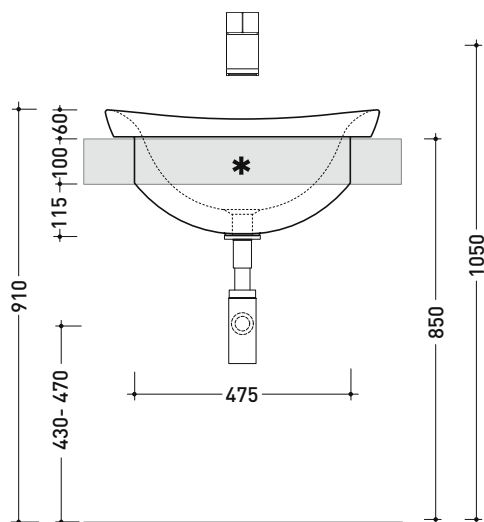

sezione longitudinale / section

art. 9008
kit di fissaggio
Fischer (in dotazione)
Fischer fixing kit
(included in the box)

vista retro / back view

dimensioni in mm

Le misure dimensionali riportate hanno una tolleranza del 2%

vista retro / back view

dimensioni in mm

Le misure dimensionali riportate hanno una tolleranza del 2%

CERAMICA: finiture lucide

bianco nero

finiture opache

latte carbone

IO4260 IO60

Lavabo cm 60 incasso

• SENZA TROPPOPIENO • SENZA PIANO RUBINETTERIA

Complementi: **Mensole IO** (IO60M1 - IO60M2 - IO60M3)
Mensola IO in Pietraluce (IO60M4)
Rubinetti lavabo linea ONE - NOKÉ - SI - FOLD - X1
Accessori linea TWO - HOOP - NOKÉ - FOLD

Dim. Imballo 60 x 28 x 51,5 cm | Peso 21 kg | Pz. Pallet n° 12

CE UNI EN 14688 - CL00 Dop-No14688

vista zenitale / zenital view

vista frontale / frontal view

vista laterale / lateral view

sezione longitudinale / section