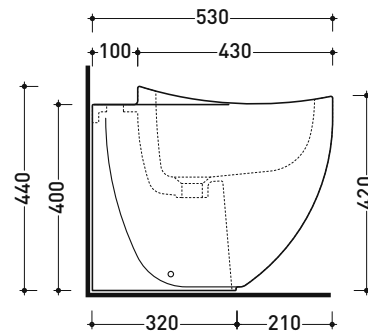

vista laterale / lateral view