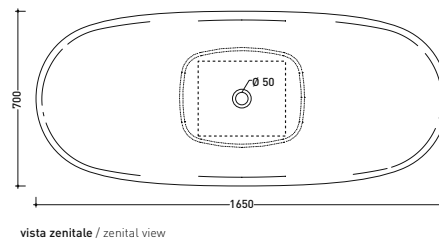

Dim. Imballo

Peso 20,5 kg

Pz. Pallet n° 18

UNI EN 997

Dop-No997

FLAMINIA sconsiglia l'abbinamento di questo Wc con passo rapido/flussometro e cassette alte tradizionali.

vista zenitale / zenital view

vista laterale / lateral view

sezione longitudinale / section

art. 9008
kit di fissaggio
Fischer (in dotazione)
Fischer fixing kit
(included in the box)

vista retro / back view

dimensioni in mm

Le misure dimensionali riportate hanno una tolleranza del 2%

vista zenitale / zenital view

Capacità Max / Max Capacity 140 L.
Peso Netto / Net Weight 110 Kg.

vista frontale / frontal view

vista laterale / lateral view

sezione longitudinale / section

dimensioni in mm

• SENZA TROPPOPIENO

Complementi: Rubinetti vasca linea ONE - NOKÉ - SI - FOLD - X1
Accessori linea TWO - HOOP - NOKÉ - FOLD

Dim. Imballo 190 x 85 x 72 cm | Peso 140 kg | Pz. Pallet n° 1

UNI EN 14516 - CLO Dop-No14516