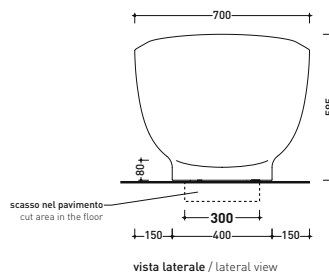

design ALEXANDER DURINGER e STEFANO ROSINI

2004

IO70SM

Vasca in Pietraluce - tappo piletta in tinta con la vasca
(completa di sistema di scarico e kit di fissaggio a pavimento art. SIFVA1)

• SENZA TROPPOPIENO

Complementi: Rubinetti vasca linea ONE - NOKÉ - SI - FOLD - X1
Accessori linea TWO - HOOP - NOKÉ - FOLD

Dim. Imballo 190 x 85 x 72 cm | Peso 140 kg | Pz. Pallet n° 1

UNI EN 14516 - CLO Dop-No14516

Capacità Max / Max Capacity 140 L.
Peso Netto / Net Weight 110 Kg.

dimensioni in mm

PIETRALUCE: finiture lucide

bianco nero blu ultramarina rosso cuoio beige sabbia grigio

finiture opache

latte carbone argilla cenere