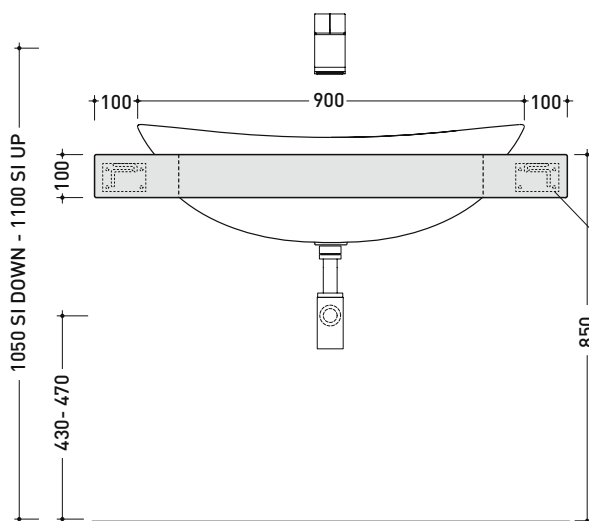

A = mm B = mm C = mm
D = mm

- A = misura interasse lavabo da sinistra / left distance of basin.
- B = misura interasse lavabo da destra / right distance of basin.
- C = misura totale del piano / total length of the shelf.

- C = misura totale del piano / total length of the shelf.
- verificare sempre che / verify that: **A + B + C = D.**

design ALEXANDER DURINGER e STEFANO ROSINI

2004

IO90M1

Mensola cm 110 x 55 x h 10 cm con foro centrale per lavabo IO90
(staffe di fissaggio incluse)

Complementi: Lavabo IO90 incasso (IO4290)
Specchi APP
Specchi FLAG
Specchio MADRE

SU QUESTO PRODOTTO FLAMINIA NON PRATICA FORI RUBINETTERIA

Dim. Imballo 162 x 60 x 15 cm | Peso | Pz. Pallet n° -

vista zenitale / zenital view