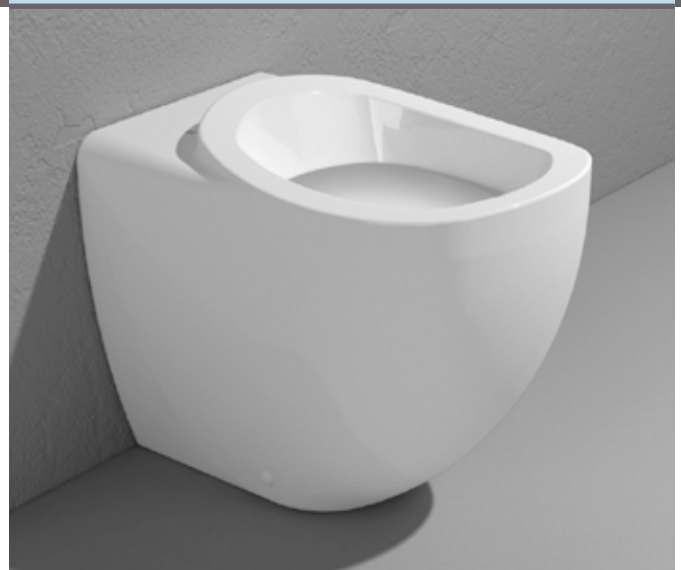

IO117

Vaso back to wall con scarico S/P (completo di connessione per scarico suolo art. LK/CON e kit fissaggio a pavimento art. 9003)

Complementi: Coprivaso avvolgente in termoidurente a discesa rallentata (IOCW05)
Accessori linea: TWO - HOOP - NOKÉ - FOLD

Dim. Imballo 54 x 36 x 45,5 cm | Peso 25 kg | Pz. Pallet n° 15

CE UNI EN 997

Dop-No997

FINO AD ESAURIMENTO SCORTE

FLAMINIA sconsiglia l'abbinamento di questo Wc con passo rapido/flussometro e cassette alte tradizionali.