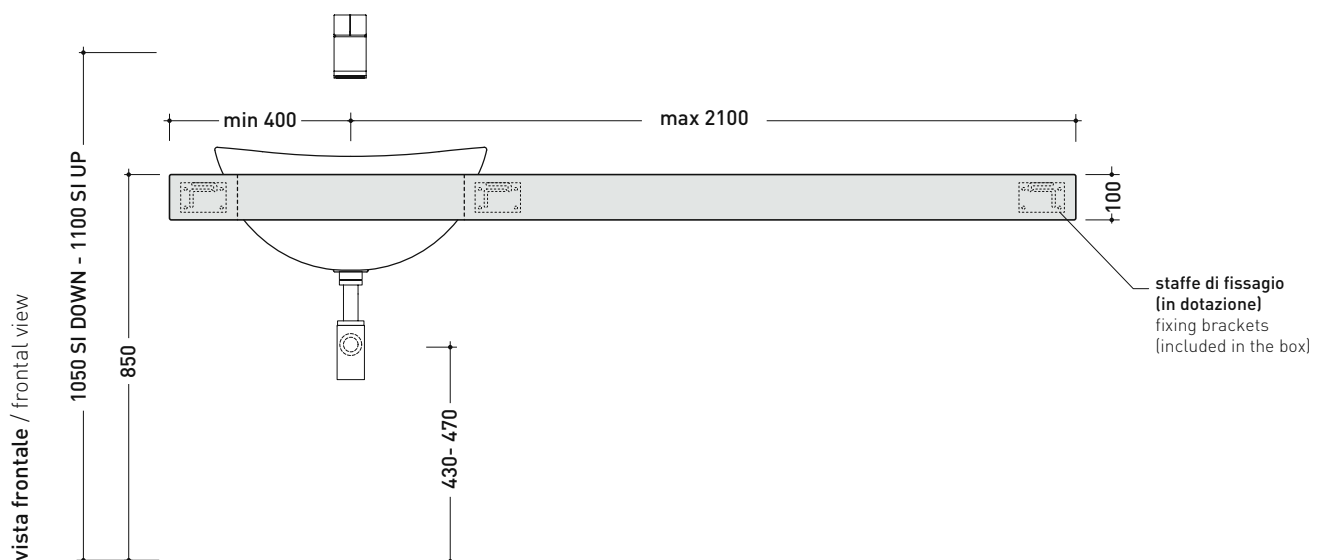

design ALEXANDER DURINGER e STEFANO ROSINI

2004

IO60M4

Mensola in Pietraluce da cm 80 a 250 x 55 x h 10 per lavabo IO60
(staffe di fissaggio incluse)

Complementi: Lavabo IO60 incasso (IO4260)
Specchi APP
Specchi FLAG
Specchio MADRE

SU QUESTO PRODOTTO FLAMINIA NON PRATICA FORI RUBINETTERIA

RIFERIMENTO
MODULO ORDINE
OBBLIGATORIO

dimensioni in mm

PIETRALUCE: finiture lucide

bianco   nero   blu ultramarina   rosso cuoio   beige   sabbia   grigio

finiture opache

latte   carbone   argilla   cenere