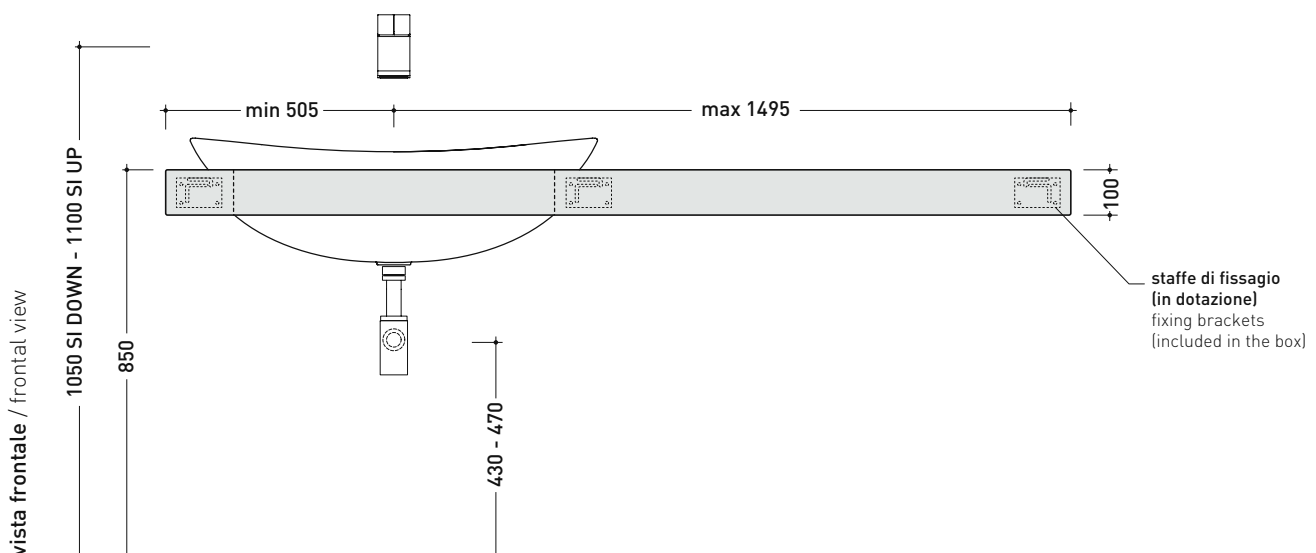

dimensioni in mm

LEGNO: finiture

rovere
sbiancato

rovere
moro