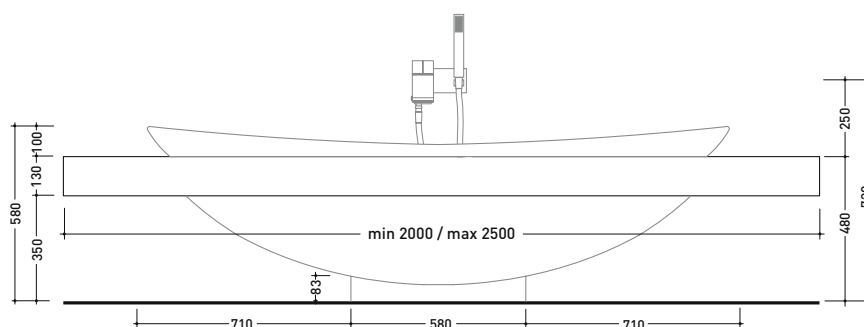

vista frontale / frontal view

dimensioni in mm

LEGNO: finiture

rovere
sbiancato

rovere
moro