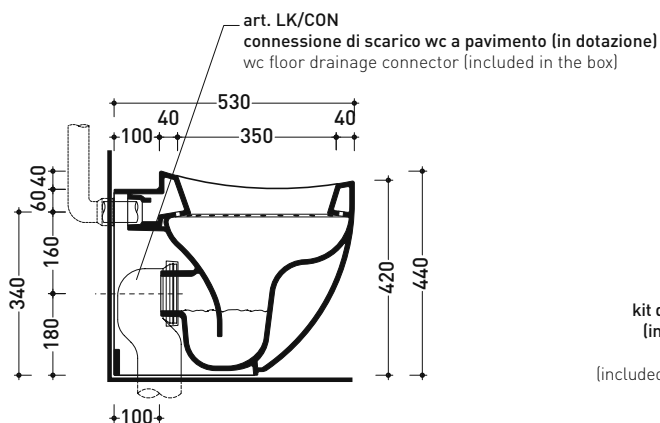

FINO AD ESAURIMENTO SCORTE

FLAMINIA sconsiglia l'abbinamento di questo Wc con passo rapido/flussometro e cassette alte tradizionali.

vista zenitale / zenital view

vista laterale / lateral view

sezione longitudinale / section