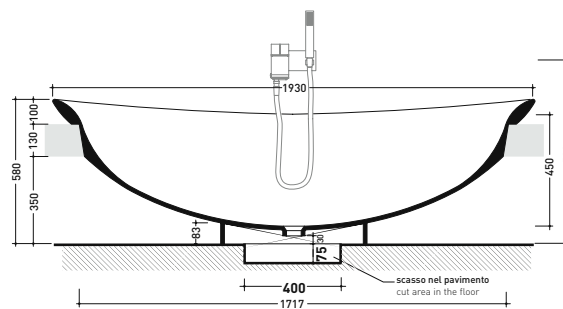

sezione longitudinale / section

art. 9008
kit di fissaggio
Fischer (in dotazione)
Fischer fixing kit
(included in the box)

vista retro / back view

dimensioni in mm

Le misure dimensionali riportate hanno una tolleranza del 2%

vista zenitale / zenital view

Capacità Max / Max Capacity 150 L.
Peso Netto / Net Weight 150 Kg.

vista frontale / frontal view

vista laterale / lateral view

sezione longitudinale / section

dimensioni in mm