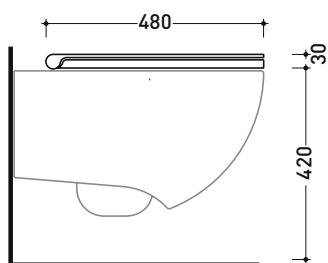

sezione longitudinale / section

art. 9008
kit di fissaggio
Fischer (in dotazione)
Fischer fixing kit
(included in the box)

vista retro / back view

dimensioni in mm

Le misure dimensionali riportate hanno una tolleranza del 2%

IOCW07

Coprivaso SLIM avvolgente in termoindurente a discesa rallentata
CON CERNIERE A SGANCIO RAPIDO

Complementi: Vaso IO 2.0 sospeso (IO118G)

Dim. Imballo

Peso **3,5 Kg**

Pz. Pallet n° -

vista zenitale / zenital view

vista laterale / lateral view

vista frontale / frontal view

dimensioni in mm

TERMOINDURENTE: finiture lucide

bianco

nero

finiture opache

latte