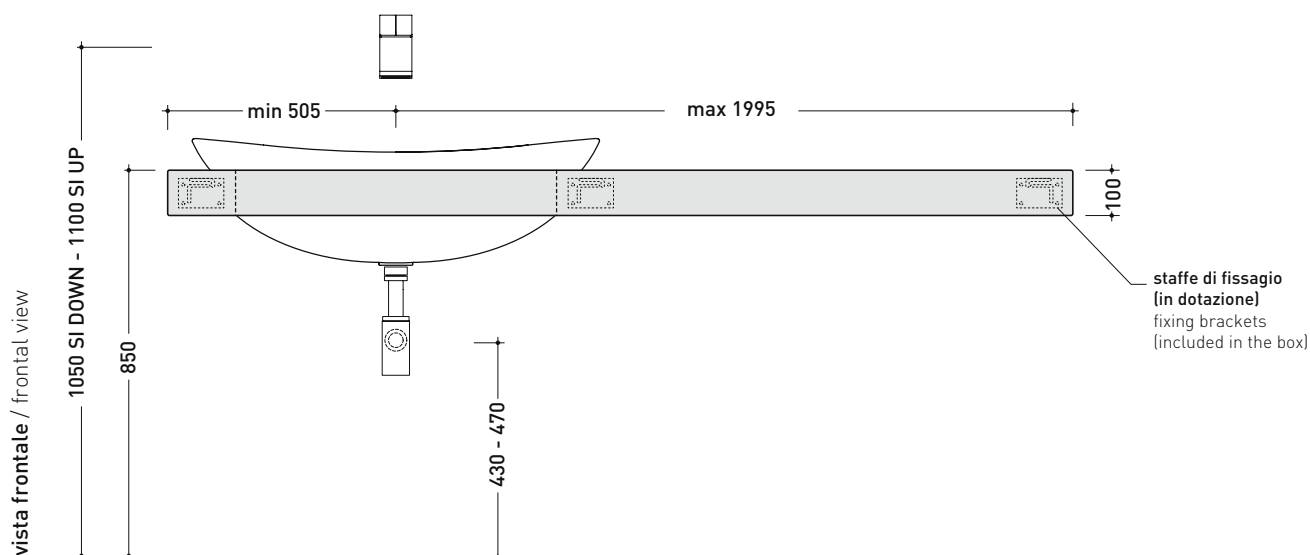

dimensioni in mm

PIETRALUCE: finiture lucide

bianco nero blu ultramarina rosso cuoio beige sabbia grigio

finiture opache

latte carbone argilla cenere