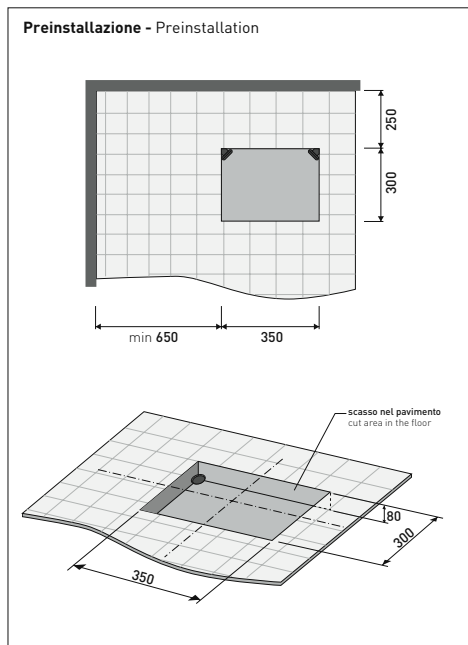

UNI EN 14516 - CL00 Dop-No14516

vista zenitale / zenital view

Capacità Max / Max Capacity 140 L.
Peso Netto / Net Weight 110 Kg.