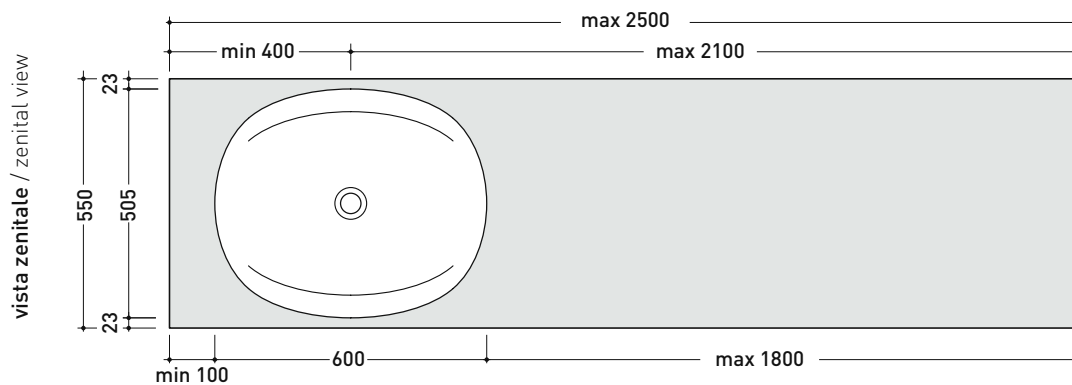

design ALEXANDER DURINGER e STEFANO ROSINI

2004

IO60M4

Mensola in Pietraluce da cm 80 a 250 x 55 x h 10 per lavabo IO60
(staffe di fissaggio incluse)

Complementi: Lavabo IO60 incasso (IO4260)
Specchi APP
Specchi FLAG
Specchio MADRE

SU QUESTO PRODOTTO FLAMINIA NON PRATICA FORI RUBINETTERIA

RIFERIMENTO
MODULO ORDINE
OBBLIGATORIO

dimensioni in mm

PIETRALUCE: finiture lucide

bianco   nero   blu ultramarina   rosso cuoio   beige   sabbia   grigio

finiture opache

latte   carbone   argilla   cenere