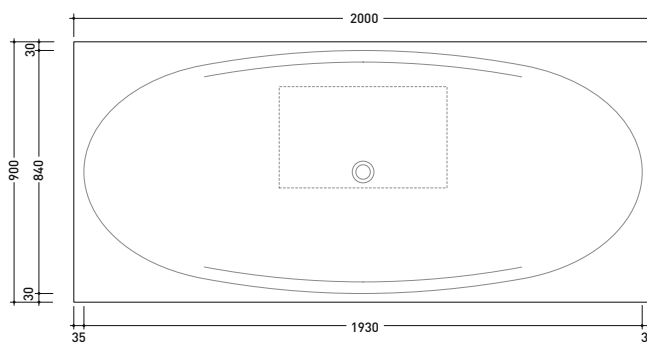

design ALEXANDER DURINGER e STEFANO ROSINI

2004

IO84M1

Mensola cm 200 x 90 x h 13 con foro centrale
per vasca incasso (IO84)

Complementi: Vasca Io incasso (IO84)
Rubinetti vasca linea ONE - NOKÉ - SI - FOLD - X1
Accessori linea TWO - HOOP - NOKÉ - FOLD

SU QUESTO PRODOTTO FLAMINIA NON PRATICA FORI RUBINETTERIA

Dim. Imballo 206 x 97 x 17 cm | Peso | Pz. Pallet n° 1

vista zenitale / zenital view