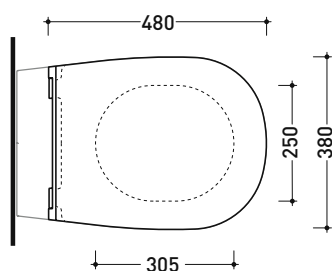

sezione longitudinale / section

art. 9008
kit di fissaggio
Fischer (in dotazione)
Fischer fixing kit
(included in the box)

vista retro / back view

dimensioni in mm

Le misure dimensionali riportate hanno una tolleranza del 2%

IOCW07

Coprivaso SLIM avvolgente in termoindurente a discesa rallentata
CON CERNIERE A SGANCIO RAPIDO

Complementi: Vaso IO 2.0 sospeso (IO118G)

Dim. Imballo

Peso **3,5 Kg**

Pz. Pallet n° -

vista zenitale / zenital view

vista laterale / lateral view

vista frontale / frontal view

dimensioni in mm

TERMOINDURENTE: finiture lucide

bianco

nero

finiture opache

latte

Dim. Imballo 60 x 28 x 51,5 cm | Peso 21 kg | Pz. Pallet n° 12

CE UNI EN 14688 - CL00 Dop-No14688

vista zenitale / zenital view

vista frontale / frontal view

vista laterale / lateral view

sezione longitudinale / section