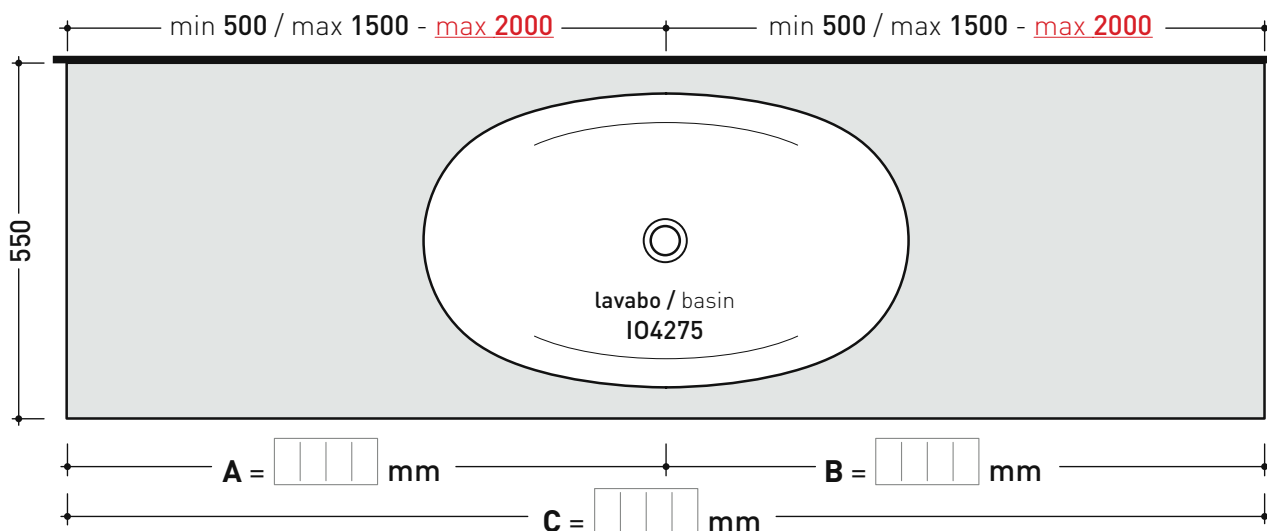

art. **IO75M2**
mensola / shelf da / from 100 a / to 150 cm

art. **IO75M3**
mensola / shelf da / from 150 a / to 200 cm

art. **IO75M4**
mensola / shelf da / from 100 a / to 250 cm
(solo in **Pietraluce** / only in **Pietraluce**)

FINITURE LEGNO / WOOD FINISHES

- rovere moro - dark oak rovere sbiancato - light oak

» 4 SCELTA MISURE / MEASURES

→ **FLAMINIA.**

- **A** = misura interasse lavabo da sinistra / left distance of basin.
- **B** = misura interasse lavabo da destra / right distance of basin.
- **C** = misura totale della mensola / total length of the shelf.
- verificare sempre che / verify that: **A + B = C**.