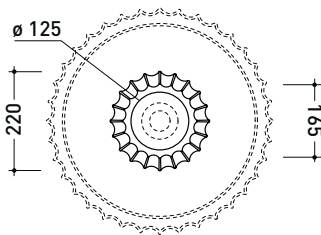

Package dim. pedestal	Weight 12 kg	Pz. Pallet n° 30
Package dim. basin	Weight 14 kg	Pz. Pallet n° 16

vista zenitale / zenital view

vista zenitale / zenital view

allaccio scarico tramite raccordo tecnico per lavabo in PP 40/50 mm con morsetto
drainage connection: use a PP 40/50 mm connector for washbasin with holdfast

allaccio scarico tramite raccordo tecnico per lavabo in PP 40/50 mm con morsetto
drainage connection: use a PP 40/50 mm connector for washbasin with holdfast

SECOL + SE50A

Pedestal suitable for Settecento 50 basin
(floor fixing kit art. 9005 and siphon art. FMT/SIF included)

Package dim. pedestal	Weight 15,5 kg	Pz. Pallet n° 18
Package dim. basin	Weight 14 kg	Pz. Pallet n° 16

vista zenitale / zenital view

vista zenitale / zenital view

allaccio scarico tramite raccordo tecnico per lavabo in PP 40/50 mm con morsetto
drainage connection: use a PP 40/50 mm connector for washbasin with holdfast