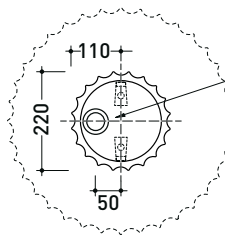

Package dim. pedestal	Weight 12 kg	Pz. Pallet n° 30
Package dim. basin	Weight 14 kg	Pz. Pallet n° 16

vista zenitale / zenital view

vista zenitale / zenital view

allaccio scarico tramite raccordo tecnico per lavabo in PP 40/50 mm con morsetto
drainage connection: use a PP 40/50 mm connector for washbasin with holdfast

allaccio scarico tramite raccordo tecnico per lavabo in PP 40/50 mm con morsetto
drainage connection: use a PP 40/50 mm connector for washbasin with holdfast

SECOL + SE50A

Pedestal suitable for Settecento 50 basin
(floor fixing kit art. 9005 and siphon art. FMT/SIF included)

Package dim. pedestal	Weight 15,5 kg	Pz. Pallet n° 18
Package dim. basin	Weight 14 kg	Pz. Pallet n° 16

vista zenitale / zenital view

vista zenitale / zenital view

allaccio scarico tramite raccordo tecnico per lavabo in PP 40/50 mm con morsetto
drainage connection: use a PP 40/50 mm connector for washbasin with holdfast