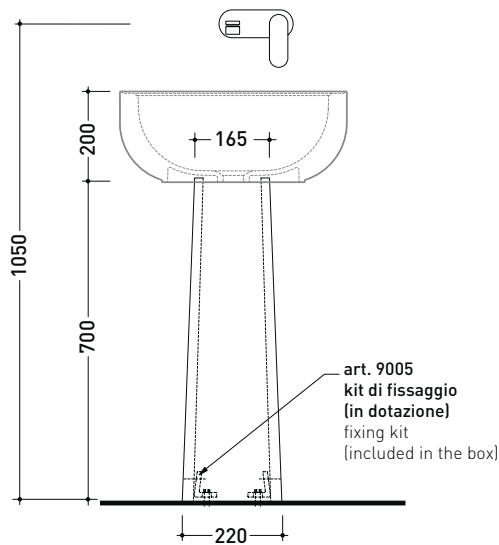

Package dim. pedestal	Weight 12 kg	Pz. Pallet n° 30
Package dim. basin	Weight 14 kg	Pz. Pallet n° 16

vista zenitale / zenital view

vista zenitale / zenital view

allaccio scarico tramite raccordo tecnico per lavabo in PP 40/50 mm con morsetto
drainage connection: use a PP 40/50 mm connector for washbasin with holdfast

Package dim. pedestal	Weight 15,5 kg	Pz. Pallet n° 18
Package dim. basin	Weight 14 kg	Pz. Pallet n° 16

vista zenitale / zenital view

vista zenitale / zenital view

allaccio scarico tramite raccordo tecnico per lavabo in PP 40/50 mm con morsetto
drainage connection: use a PP 40/50 mm connector for washbasin with holdfast

vista frontale / frontal view

art. 9005
kit di fissaggio
(in dotazione)
fixing kit
(included in the box)

sezione longitudinale / section

piiletta per lavabo stop & go
1" 1/4 (non inclusa)
stop&go drain for washbasin
1" 1/4 (not included)

art. FMT/SIF
gruppo sifone per lavabo
1" 1/4- 40 mm (in dotazione)
siphon kit for washbasin 1" 1/4
-40 mm (included in the box)

allaccio scarico tramite raccordo
tecnico per lavabo in PP 40/50
mm con morsetto
drainage connection: use a PP
40/50 mm connector for
washbasin with holdfast