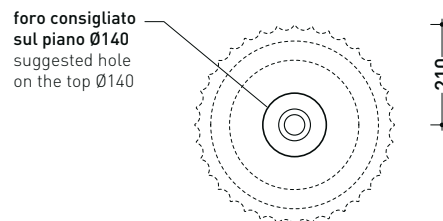

Package dim.

Weight 12 kg

Pz. Pallet n° 30

UNI EN 14688 - CL00

Dop-No14688

vista zenitale / zenital view

vista zenitale / zenital view

vista frontale / frontal view