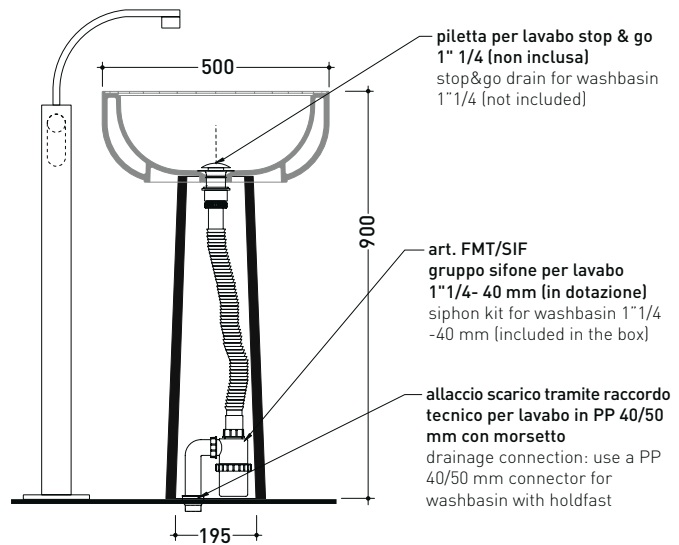

Package dim. pedestal	Weight 12 kg	Pz. Pallet n° 30
Package dim. basin	Weight 14 kg	Pz. Pallet n° 16

vista zenitale / zenital view

vista zenitale / zenital view

allaccio scarico tramite raccordo tecnico per lavabo in PP 40/50 mm con morsetto
drainage connection: use a PP 40/50 mm connector for washbasin with holdfast

allaccio scarico tramite raccordo tecnico per lavabo in PP 40/50 mm con morsetto
drainage connection: use a PP 40/50 mm connector for washbasin with holdfast

SECOL + SE50A

Pedestal suitable for Settecento 50 basin
(floor fixing kit art. 9005 and siphon art. FMT/SIF included)

Package dim. pedestal	Weight 15,5 kg	Pz. Pallet n° 18
Package dim. basin	Weight 14 kg	Pz. Pallet n° 16

vista zenitale / zenital view

vista zenitale / zenital view

allaccio scarico tramite raccordo tecnico per lavabo in PP 40/50 mm con morsetto
drainage connection: use a PP 40/50 mm connector for washbasin with holdfast

vista frontale / frontal view

art. 9005
kit di fissaggio
(in dotazione)
fixing kit
(included in the box)

sezione longitudinale / section

piiletta per lavabo stop & go
1" 1/4 (non inclusa)
stop&go drain for washbasin
1" 1/4 (not included)