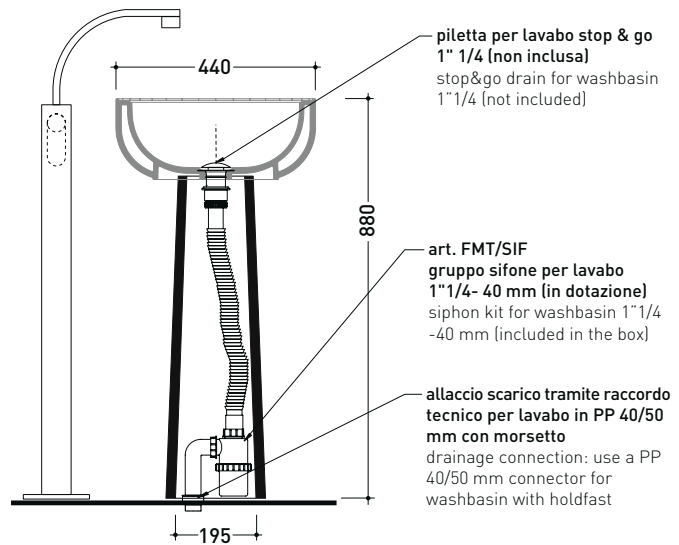

Package dim. pedestal	Weight 12 kg	Pz. Pallet n° 30
Package dim. basin	Weight 14 kg	Pz. Pallet n° 16

vista zenitale / zenital view

vista zenitale / zenital view

allaccio scarico tramite raccordo tecnico per lavabo in PP 40/50 mm con morsetto
drainage connection: use a PP 40/50 mm connector for washbasin with holdfast

vista frontale / frontal view

sezione longitudinale / section

piletta per lavabo stop & go 1" 1/4 (non inclusa)
stop&go drain for washbasin 1"1/4 (not included)

art. FMT/SIF
gruppo sifone per lavabo 1"1/4- 40 mm (in dotazione)
siphon kit for washbasin 1"1/4 -40 mm (included in the box)

allaccio scarico tramite raccordo tecnico per lavabo in PP 40/50 mm con morsetto
drainage connection: use a PP 40/50 mm connector for washbasin with holdfast

SECOL + SE50A

Pedestal suitable for Settecento 50 basin
(floor fixing kit art. 9005 and siphon art. FMT/SIF included)

Package dim. pedestal	Weight 15,5 kg	Pz. Pallet n° 18
Package dim. basin	Weight 14 kg	Pz. Pallet n° 16

vista zenitale / zenital view

vista zenitale / zenital view

allaccio scarico tramite raccordo tecnico per lavabo in PP 40/50 mm con morsetto
drainage connection: use a PP 40/50 mm connector for washbasin with holdfast