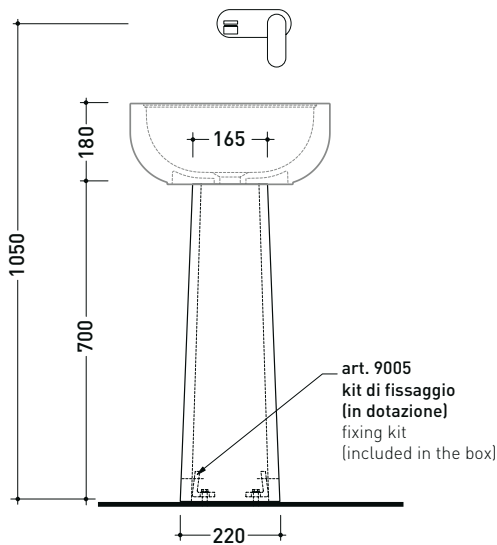

Package dim. pedestal	Weight 12 kg	Pz. Pallet n° 30
Package dim. basin	Weight 14 kg	Pz. Pallet n° 16

vista zenitale / zenital view

vista zenitale / zenital view

allaccio scarico tramite raccordo tecnico per lavabo in PP 40/50 mm con morsetto
drainage connection: use a PP 40/50 mm connector for washbasin with holdfast

vista frontale / frontal view

sezione longitudinale / section

piletta per lavabo stop & go 1" 1/4 (non inclusa)
stop&go drain for washbasin 1"1/4 (not included)

art. FMT/SIF
gruppo sifone per lavabo 1"1/4- 40 mm (in dotazione)
siphon kit for washbasin 1"1/4 -40 mm (included in the box)

allaccio scarico tramite raccordo tecnico per lavabo in PP 40/50 mm con morsetto
drainage connection: use a PP 40/50 mm connector for washbasin with holdfast

SECOL + SE50A

Pedestal suitable for Settecento 50 basin
(floor fixing kit art. 9005 and siphon art. FMT/SIF included)

Package dim. pedestal	Weight 15,5 kg	Pz. Pallet n° 18
Package dim. basin	Weight 14 kg	Pz. Pallet n° 16

vista zenitale / zenital view

vista zenitale / zenital view

allaccio scarico tramite raccordo tecnico per lavabo in PP 40/50 mm con morsetto
drainage connection: use a PP 40/50 mm connector for washbasin with holdfast