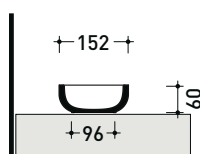

Package dim. pedestal	Weight 15,5 kg	Pz. Pallet n° 18
Package dim. basin	Weight 14 kg	Pz. Pallet n° 16

vista zenitale / zenital view

vista zenitale / zenital view

allaccio scarico tramite raccordo tecnico per lavabo in PP 40/50 mm con morsetto
drainage connection: use a PP 40/50 mm connector for washbasin with holdfast

art. FMT/SIF
gruppo sifone per lavabo
1" 1/4- 40 mm (in dotazione)
siphon kit for washbasin 1" 1/4
-40 mm (included in the box)

allaccio scarico tramite raccordo
tecnico per lavabo in PP 40/50
mm con morsetto
drainage connection: use a PP
40/50 mm connector for
washbasin with holdfast

design GIULIO CAPPELLINI

2019

SE15A Minisettecento

Ceramic object holder bowl

Package dim.

Weight 0,9 kg

Pz. Pallet n° -

vista zenitale / zenital view

vista frontale / frontal view

sezione longitudinale / section

sizes in mm

Please consider a 2% tolerance on indicated measurements