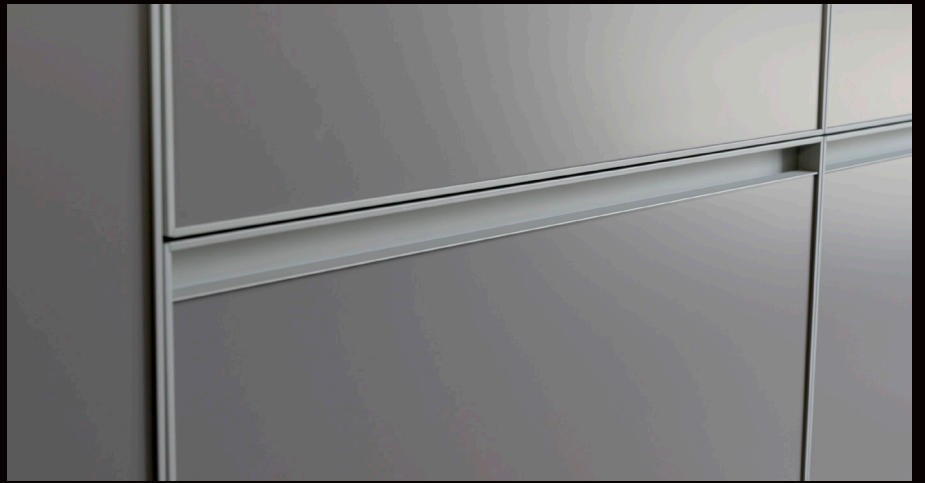

foto / ph >
Cenere laccato opaco / matt lacquered
Mercurio telaio / frame

Laccato opaco

other colors / altri colori: