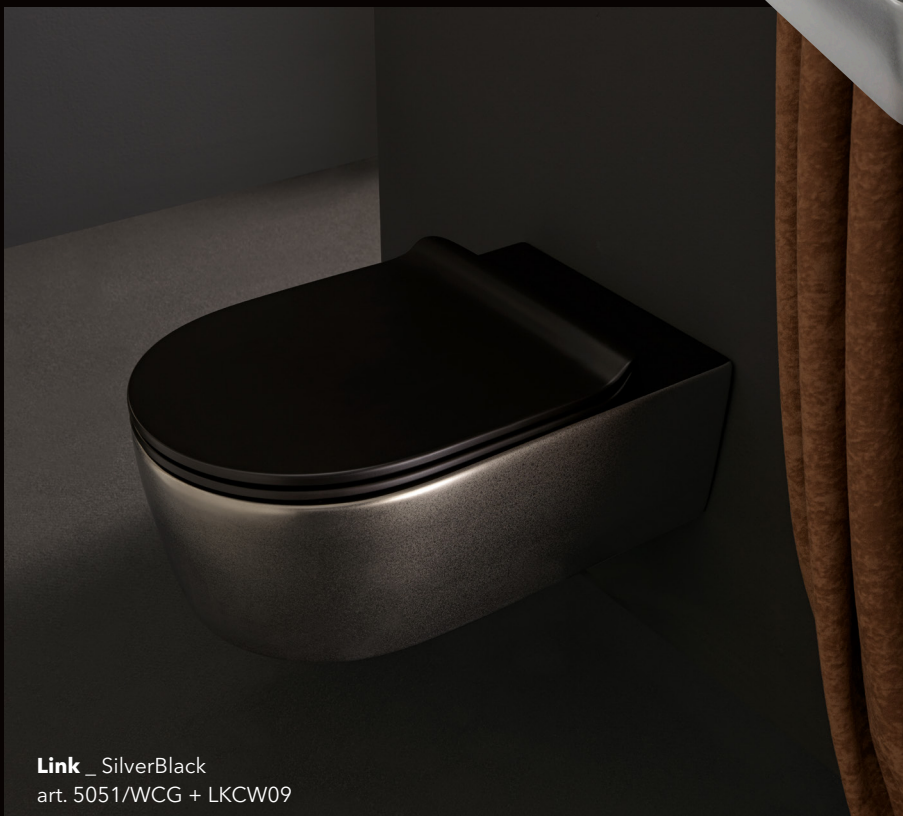

Link _ SilverBlack
art. 5051/WCG + LKCW09