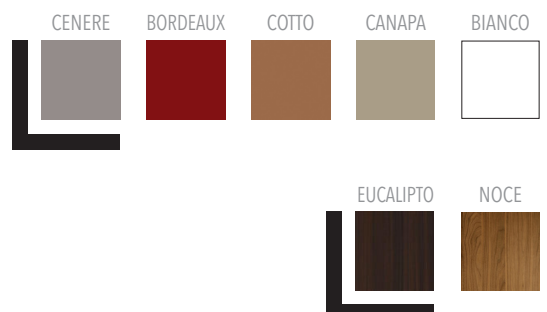

other finishes and colors / altre finiture e colori: