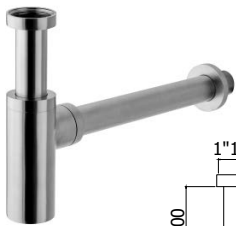

Sifone a bottiglia tondo
Round bottle trap

ZACC 240..

con attacco 1"1/4G
with 1"1/4G connection

Finiture - Finishes   **EUR**

- CR
- BO
- NO
- HG
- HGSP
- ROSE
- NKN
- NKNSP
- ST