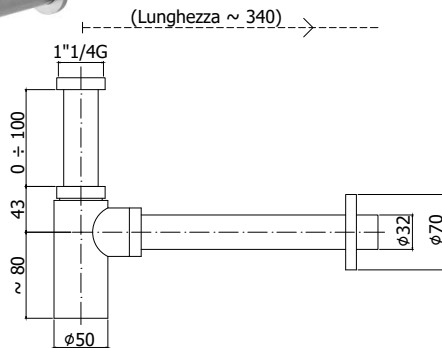

Sifone a bottiglia tondo
Round bottle trap

ZACC 240..

con attacco 1"1/4G
with 1"1/4G connection

Finiture - Finishes   **EUR**

- CR
- BO
- NO
- HG
- HGSP
- ROSE
- NKN
- NKNSP
- ST