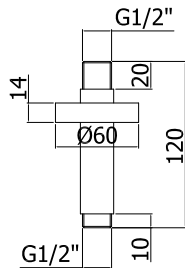

Braccio doccia a soffitto in metallo completo di:
• rosone tondo - Ø60mm
• attacchi 1/2" G
Ceiling metal shower arm complete with:
• round wall plate - Ø60mm
• 1/2" G connections

ZSOF 064

con lunghezza l. 120mm
with length l. 120mm

Finiture - Finishes   **EUR**

CR
BO
NO
HG
HGSP
ROSE
NKN
NKNSP
ST

ZSOF 051

Rosone TONDO - Ø60mm
ROUND wall plate - Ø60mm

CR
BO
NO
HG
HGSP
ROSE
NKN
NKNSP
ST