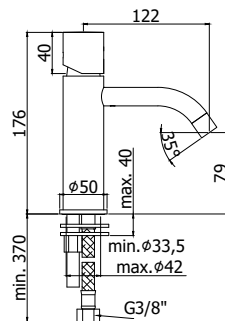

1. Miscelatore lavabo completo di:
2. aeratore M16x1
   - set 2 flessibili inox 3/8"G
3. Wash basin mixer complete with:
4. aerator M16x1
   - set of 2 stainless steel hoses 3/8"G

LIGX 071K..

senza scarico
without pop up waste

Finiture - Finishes   EUR

- CR
- NO
- HG
- HGSP
- ROSE
- NKN
- NKNSP
- ST