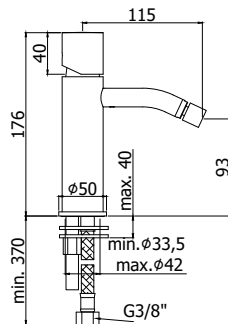

1. Miscelatore bidet completo di:
2. con snodo e aeratore M16x1
   - set 2 flessibili inox 3/8"G
3. Bidet mixer complete with:
4. with swivel joint and aerator M16x1
   - set of 2 stainless steel hoses 3/8"G

LI GX 131..

senza scarico
without pop up waste

Finiture - Finishes EUR

CR
NO
HG
HGSP
ROSE
NKN
NKNSP
ST