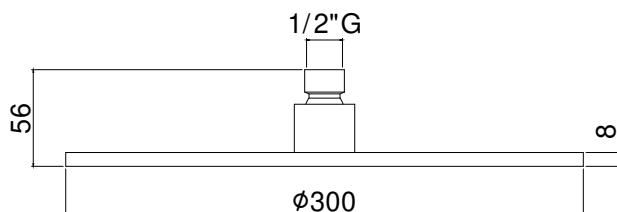

Braccio doccia LUSO completo di:
• rosone tondo - Ø60mm
• attacchi 1/2" G
Luxury shower arm complete with:
• round wall plate - Ø60mm
• 1/2" G connections

ZSOF 034

con lunghezza l. 400mm
with length l. 400mm

Finiture - Finishes   **EUR**

CR
BO
NO
HG
HGSP
ROSE
NKN
NKNSP
ST

ZSOF 051

Rosone TONDO - Ø60mm
ROUND wall plate - Ø60mm

CR
BO
NO
HG
HGSP
ROSE
NKN
NKNSP
ST

Braccio doccia a soffitto in metallo completo di:
• rosone tondo - Ø60mm
• attacchi 1/2" G
Ceiling metal shower arm complete with:
• round wall plate - Ø60mm
• 1/2" G connections

ZSOF 064

con lunghezza l. 120mm
with length l. 120mm

Finiture - Finishes   **EUR**

CR
BO
NO
HG
HGSP
ROSE
NKN
NKNSP
ST

ZSOF 051

Rosone TONDO - Ø60mm
ROUND wall plate - Ø60mm

CR
BO
NO
HG
HGSP
ROSE
NKN
NKNSP
ST

Soffione MASTER KING "Tondo" in metallo:
• anticalcare
• spessore 8mm
• con snodo 1/2" G
MASTER KING "Round" metal shower head:
• antiscalc system
• 8mm thickness
• 1/2" G swivel joint

ZSOF 079 MASTER KING

ispezionabile - Ø300mm
inspectable - Ø300mm

Finiture - Finishes   **EUR**

CR
BO
NO
HG
HGSP
ROSE
NKN
NKNSP
ST