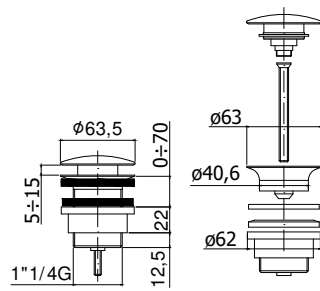

## ZACC 204

con attacco a muro 1/2" G  
with 1/2" wall connection

**Finiture - Finishes**      **EUR**

CR  
BO  
NO  
HG  
HGSP  
ROSE  
NKN  
NKNSP  
ST

Scarico Clic-Clac 1"1/4G completo di:

- piletta h60mm
- troppo pieno
- vite blocco e raccordo