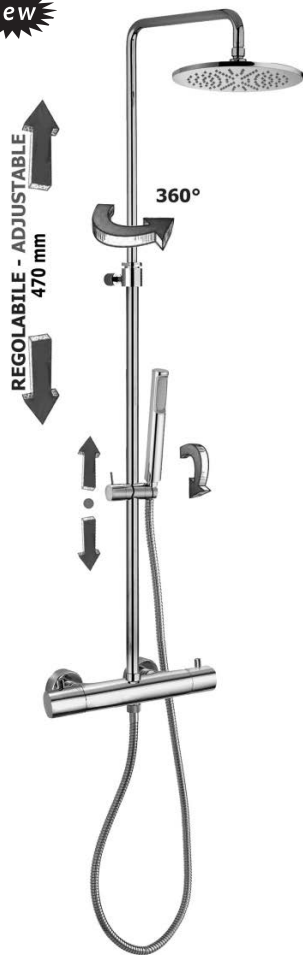

Colonna doccia regolabile BIRILLO completa di:

- supporto scorrevole tondo
- doccia MASTER in metallo
- flessibile PVC argento 1500 mm
- miscelatore termostatico LIQ169CR (con deviatore)

BIRILLO adjustable shower column complete with:

- round sliding bracket
- MASTER metal hand-shower
- Silver PVC hose 1500mm
- with thermostatic shower mixer LIQ169CR (with diverter)

**ZCOL 646LIQ BIRILLO**

con soffione MASTER tondo Ø225mm in metallo  
with MASTER Ø225mm round metal shower head

**Finiture - Finishes**      **EUR**

- CR
- ST

**ZCOL 646KLIQ**

con soffione MASTER KING tondo Ø300mm in metallo  
with MASTER KING Ø300mm round metal shower head

- CR
- HG
- HGSP
- ROSE
- NKN
- NKNSP
- ST

# light exclusive edition

**new**

\* MISURA CONSIGLIATA  
\* SUGGESTED SIZE

Colonna doccia regolabile MINI BIRILLO completa di:

- supporto scorrevole tondo ECO
- doccia
- flessibile 1500 mm
- miscelatore termostatico LIQ169CR (con deviatore)