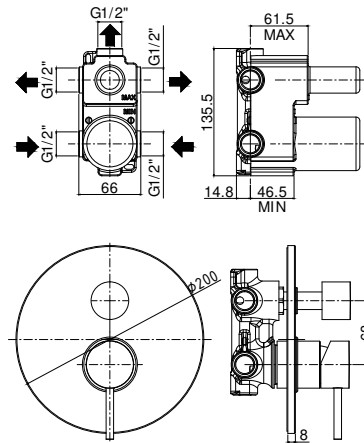

Miscelatore incasso doccia (3 uscite) completo di:
• piastra in metallo Ø200mm
• attacchi 1/2" G
Concealed shower mixer (3 outlets) complete with:
• metal wall plate Ø200mm
• 1/2" G connections

LI Q 019..

con cartuccia deviatore (3 uscite + 3 posizioni combinate)
with diverter cartridge (3 outlets + 3 combined positions)

ZPRO 068..

Prolunga con deviatore per artt. 018-019
• H30mm
Extension with diverter for artt. 018-019
• H30mm

Finiture - Finishes EUR

CR
BO
NO
HG
HGSP
ROSE
NKN
NKNSP
ST