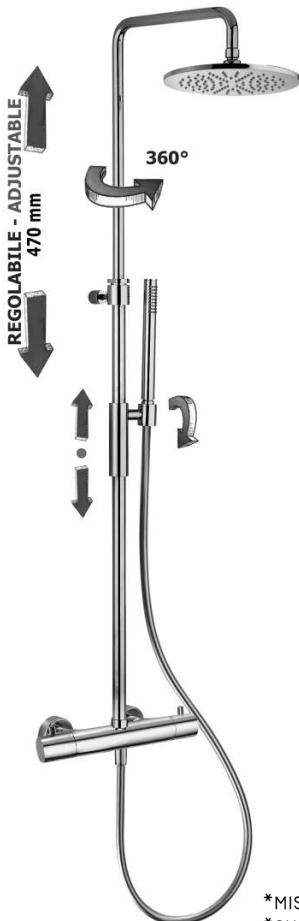

- CR
- BO
- NO
- HG
- HGSP
- ROSE
- NKN
- NKNSP
- ST

Sifone a bottiglia tondo  
Round bottle trap

**ZACC 240..**

con attacco 1"1/4G  
with 1"1/4G connection

**Finiture - Finishes**      **EUR**

- CR
- BO
- NO
- HG
- HGSP
- ROSE
- NKN
- NKNSP
- ST

Colonna doccia regolabile BIRILLO completa di:

- supporto scorrevole tondo
- doccia MASTER in metallo
- flessibile PVC argento 1500 mm
- miscelatore termostatico LIQ169CR (con deviatore)

BIRILLO adjustable shower column complete with: