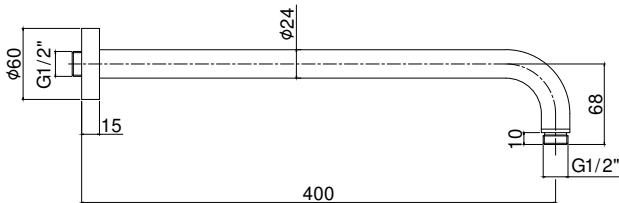

Braccio doccia LUSO completo di:
• rosone tondo - Ø60mm
• attacchi 1/2" G
Luxury shower arm complete with:
• round wall plate - Ø60mm
• 1/2" G connections

ZSOF 034

con lunghezza l. 400mm
with length l. 400mm

Finiture - Finishes   **EUR**

CR
BO
NO
HG
HGSP
ROSE
NKN
NKNSP
ST

ZSOF 051

Rosone TONDO - Ø60mm
ROUND wall plate - Ø60mm

CR
BO
NO
HG
HGSP
ROSE
NKN
NKNSP
ST

Braccio doccia a soffitto in metallo completo di:
• rosone tondo - Ø60mm
• attacchi 1/2" G
Ceiling metal shower arm complete with:
• round wall plate - Ø60mm
• 1/2" G connections

ZSOF 064

con lunghezza l. 120mm
with length l. 120mm

Finiture - Finishes   **EUR**

CR
BO
NO
HG
HGSP
ROSE
NKN
NKNSP
ST

ZSOF 051

Rosone TONDO - Ø60mm
ROUND wall plate - Ø60mm

CR
BO
NO
HG
HGSP
ROSE
NKN
NKNSP
ST

Soffione MASTER KING "Tondo" in metallo:
• anticalcare
• spessore 8mm
• con snodo 1/2" G
MASTER KING "Round" metal shower head:
• antiscalc system
• 8mm thickness
• 1/2" G swivel joint

ZSOF 079 MASTER KING

ispezionabile - Ø300mm
inspectable - Ø300mm

Finiture - Finishes   **EUR**

CR
BO
NO
HG
HGSP
ROSE
NKN
NKNSP
ST