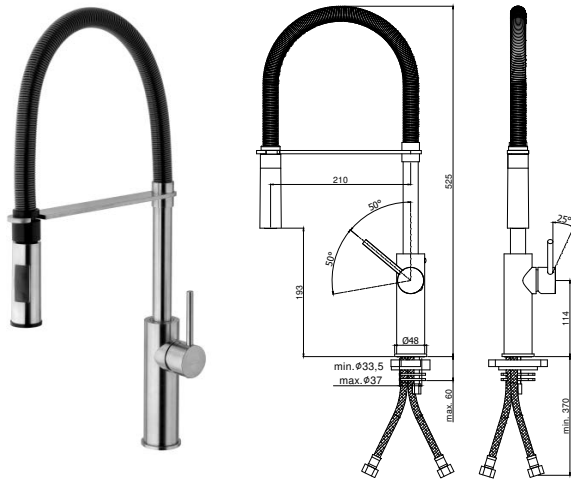

Miscelatore lavello monoforo con canna orientabile completo di:

- doccia Minimal (2 getti) in ABS
- set 2 flessibili inox 3/8" G

One-hole sink mixer with swivelling spout complete with:

- Minimal ABS hand-shower (two spray-functions)
- set of 2 stainless steel hoses 3/8" G

LIG 179..

Professional
Professional

Finiture - Finishes   **EUR**

CRNO
NONO
HGNO
HGSPNO
ROSENO
NKNNO
NKNSPNO
STNO

* CRNO/ NONO/ HGNO/ HGSPNO/ ROSENO/ NKNNO/ NKNSPNO/ STNO - con molla nero opaco

* CRNO/ NONO/ HGNO/ HGSPNO/ ROSENO/ NKNNO/ NKNSPNO/ STNO - with matt black spring