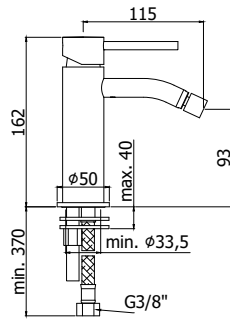

1. Miscelatore bidet completo di:
2. con snodo e aeratore M16x1
   - set 2 flessibili inox 3/8"G
3. Bidet mixer complete with:
4. with swivel joint and aerator M16x1
   - set of 2 stainless steel hoses 3/8"G

LI G 131..

senza scarico
without pop up waste

Finiture - Finishes EUR

CR
BO
NO
HG
HGSP
ROSE
NKN
NKNSP
ST

LI G 131K..

con scarico Clic-Clac 1"1/4G
with 1"1/4G Clic-Clac press top waste

CR
BO
NO
HG
HGSP
ST

LI G 135..

con scarico automatico 1"1/4G
with 1"1/4G pop up waste

CR
BO
NO
HG
HGSP
ST