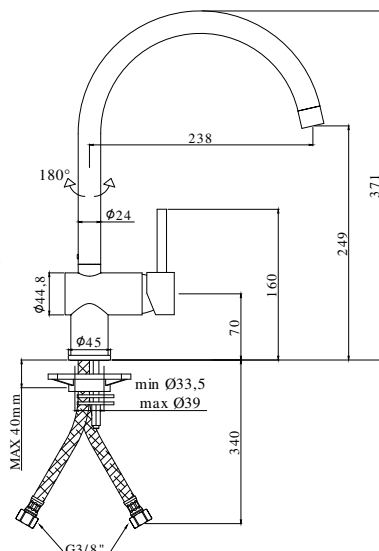

1. Miscelatore lavello monoforo completo di:
2. aeratore M22x1F
   - set 2 flessibili inox 3/8"G
3. One-hole sink mixer complete with:
4. aerator M22x1F
   - set of 2 stainless steel hoses 3/8"G

LI G 280..

con canna orientabile
• con canna Ø24mm
with swivelling spout
• with spout - Ø24mm

Finiture - Finishes EUR

CR
BO
NO
HG
HGSP
ROSE
NKN
NKNSP
ST