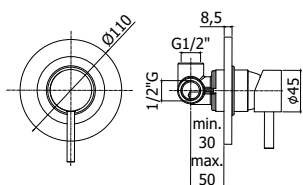

# light exclusive edition

Miscelatore incasso doccia (1 uscita) completo di:  
 • piastra lusso Ø110mm  
 • attacchi 1/2" G  
 Concealed shower mixer (1 outlet) complete with:  
 • piastra lusso Ø110mm  
 • 1/2" G connections