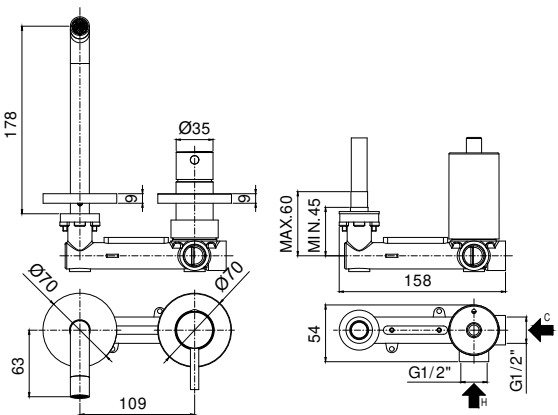

Miscelatore incasso lavabo completo di:

- piastre in ottone Ø70mm
- attacchi 1/2" G

Concealed single lever basin mixer complete with:

- metal wall plates Ø70mm
- 1/2" G connections

LI G 104.. 70

con bocca e aeratore M16x1 - l. 123mm
with spout and aerator M16x1 - l. 123mm

Finiture - Finishes   **EUR**

- CR
- BO
- NO
- HG
- HGSP
- ROSE
- NKN
- NKNSP
- ST

LI G 105.. 70

con bocca e aeratore M16x1 - l. 178mm
with spout and aerator M16x1 - l. 178mm

- CR
- BO
- NO
- HG
- HGSP
- ROSE
- NKN
- NKNSP
- ST

LI G 106.. 70

con bocca e aeratore M16x1 - l. 248mm
with spout and aerator M16x1 - l. 248mm

- CR
- BO
- NO
- HG
- HGSP
- ROSE
- NKN
- NKNSP
- ST

ZPRO 088..

Prolunga per artt. 104..70-105..70-

- H20mm

Extension for artt. 104..70-105..70-

- H20mm

- CR
- BO
- NO
- HG
- HGSP
- ROSE
- NKN
- NKNSP
- ST