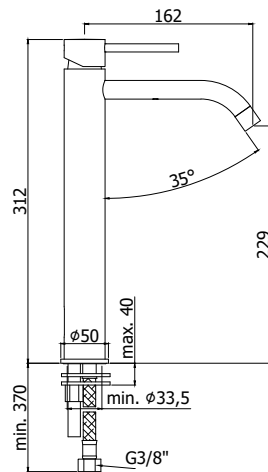

1. Miscelatore lavabo prolungato completo di:
2. aeratore M16x1
   - set 2 flessibili inox 3/8"G
3. Tall wash basin mixer complete with:
4. aerator M16x1
   - set of 2 stainless steel hoses 3/8"G

LIG 081K..

senza scarico
without pop up waste

Finiture - Finishes   EUR

- CR
- BO
- NO
- HG
- HGSP
- ROSE
- NKN
- NKNSP
- ST

LIG 081K..

con scarico Clic-Clac 1"1/4G
with 1"1/4G Clic-Clac press top waste

- CR
- BO
- NO
- HG
- HGSP
- ST

LIG 085..

con scarico automatico 1"1/4G
with 1"1/4G pop up waste

- CR
- BO
- NO
- HG
- HGSP
- ST