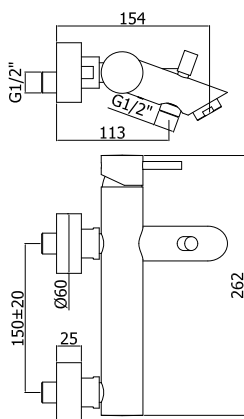

light exclusive edition

Miscelatore vasca/doccia con deviatore completo di:

- aeratore M28x1
- set 2 eccentrici 1/2"x3/4"G e rosoni

Bath/shower mixer with diverter complete with:

- aerator M28x1
- set of 2 S-wall-unions 1/2"x3/4"G and wall-plates

LIQ 022..

senza set doccia
without shower set

Finiture - Finishes EUR

CR
BO
NO
HG
HGSP
ROSE
ROSE
NKN
NKNSP
ST

LIQ 023..

con supporto a muro snodato in metallo
• con doccia e flessibile
with metal joint wall bracket
• with hand-shower and flexible hose

CR
BO
NO
HG
HGSP
ROSE
ROSE
NKN
NKNSP
ST

* CR con doccia BI RI LLO/ BO-NO-HG-HGSP-ROSE-NKN-NKNSP-ST con doccia MASTER

* CR BI RI LLO hand-shower/ BO-NO-WG-HG-HGSP-ROSE-NKN-NKNSP-ST with MASTER hand-shower