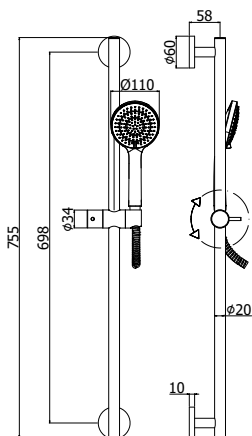

## ZSAL 141

Portasapone RECORD/LIFE per asta Ø20 mm  
RECORD/LIFE soap dish for Ø20 mm rail

**new**

Saliscendi LIFE GINEVRA completo di:

- asta Ø20 x L.755 mm in metallo
- supporti fissi in metallo
- supporto doccia scorrevole in metallo
- doccia GINEVRA in ABS, 3 getti, Ø110 mm
- flessibile PVC argento 1500 mm con calotta conica girevole