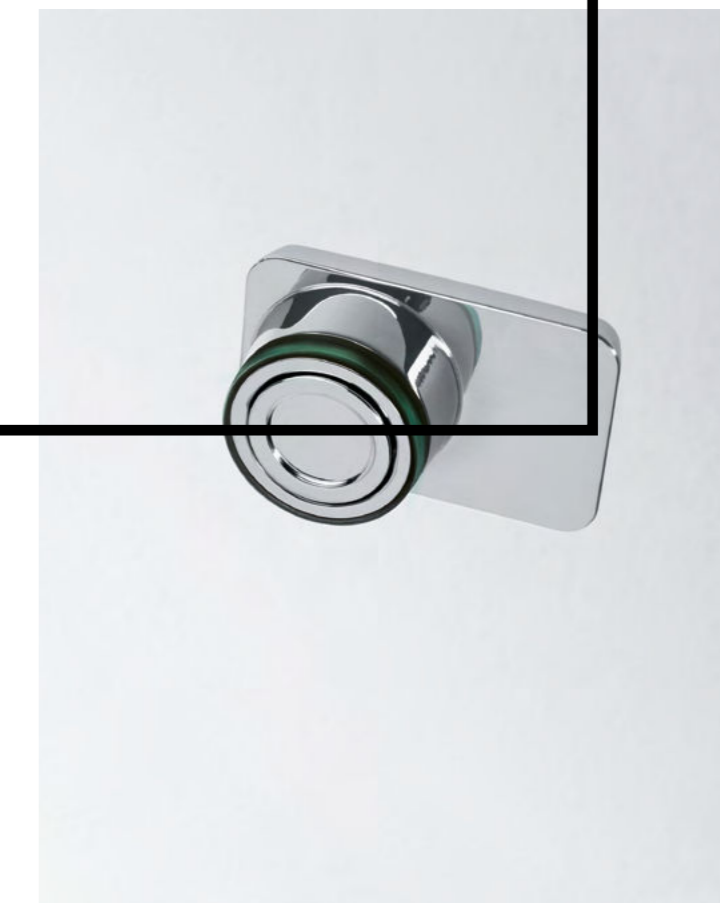

SEGURANÇA

A DUSCHOLUX cumpre todas as normas em vigor relativamente à qualidade e segurança, certificado pela prestigiada Applus líder mundial em inspeção, ensaios e certificações.