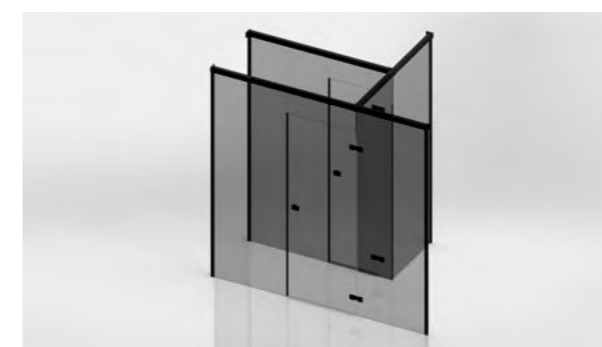

DUSCHOLUX SYSTEM21

Com altura até 2,5 metros, System21 pode instalar-se até ao teto. Apresenta-se com uma grande variedade de combinações possíveis de cores, materiais e vidros para personalizar ou integrar-se ao máximo no espaço.