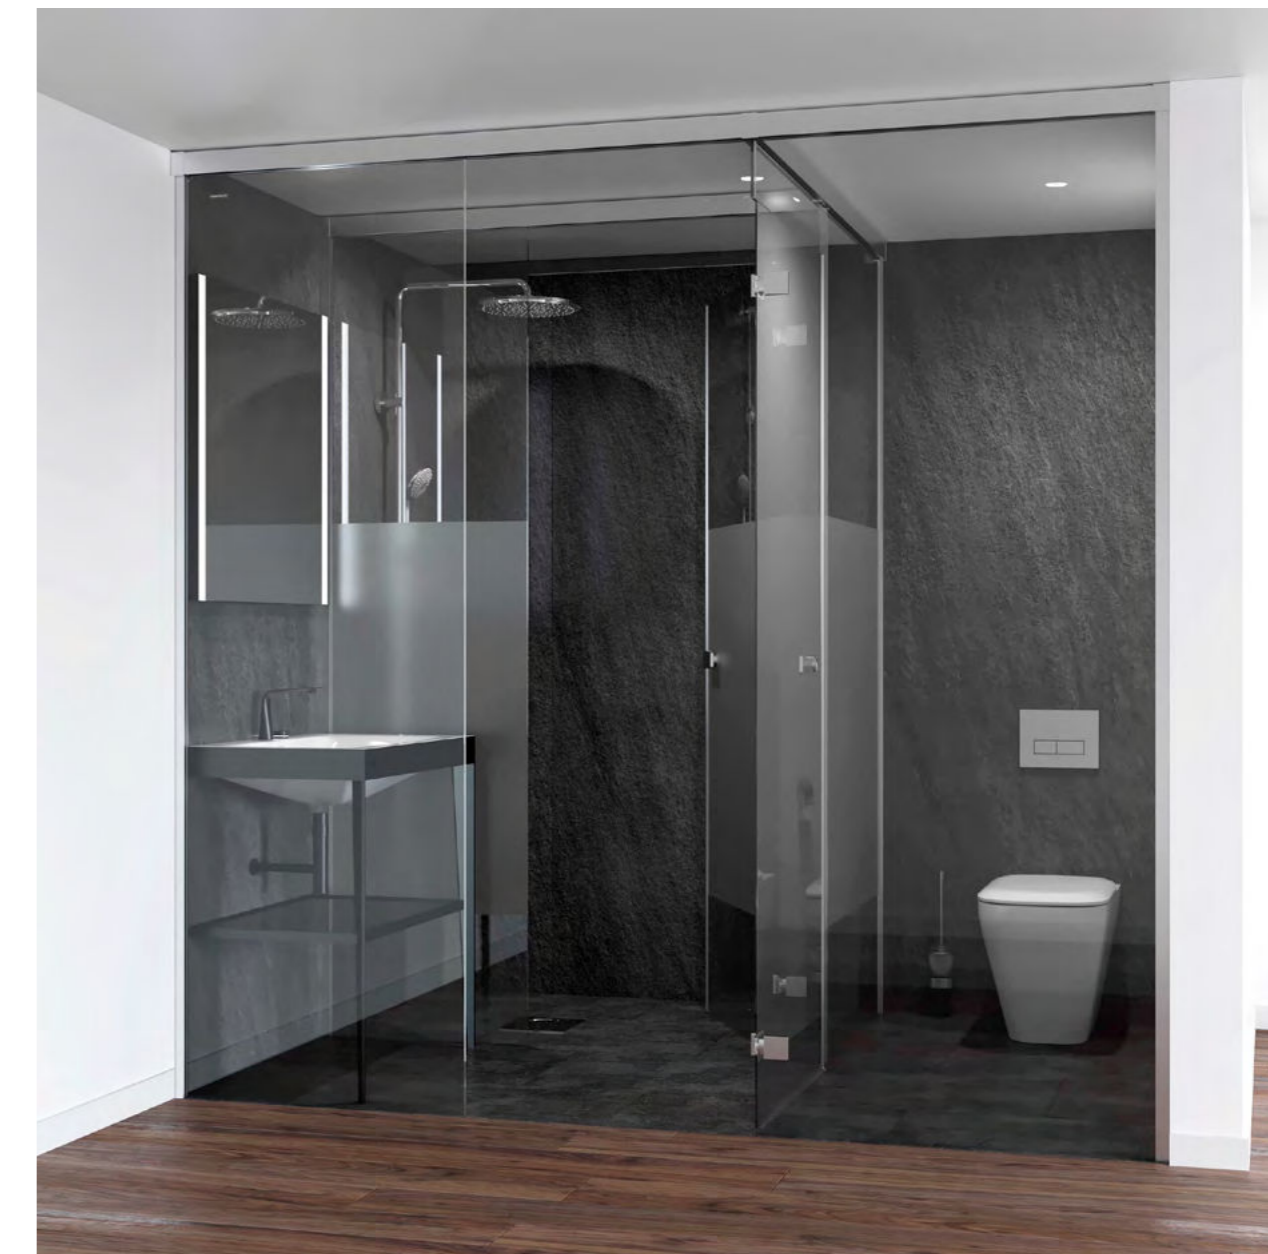

REVESTIMENTO PARA PERSONALIZAR A GUIA SUPERIOR