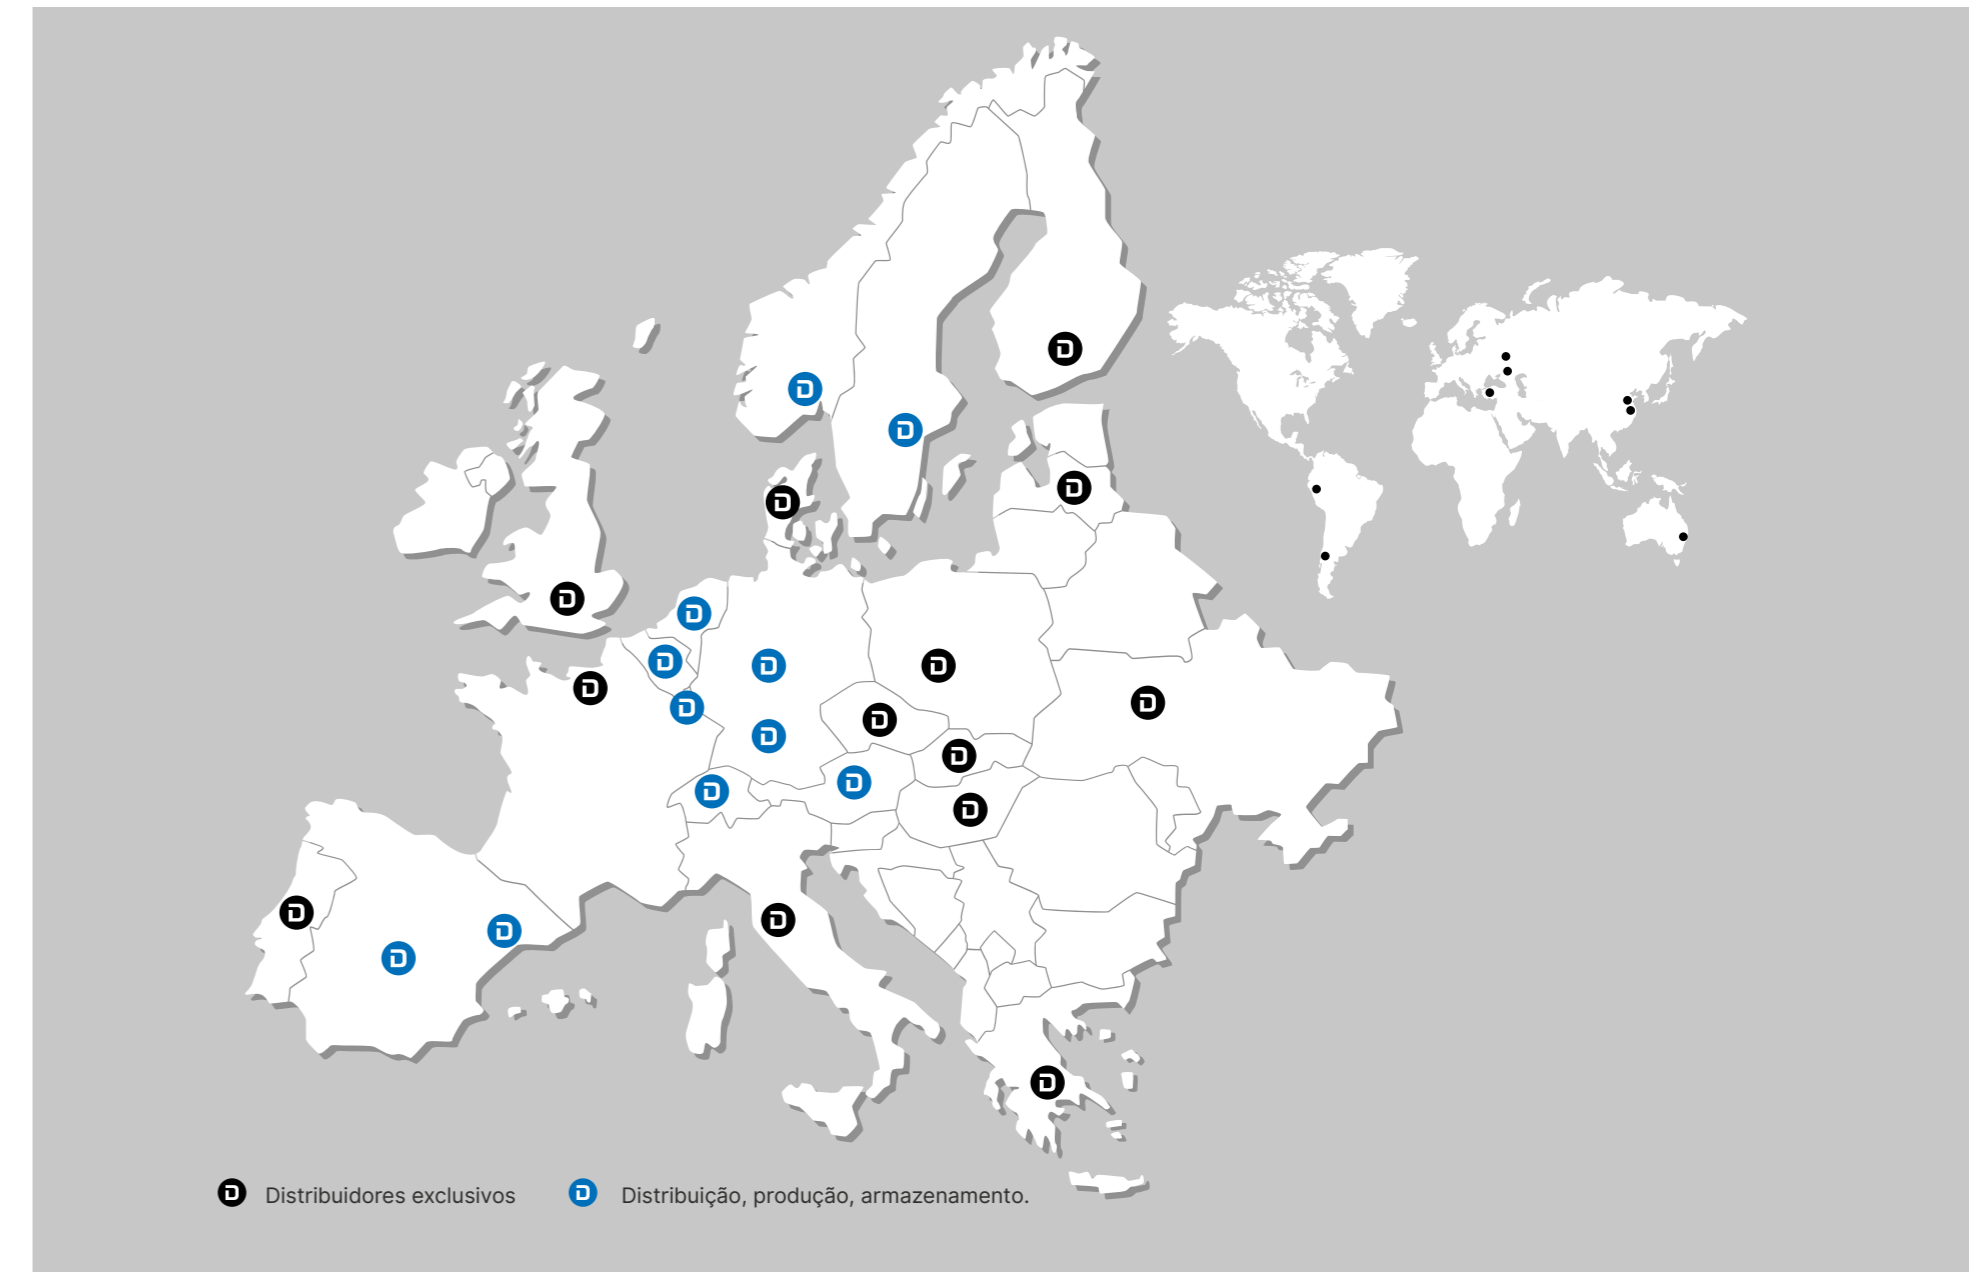

DUSCHOLUX

DUSCHOLUX System21

50 YEARS

DUSCHOLUX GROUP

Presença internacional

Duscholux Spain pertence à holding Duscholux Group, com presença em mais de 50 países. Os produtos da DUSCHOLUX encontram-se em todo mundo. Assim, podemos oferecer um serviço alargado e completo a nível internacional através dos nossos serviços de produção e distribuição. Os nossos produtos estão disponíveis apenas em lojas especializadas.

DUSCHOLUX SPAIN

Duscholux é pionera na fabricação de divisórias em Espanha. Com mais de 50 anos de experiência, somos a marca líder do sector e a que evoluiu o mercado incorporando materiais, componentes e designs nunca antes aplicados à divisória.