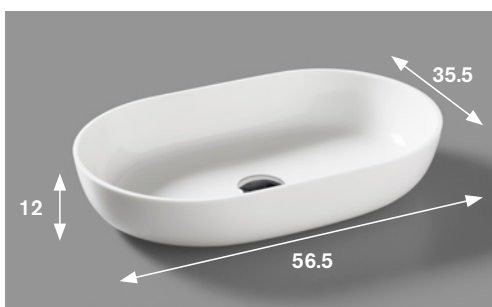

*Over level thermomoulded basin in translucent glass Giada, Zaffiro and Grafite finishes complete with mounting support.*

Lavabo termofusionado de cristal Giada, Zaffiro y Grafite traslucido de apoyo con soporte en la base.

- G (GIADA)
- Z (ZAFFIRO)
- F (GRAFITE)

**Art.**

**B01**

**Lavabo termofuso in OPALITE da appoggio completo di supporto alla base.**

*Over level thermomoulded basin in OPALITE complete with mounting support.*

Lavabo termofundido de OPALITE de apoyo con soporte en la base.

**Art.**

OPALITE BIANCO (OB) OPALITE NERO (ON)

**B01**

**Lavabo in SOLID SURFACE da appoggio completo di supporto alla base.**

*Over-level basin in SOLID SURFACE complete with mounting support.*