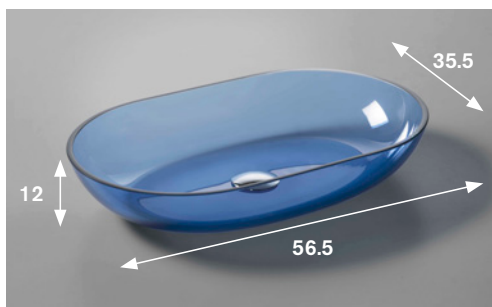

*Over level thermomoulded transparent basin in extra-clear glass complete with mounting support.*

Lavabo termofusionado de cristal extraclaro trasparente de apoyo con soporte en la base.

Design Anita Brotto

**EXTRACHIARO TRASPARENTE (27)**  
TRANSPARENT EXTRA-CLEAR (27)  
EXTRACLARO TRASPARENTE (27)

**Art.**

**B01**

**Lavabo termofuso in cristallo Giada, Zaffiro e Grafite traslucido da appoggio completo di supporto alla base.**

*Over level thermomoulded basin in translucent glass Giada, Zaffiro and Grafite finishes complete with mounting support.*

Lavabo termofusionado de cristal Giada, Zaffiro y Grafite traslucido de apoyo con soporte en la base.