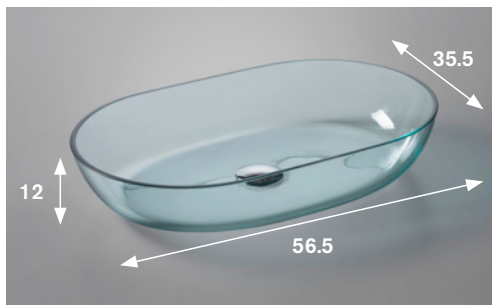

# PORTOFINO COLLECTION

LAVABI/BASINS

Design Anita Brotto  
**ARTELINEA**  
FIRENZE 1962

**Lavabi da appoggio**

*Over level basins*

Lavabos de apoyo

**Inclusa**  
Included  
Incluida

**Lavabo termofuso in cristallo extrachiaro trasparente da appoggio completo di supporto alla base.**

*Over level thermomoulded transparent basin in extra-clear glass complete with mounting support.*

Lavabo termofusionado de cristal extraclaro trasparente de apoyo con soporte en la base.

Design Anita Brotto

**EXTRACHIARO TRASPARENTE (27)**  
TRANSPARENT EXTRA-CLEAR (27)  
EXTRACLARO TRASPARENTE (27)

**Art.**

**B01**

**Lavabo termofuso in cristallo Giada, Zaffiro e Grafite traslucido da appoggio completo di supporto alla base.**

*Over level thermomoulded basin in translucent glass Giada, Zaffiro and Grafite finishes complete with mounting support.*

Lavabo termofusionado de cristal Giada, Zaffiro y Grafite traslucido de apoyo con soporte en la base.