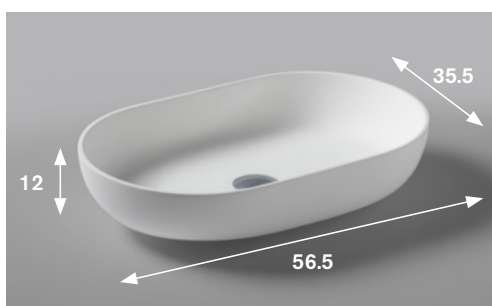

*Over level thermomoulded basin in translucent glass Giada, Zaffiro and Grafite finishes complete with mounting support.*

Lavabo termofusionado de cristal Giada, Zaffiro y Grafite traslucido de apoyo con soporte en la base.

- G (GIADA)
- Z (ZAFFIRO)
- F (GRAFITE)

**Art.**

**B01**

**Lavabo termofuso in OPALITE da appoggio completo di supporto alla base.**

*Over level thermomoulded basin in OPALITE complete with mounting support.*

Lavabo termofundido de OPALITE de apoyo con soporte en la base.

**Art.**

OPALITE BIANCO (OB) OPALITE NERO (ON)

**B01**

**Lavabo in SOLID SURFACE da appoggio completo di supporto alla base.**

*Over-level basin in SOLID SURFACE complete with mounting support.*

Lavabo de SOLID SURFACE de apoyo con soporte en la base.

**Art.**

**B01**