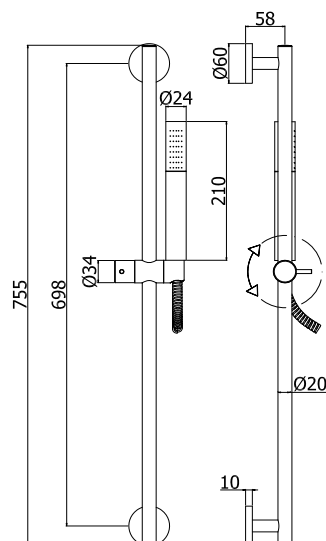

COLLEZIONE

light

IMMAGINE PRODOTTO

DISEGNO TECNICO

DESCRIZIONE

Saliscendi LIFE completo di:

- asta Ø20 x L.755 mm in metallo
- supporti fissi in metallo
- supporto doccia scorrevole in metallo

- doccia Master tonda in metallo
- flessibile PVC argento 1500 mm con calotta conica girevole

ART.

ZSAL 135

con interasse 698 mm

ZSAL 141

Portasapone RECORD/LIFE per asta Ø20 mm

FINITURE

ZSAL

CRAG - cromo con flessibile PVC argento

ST - finitura steel looking

NO - nero opaco

PAGINA PRODOTTO

www.paffoni.it