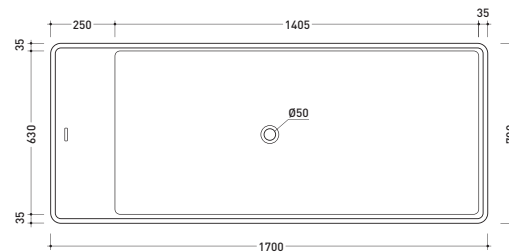

Package dim. 206 x 93 x 72 cm | Weight 170 kg | Pz. Pallet n° 1

UNI EN 14516 - CL1 Dop-No14516

vista zenitale / zenital view

**Capacità Max / Max Capacity 350 L.
 Peso Netto / Net Weight 170 Kg.**

vista frontale / frontal view

● WITH OVERFLOW

Complements: **Line taps bath-tub: ONE - NOKÉ - SI - FOLD**
Line accessories: TWO - HOOP - NOKÉ - FOLD

Package dim. **206 x 93 x 72 cm** | Weight **170 kg** | Pz. Pallet n° **1**

UNI EN 14516 - CL1 **Dop-No14516**

Capacità Max / Max Capacity 350 L.
Peso Netto / Net Weight 170 Kg.

sezione laterale / section

vista laterale / lateral view

sezione longitudinale / section

sizes in mm

PIETRALUCE: glossy finish

WHITE inside
BLACK outside

Package dim. 190 x 85 x 72 cm | Weight 160 kg | Pz. Pallet n° 1

UNI EN 14516 - CL1 Dop-No14516

Capacità Max / Max Capacity 310 L.
 Peso Netto / Net Weight 160 Kg.

sezione laterale / section

vista laterale / lateral view