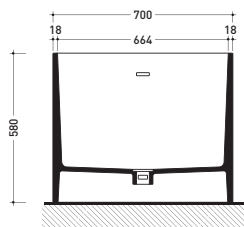

Package dim. 206 x 93 x 72 cm | Weight 170 kg | Pz. Pallet n° 1

UNI EN 14516 - CL1 Dop-No14516

vista zenitale / zenital view

**Capacità Max / Max Capacity 350 L.
 Peso Netto / Net Weight 170 Kg.**

vista frontale / frontal view

● WITH OVERFLOW

Complements: **Line taps bath-tub: ONE - NOKÉ - SI - FOLD**
Line accessories: TWO - HOOP - NOKÉ - FOLD

Package dim. **206 x 93 x 72 cm** | Weight **170 kg** | Pz. Pallet n° **1**

UNI EN 14516 - CL1 **Dop-No14516**

Capacità Max / Max Capacity 350 L.
Peso Netto / Net Weight 170 Kg.

sezione laterale / section

vista laterale / lateral view

sezione longitudinale / section

sizes in mm

PIETRALUCE: glossy finish

WHITE inside
BLACK outside

Package dim. 190 x 85 x 72 cm | Weight 160 kg | Pz. Pallet n° 1

UNI EN 14516 - CL1 Dop-No14516

Capacità Max / Max Capacity 310 L.
 Peso Netto / Net Weight 160 Kg.

sezione laterale / section

vista laterale / lateral view