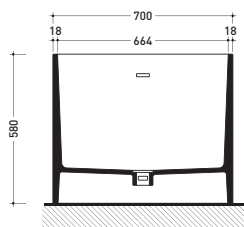

Package dim. 206 x 93 x 72 cm | Weight 170 kg | Pz. Pallet n° 1

UNI EN 14516 - CL1 Dop-No14516

vista zenitale / zenital view

**Capacità Max / Max Capacity 350 L.
 Peso Netto / Net Weight 170 Kg.**

vista frontale / frontal view

sezione laterale / section

vista laterale / lateral view

sezione longitudinale / section

sizes in mm

PIETRALUCE: glossy finish

matt finish

<http://www.ceramicaflaminia.it/en/products/328-wash>

©ceramicaflaminiaspa - All rights reserved. Unauthorized copying, publication, reproduction as well as partial reproduction are prohibited

Capacità Max / Max Capacity 350 L.
Peso Netto / Net Weight 170 Kg.

sezione laterale / section

vista laterale / lateral view

sezione longitudinale / section

sizes in mm

PIETRALUCE: glossy finish

WHITE inside
BLACK outside

Package dim. 190 x 85 x 72 cm | Weight 160 kg | Pz. Pallet n° 1

UNI EN 14516 - CL1 Dop-No14516

Capacità Max / Max Capacity 310 L.
 Peso Netto / Net Weight 160 Kg.

sezione laterale / section

vista laterale / lateral view