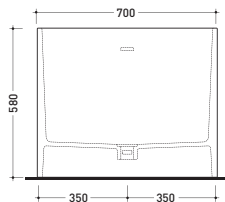

Package dim. 206 x 93 x 72 cm | Weight 170 kg | Pz. Pallet n° 1

UNI EN 14516 - CL1 Dop-No14516

vista zenitale / zenital view

**Capacità Max / Max Capacity 350 L.
 Peso Netto / Net Weight 170 Kg.**

vista frontale / frontal view

Capacità Max / Max Capacity 350 L.
Peso Netto / Net Weight 170 Kg.

sezione laterale / section

vista laterale / lateral view

sezione longitudinale / section

sizes in mm

PIETRALUCE: glossy finish

WHITE inside
BLACK outside

Package dim. 190 x 85 x 72 cm | Weight 160 kg | Pz. Pallet n° 1

UNI EN 14516 - CL1 Dop-No14516

Capacità Max / Max Capacity 310 L.
 Peso Netto / Net Weight 160 Kg.

sezione laterale / section

vista laterale / lateral view

sezione longitudinale / section

sizes in mm

PIETRALUCE: glossy finish

white black marine blue red beige sand grey

matt finish

milky white graphite lava grey argilla

<http://www.ceramicaflaminia.it/en/products/328-wash>