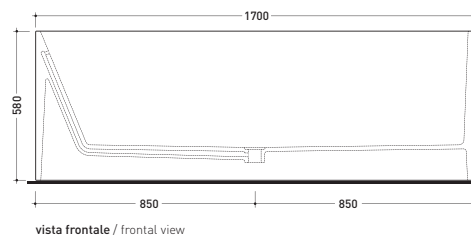

● WITH OVERFLOW

Complements: **Line taps bath-tub: ONE - NOKÉ - SI - FOLD**
Line accessories: TWO - HOOP - NOKÉ - FOLD

Package dim. **206 x 93 x 72 cm** | Weight **170 kg** | Pz. Pallet n° **1**

UNI EN 14516 - CL1 **Dop-No14516**

Capacità Max / Max Capacity 350 L.
Peso Netto / Net Weight 170 Kg.

sezione laterale / section

vista laterale / lateral view

sezione longitudinale / section

sizes in mm

PIETRALUCE: glossy finish

WHITE inside
BLACK outside