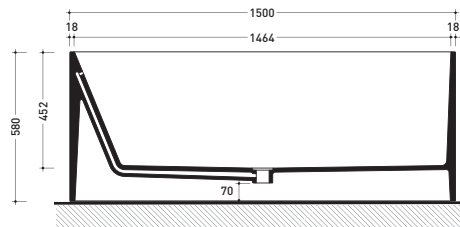

Capacità Max / Max Capacity 350 L.
Peso Netto / Net Weight 170 Kg.

sezione laterale / section

vista laterale / lateral view

sezione longitudinale / section

sizes in mm

PIETRALUCE: glossy finish

WHITE inside
BLACK outside

Package dim. 190 x 85 x 72 cm | Weight 160 kg | Pz. Pallet n° 1

UNI EN 14516 - CL1 Dop-No14516

Capacità Max / Max Capacity 310 L.
 Peso Netto / Net Weight 160 Kg.

sezione laterale / section

vista laterale / lateral view

sezione longitudinale / section

sizes in mm

PIETRALUCE: glossy finish

white black marine blue red beige sand grey

matt finish

milky white graphite lava grey argilla

<http://www.ceramicaflaminia.it/en/products/328-wash>