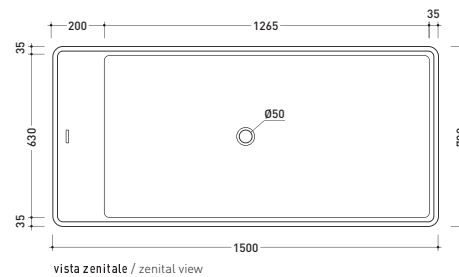

Package dim. 206 x 93 x 72 cm | Weight 170 kg | Pz. Pallet n° 1

UNI EN 14516 - CL1 Dop-No14516

vista zenitale / zenital view

**Capacità Max / Max Capacity 350 L.
 Peso Netto / Net Weight 170 Kg.**

vista frontale / frontal view

Capacità Max / Max Capacity 350 L.
Peso Netto / Net Weight 170 Kg.

sezione laterale / section

vista laterale / lateral view

sezione longitudinale / section

sizes in mm

PIETRALUCE: glossy finish

WHITE inside
BLACK outside

➔ **FLAMINIA.**

design **GIULIO CAPPELLINI**

2005

MW150 Wash

Bath-tub 150 cm in Pietraluce - drain cover matching color the bathtub (drainage system art. SIFMW included)

● WITH OVERFLOW

Complements: **Line taps bath-tub:** ONE - NOKÉ - SI - FOLD
Line accessories: TWO - HOOP - NOKÉ - FOLD

Package dim. 190 x 85 x 72 cm | Weight 160 kg | Pz. Pallet n° 1

UNI EN 14516 - CL1 Dop-No14516

Capacità Max / Max Capacity 310 L.
 Peso Netto / Net Weight 160 Kg.

sezione laterale / section

vista laterale / lateral view