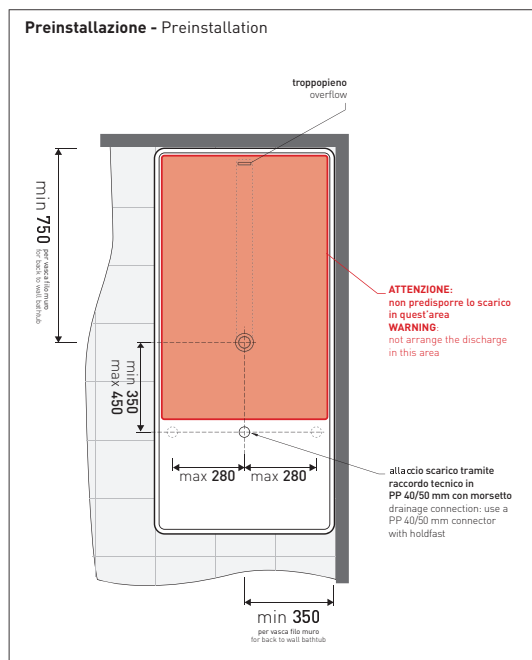

Package dim. 206 x 93 x 72 cm | Weight 170 kg | Pz. Pallet n° 1

UNI EN 14516 - CL1 Dop-No14516

vista zenitale / zenital view

**Capacità Max / Max Capacity 350 L.
 Peso Netto / Net Weight 170 Kg.**

vista frontale / frontal view

● WITH OVERFLOW

Complements: **Line taps bath-tub: ONE - NOKÉ - SI - FOLD**
Line accessories: TWO - HOOP - NOKÉ - FOLD

Package dim. **206 x 93 x 72 cm** | Weight **170 kg** | Pz. Pallet n° **1**

UNI EN 14516 - CL1 **Dop-No14516**

Capacità Max / Max Capacity 350 L.
Peso Netto / Net Weight 170 Kg.

sezione laterale / section

vista laterale / lateral view

sezione longitudinale / section

sizes in mm

PIETRALUCE: glossy finish

WHITE inside
BLACK outside

Package dim. 190 x 85 x 72 cm | Weight 160 kg | Pz. Pallet n° 1

UNI EN 14516 - CL1 Dop-No14516

Capacità Max / Max Capacity 310 L.
 Peso Netto / Net Weight 160 Kg.

sezione laterale / section

vista laterale / lateral view