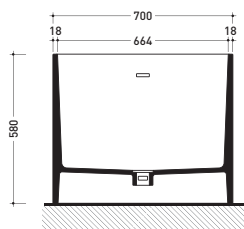

Package dim. 206 x 93 x 72 cm | Weight 170 kg | Pz. Pallet n° 1

UNI EN 14516 - CL1 Dop-No14516

vista zenitale / zenital view

**Capacità Max / Max Capacity 350 L.
 Peso Netto / Net Weight 170 Kg.**

vista frontale / frontal view

● WITH OVERFLOW

Complements: **Line taps bath-tub: ONE - NOKÉ - SI - FOLD**
Line accessories: TWO - HOOP - NOKÉ - FOLD

Package dim. **206 x 93 x 72 cm** | Weight **170 kg** | Pz. Pallet n° **1**

UNI EN 14516 - CL1 **Dop-No14516**

Capacità Max / Max Capacity 350 L.
Peso Netto / Net Weight 170 Kg.

sezione laterale / section

vista laterale / lateral view

sezione longitudinale / section

sizes in mm

PIETRALUCE: glossy finish

WHITE inside
BLACK outside

Package dim. 190 x 85 x 72 cm | Weight 160 kg | Pz. Pallet n° 1

UNI EN 14516 - CL1 Dop-No14516

Capacità Max / Max Capacity 310 L.
 Peso Netto / Net Weight 160 Kg.

sezione laterale / section

vista laterale / lateral view