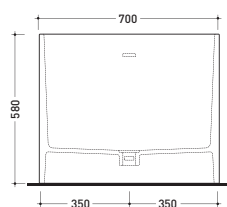

Package dim. 206 x 93 x 72 cm | Weight 170 kg | Pz. Pallet n° 1

UNI EN 14516 - CL1 Dop-No14516

vista zenitale / zenital view

**Capacità Max / Max Capacity 350 L.
 Peso Netto / Net Weight 170 Kg.**

vista frontale / frontal view

sezione laterale / section

vista laterale / lateral view

sezione longitudinale / section

sizes in mm

PIETRALUCE: glossy finish

matt finish

<http://www.ceramicaflaminia.it/en/products/328-wash>

©ceramicaflaminiaspa - All rights reserved. Unauthorized copying, publication, reproduction as well as partial reproduction are prohibited

Capacità Max / Max Capacity 350 L.
Peso Netto / Net Weight 170 Kg.

sezione laterale / section

vista laterale / lateral view

sezione longitudinale / section

sizes in mm

PIETRALUCE: glossy finish

WHITE inside
BLACK outside

Package dim. 190 x 85 x 72 cm | Weight 160 kg | Pz. Pallet n° 1

UNI EN 14516 - CL1 Dop-No14516

Capacità Max / Max Capacity 310 L.
 Peso Netto / Net Weight 160 Kg.

sezione laterale / section

vista laterale / lateral view