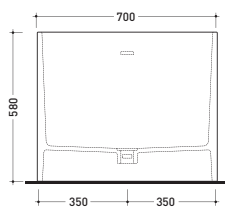

Package dim. 206 x 93 x 72 cm | Weight 170 kg | Pz. Pallet n° 1

UNI EN 14516 - CL1 Dop-No14516

vista zenitale / zenital view

**Capacità Max / Max Capacity 350 L.
 Peso Netto / Net Weight 170 Kg.**

vista frontale / frontal view

● WITH OVERFLOW

Complements: **Line taps bath-tub: ONE - NOKÉ - SI - FOLD**
Line accessories: TWO - HOOP - NOKÉ - FOLD

Package dim. **206 x 93 x 72 cm** | Weight **170 kg** | Pz. Pallet n° **1**

UNI EN 14516 - CL1 **Dop-No14516**

Capacità Max / Max Capacity 350 L.
Peso Netto / Net Weight 170 Kg.

sezione laterale / section

vista laterale / lateral view

sezione longitudinale / section

sizes in mm

PIETRALUCE: glossy finish

WHITE inside
BLACK outside

Package dim. 190 x 85 x 72 cm | Weight 160 kg | Pz. Pallet n° 1

UNI EN 14516 - CL1 Dop-No14516

Capacità Max / Max Capacity 310 L.
 Peso Netto / Net Weight 160 Kg.

sezione laterale / section

vista laterale / lateral view