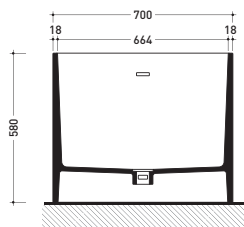

Capacità Max / Max Capacity 350 L.
Peso Netto / Net Weight 170 Kg.

sezione laterale / section

vista laterale / lateral view

sezione longitudinale / section

sizes in mm

PIETRALUCE: glossy finish

WHITE inside
BLACK outside

Package dim. 190 x 85 x 72 cm | Weight 160 kg | Pz. Pallet n° 1

UNI EN 14516 - CL1 Dop-No14516

Capacità Max / Max Capacity 310 L.
 Peso Netto / Net Weight 160 Kg.

sezione laterale / section

vista laterale / lateral view

Bath-tub 150 cm in Pietraluce **BICOLOR** (white/colour) - drain cover matching color the bathtub (drainage system art. SIFMW included)

● WITH OVERFLOW

Complements: **Line taps bath-tub:** ONE - NOKÉ - SI - FOLD
Line accessories: TWO - HOOP - NOKÉ - FOLD

Package dim. 190 x 85 x 72 cm | Weight 160 kg | Pz. Pallet n° 1

UNI EN 14516 - CL1 Dop-No14516

Capacità Max / Max Capacity 310 L.
Peso Netto / Net Weight 160 Kg.

sizes in mm

PIETRALUCE: glossy finish

WHITE inside
BLACK outside