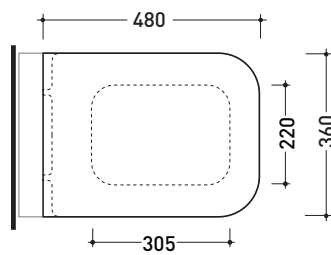

Dim. Imballo 56 x 39 x 45,5 cm | Peso 32 kg | Pz. Pallet n° 15

CE UNI EN 997

Dop-No997

vista zenitale / zenital view

vista laterale / lateral view

sezione longitudinale / section

vista retro / back view

sizes in mm

Package dim. 56 x 39 x 45,5 cm | Weight 30,7 kg | Pz. Pallet n° 15

UNI EN 14528 - CL20 Dop-No14528

vista zenitale / zenital view

vista laterale / lateral view

sezione longitudinale / section

vista retro / back view

sizes in mm

Please consider a 2% tolerance on indicated measurements

CERAMIC: glossy finish

matt finish

TRCW02

Thermosetting wrapping seat & cover

Complements: Terra wc (TR117)

Package dim. 52 x 40 x 7 cm | Weight 3,4 kg | Pz. Pallet n° -

art. TR117
vista zenitale / zenital view

art. TR117 + TR39
vista zenitale / zenital view

art. TR117
vista laterale / lateral view

art. TR117 + TR39
vista laterale / lateral view

sizes in mm

THERMOSETTING: glossy finish