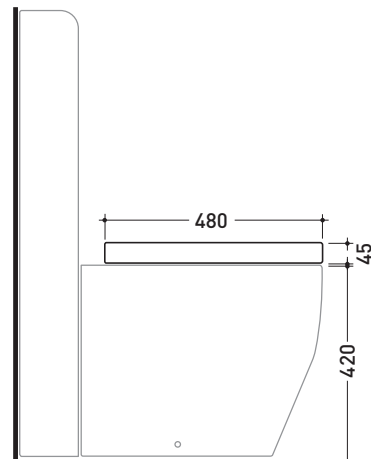

Dim. Imballo 56 x 39 x 45,5 cm | Peso 32 kg | Pz. Pallet n° 15

CE UNI EN 997

Dop-No997

vista zenitale / zenital view

vista laterale / lateral view

sezione longitudinale / section

vista retro / back view

sizes in mm

Package dim. 56 x 39 x 45,5 cm | Weight 30,7 kg | Pz. Pallet n° 15

UNI EN 14528 - CL20 Dop-No14528

vista zenitale / zenital view

vista laterale / lateral view

sezione longitudinale / section

vista retro / back view

sizes in mm

Please consider a 2% tolerance on indicated measurements

CERAMIC: glossy finish

matt finish

TRCW02

Thermosetting wrapping seat & cover

Complements: Terra wc (TR117)

Package dim. 52 x 40 x 7 cm | Weight 3,4 kg | Pz. Pallet n° -

art. TR117
vista zenitale / zenital view

art. TR117 + TR39
vista zenitale / zenital view

art. TR117
vista laterale / lateral view

art. TR117 + TR39
vista laterale / lateral view

sizes in mm

THERMOSETTING: glossy finish