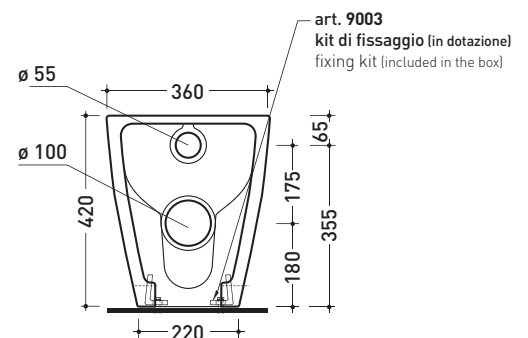

Dim. Imballo 56 x 39 x 45,5 cm | Peso 32 kg | Pz. Pallet n° 15

CE UNI EN 997

Dop-No997

vista zenitale / zenital view

vista laterale / lateral view

sezione longitudinale / section

vista retro / back view

sizes in mm

Package dim. 56 x 39 x 45,5 cm | Weight 30,7 kg | Pz. Pallet n° 15

UNI EN 14528 - CL20 Dop-No14528

vista zenitale / zenital view

vista laterale / lateral view

sezione longitudinale / section

vista retro / back view

sizes in mm

Please consider a 2% tolerance on indicated measurements

CERAMIC: glossy finish

matt finish

TRCW02

Thermosetting wrapping seat & cover

Complements: Terra wc (TR117)

Package dim. 52 x 40 x 7 cm | Weight 3,4 kg | Pz. Pallet n° -

white

TRCW03

Soft-closing thermosetting wrapping seat & cover

Complements: Terra wc (TR117)

Package dim. 52 x 40 x 7 cm | Weight 3,4 kg | Pz. Pallet n° -

art. TR117
vista zenitale / zenital view

art. TR117 + TR39
vista zenitale / zenital view