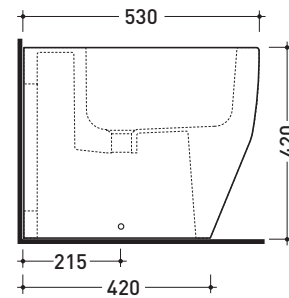

Dim. Imballo 56 x 39 x 45,5 cm | Peso 32 kg | Pz. Pallet n° 15

CE UNI EN 997

Dop-No997

vista zenitale / zenital view

vista laterale / lateral view

sezione longitudinale / section

vista retro / back view

sizes in mm

Package dim. 56 x 39 x 45,5 cm | Weight 30,7 kg | Pz. Pallet n° 15

UNI EN 14528 - CL20 Dop-No14528

vista zenitale / zenital view

vista laterale / lateral view

sezione longitudinale / section

vista retro / back view

sizes in mm

Please consider a 2% tolerance on indicated measurements

CERAMIC: glossy finish

matt finish

TRCW02

Thermosetting wrapping seat & cover

Complements: Terra wc (TR117)

Package dim. 52 x 40 x 7 cm | Weight 3,4 kg | Pz. Pallet n° -