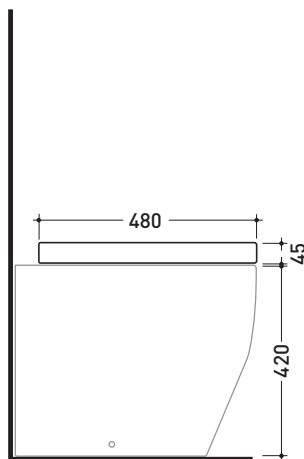

Dim. Imballo 56 x 39 x 45,5 cm | Peso 32 kg | Pz. Pallet n° 15

CE UNI EN 997

Dop-No997

vista zenitale / zenital view

vista laterale / lateral view

sezione longitudinale / section

vista retro / back view

sizes in mm

Package dim. 56 x 39 x 45,5 cm | Weight 30,7 kg | Pz. Pallet n° 15

UNI EN 14528 - CL20 Dop-No14528

vista zenitale / zenital view

vista laterale / lateral view

sezione longitudinale / section

vista retro / back view

sizes in mm

Please consider a 2% tolerance on indicated measurements

CERAMIC: glossy finish

matt finish

TRCW02

Thermosetting wrapping seat & cover

Complements: Terra wc (TR117)

Package dim. 52 x 40 x 7 cm | Weight 3,4 kg | Pz. Pallet n° -

art. TR117
vista zenitale / zenital view

art. TR117 + TR39
vista zenitale / zenital view

art. TR117
vista laterale / lateral view

art. TR117 + TR39
vista laterale / lateral view

sizes in mm

THERMOSETTING: glossy finish