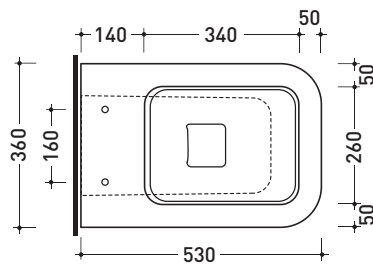

Dim. Imballo 56 x 39 x 45,5 cm | Peso 32 kg | Pz. Pallet n° 15

CE UNI EN 997

Dop-No997

vista zenitale / zenital view

vista laterale / lateral view

sezione longitudinale / section

vista retro / back view

sizes in mm

Package dim. 56 x 39 x 45,5 cm | Weight 30,7 kg | Pz. Pallet n° 15

UNI EN 14528 - CL20 Dop-No14528

vista zenitale / zenital view

vista laterale / lateral view

sezione longitudinale / section

vista retro / back view

sizes in mm

Please consider a 2% tolerance on indicated measurements

CERAMIC: glossy finish

matt finish

TRCW02

Thermosetting wrapping seat & cover

Complements: Terra wc (TR117)

Package dim. 52 x 40 x 7 cm | Weight 3,4 kg | Pz. Pallet n° -

white

TRCW03

Soft-closing thermosetting wrapping seat & cover

Complements: Terra wc (TR117)

Package dim. 52 x 40 x 7 cm | Weight 3,4 kg | Pz. Pallet n° -

art. TR117
vista zenitale / zenital view

art. TR117 + TR39
vista zenitale / zenital view