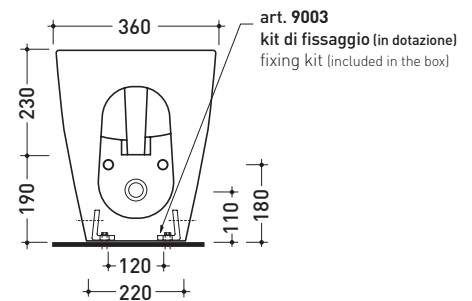

Dim. Imballo 56 x 39 x 45,5 cm | Peso 32 kg | Pz. Pallet n° 15

CE UNI EN 997

Dop-No997

vista zenitale / zenital view

vista laterale / lateral view

sezione longitudinale / section

vista retro / back view

sizes in mm

Package dim. 56 x 39 x 45,5 cm | Weight 30,7 kg | Pz. Pallet n° 15

UNI EN 14528 - CL20 Dop-No14528

vista zenitale / zenital view

vista laterale / lateral view

sezione longitudinale / section

vista retro / back view

sizes in mm

Please consider a 2% tolerance on indicated measurements

CERAMIC: glossy finish

matt finish

TRCW02

Thermosetting wrapping seat & cover

Complements: Terra wc (TR117)

Package dim. 52 x 40 x 7 cm | Weight 3,4 kg | Pz. Pallet n° -