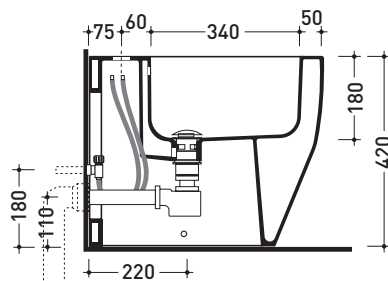

Dim. Imballo 56 x 39 x 45,5 cm | Peso 32 kg | Pz. Pallet n° 15

CE UNI EN 997

Dop-No997

vista zenitale / zenital view

vista laterale / lateral view

sezione longitudinale / section

vista retro / back view

sizes in mm

Package dim. 56 x 39 x 45,5 cm | Weight 30,7 kg | Pz. Pallet n° 15

UNI EN 14528 - CL20 Dop-No14528

vista zenitale / zenital view

vista laterale / lateral view

sezione longitudinale / section

vista retro / back view

sizes in mm

Please consider a 2% tolerance on indicated measurements

CERAMIC: glossy finish

matt finish

TRCW02

Thermosetting wrapping seat & cover

Complements: Terra wc (TR117)

Package dim. 52 x 40 x 7 cm | Weight 3,4 kg | Pz. Pallet n° -

white

TRCW03

Soft-closing thermosetting wrapping seat & cover

Complements: Terra wc (TR117)

Package dim. 52 x 40 x 7 cm | Weight 3,4 kg | Pz. Pallet n° -

art. TR117
vista zenitale / zenital view

art. TR117 + TR39
vista zenitale / zenital view