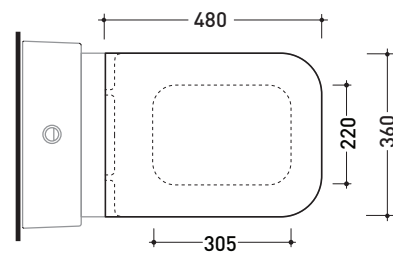

Dim. Imballo 56 x 39 x 45,5 cm | Peso 32 kg | Pz. Pallet n° 15

CE UNI EN 997

Dop-No997

vista zenitale / zenital view

vista laterale / lateral view

sezione longitudinale / section

vista retro / back view

sizes in mm

Package dim. 56 x 39 x 45,5 cm | Weight 30,7 kg | Pz. Pallet n° 15

UNI EN 14528 - CL20 Dop-No14528

vista zenitale / zenital view

vista laterale / lateral view

sezione longitudinale / section

vista retro / back view

sizes in mm

Please consider a 2% tolerance on indicated measurements

CERAMIC: glossy finish

matt finish

TRCW02

Thermosetting wrapping seat & cover

Complements: Terra wc (TR117)

Package dim. 52 x 40 x 7 cm | Weight 3,4 kg | Pz. Pallet n° -

white

TRCW03

Soft-closing thermosetting wrapping seat & cover

Complements: Terra wc (TR117)

Package dim. 52 x 40 x 7 cm | Weight 3,4 kg | Pz. Pallet n° -

art. TR117
vista zenitale / zenital view

art. TR117 + TR39
vista zenitale / zenital view