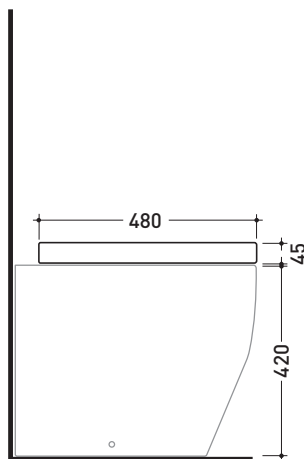

Dim. Imballo 56 x 39 x 45,5 cm | Peso 32 kg | Pz. Pallet n° 15

CE UNI EN 997

Dop-No997

vista zenitale / zenital view

vista laterale / lateral view

sezione longitudinale / section

vista retro / back view

sizes in mm

Package dim. 56 x 39 x 45,5 cm | Weight 30,7 kg | Pz. Pallet n° 15

UNI EN 14528 - CL20 Dop-No14528

vista zenitale / zenital view

vista laterale / lateral view

sezione longitudinale / section

vista retro / back view

sizes in mm

Please consider a 2% tolerance on indicated measurements

CERAMIC: glossy finish

matt finish

TRCW02

Thermosetting wrapping seat & cover

Complements: Terra wc (TR117)

Package dim. 52 x 40 x 7 cm | Weight 3,4 kg | Pz. Pallet n° -

white

TRCW03

Soft-closing thermosetting wrapping seat & cover

Complements: Terra wc (TR117)

Package dim. 52 x 40 x 7 cm | Weight 3,4 kg | Pz. Pallet n° -

art. TR117
vista zenitale / zenital view

art. TR117 + TR39
vista zenitale / zenital view