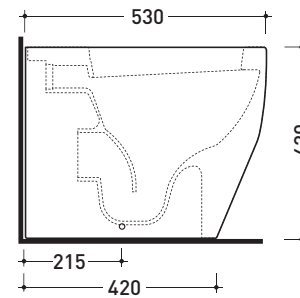

Dim. Imballo 56 x 39 x 45,5 cm | Peso 32 kg | Pz. Pallet n° 15

CE UNI EN 997

Dop-No997

vista zenitale / zenital view

vista laterale / lateral view

sezione longitudinale / section

vista retro / back view

sizes in mm

Package dim. 56 x 39 x 45,5 cm | Weight 30,7 kg | Pz. Pallet n° 15

UNI EN 14528 - CL20 Dop-No14528

vista zenitale / zenital view

vista laterale / lateral view

sezione longitudinale / section

vista retro / back view

sizes in mm

Please consider a 2% tolerance on indicated measurements

CERAMIC: glossy finish

matt finish

TRCW02

Thermosetting wrapping seat & cover

Complements: Terra wc (TR117)

Package dim. 52 x 40 x 7 cm | Weight 3,4 kg | Pz. Pallet n° -

white

TRCW03

Soft-closing thermosetting wrapping seat & cover

Complements: Terra wc (TR117)

Package dim. 52 x 40 x 7 cm | Weight 3,4 kg | Pz. Pallet n° -

art. TR117
vista zenitale / zenital view

art. TR117 + TR39
vista zenitale / zenital view