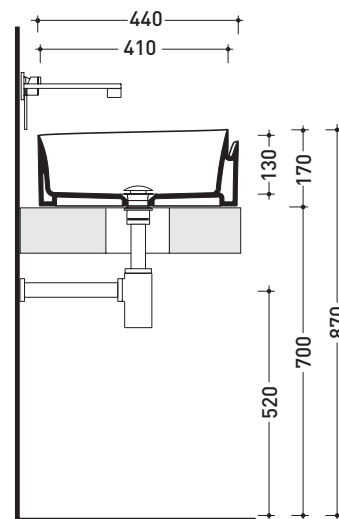

Technical accessories: **Chrome siphon** (SIFL/CR) - **Telescopic chrome siphon** (SIFL066)
Stop & Go drain (PLSG)
CERAMIC Stop & Go drain (PLCE)
Two piece set chrome tap filters (RF026)

Package dim. **44 x 44 x 18,5 cm** | Weight **12,5 kg** | Pz. Pallet n° **30**

CE UNI EN 14688 - CL00 Dop-No14688

vista zenitale / zenital view

vista zenitale / zenital view

vista frontale / frontal view

sezione longitudinale / section

sizes in mm

Please consider a 2% tolerance on indicated measurements

Package dim. **44 x 44 x 18,5 cm** | Weight **10,9 kg** | Pz. Pallet n° **30**

CE UNI EN 14688 - CL00 Dop-No14688

vista zenitale / zenital view

vista laterale / lateral view

vista frontale / frontal view

sezione longitudinale / section