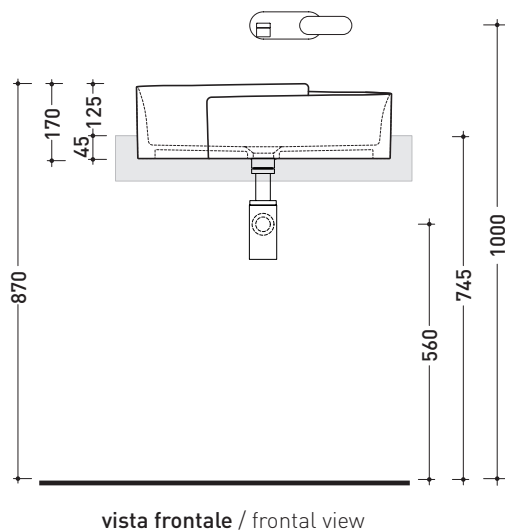

CE UNI EN 14688 - CL00 Dop-No14688