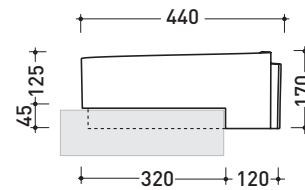

Package dim. **44 x 44 x 18,5 cm** | Weight **10,9 kg** | Pz. Pallet n° **30**

CE UNI EN 14688 - CL00 Dop-No14688

vista zenitale / zenital view

vista laterale / lateral view

vista frontale / frontal view

sezione longitudinale / section