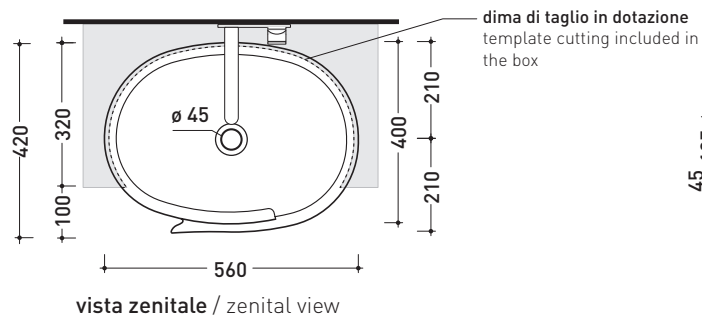

CE UNI EN 14688 - CL00 Dop-No14688