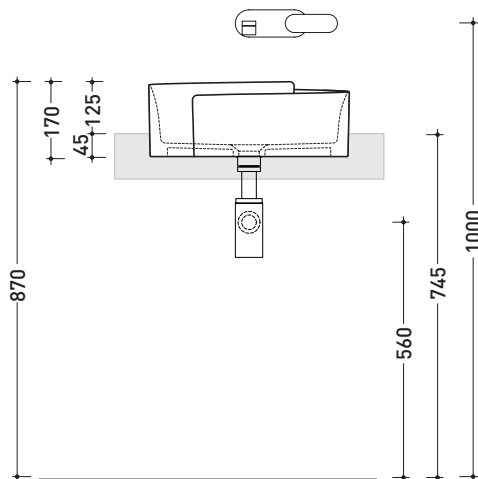

Package dim. **44 x 44 x 18,5 cm** | Weight **10,9 kg** | Pz. Pallet n° **30**

CE UNI EN 14688 - CL00 Dop-No14688

vista zenitale / zenital view

vista laterale / lateral view

vista frontale / frontal view

sezione longitudinale / section