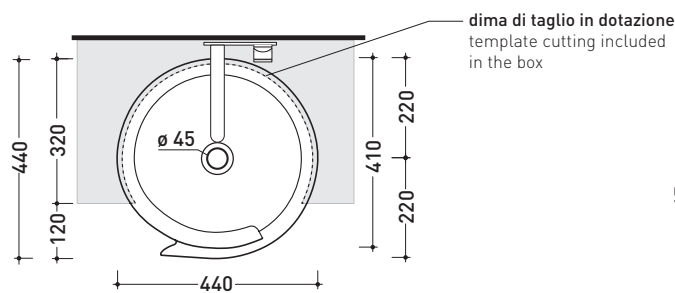

april 2020

design **NENDO**

2010

RL44S Roll 44

Semi-inset basin 44 cm

•WITHOUT OVERFLOW •WITHOUT TAP LEDGE

Complements: **Forty6 shelf (F6RL44S)**

Rubinetti lavabo linea: ONE - NOKÈ - SI - FOLD - X1

Package dim. **44 x 44 x 18,5 cm** | Weight **10,9 kg** | Pz. Pallet n° **30**

CE UNI EN 14688 - CL00 Dop-No14688

vista zenitale / zenital view

vista laterale / lateral view

vista frontale / frontal view

sezione longitudinale / section