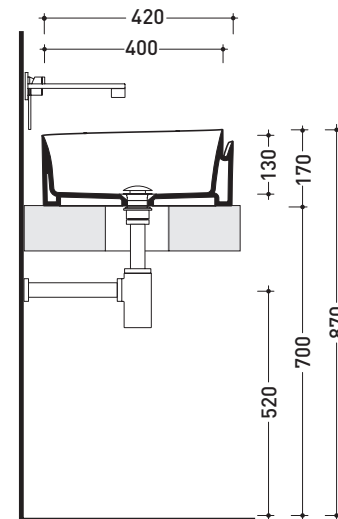

Technical accessories: **Chrome siphon** (SIFL/CR) - **Telescopic chrome siphon** (SIFL066)
Stop & Go drain (PLSG)
CERAMIC Stop & Go drain (PLCE)
Two piece set chrome tap filters (RF026)

Package dim. **56,5 x 43 x 18,5 cm** | Weight **15,5 kg** | Pz. Pallet n° **24**

CE UNI EN 14688 - CL00 Dop-No14688

vista zenitale / zenital view

vista zenitale / zenital view

vista frontale / frontal view

sezione longitudinale / section

sizes in mm

Please consider a 2% tolerance on indicated measurements

Package dim. **44 x 44 x 18,5 cm** | Weight **10,9 kg** | Pz. Pallet n° **30**

CE UNI EN 14688 - CL00 Dop-No14688

vista zenitale / zenital view

vista laterale / lateral view

vista frontale / frontal view

sezione longitudinale / section