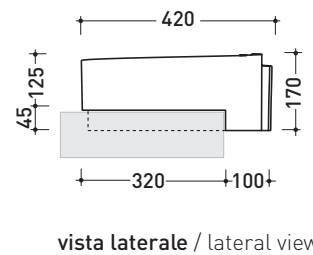

CE UNI EN 14688 - CL00 Dop-No14688