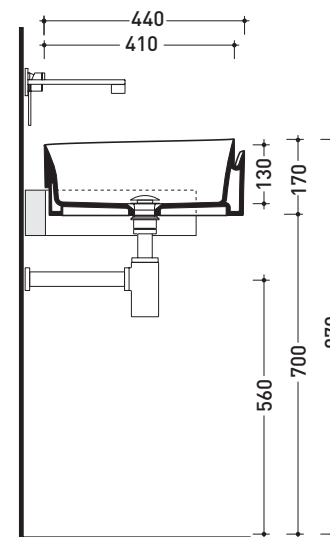

CE UNI EN 14688 - CL00 Dop-No14688

vista zenitale / zenital view

vista zenitale / zenital view

vista frontale / frontal view

sezione longitudinale / section

sizes in mm

Please consider a 2% tolerance on indicated measurements

Package dim. **44 x 44 x 18,5 cm** | Weight **10,9 kg** | Pz. Pallet n° **30**

CE UNI EN 14688 - CL00 Dop-No14688

vista zenitale / zenital view

vista laterale / lateral view

vista frontale / frontal view

sezione longitudinale / section

april 2020

design **NENDO**

2010

RL56S Roll 56

Semi-inset basin 56 cm

•WITHOUT OVERFLOW •WITHOUT TAP LEDGE

Complements: **Forty6 shelf (F6RL56S)**
Rubinetti lavabo linea: ONE - NOKÈ - SI - FOLD - X1
Accessori linea: TWO - HOOP - NOKÈ - FOLD