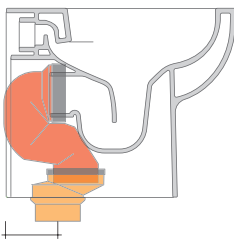

LK1214 (SET: LKRS+LKR40)

da/from 120 a/to 140 mm