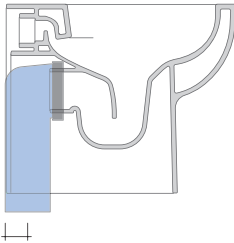

KIT SUITABLE FOR FLOOR TRAP

LKR90 (SET: LKR90)

da/from 50 a/to 80 mm