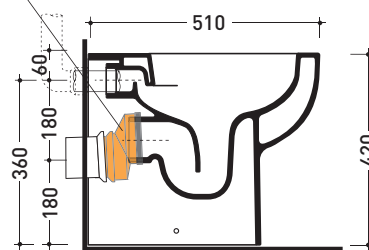

Technical accessories: **Floor fixing kit** (9003)

Package dim. | Weight **24,5 kg** | Pz. Pallet n° **18**

CE UNI EN 997 Dop-No997

vista zenitale / zenital view

vista laterale / lateral view

vista retro / back view

sezione longitudinale / section

art. LK1012 (LKR90+LKR40)  
 connessioni di scarico  
 (in dotazione)  
 drainage connector  
 (included in the box)

sezione longitudinale / section

sizes in mm

Please consider a 2% tolerance on indicated measurements