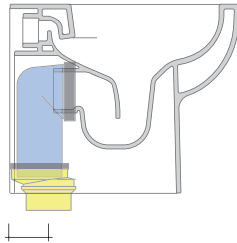

LK8010 (SET: LKR90+LKR20)

da/from 80 a/to 100 mm