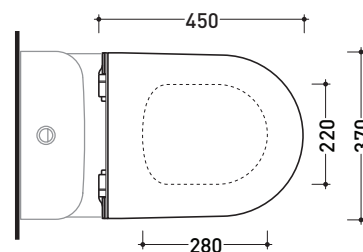

Package dim. **47 x 39 x 7 cm** | Weight **2,9 kg** | Pz. Pallet n° -

CE

art. QK118  
vista zenitale / zenital view

art. QK117 - QK117G - QK117RG  
vista zenitale / zenital view

art. QK116  
vista zenitale / zenital view