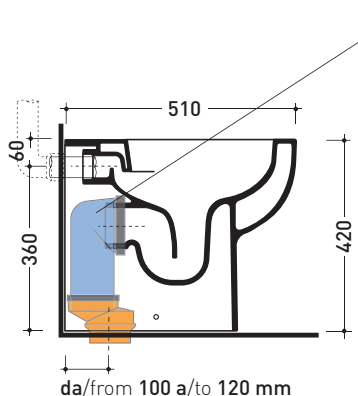

Technical accessories: **Floor fixing kit** (9003)

Package dim. | Weight **24,5 kg** | Pz. Pallet n° **18**

CE UNI EN 997 Dop-No997

vista zenitale / zenital view

vista laterale / lateral view

vista retro / back view

sezione longitudinale / section

art. LK1012 (LKR90+LKR40)  
 connessioni di scarico  
 (in dotazione)  
 drainage connector  
 (included in the box)

sezione longitudinale / section

sizes in mm

Please consider a 2% tolerance on indicated measurements