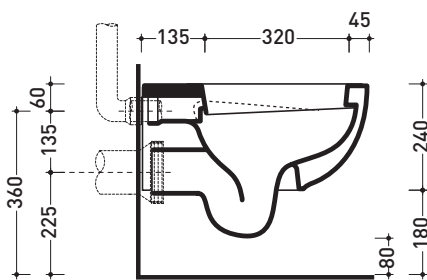

Technical accessories: **Universal fixing bracket for wall hung wc/bidet** (41/P)

Package dim. | Weight **20,5 kg** | Pz. Pallet n° **18**

CE UNI EN 997

Dop-No997

vista zenitale / zenital view

vista laterale / lateral view