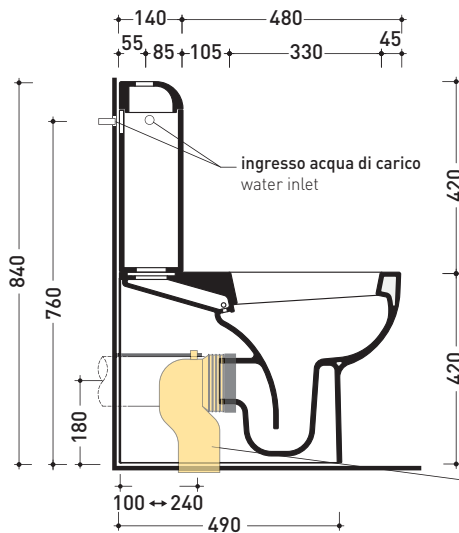

Technical accessories: **Drainage connector for floor trap** (TR39/CON)  
**Floor fixing kit** (9003)  
**GEBERIT double flushing system** (BGMB)

Package dim. wc	Weight <b>27,5 kg</b>	Pz. Pallet n° <b>18</b>
-----------------	-----------------------	-------------------------

Package dim. cistern	Weight <b>12,5 kg</b>	Pz. Pallet n° <b>36</b>
----------------------	-----------------------	-------------------------

CE UNI EN 997

Dop-No997

vista zenitale / zenital view

sezione longitudinale / section