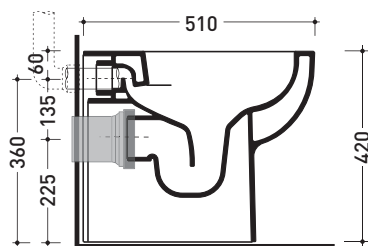

Dim. Imballo | Peso 23,5 kg | Pz. Pallet n° 18

CE UNI EN 997 Dop-No997

pag. 1/2

vista zenitale / zenital view

vista laterale / lateral view

vista retro / back view

SCARICO A PARETE  
PREDISPOSTO PER WC SOSPESO  
WALL DISCHARGE ARRANGEMENT  
FOR WALL-HUNG WC

sezione longitudinale / section

SCARICO A PAVIMENTO  
PREDISPOSTO DA 5 A 30 CM  
ARRANGEMENT DISCHARGE  
TO FLOOR FROM 5 TO 30 CM

da/from 50 a/to 300 mm

sezione longitudinale / section

sizes in mm

Please consider a 2% tolerance on indicated measurements