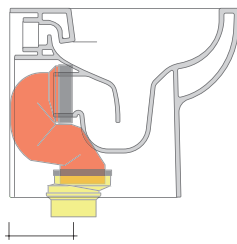

LK1416 (SET: LKRS+LKR20)

da/from 140 a/to 160 mm