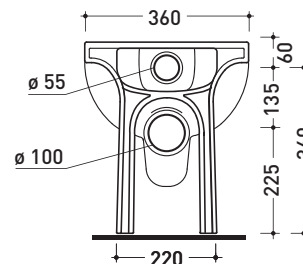

Dim. Imballo | Peso 23,5 kg | Pz. Pallet n° 18

CE UNI EN 997 Dop-No997

pag. 1/2

vista zenitale / zenital view

vista laterale / lateral view

vista retro / back view

SCARICO A PARETE  
PREDISPOSTO PER WC SOSPESO  
WALL DISCHARGE ARRANGEMENT  
FOR WALL-HUNG WC

sezione longitudinale / section

SCARICO A PAVIMENTO  
PREDISPOSTO DA 5 A 30 CM  
ARRANGEMENT DISCHARGE  
TO FLOOR FROM 5 TO 30 CM

da/from 50 a/to 300 mm

sezione longitudinale / section

sizes in mm

Please consider a 2% tolerance on indicated measurements