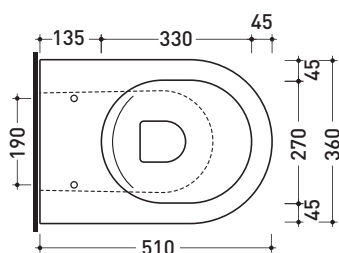

Dim. Imballo | Peso 23,5 kg | Pz. Pallet n° 18

CE UNI EN 997 Dop-No997

pag. 1/2

vista zenitale / zenital view

vista laterale / lateral view

vista retro / back view

SCARICO A PARETE  
PREDISPOSTO PER WC SOSPESO  
WALL DISCHARGE ARRANGEMENT  
FOR WALL-HUNG WC

sezione longitudinale / section

SCARICO A PAVIMENTO  
PREDISPOSTO DA 5 A 30 CM  
ARRANGEMENT DISCHARGE  
TO FLOOR FROM 5 TO 30 CM

da/from 50 a/to 300 mm

sezione longitudinale / section

sizes in mm

Please consider a 2% tolerance on indicated measurements