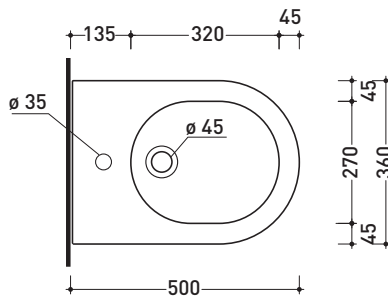

sezione longitudinale / section

SCARICO A PAVIMENTO  
PREDISPOSTO DA 5 A 30 CM  
ARRANGEMENT DISCHARGE  
TO FLOOR FROM 5 TO 30 CM

da/from 50 a/to 300 mm

sezione longitudinale / section

sizes in mm

Please consider a 2% tolerance on indicated measurements

Package dim. | Weight **16,5 kg** | Pz. Pallet n° **18**

UNI EN 14528 - CL20 **Dop-No14528**

vista zenitale / zenital view

vista laterale / lateral view

sezione longitudinale / section

vista retro / back view

sizes in mm

Please consider a 2% tolerance on indicated measurements

CERAMIC: glossy finish

white