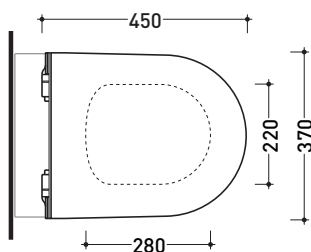

Package dim. **47 x 39 x 7 cm** | Weight **2,9 kg** | Pz. Pallet n° -

CE

art. QK118  
vista zenitale / zenital view

art. QK117 - QK117G - QK117RG  
vista zenitale / zenital view

art. QK116  
vista zenitale / zenital view