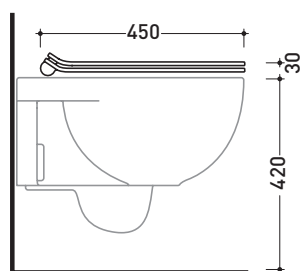

Package dim. **47 x 39 x 7 cm** | Weight **2,9 kg** | Pz. Pallet n° -

CE

art. QK118  
vista zenitale / zenital view

art. QK117 - QK117G - QK117RG  
vista zenitale / zenital view

art. QK116  
vista zenitale / zenital view