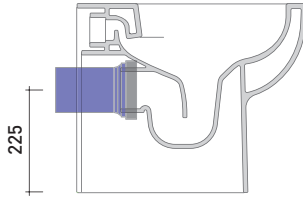

KIT SUITABLE FOR WALL TRAP

LKR00 (SET: LKR00)