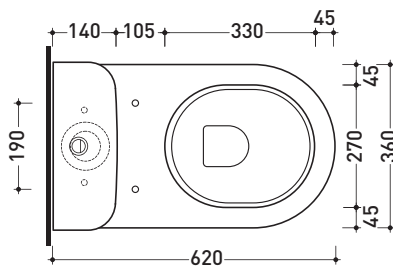

QK116 + QK39

Monoblock wc with s/p trap + cistern suitable for monoblock wc

Complements: **Soft-closing thermosetting wrapping seat&cover** (QKCW03)
Soft-closing thermosetting wrapping seat&cover (QKCW07)
SLIM soft-closing thermosetting seat&cover (QKCW05)
SLIM soft-closing thermosetting seat&cover (QKCW09)
Line accessories: TWO - HOOP - NOKÈ - FOLD

Technical accessories: **Drainage connector for floor trap** (TR39/CON)
Floor fixing kit (9003)
GEBERIT double flushing system (BGMB)

Package dim. wc	Weight 27,5 kg	Pz. Pallet n° 18

Package dim. cistern	Weight 12,5 kg	Pz. Pallet n° 36

CE UNI EN 997

Dop-No997

vista zenitale / zenital view