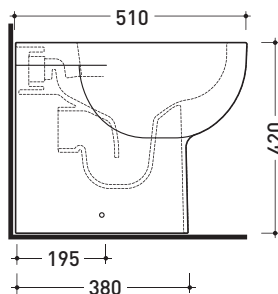

Dim. Imballo | Peso 23,5 kg | Pz. Pallet n° 18

CE UNI EN 997 Dop-No997

pag. 1/2

vista zenitale / zenital view

vista laterale / lateral view

vista retro / back view

SCARICO A PARETE  
PREDISPOSTO PER WC SOSPESO  
WALL DISCHARGE ARRANGEMENT  
FOR WALL-HUNG WC

sezione longitudinale / section

SCARICO A PAVIMENTO  
PREDISPOSTO DA 5 A 30 CM  
ARRANGEMENT DISCHARGE  
TO FLOOR FROM 5 TO 30 CM

da/from 50 a/to 300 mm

sezione longitudinale / section

sizes in mm

Please consider a 2% tolerance on indicated measurements