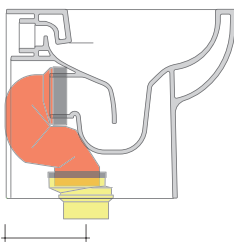

LK1820 (SET: LKRS+LKR20)

da/from 180 a/to 200 mm