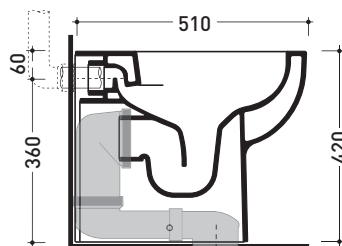

Dim. Imballo | Peso 23,5 kg | Pz. Pallet n° 18

CE UNI EN 997 Dop-No997

pag. 1/2

vista zenitale / zenital view

vista laterale / lateral view

vista retro / back view

SCARICO A PARETE  
PREDISPOSTO PER WC SOSPESO  
WALL DISCHARGE ARRANGEMENT  
FOR WALL-HUNG WC

sezione longitudinale / section

SCARICO A PAVIMENTO  
PREDISPOSTO DA 5 A 30 CM  
ARRANGEMENT DISCHARGE  
TO FLOOR FROM 5 TO 30 CM

da/from 50 a/to 300 mm

sezione longitudinale / section

sizes in mm

Please consider a 2% tolerance on indicated measurements