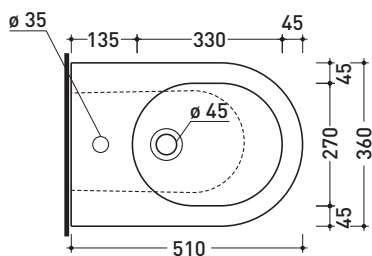

QK217

Back to wall single-hole bidet

•WITH OVERFLOW •WITHOUT HOLE ON DEMAND

Complements: **Niagara panel bidet** (TR40)
Line taps bidet: ONE - NOKÈ - SI - FOLD
Line accessories: TWO - HOOP - NOKÈ - FOLD

Technical accessories:
Floor fixing kit (9003)
Short chrome siphon for bidet (SIFB/CR)
Stop & Go drain (PLSG)
Stop&Go CERAMIC drain (PLCE)
Two piece set chrome tap filters (RF026)

Package dim. | Weight **21 kg** | Pz. Pallet n° **18**

CE UNI EN 14528 - CL20 Dop-No14528

vista zenitale / zenital view