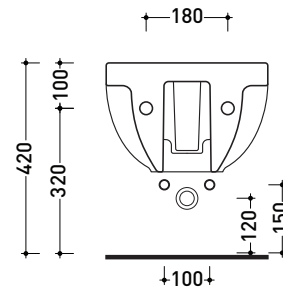

sezione longitudinale / section

art. LK1012 (LKR90+LKR40)  
 connessioni di scarico  
 (in dotazione)  
 drainage connector  
 (included in the box)

sezione longitudinale / section

sizes in mm

Please consider a 2% tolerance on indicated measurements

sezione longitudinale / section

SCARICO A PAVIMENTO  
PREDISPOSTO DA 5 A 30 CM  
ARRANGEMENT DISCHARGE  
TO FLOOR FROM 5 TO 30 CM

da/from 50 a/to 300 mm

sezione longitudinale / section

sizes in mm

Please consider a 2% tolerance on indicated measurements

Package dim. | Weight **16,5 kg** | Pz. Pallet n° **18**

UNI EN 14528 - CL20 **Dop-No14528**

vista zenitale / zenital view

vista laterale / lateral view

sezione longitudinale / section

vista retro / back view

sizes in mm

Please consider a 2% tolerance on indicated measurements

CERAMIC: glossy finish

white