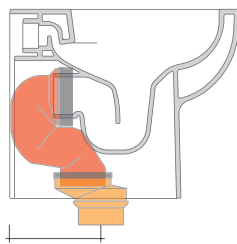

LK2022 (SET: LKRS+LKR40)

da/from 200 a/to 220 mm