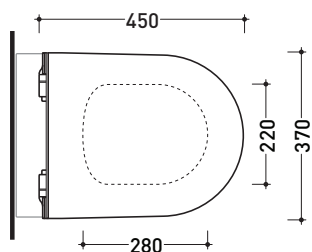

Package dim. **47 x 39 x 7 cm** | Weight **2,9 kg** | Pz. Pallet n° -

CE

art. QK118  
vista zenitale / zenital view

art. QK117 - QK117G - QK117RG  
vista zenitale / zenital view

art. QK116  
vista zenitale / zenital view