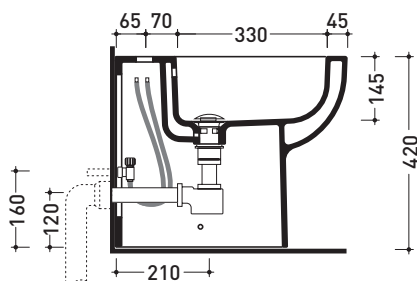

Package dim. | Weight **21 kg** | Pz. Pallet n° **18**

CE UNI EN 14528 - CL20 Dop-No14528

vista zenitale / zenital view

vista laterale / lateral view

sezione longitudinale / section

vista retro / back view