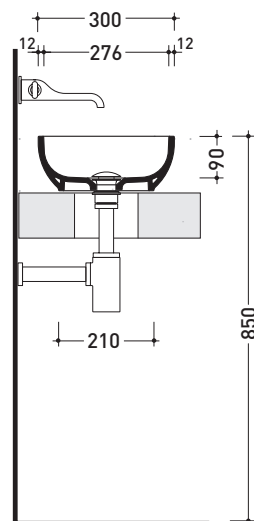

Package dim. | Weight **13 kg** | Pz. Pallet n° **30**

CE UNI EN 14688 - CL00 Dop-No14688

vista zenitale / zenital view

vista zenitale / zenital view

vista frontale / frontal view

sezione longitudinale / section

Package dim. | Weight **10 kg** | Pz. Pallet n° **36**

CE UNI EN 14688 - CL00 Dop-No14688

vista zenitale / zenital view

vista zenitale / zenital view

vista frontale / frontal view

sezione longitudinale / section

sizes in mm

Please consider a 2% tolerance on indicated measurements

CERAMIC: glossy finish

white