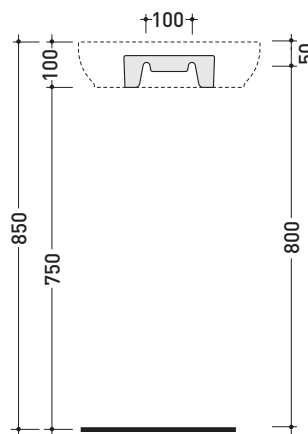

vista retro / back view