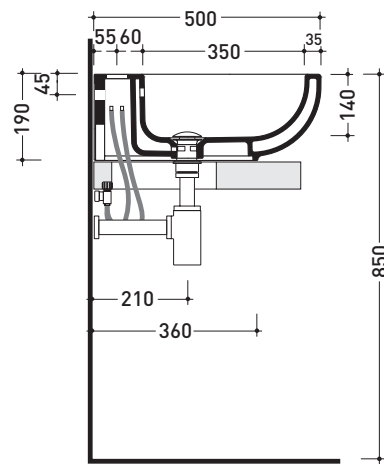

Package dim. | Weight **23 kg** | Pz. Pallet n° **14**

CE UNI EN 14688 - CL20 Dop-No14688

vista zenitale / zenital view

vista frontale / frontal view

vista zenitale / zenital view

sezione longitudinale / section