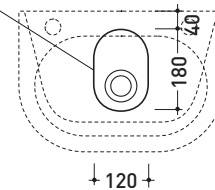

Package dim. | Weight **13 kg** | Pz. Pallet n° **30**

CE UNI EN 14688 - CL00 Dop-No14688

vista zenitale / zenital view

vista zenitale / zenital view

vista frontale / frontal view

sezione longitudinale / section

Package dim. | Weight **11 kg** | Pz. Pallet n° **36**

CE UNI EN 14688 - CL20 Dop-No14688

vista zenitale / zenital view

foro consigliato sul piano  
suggested hole on the top

vista zenitale / zenital view

vista frontale / frontal view

sezione longitudinale / section

sizes in mm

Please consider a 2% tolerance on indicated measurements

CERAMIC: glossy finish

white