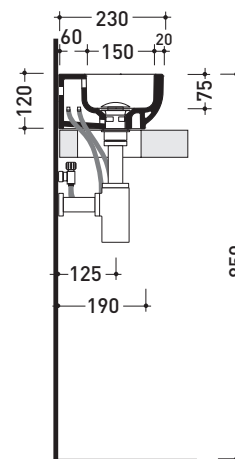

Package dim. | Weight **18 kg** | Pz. Pallet n° **20**

CE UNI EN 14688 - CL20 Dop-No14688

vista zenitale / zenital view

vista zenitale / zenital view

vista frontale / frontal view

sezione longitudinale / section

vista frontale / frontal view

sezione longitudinale / section

sizes in mm

Please consider a 2% tolerance on indicated measurements

CERAMIC: glossy finish

white

Package dim. | Weight **5,5 kg** | Pz. Pallet n° **84**

UNI EN 14688 - CL20 Dop-No14688

vista zenitale / zenital view

vista zenitale / zenital view

vista frontale / frontal view

sezione longitudinale / section

sizes in mm

Please consider a 2% tolerance on indicated measurements

CERAMIC: glossy finish

white