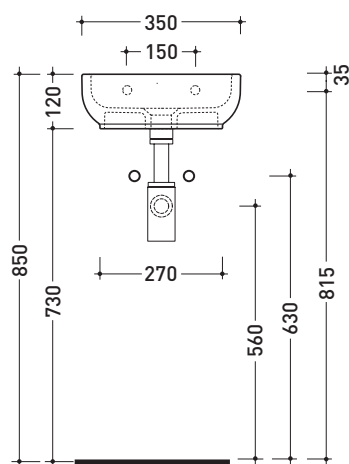

Package dim. | Weight **18 kg** | Pz. Pallet n° **20**

CE UNI EN 14688 - CL20 Dop-No14688

vista zenitale / zenital view

vista zenitale / zenital view

vista frontale / frontal view

sezione longitudinale / section

Package dim. | Weight **5,5 kg** | Pz. Pallet n° **84**

UNI EN 14688 - CL20 Dop-No14688

vista zenitale / zenital view

vista zenitale / zenital view

vista frontale / frontal view

sezione longitudinale / section

sizes in mm

Please consider a 2% tolerance on indicated measurements

CERAMIC: glossy finish

white