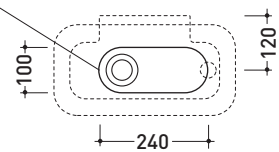

Package dim. | Weight **4,5 kg** | Pz. Pallet n° **88**

CE UNI EN 14688 - CL00 Dop-No14688

vista zenitale / zenital view

foro consigliato sul piano  
suggested hole on the top

vista zenitale / zenital view