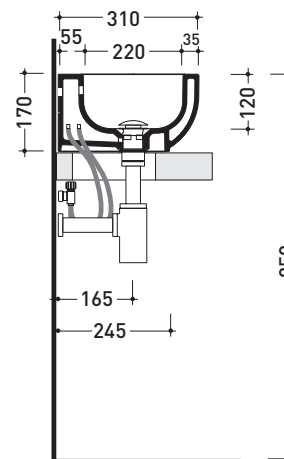

Package dim. | Weight **13 kg** | Pz. Pallet n° **30**

CE UNI EN 14688 - CL00 Dop-No14688

vista zenitale / zenital view

vista zenitale / zenital view

vista frontale / frontal view

sezione longitudinale / section

Package dim. | Weight **11 kg** | Pz. Pallet n° **36**

CE UNI EN 14688 - CL20 Dop-No14688

vista zenitale / zenital view

foro consigliato sul piano  
suggested hole on the top

vista zenitale / zenital view

vista frontale / frontal view

sezione longitudinale / section

sizes in mm

Please consider a 2% tolerance on indicated measurements

CERAMIC: glossy finish

white

Package dim. | Weight **5,5 kg** | Pz. Pallet n° **84**

UNI EN 14688 - CL20 Dop-No14688

vista zenitale / zenital view

vista zenitale / zenital view

vista frontale / frontal view

sezione longitudinale / section