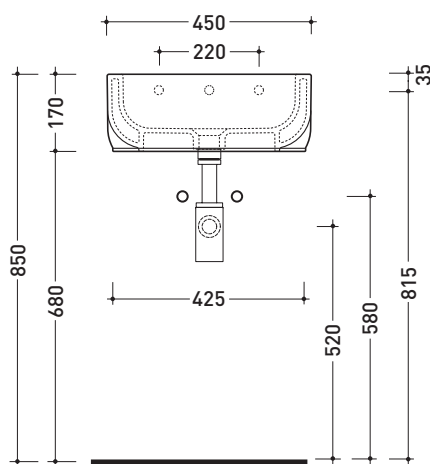

Package dim. | Weight **13 kg** | Pz. Pallet n° **30**

CE UNI EN 14688 - CL00 Dop-No14688

vista zenitale / zenital view

vista zenitale / zenital view

vista frontale / frontal view

sezione longitudinale / section

Package dim. | Weight **18 kg** | Pz. Pallet n° **20**

CE UNI EN 14688 - CL20 Dop-No14688

vista zenitale / zenital view

vista zenitale / zenital view

vista frontale / frontal view

sezione longitudinale / section

Package dim. | Weight **11 kg** | Pz. Pallet n° **36**

CE UNI EN 14688 - CL20 Dop-No14688

vista zenitale / zenital view

foro consigliato sul piano  
suggested hole on the top

vista zenitale / zenital view

vista frontale / frontal view

sezione longitudinale / section

sizes in mm

Please consider a 2% tolerance on indicated measurements

CERAMIC: glossy finish

white