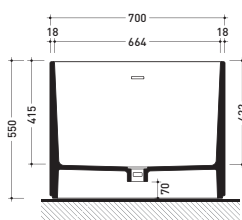

Package dim. 206 x 93 x 72 cm | Weight 160 kg | Pz. Pallet n° 1

UNI EN 14516 - CL1 Dop-No14516

Capacità Max / Max Capacity 300 L.
Peso Netto / Net Weight 160 Kg.

sizes in mm

PIETRALUCE: glossy finish

matt finish

Package dim. **206 x 93 x 72 cm** | Weight **160 kg** | Pz. Pallet n° **1**

UNI EN 14516 - CL1 Dop-No14516

Capacità Max / Max Capacity 300 L.
Peso Netto / Net Weight 160 Kg.

sizes in mm

PIETRALUCE: glossy finish