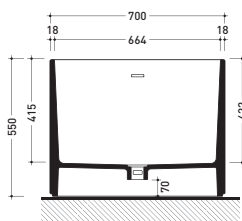

Package dim. 206 x 93 x 72 cm | Weight 160 kg | Pz. Pallet n° 1

UNI EN 14516 - CL1 Dop-No14516

Capacità Max / Max Capacity 300 L.
Peso Netto / Net Weight 160 Kg.

sizes in mm

PIETRALUCE: glossy finish

matt finish

Package dim. **206 x 93 x 72 cm** | Weight **160 kg** | Pz. Pallet n° **1**

UNI EN 14516 - CL1 Dop-No14516

Capacità Max / Max Capacity 300 L.
Peso Netto / Net Weight 160 Kg.

sizes in mm

PIETRALUCE: glossy finish