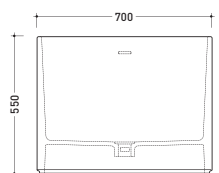

Package dim. 206 x 93 x 72 cm | Weight 160 kg | Pz. Pallet n° 1

UNI EN 14516 - CL1 Dop-No14516

Capacità Max / Max Capacity 300 L.
Peso Netto / Net Weight 160 Kg.

sizes in mm

PIETRALUCE: glossy finish

matt finish

Package dim. **206 x 93 x 72 cm** | Weight **160 kg** | Pz. Pallet n° **1**

UNI EN 14516 - CL1 Dop-No14516

Capacità Max / Max Capacity 300 L.
Peso Netto / Net Weight 160 Kg.

sizes in mm

PIETRALUCE: glossy finish