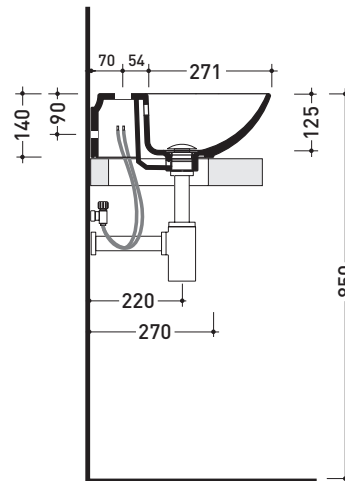

Package dim. | Weight **12,5 kg** | Pz. Pallet n° **12**

CE UNI EN 14688 - CL20 Dop-No14688

vista zenitale / zenital view

vista zenitale / zenital view

vista frontale / frontal view

sezione longitudinale / section