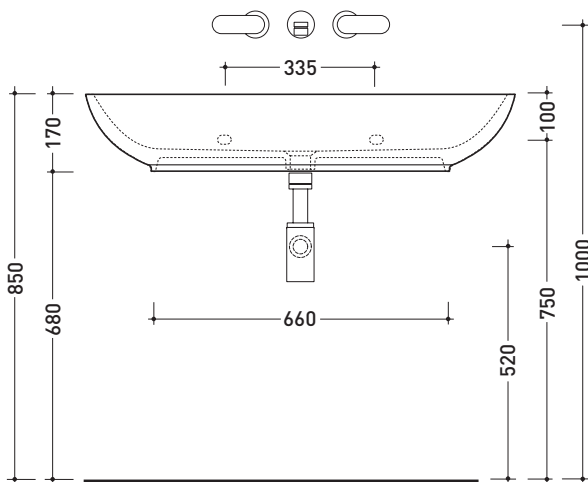

Package dim. 95 x 18 x 59,5 cm | Weight 30,3 kg | Pz. Pallet n° 10

CE UNI EN 14688 - CL00 Dop-No14688

vista zenitale / zenital view

vista zenitale / zenital view

vista frontale / frontal view

sezione longitudinale / section