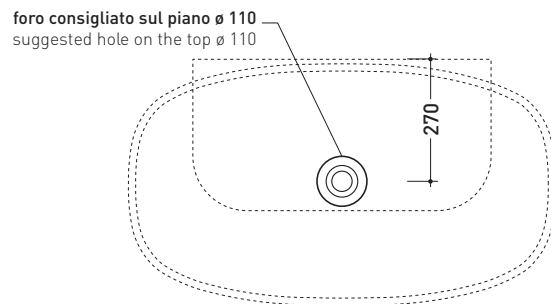

Package dim. 95 x 18 x 59,5 cm | Weight 30,3 kg | Pz. Pallet n° 10

CE UNI EN 14688 - CL00 Dop-No14688

vista zenitale / zenital view

vista zenitale / zenital view

vista frontale / frontal view

sezione longitudinale / section