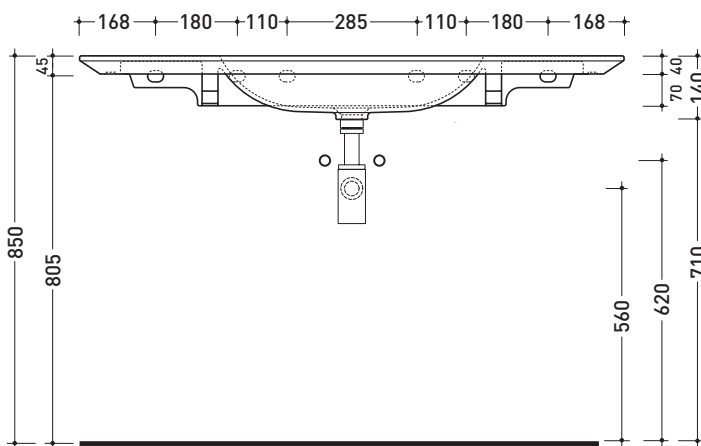

Package dim. | Weight **28,5 kg** | Pz. Pallet n° **10**

CE UNI EN 14688 - CL00 Dop-No14688

vista zenitale / zenital view

vista frontale / frontal view

sezione longitudinale / section

sizes in mm

Please consider a 2% tolerance on indicated measurements