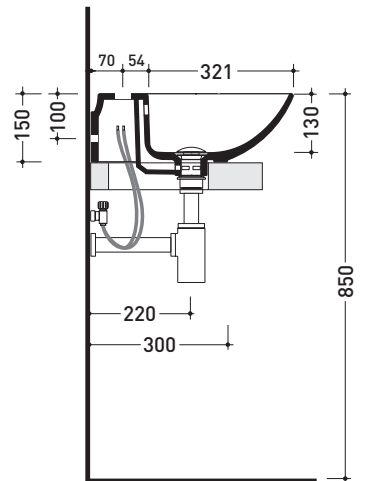

Package dim. | Weight **16,5 kg** | Pz. Pallet n° **12**

UNI EN 14688 - CL20 Dop-No14688

vista zenitale / zenital view

vista zenitale / zenital view

vista frontale / frontal view

sezione longitudinale / section