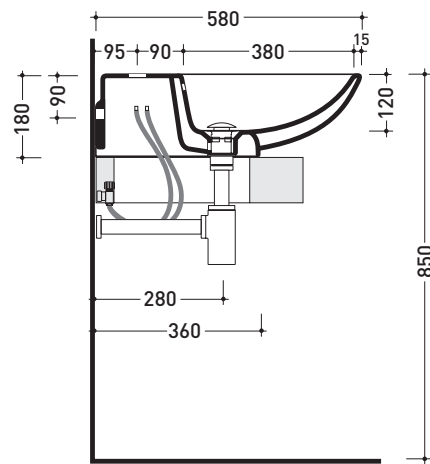

vista zenitale / zenital view

sezione longitudinale / section

sizes in mm

Please consider a 2% tolerance on indicated measurements

CERAMIC: glossy finish

matt finish

white black