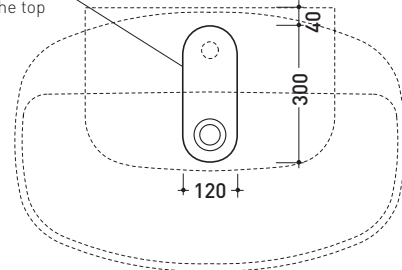

Package dim. | Weight **10 kg** | Pz. Pallet n° **12**

CE UNI EN 14688 - CL00 Dop-No14688

vista zenitale / zenital view

vista zenitale / zenital view

vista frontale / frontal view

sezione longitudinale / section

Package dim. 87 x 18,5 x 59,5 cm | Weight 30,3 kg | Pz. Pallet n° 10

UNI EN 14688 - CL20 Dop-No14688

vista zenitale / zenital view

foro consigliato sul piano
suggested hole on the top

vista zenitale / zenital view