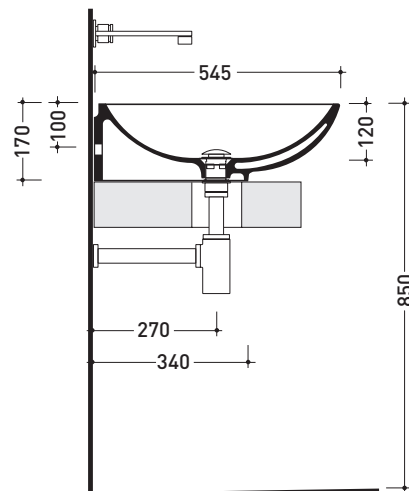

Package dim. | Weight **12,5 kg** | Pz. Pallet n° **12**

CE UNI EN 14688 - CL20 Dop-No14688

vista zenitale / zenital view

vista zenitale / zenital view

vista frontale / frontal view

sezione longitudinale / section

Package dim. **87 x 18,5 x 59,5 cm** | Weight **28,6 kg** | Pz. Pallet n° **10**

UNI EN 14688 - CL00 Dop-No14688

vista zenitale / zenital view

foro consigliato sul piano \varnothing 110
 suggested hole on the top \varnothing 110

Package dim. 87 x 18,5 x 59,5 cm | Weight 30,3 kg | Pz. Pallet n° 10

UNI EN 14688 - CL20 Dop-No14688

vista zenitale / zenital view

foro consigliato sul piano
suggested hole on the top

vista zenitale / zenital view

Package dim. 95 x 18 x 59,5 cm | Weight 30,3 kg | Pz. Pallet n° 10

CE UNI EN 14688 - CL00 Dop-No14688

vista zenitale / zenital view

vista zenitale / zenital view

vista frontale / frontal view

sezione longitudinale / section