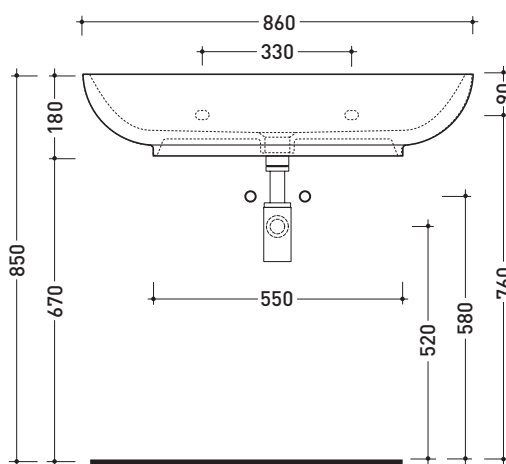

Package dim. 87 x 18,5 x 59,5 cm | Weight 30,3 kg | Pz. Pallet n° 10

UNI EN 14688 - CL20 Dop-No14688

vista zenitale / zenital view

foro consigliato sul piano
suggested hole on the top

vista zenitale / zenital view