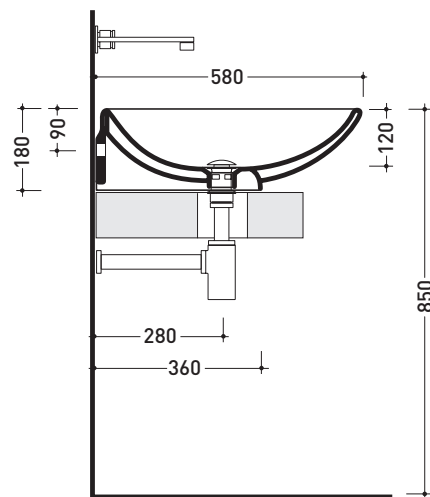

Package dim. **87 x 18,5 x 59,5 cm** | Weight **28,6 kg** | Pz. Pallet n° **10**

UNI EN 14688 - CL00 Dop-No14688

vista zenitale / zenital view

foro consigliato sul piano \varnothing 110
 suggested hole on the top \varnothing 110

vista zenitale / zenital view

vista frontale / frontal view

sezione longitudinale / section

sizes in mm

Please consider a 2% tolerance on indicated measurements

CERAMIC: glossy finish

matt finish

white black

Package dim. 87 x 18,5 x 59,5 cm | Weight 30,3 kg | Pz. Pallet n° 10

UNI EN 14688 - CL20 Dop-No14688

vista zenitale / zenital view

foro consigliato sul piano
suggested hole on the top

vista zenitale / zenital view

Package dim. 95 x 18 x 59,5 cm | Weight 30,3 kg | Pz. Pallet n° 10

CE UNI EN 14688 - CL00 Dop-No14688

vista zenitale / zenital view

vista zenitale / zenital view

vista frontale / frontal view

sezione longitudinale / section