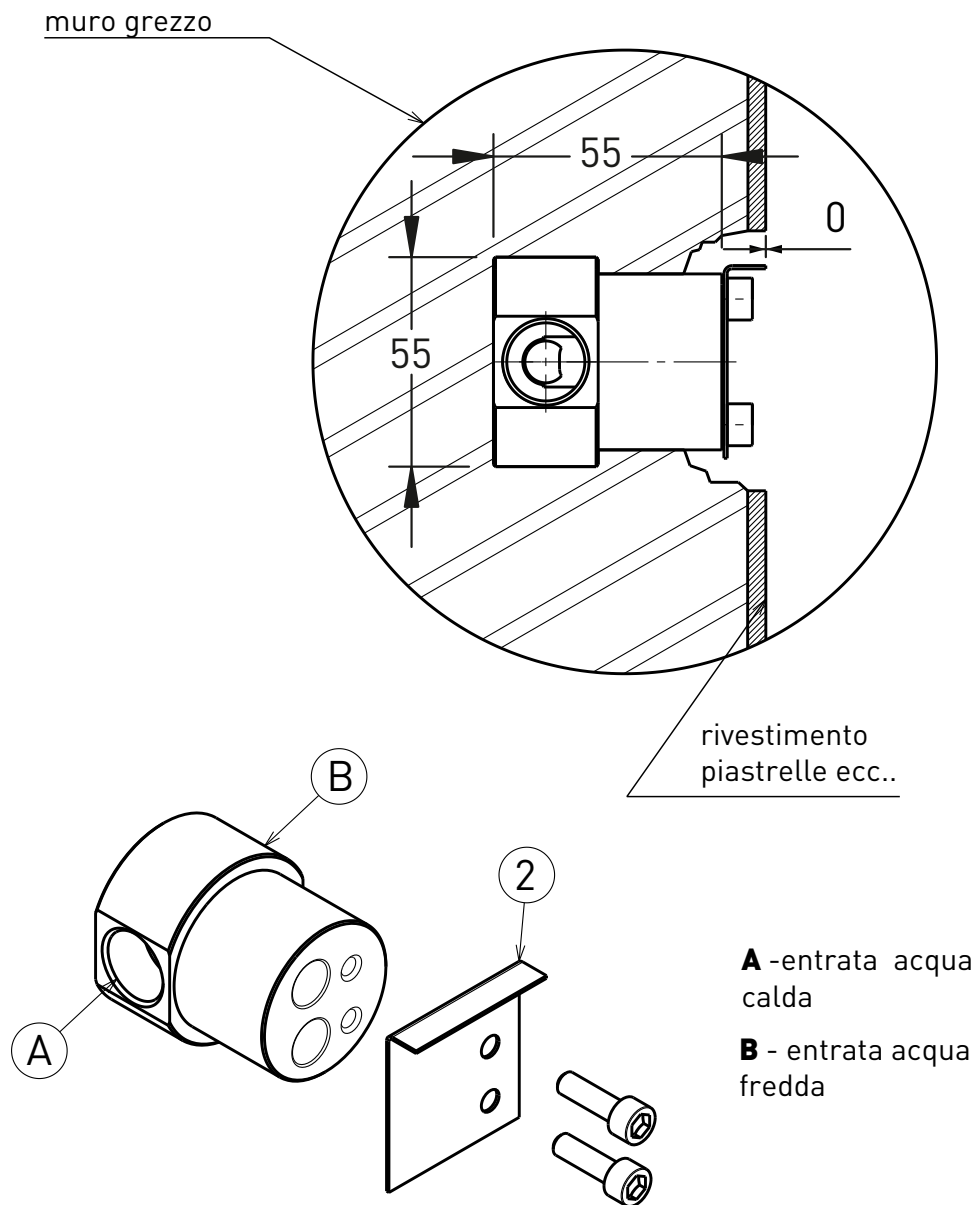

vista laterale / lateral view

sizes in mm

**BRASS:** finish

glossy chrome

mat black

## MURATURA INCASSO