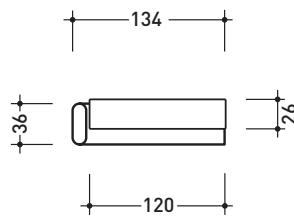

## NKPF

Toilet brush holder

Complements: **Line taps NOKÉ**

Package dim. **9 x 9 x 47 cm**

Weight **2,8 kg**

Pz. Pallet n° -

vista zenitale / zenital view

vista frontale / frontal view

## NKPR

Paper holder

Complements: **Line taps NOKÉ**

Package dim. **15 x 10 x 14 cm** | Weight **0,8 kg** | Pz. Pallet n° -

vista zenitale / zenital view

vista frontale / frontal view

vista laterale / lateral view

## NKPSC

Ceramic soap holder

Complements: **Line taps NOKÉ**

Package dim. **15 x 10 x 14 cm** | Weight **1,4 kg** | Pz. Pallet n° -

vista zenitale / zenital view

vista frontale / frontal view

vista laterale / lateral view

## NKPA

Towel hook

Complements: **Line taps NOKÉ**

Package dim. **12 x 8 x 9 cm**

Weight **0,4 kg**

Pz. Pallet n° -

vista zenitale / zenital view

vista frontale / frontal view