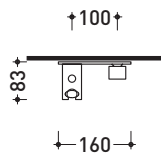

vista laterale / lateral view

sizes in mm

**BRASS:** finish

glossy chrome

mat black

design **PATRICK NORGUET**

**2007**

## NK3280

Concealed shower mixer with diverter and hand-shower

Complements: **Line accessories NOKÉ**

Package dim. **40 x 26 x 14 cm**

Weight **4,2 kg**

Pz. Pallet n° -

**vista zenitale / zenital view**

**vista frontale / frontal view**

**vista laterale / lateral view**

sizes in mm

**BRASS:** finish

glossy chrome

mat black

design **PATRICK NORGUET**

**2007**