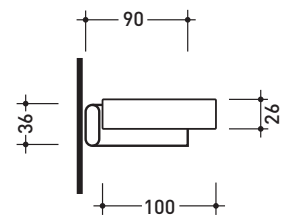

## NKPF

Toilet brush holder

Complements: **Line taps NOKÉ**

Package dim. **9 x 9 x 47 cm**

Weight **2,8 kg**

Pz. Pallet n° -

vista zenitale / zenital view

vista frontale / frontal view

## NKPR

Paper holder

Complements: **Line taps NOKÉ**

Package dim. **15 x 10 x 14 cm** | Weight **0,8 kg** | Pz. Pallet n° -

vista zenitale / zenital view

vista frontale / frontal view

vista laterale / lateral view

## NKPSC

Ceramic soap holder

Complements: **Line taps NOKÉ**

Package dim. **15 x 10 x 14 cm** | Weight **1,4 kg** | Pz. Pallet n° -

vista zenitale / zenital view

vista frontale / frontal view

vista laterale / lateral view

## NKPA

Towel hook

Complements: **Line taps NOKÉ**

Package dim. **12 x 8 x 9 cm**

Weight **0,4 kg**

Pz. Pallet n° -

vista zenitale / zenital view

vista frontale / frontal view