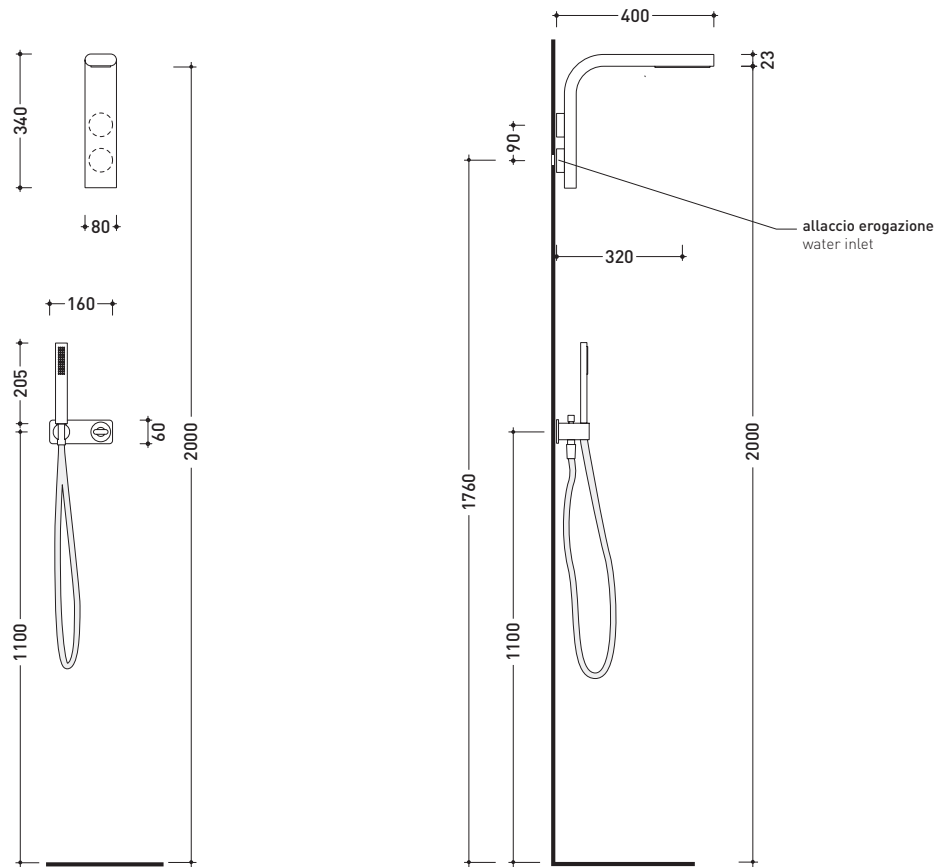

## NKPSC

Ceramic soap holder

Complements: **Line taps NOKÉ**

Package dim. **15 x 10 x 14 cm** | Weight **1,4 kg** | Pz. Pallet n° -

vista zenitale / zenital view

vista frontale / frontal view

vista laterale / lateral view

### Attenzione!!

Per una corretta installazione, l'aletta (2) deve stare a filo muro finito come rappresentato in figura occorre quindi prevedere la sporgenza dell'aletta tenendo conto dei successivi rivestimenti.

## NK3260

Concealed shower set with overhead, mixer and handshower

Complements: **Line accessories NOKÉ**

Package dim. **46 x 36 x 24 cm** | Weight **6,8 kg** | Pz. Pallet n° -

vista frontale / frontal view

vista laterale / lateral view

sizes in mm

**BRASS:** finish

glossy chrome

mat black

design **PATRICK NORGUET**

**2007**