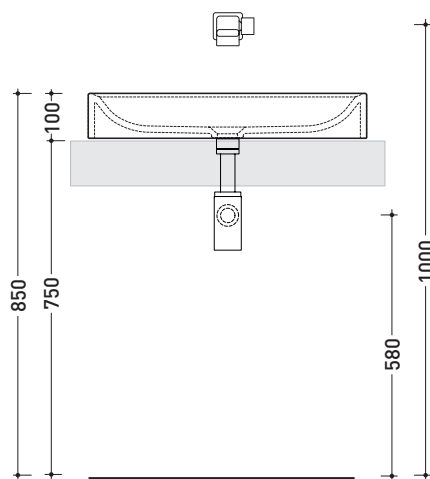

CE UNI EN 14688 - CL00 Dop-No14688

vista zenitale / zenital view

foro consigliato
sul piano Ø140
suggested hole
on the top Ø140

vista zenitale / zenital view

vista frontale / frontal view

sezione longitudinale / section