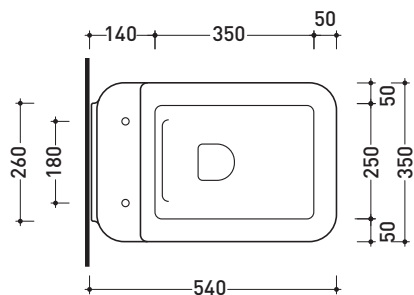

Package dim. | Weight **25 kg** | Pz. Pallet n° **15**

CE UNI EN 997

Dop-No997

vista zenitale / zenital view

vista laterale / lateral view

sezione longitudinale / section

vista retro / back view

sizes in mm