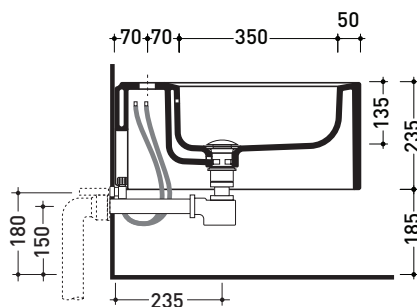

Package dim. | Weight **23 kg** | Pz. Pallet n° **15**

CE UNI EN 14528 - CL20 Dop-No14528

vista zenitale / zenital view

vista laterale / lateral view

sezione longitudinale / section

vista retro / back view