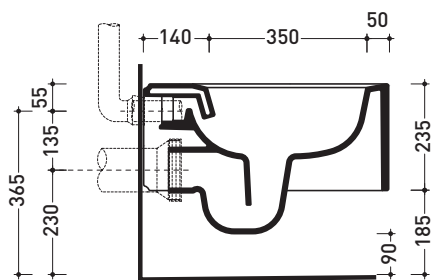

Package dim. | Weight **25 kg** | Pz. Pallet n° **15**

CE UNI EN 997

Dop-No997

vista zenitale / zenital view

vista laterale / lateral view

sezione longitudinale / section

vista retro / back view

sizes in mm