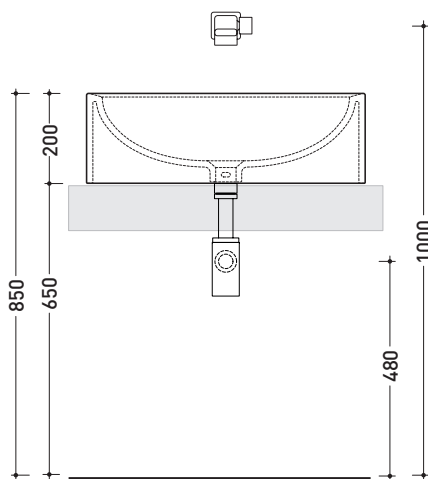

CE UNI EN 14688 - CL20 Dop-No14688

vista zenitale / zenital view

foro consigliato
 sul piano Ø140
 suggested hole
 on the top Ø140

vista zenitale / zenital view

vista frontale / frontal view

sezione longitudinale / section