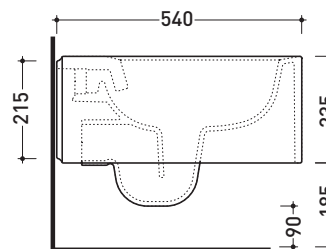

Package dim. | Weight **25 kg** | Pz. Pallet n° **15**

CE UNI EN 997

Dop-No997

vista zenitale / zenital view

vista laterale / lateral view

sezione longitudinale / section

vista retro / back view

sizes in mm