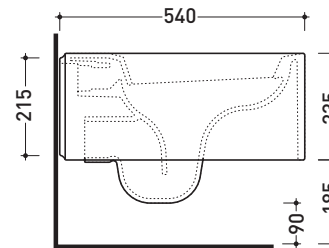

Package dim. | Weight **25 kg** | Pz. Pallet n° **15**

CE UNI EN 997

Dop-No997

vista zenitale / zenital view

vista laterale / lateral view

sezione longitudinale / section

vista retro / back view

sizes in mm