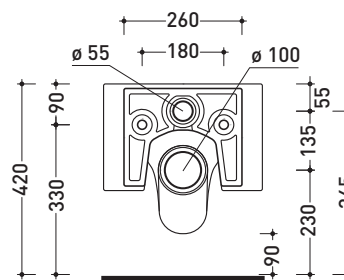

Package dim. | Weight **25 kg** | Pz. Pallet n° **15**

CE UNI EN 997

Dop-No997

vista zenitale / zenital view

vista laterale / lateral view

sezione longitudinale / section

vista retro / back view

sizes in mm