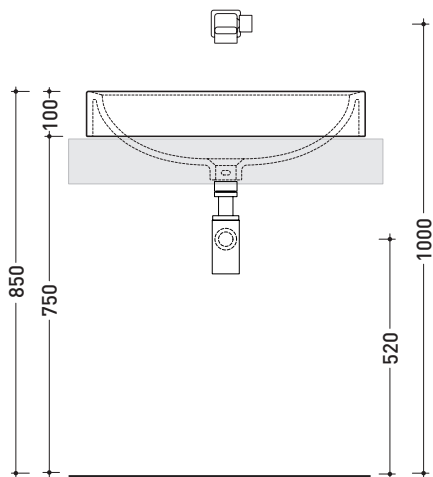

Package dim. | Weight **kg 16** | Pz. Pallet n° **12**

CE UNI EN 14688 - CL20 Dop-No14688

vista zenitale / zenital view

vista zenitale / zenital view

vista frontale / frontal view

sezione longitudinale / section