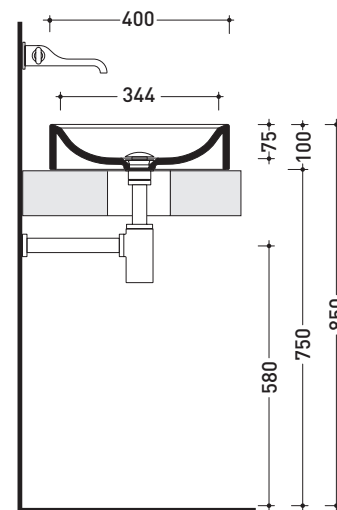

CE UNI EN 14688 - CL00 Dop-No14688

vista zenitale / zenital view

foro consigliato
sul piano Ø140
suggested hole
on the top Ø140

vista zenitale / zenital view

vista frontale / frontal view

sezione longitudinale / section

CE UNI EN 14688 - CL00 **Dop-No14688**

vista zenitale / zenital view

vista zenitale / zenital view

vista frontale / frontal view

sezione longitudinale / section

sizes in mm

Please consider a 2% tolerance on indicated measurements