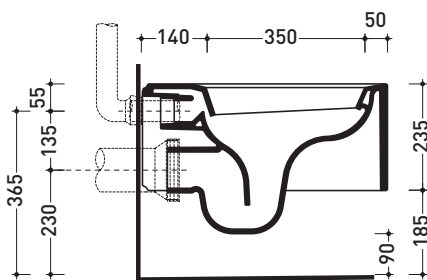

Package dim. | Weight **25 kg** | Pz. Pallet n° **15**

CE UNI EN 997

Dop-No997

vista zenitale / zenital view

vista laterale / lateral view

sezione longitudinale / section

vista retro / back view

sizes in mm