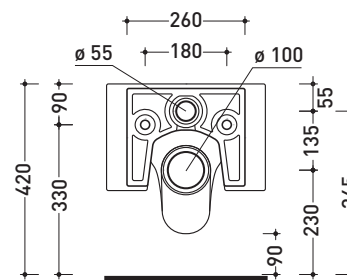

Package dim. | Weight **25 kg** | Pz. Pallet n° **15**

CE UNI EN 997

Dop-No997

vista zenitale / zenital view

vista laterale / lateral view

sezione longitudinale / section

vista retro / back view

sizes in mm