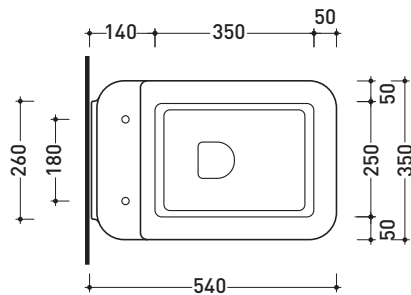

Package dim. | Weight **25 kg** | Pz. Pallet n° **15**

CE UNI EN 997

Dop-No997

vista zenitale / zenital view

vista laterale / lateral view

sezione longitudinale / section

vista retro / back view

sizes in mm