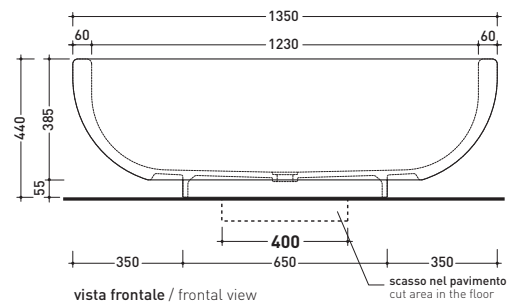

● WITHOUT OVERFLOW

Complements: **Line taps shower-tub: ONE - NOKÉ - SI - FOLD**
Line accessories: TWO - HOOP - NOKÉ - FOLD

Package dim. **143 x 143 x 60 cm** | Weight **200 kg** | Pz. Pallet n° **1**

CE UNI EN 14516 Dop-No14516

Preinstallazione - Preinstallation

vista zenitale / zenital view

Capacità Max / Max Capacity 280 L.
Peso Netto / Net Weight 170 Kg.

sezione longitudinale / section

vista frontale / frontal view

sizes in mm