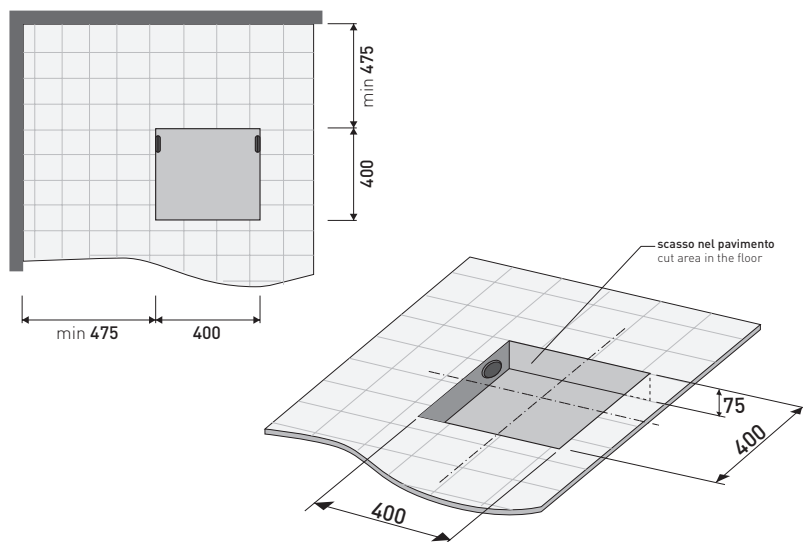

● WITHOUT OVERFLOW

Complements: **Line taps shower-tub: ONE - NOKÉ - SI - FOLD**
Line accessories: TWO - HOOP - NOKÉ - FOLD

Package dim. **143 x 143 x 60 cm** | Weight **200 kg** | Pz. Pallet n° **1**

CE UNI EN 14516 Dop-No14516

Preinstallazione - Preinstallation

vista zenitale / zenital view

Capacità Max / Max Capacity 280 L.
Peso Netto / Net Weight 170 Kg.

sezione longitudinale / section

vista frontale / frontal view

sizes in mm