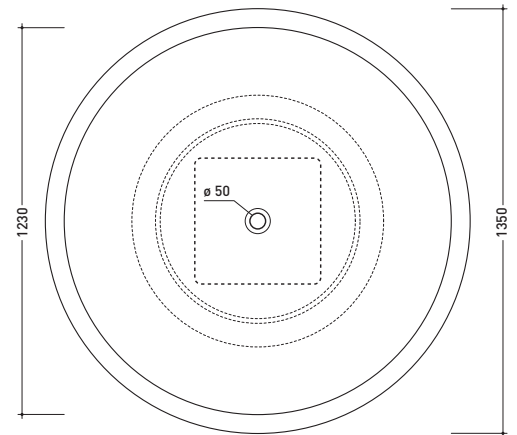

CE UNI EN 14688 - CL00 Dop-No14688

vista zenitale / zenital view

vista zenitale / zenital view

vista frontale / frontal view

sezione longitudinale / section

sizes in mm

Please consider a 2% tolerance on indicated measurements

● WITHOUT OVERFLOW

Complements: **Line taps shower-tub: ONE - NOKÉ - SI - FOLD**
Line accessories: TWO - HOOP - NOKÉ - FOLD

Package dim. **143 x 143 x 60 cm** | Weight **200 kg** | Pz. Pallet n° **1**

CE UNI EN 14516 Dop-No14516

Preinstallazione - Preinstallation

vista zenitale / zenital view

Capacità Max / Max Capacity 280 L.
Peso Netto / Net Weight 170 Kg.

sezione longitudinale / section

vista frontale / frontal view

sizes in mm