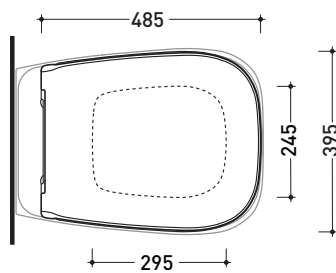

Package dim. cm | Weight 18 kg | Pz. Pallet n° -

UNI EN 14528 - CL20 Dop-No14528

vista zenitale / zenital view

vista laterale / lateral view

sezione longitudinale / section

vista retro / back view

sizes in mm

FUCW05

SLIM Soft-closing thermosetting seat&cover with **QUICK-RELEASE HINGES**

Complements: Wall hung wc Fluo goclean (FU118G)

Package dim. cm	Weight kg	Pz. Pallet n° -
-----------------	-----------	-----------------

CE

vista zenitale / zenital view

vista laterale / lateral view

vista frontale / frontal view

sizes in mm

THERMOSETTING: glossy finish

white

matt finish

Package dim. cm | Weight 15 kg | Pz. Pallet n° -

UNI EN 14688 - CL20 Dop-No14688

vista zenitale / zenital view

vista zenitale / zenital view

vista frontale / frontal view

sezione longitudinale / section

sizes in mm