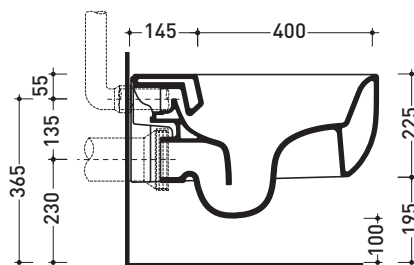

Package dim. **cm** | Weight **18,5 kg** | Pz. Pallet n° -

UNI EN 997

Dop-No997

vista zenitale / zenital view

vista laterale / lateral view

sezione longitudinale / section

art. 9008
kit di fissaggio
Fischer (in dotazione)
Fischer fixing kit
(included in the box)

Package dim. cm | Weight 18 kg | Pz. Pallet n° -

UNI EN 14528 - CL20 Dop-No14528

vista zenitale / zenital view

vista laterale / lateral view

sezione longitudinale / section

vista retro / back view

sizes in mm

Package dim. cm | Weight 15 kg | Pz. Pallet n° -

UNI EN 14688 - CL20 Dop-No14688

vista zenitale / zenital view

vista zenitale / zenital view

vista frontale / frontal view

sezione longitudinale / section

sizes in mm

Package dim. cm | Weight **16 kg** | Pz. Pallet n° -

CE UNI EN 14688 - CL20 Dop-No14688

vista zenitale / zenital view

vista zenitale / zenital view

vista frontale / frontal view

sezione longitudinale / section