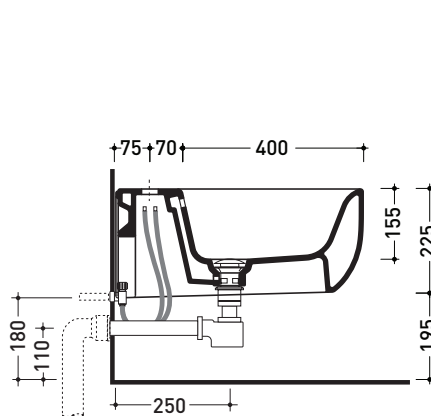

Package dim. cm | Weight 18 kg | Pz. Pallet n° -

UNI EN 14528 - CL20 Dop-No14528

vista zenitale / zenital view

vista laterale / lateral view

sezione longitudinale / section

vista retro / back view

sizes in mm