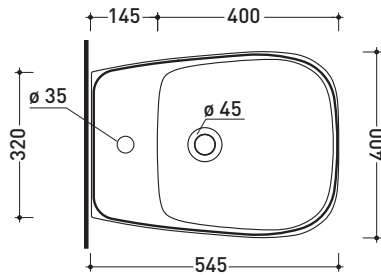

Package dim. **cm** | Weight **18,5 kg** | Pz. Pallet n° -

UNI EN 997

Dop-No997

vista zenitale / zenital view

vista laterale / lateral view

sezione longitudinale / section

art. 9008
kit di fissaggio
Fischer (in dotazione)
Fischer fixing kit
(included in the box)

vista retro / back view

sizes in mm

Please consider a 2% tolerance on indicated measurements

CERAMIC: glossy finish

white

matt finish

milky white

carbone

Package dim. cm | Weight 18 kg | Pz. Pallet n° -

UNI EN 14528 - CL20 Dop-No14528

vista zenitale / zenital view

vista laterale / lateral view

sezione longitudinale / section

vista retro / back view

sizes in mm

Package dim. cm | Weight 15 kg | Pz. Pallet n° -

UNI EN 14688 - CL20 Dop-No14688

vista zenitale / zenital view

vista zenitale / zenital view

vista frontale / frontal view

sezione longitudinale / section

sizes in mm