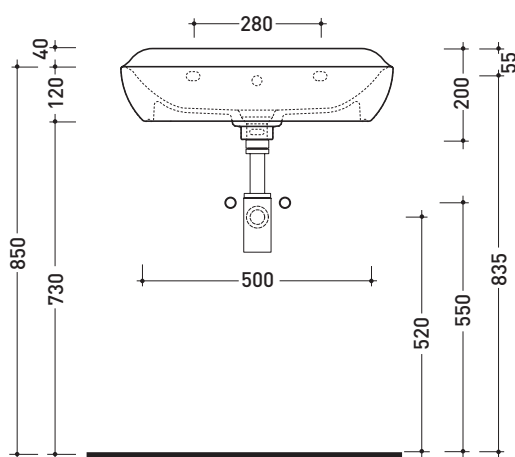

Package dim. cm | Weight 15 kg | Pz. Pallet n° -

UNI EN 14688 - CL20 Dop-No14688

vista zenitale / zenital view

vista zenitale / zenital view

vista frontale / frontal view

sezione longitudinale / section

sizes in mm