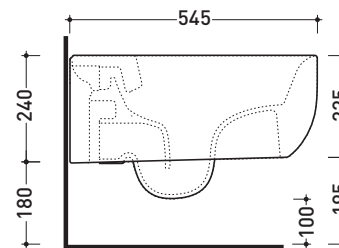

Package dim. **cm** | Weight **18,5 kg** | Pz. Pallet n° -

UNI EN 997

Dop-No997

vista zenitale / zenital view

vista laterale / lateral view

sezione longitudinale / section

art. 9008
kit di fissaggio
Fischer (in dotazione)
Fischer fixing kit
(included in the box)

vista retro / back view

sizes in mm

Please consider a 2% tolerance on indicated measurements

CERAMIC: glossy finish

white

matt finish

milky white

carbone

Package dim. cm | Weight 18 kg | Pz. Pallet n° -

UNI EN 14528 - CL20 Dop-No14528

vista zenitale / zenital view

vista laterale / lateral view

sezione longitudinale / section

vista retro / back view

sizes in mm