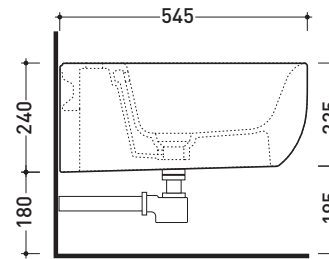

Package dim. cm | Weight 18 kg | Pz. Pallet n° -

UNI EN 14528 - CL20 Dop-No14528

vista zenitale / zenital view

vista laterale / lateral view

sezione longitudinale / section

vista retro / back view

sizes in mm