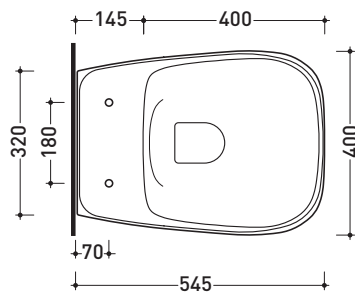

Package dim. **cm** | Weight **18,5 kg** | Pz. Pallet n° -

UNI EN 997

Dop-No997

vista zenitale / zenital view

vista laterale / lateral view

sezione longitudinale / section

art. 9008
kit di fissaggio
Fischer (in dotazione)
Fischer fixing kit
(included in the box)

Package dim. cm | Weight 18 kg | Pz. Pallet n° -

UNI EN 14528 - CL20 Dop-No14528

vista zenitale / zenital view

vista laterale / lateral view

sezione longitudinale / section

vista retro / back view

sizes in mm

Package dim. cm | Weight 15 kg | Pz. Pallet n° -

UNI EN 14688 - CL20 Dop-No14688

vista zenitale / zenital view

vista zenitale / zenital view

vista frontale / frontal view

sezione longitudinale / section

sizes in mm