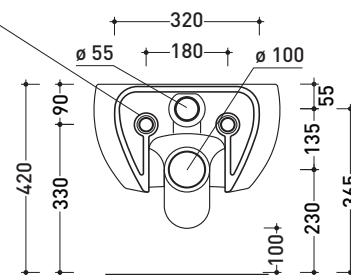

Package dim. **cm** | Weight **18,5 kg** | Pz. Pallet n° -

UNI EN 997

Dop-No997

vista zenitale / zenital view

vista laterale / lateral view

sezione longitudinale / section

art. 9008
kit di fissaggio
Fischer (in dotazione)
Fischer fixing kit
(included in the box)

Package dim. cm | Weight 18 kg | Pz. Pallet n° -

UNI EN 14528 - CL20 Dop-No14528

vista zenitale / zenital view

vista laterale / lateral view

sezione longitudinale / section

vista retro / back view

sizes in mm

Package dim. cm | Weight 15 kg | Pz. Pallet n° -

UNI EN 14688 - CL20 Dop-No14688

vista zenitale / zenital view

vista zenitale / zenital view

vista frontale / frontal view

sezione longitudinale / section

sizes in mm

Package dim. cm | Weight **16 kg** | Pz. Pallet n° -

CE UNI EN 14688 - CL20 Dop-No14688

vista zenitale / zenital view

vista zenitale / zenital view

vista frontale / frontal view

sezione longitudinale / section