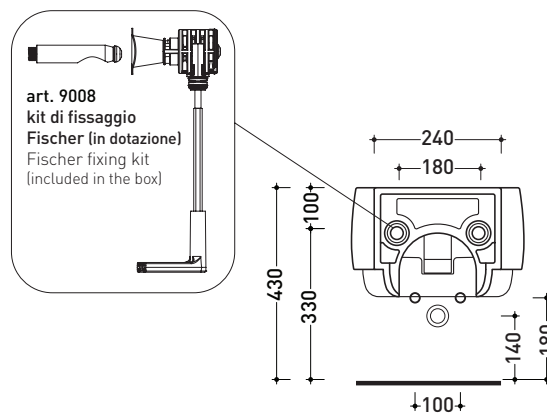

Package dim. cm | Weight **19 kg** | Pz. Pallet n° **15**

CE UNI EN 14528 - CL20 Dop-No14528

vista zenitale / zenital view

vista laterale / lateral view

sezione longitudinale / section

vista retro / back view