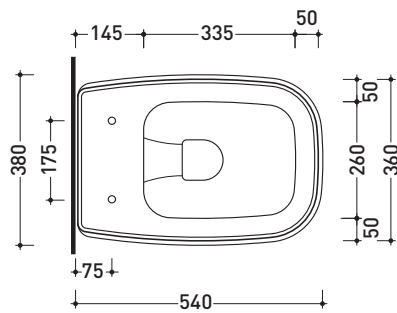

Technical accessories: **Universal fixing bracket for wall hung wc/bidet** (41/P)

Package dim. **cm** | Weight **20,5 kg** | Pz. Pallet n° **15**

CE UNI EN 997

Dop-No997

vista zenitale / zenital view

vista laterale / lateral view

sezione longitudinale / section

art. 9008
 kit di fissaggio
 Fischer (in dotazione)
 Fischer fixing kit
 (included in the box)

vista retro / back view

sizes in mm

Please consider a 2% tolerance on indicated measurements

Package dim. cm | Weight **19 kg** | Pz. Pallet n° **15**

CE UNI EN 14528 - CL20 Dop-No14528

vista zenitale / zenital view

vista laterale / lateral view

sezione longitudinale / section

vista retro / back view