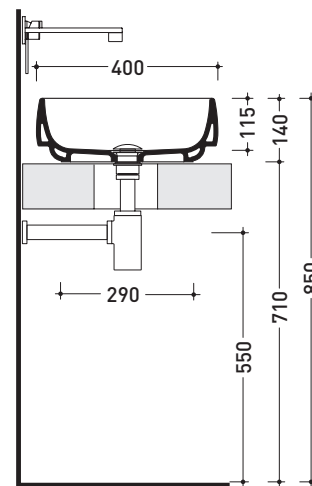

Package dim. **cm** | Weight **8,6 kg** | Pz. Pallet n° **42**

CE UNI EN 14688 - CL00 Dop-No14688

vista zenitale / zenital view

vista zenitale / zenital view

vista frontale / frontal view

sezione longitudinale / section