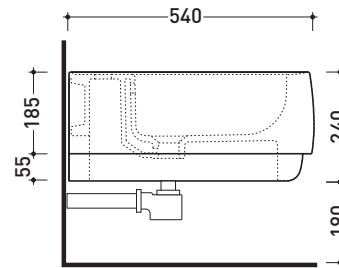

Package dim. cm | Weight **19 kg** | Pz. Pallet n° **15**

CE UNI EN 14528 - CL20 Dop-No14528

vista zenitale / zenital view

vista laterale / lateral view

sezione longitudinale / section

vista retro / back view