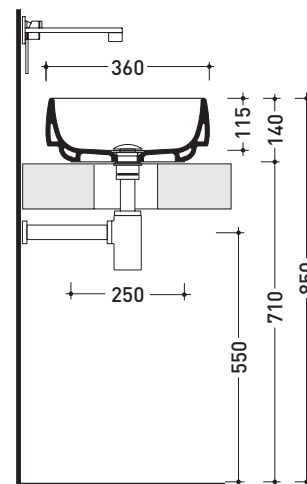

vista zenitale / zenital view

sezione longitudinale / section

sizes in mm

Please consider a 2% tolerance on indicated measurements

CERAMIC: glossy finish

matt finish