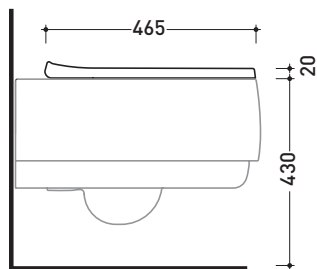

Complements: **Flag wall hung wc goclean (FG118G)**

Package dim. cm	Weight 3,2 kg	Pz. Pallet n° -
-----------------	----------------------	-----------------

CE

vista zenitale / zenital view

vista laterale / lateral view