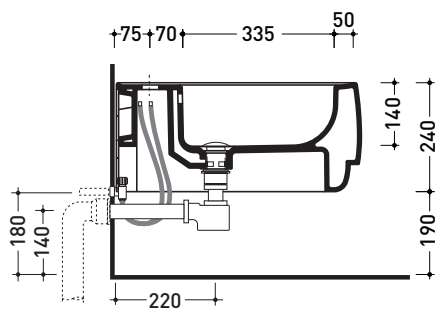

Package dim. cm | Weight **19 kg** | Pz. Pallet n° **15**

CE UNI EN 14528 - CL20 Dop-No14528

vista zenitale / zenital view

vista laterale / lateral view

sezione longitudinale / section

vista retro / back view