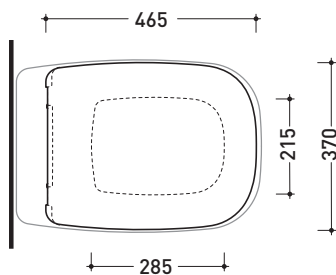

Package dim. cm | Weight **19 kg** | Pz. Pallet n° **15**

CE UNI EN 14528 - CL20 Dop-No14528

vista zenitale / zenital view

vista laterale / lateral view

sezione longitudinale / section

vista retro / back view

Complements: **Flag wall hung wc goclean (FG118G)**

Package dim. cm	Weight 3,2 kg	Pz. Pallet n° -
-----------------	----------------------	-----------------

CE

vista zenitale / zenital view

vista laterale / lateral view