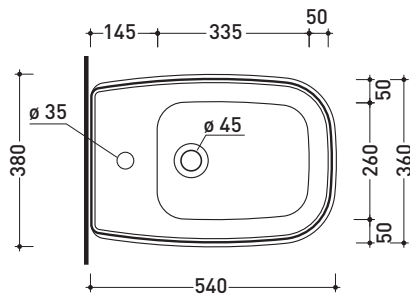

Technical accessories: **Universal fixing bracket for wall hung wc/bidet** (41/P)

Package dim. **cm** | Weight **20,5 kg** | Pz. Pallet n° **15**

CE UNI EN 997

Dop-No997

vista zenitale / zenital view

vista laterale / lateral view

sezione longitudinale / section

art. 9008
 kit di fissaggio
 Fischer (in dotazione)
 Fischer fixing kit
 (included in the box)

vista retro / back view

sizes in mm

Please consider a 2% tolerance on indicated measurements

Package dim. cm | Weight **19 kg** | Pz. Pallet n° **15**

CE UNI EN 14528 - CL20 Dop-No14528

vista zenitale / zenital view

vista laterale / lateral view

sezione longitudinale / section

vista retro / back view