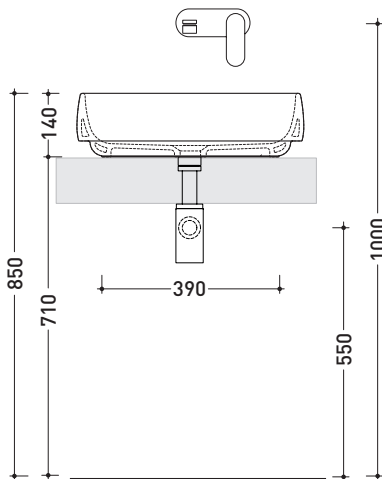

Package dim. **cm** | Weight **15,3 kg** | Pz. Pallet n° **18**

CE UNI EN 14688 - CL00 Dop-No14688

vista zenitale / zenital view

foro consigliato
sul piano Ø140
suggested hole
on the top Ø140

vista zenitale / zenital view