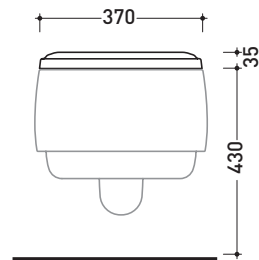

Complements: **Flag wall hung wc goclean (FG118G)**

Package dim. cm	Weight 3,2 kg	Pz. Pallet n° -
-----------------	----------------------	-----------------

CE

vista zenitale / zenital view

vista laterale / lateral view