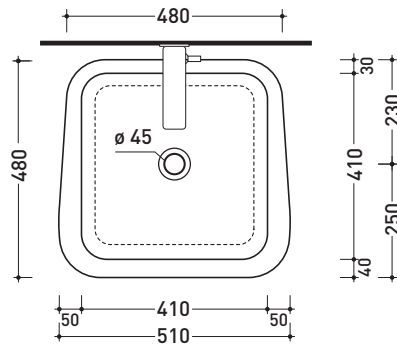

CE UNI EN 14688 - CL00 Dop-No14688

vista zenitale / zenital view