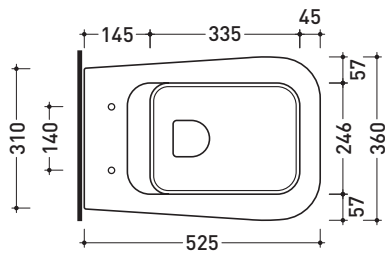

Technical accessories: Universal fixing bracket for wall hung wc/bidet (41/P)

Package dim. 54 x 36 x 35 cm | Weight 20,3 kg | Pz. Pallet n° 15

CE UNI EN 997

Dop-No997

vista zenitale / zenital view

vista laterale / lateral view

Package dim. **53 x 23 x 37 cm** | Weight **19 kg** | Pz. Pallet n° **18**

UNI EN 14528 - CL20 Dop-No14528

vista zenitale / zenital view

vista laterale / lateral view

sezione longitudinale / section

vista retro / back view

Complements: **Como wall hung wc** (CM118)

Package dim. **51 x 40 x 6 cm** | Weight **4 kg** | Pz. Pallet n° -

vista zenitale / zenital view

vista laterale / lateral view

vista frontale / frontal view

sizes in mm

Package dim. **62,5 x 21 x 53,5 cm** | Weight **23,5 kg** | Pz. Pallet n° **12**

CE UNI EN 14688 - CL20 Dop-No14688

vista zenitale / zenital view

vista frontale / frontal view

sezione longitudinale / section