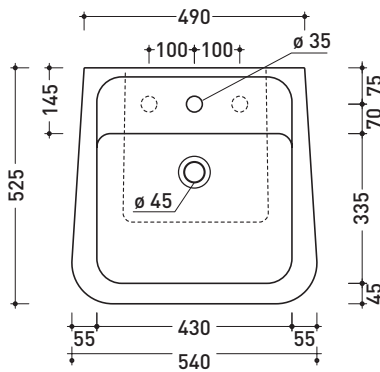

Package dim. **53 x 23 x 37 cm** | Weight **19 kg** | Pz. Pallet n° **18**

UNI EN 14528 - CL20 Dop-No14528

vista zenitale / zenital view

vista laterale / lateral view

sezione longitudinale / section

vista retro / back view

Ceramic pedestal suitable for 62/70 cm basin

Complements: **Line taps basin:** ONE - NOKÉ - FOLD - X1
Line accessories: TWO - HOOP - NOKÉ - FOLD

Package dim. **24 x 24 x 70,5 cm** | Weight **16 kg** | Pz. Pallet n° **20**

vista zenitale / zenital view

vista laterale / lateral view

vista frontale / frontal view

vista retro / back view

sizes in mm

Please consider a 2% tolerance on indicated measurements

CERAMIC: glossy finish

matt finish

Package dim. **54,5 x 21 x 53,5 cm** | Weight **21 kg** | Pz. Pallet n° **16**

CE UNI EN 14688 - CL20 Dop-No14688

vista zenitale / zenital view

vista zenitale / zenital view

vista frontale / frontal view

sezione longitudinale / section