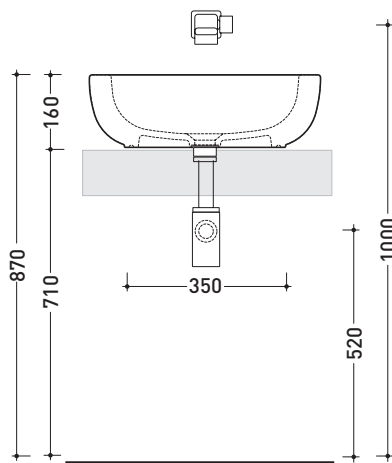

Technical accessories: Universal fixing bracket for wall hung wc/bidet (41/P)

Package dim. 54 x 36 x 35 cm | Weight 20,3 kg | Pz. Pallet n° 15

CE UNI EN 997

Dop-No997

vista zenitale / zenital view

vista laterale / lateral view

Technical accessories: **Chrome siphon (SIFL/CR) - Telescopic chrome siphon (SIFL066)**
Stop & Go drain (PLSG)
CERAMIC Stop & Go drain (PLCE)
Two piece set chrome tap filters (RF026)

Package dim. **53 x 17,5 x 49 cm** | Weight **18 kg** | Pz. Pallet n° **16**

CE UNI EN 14688 - CL00 Dop-No14688

vista zenitale / zenital view

vista zenitale / zenital view

vista frontale / frontal view

sezione longitudinale / section

sizes in mm

Please consider a 2% tolerance on indicated measurements

Package dim. **62,5 x 21 x 53,5 cm** | Weight **23,5 kg** | Pz. Pallet n° **12**

CE UNI EN 14688 - CL20 Dop-No14688

vista zenitale / zenital view

vista frontale / frontal view

sezione longitudinale / section