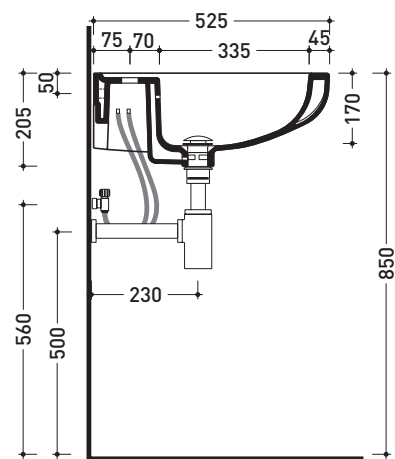

Technical accessories: Universal fixing bracket for wall hung wc/bidet (41/P)

Package dim. 54 x 36 x 35 cm | Weight 20,3 kg | Pz. Pallet n° 15

CE UNI EN 997

Dop-No997

vista zenitale / zenital view

vista laterale / lateral view

Package dim. **62,5 x 21 x 53,5 cm** | Weight **23,5 kg** | Pz. Pallet n° **12**

CE UNI EN 14688 - CL20 Dop-No14688

vista zenitale / zenital view

vista frontale / frontal view

sezione longitudinale / section

Package dim. **70,5 x 21 x 55,5 cm** | Weight **24,5 kg** | Pz. Pallet n° **12**

WHILE STOCKS LAST

CE UNI EN 14688 - CL20 Dop-No14688

vista zenitale / zenital view

vista frontale / frontal view

sezione longitudinale / section

Package dim. **54,5 x 21 x 53,5 cm** | Weight **21 kg** | Pz. Pallet n° **16**

CE UNI EN 14688 - CL20 Dop-No14688

vista zenitale / zenital view

vista zenitale / zenital view

vista frontale / frontal view

sezione longitudinale / section