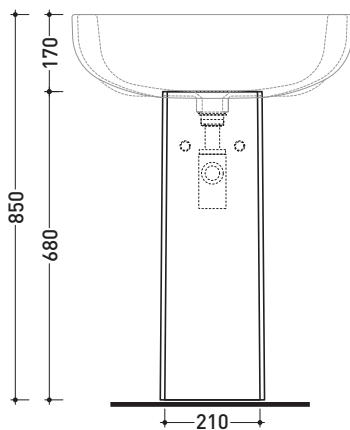

Package dim. **70,5 x 21 x 55,5 cm** | Weight **24,5 kg** | Pz. Pallet n° **12**

WHILE STOCKS LAST

CE UNI EN 14688 - CL20 Dop-No14688

vista zenitale / zenital view

vista frontale / frontal view

sezione longitudinale / section

Ceramic pedestal suitable for 62/70 cm basin

Complements: **Line taps basin:** ONE - NOKÉ - FOLD - X1
Line accessories: TWO - HOOP - NOKÉ - FOLD

Package dim. **24 x 24 x 70,5 cm** | Weight **16 kg** | Pz. Pallet n° **20**

vista zenitale / zenital view

vista laterale / lateral view

vista frontale / frontal view

vista retro / back view

sizes in mm

Please consider a 2% tolerance on indicated measurements

CERAMIC: glossy finish

matt finish

Package dim. **54,5 x 21 x 53,5 cm** | Weight **21 kg** | Pz. Pallet n° **16**

CE UNI EN 14688 - CL20 Dop-No14688

vista zenitale / zenital view

vista zenitale / zenital view

vista frontale / frontal view

sezione longitudinale / section