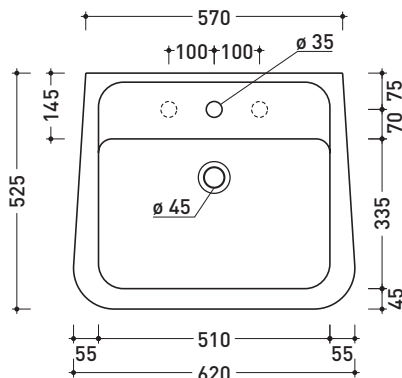

Package dim. **53 x 23 x 37 cm** | Weight **19 kg** | Pz. Pallet n° **18**

UNI EN 14528 - CL20 Dop-No14528

vista zenitale / zenital view

vista laterale / lateral view

sezione longitudinale / section

vista retro / back view

Complements: **Como wall hung wc** (CM118)

Package dim. **51 x 40 x 6 cm** | Weight **4 kg** | Pz. Pallet n° -

vista zenitale / zenital view

vista laterale / lateral view

vista frontale / frontal view

sizes in mm

CE UNI EN 14688 - CL00 Dop-No14688

vista zenitale / zenital view

vista zenitale / zenital view

vista frontale / frontal view

sezione longitudinale / section

sizes in mm

Please consider a 2% tolerance on indicated measurements

Package dim. **62,5 x 21 x 53,5 cm** | Weight **23,5 kg** | Pz. Pallet n° **12**

CE UNI EN 14688 - CL20 Dop-No14688

vista zenitale / zenital view

vista frontale / frontal view

sezione longitudinale / section