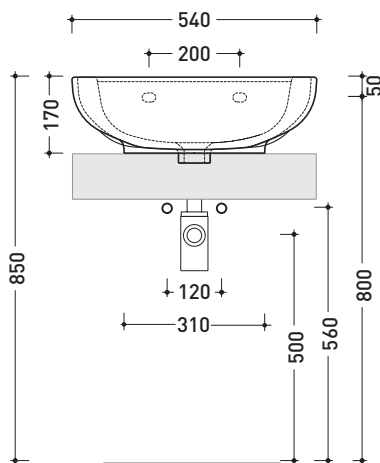

Technical accessories: Universal fixing bracket for wall hung wc/bidet (41/P)

Package dim. 54 x 36 x 35 cm | Weight 20,3 kg | Pz. Pallet n° 15

CE UNI EN 997

Dop-No997

vista zenitale / zenital view

vista laterale / lateral view

Package dim. **53 x 23 x 37 cm** | Weight **19 kg** | Pz. Pallet n° **18**

UNI EN 14528 - CL20 Dop-No14528

vista zenitale / zenital view

vista laterale / lateral view

sezione longitudinale / section

vista retro / back view

Package dim. **70,5 x 21 x 55,5 cm** | Weight **24,5 kg** | Pz. Pallet n° **12**

WHILE STOCKS LAST

CE UNI EN 14688 - CL20 Dop-No14688

vista zenitale / zenital view

vista frontale / frontal view

sezione longitudinale / section

Package dim. **54,5 x 21 x 53,5 cm** | Weight **21 kg** | Pz. Pallet n° **16**

CE UNI EN 14688 - CL20 Dop-No14688

vista zenitale / zenital view

vista zenitale / zenital view

vista frontale / frontal view

sezione longitudinale / section