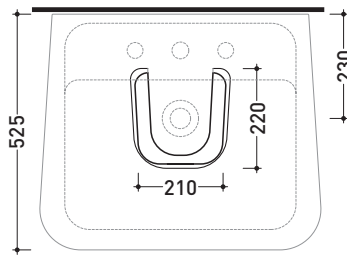

Technical accessories: Universal fixing bracket for wall hung wc/bidet (41/P)

Package dim. 54 x 36 x 35 cm | Weight 20,3 kg | Pz. Pallet n° 15

CE UNI EN 997

Dop-No997

vista zenitale / zenital view

vista laterale / lateral view

Package dim. **62,5 x 21 x 53,5 cm** | Weight **23,5 kg** | Pz. Pallet n° **12**

CE UNI EN 14688 - CL20 Dop-No14688

vista zenitale / zenital view

vista frontale / frontal view

sezione longitudinale / section

Package dim. **70,5 x 21 x 55,5 cm** | Weight **24,5 kg** | Pz. Pallet n° **12**

WHILE STOCKS LAST

CE UNI EN 14688 - CL20 Dop-No14688

vista zenitale / zenital view

vista frontale / frontal view

sezione longitudinale / section

Ceramic pedestal suitable for 62/70 cm basin

Complements: **Line taps basin:** ONE - NOKÉ - FOLD - X1
Line accessories: TWO - HOOP - NOKÉ - FOLD

Package dim. **24 x 24 x 70,5 cm** | Weight **16 kg** | Pz. Pallet n° **20**