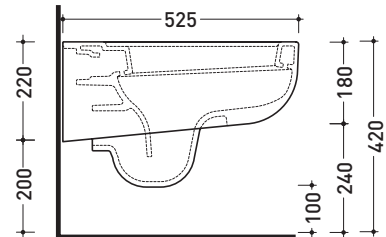

Technical accessories: Universal fixing bracket for wall hung wc/bidet (41/P)

Package dim. 54 x 36 x 35 cm | Weight 20,3 kg | Pz. Pallet n° 15

CE UNI EN 997

Dop-No997

vista zenitale / zenital view

vista laterale / lateral view

sezione longitudinale / section

vista retro / back view

sizes in mm

Please consider a 2% tolerance on indicated measurements

CERAMIC: glossy finish

matt finish

design **RODOLFO DORDONI**

2010

Package dim. **53 x 23 x 37 cm** | Weight **19 kg** | Pz. Pallet n° **18**

UNI EN 14528 - CL20 Dop-No14528

vista zenitale / zenital view

vista laterale / lateral view

sezione longitudinale / section

vista retro / back view

Complements: **Como wall hung wc** (CM118)

Package dim. **51 x 40 x 6 cm** | Weight **4 kg** | Pz. Pallet n° -

vista zenitale / zenital view

vista laterale / lateral view

vista frontale / frontal view

sizes in mm