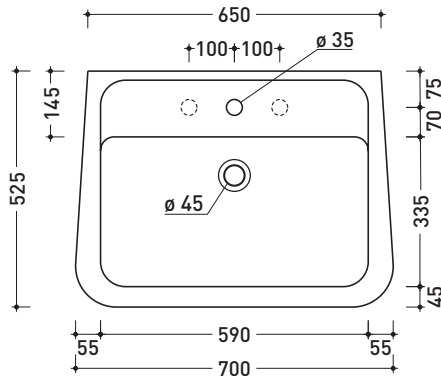

Technical accessories: Universal fixing bracket for wall hung wc/bidet (41/P)

Package dim. 54 x 36 x 35 cm | Weight 20,3 kg | Pz. Pallet n° 15

CE UNI EN 997

Dop-No997

vista zenitale / zenital view

vista laterale / lateral view

Package dim. **62,5 x 21 x 53,5 cm** | Weight **23,5 kg** | Pz. Pallet n° **12**

CE UNI EN 14688 - CL20 Dop-No14688

vista zenitale / zenital view

vista frontale / frontal view

sezione longitudinale / section

Package dim. **70,5 x 21 x 55,5 cm** | Weight **24,5 kg** | Pz. Pallet n° **12**

WHILE STOCKS LAST

CE UNI EN 14688 - CL20 Dop-No14688

vista zenitale / zenital view

vista frontale / frontal view

sezione longitudinale / section

Package dim. **54,5 x 21 x 53,5 cm** | Weight **21 kg** | Pz. Pallet n° **16**

CE UNI EN 14688 - CL20 Dop-No14688

vista zenitale / zenital view

vista zenitale / zenital view

vista frontale / frontal view

sezione longitudinale / section