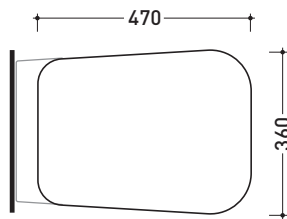

Package dim. **53 x 23 x 37 cm** | Weight **19 kg** | Pz. Pallet n° **18**

UNI EN 14528 - CL20 Dop-No14528

vista zenitale / zenital view

vista laterale / lateral view

sezione longitudinale / section

vista retro / back view

Complements: **Como wall hung wc** (CM118)

Package dim. **51 x 40 x 6 cm** | Weight **4 kg** | Pz. Pallet n° -

vista zenitale / zenital view

vista laterale / lateral view

vista frontale / frontal view

sizes in mm

vista zenitale / zenital view

vista laterale / lateral view

vista frontale / frontal view

sizes in mm

THERMOSETTING: glossy finish

white

design **RODOLFO DORDONI**

2010

CMCW03

Soft-closing thermosetting wrapping seat & cover

Complements: **Como wall hung wc** (CM118)

Package dim. **51 x 40 x 6 cm**

Weight **3 kg**

Pz. Pallet n° -

vista zenitale / zenital view

vista laterale / lateral view