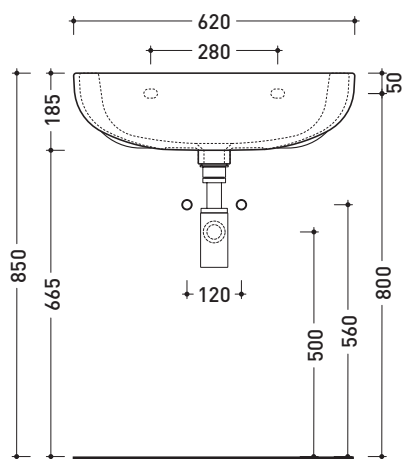

Technical accessories: Universal fixing bracket for wall hung wc/bidet (41/P)

Package dim. 54 x 36 x 35 cm | Weight 20,3 kg | Pz. Pallet n° 15

CE UNI EN 997

Dop-No997

vista zenitale / zenital view

vista laterale / lateral view

CE UNI EN 14688 - CL00 Dop-No14688

vista zenitale / zenital view

vista zenitale / zenital view

vista frontale / frontal view

sezione longitudinale / section

sizes in mm

Please consider a 2% tolerance on indicated measurements

Package dim. **62,5 x 21 x 53,5 cm** | Weight **23,5 kg** | Pz. Pallet n° **12**

CE UNI EN 14688 - CL20 Dop-No14688

vista zenitale / zenital view

vista frontale / frontal view

sezione longitudinale / section

Package dim. **70,5 x 21 x 55,5 cm** | Weight **24,5 kg** | Pz. Pallet n° **12**

WHILE STOCKS LAST

CE UNI EN 14688 - CL20 Dop-No14688

vista zenitale / zenital view

vista frontale / frontal view

sezione longitudinale / section