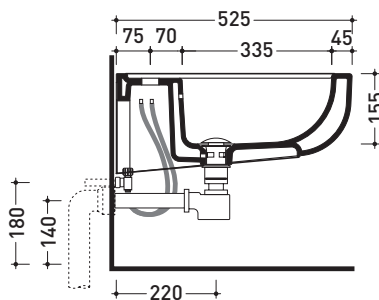

Technical accessories: Universal fixing bracket for wall hung wc/bidet (41/P)

Package dim. 54 x 36 x 35 cm | Weight 20,3 kg | Pz. Pallet n° 15

CE UNI EN 997

Dop-No997

vista zenitale / zenital view

vista laterale / lateral view

Package dim. **53 x 23 x 37 cm** | Weight **19 kg** | Pz. Pallet n° **18**

UNI EN 14528 - CL20 Dop-No14528

vista zenitale / zenital view

vista laterale / lateral view

sezione longitudinale / section

vista retro / back view

Complements: **Como wall hung wc** (CM118)

Package dim. **51 x 40 x 6 cm** | Weight **4 kg** | Pz. Pallet n° -

vista zenitale / zenital view

vista laterale / lateral view

vista frontale / frontal view

sizes in mm