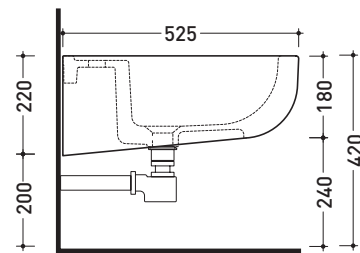

Technical accessories: Universal fixing bracket for wall hung wc/bidet (41/P)

Package dim. 54 x 36 x 35 cm | Weight 20,3 kg | Pz. Pallet n° 15

CE UNI EN 997

Dop-No997

vista zenitale / zenital view

vista laterale / lateral view

sezione longitudinale / section

vista retro / back view

sizes in mm

Please consider a 2% tolerance on indicated measurements

CERAMIC: glossy finish

matt finish

design **RODOLFO DORDONI**

2010

Package dim. **53 x 23 x 37 cm** | Weight **19 kg** | Pz. Pallet n° **18**

UNI EN 14528 - CL20 Dop-No14528

vista zenitale / zenital view

vista laterale / lateral view

sezione longitudinale / section

vista retro / back view

Complements: **Como wall hung wc** (CM118)

Package dim. **51 x 40 x 6 cm** | Weight **4 kg** | Pz. Pallet n° -

vista zenitale / zenital view

vista laterale / lateral view

vista frontale / frontal view

sizes in mm