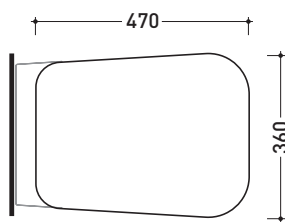

Package dim. **53 x 23 x 37 cm** | Weight **19 kg** | Pz. Pallet n° **18**

UNI EN 14528 - CL20 Dop-No14528

vista zenitale / zenital view

vista laterale / lateral view

sezione longitudinale / section

vista retro / back view

sizes in mm

Please consider a 2% tolerance on indicated measurements

CERAMIC: glossy finish

matt finish

design **RODOLFO DORDONI**

2010

CMCW01

Polyester seat & cover

Complements: **Como wall hung wc** (CM118)

Package dim. **51 x 40 x 6 cm** | Weight **4 kg** | Pz. Pallet n° -

vista zenitale / zenital view

vista laterale / lateral view

vista frontale / frontal view

sizes in mm

Package dim. **62,5 x 21 x 53,5 cm** | Weight **23,5 kg** | Pz. Pallet n° **12**

CE UNI EN 14688 - CL20 Dop-No14688

vista zenitale / zenital view

vista frontale / frontal view

sezione longitudinale / section