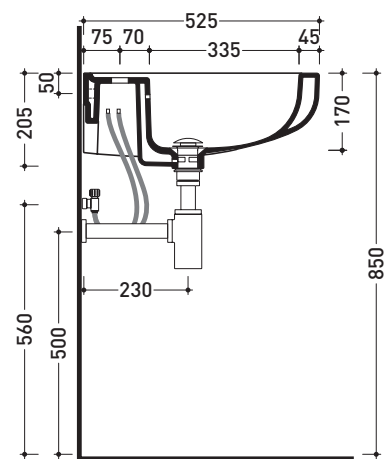

Package dim. **62,5 x 21 x 53,5 cm** | Weight **23,5 kg** | Pz. Pallet n° **12**

CE UNI EN 14688 - CL20 Dop-No14688

vista zenitale / zenital view

vista frontale / frontal view

sezione longitudinale / section

Package dim. **70,5 x 21 x 55,5 cm** | Weight **24,5 kg** | Pz. Pallet n° **12**

WHILE STOCKS LAST

CE UNI EN 14688 - CL20 Dop-No14688

vista zenitale / zenital view

vista frontale / frontal view

sezione longitudinale / section

Ceramic pedestal suitable for 62/70 cm basin

Complements: **Line taps basin:** ONE - NOKÉ - FOLD - X1
Line accessories: TWO - HOOP - NOKÉ - FOLD

Package dim. **24 x 24 x 70,5 cm** | Weight **16 kg** | Pz. Pallet n° **20**

Package dim. **54,5 x 21 x 53,5 cm** | Weight **21 kg** | Pz. Pallet n° **16**

CE UNI EN 14688 - CL20 Dop-No14688

vista zenitale / zenital view

vista zenitale / zenital view

vista frontale / frontal view

sezione longitudinale / section