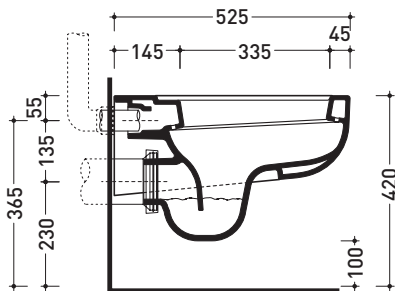

Technical accessories: Universal fixing bracket for wall hung wc/bidet (41/P)

Package dim. 54 x 36 x 35 cm | Weight 20,3 kg | Pz. Pallet n° 15

CE UNI EN 997

Dop-No997

vista zenitale / zenital view

vista laterale / lateral view

sezione longitudinale / section

vista retro / back view

sizes in mm

Please consider a 2% tolerance on indicated measurements

CERAMIC: glossy finish

matt finish

design **RODOLFO DORDONI**

2010

Package dim. **53 x 23 x 37 cm** | Weight **19 kg** | Pz. Pallet n° **18**

UNI EN 14528 - CL20 Dop-No14528

vista zenitale / zenital view

vista laterale / lateral view

sezione longitudinale / section

vista retro / back view

Complements: **Como wall hung wc** (CM118)

Package dim. **51 x 40 x 6 cm** | Weight **4 kg** | Pz. Pallet n° -

vista zenitale / zenital view

vista laterale / lateral view

vista frontale / frontal view

sizes in mm