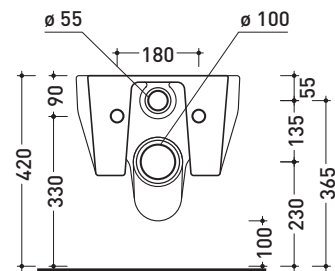

Technical accessories: Universal fixing bracket for wall hung wc/bidet (41/P)

Package dim. 54 x 36 x 35 cm | Weight 20,3 kg | Pz. Pallet n° 15

CE UNI EN 997

Dop-No997

vista zenitale / zenital view

vista laterale / lateral view

sezione longitudinale / section

vista retro / back view

sizes in mm

Please consider a 2% tolerance on indicated measurements

CERAMIC: glossy finish

matt finish

design **RODOLFO DORDONI**

2010

Package dim. **53 x 23 x 37 cm** | Weight **19 kg** | Pz. Pallet n° **18**

UNI EN 14528 - CL20 Dop-No14528

vista zenitale / zenital view

vista laterale / lateral view

sezione longitudinale / section

vista retro / back view

Complements: **Como wall hung wc** (CM118)

Package dim. **51 x 40 x 6 cm** | Weight **4 kg** | Pz. Pallet n° -

vista zenitale / zenital view

vista laterale / lateral view

vista frontale / frontal view

sizes in mm