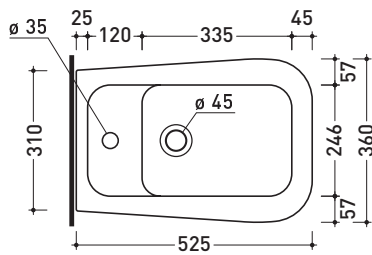

Technical accessories: Universal fixing bracket for wall hung wc/bidet (41/P)

Package dim. 54 x 36 x 35 cm | Weight 20,3 kg | Pz. Pallet n° 15

CE UNI EN 997

Dop-No997

vista zenitale / zenital view

vista laterale / lateral view

sezione longitudinale / section

vista retro / back view

sizes in mm

Please consider a 2% tolerance on indicated measurements

CERAMIC: glossy finish

matt finish

design **RODOLFO DORDONI**

2010

Package dim. **53 x 23 x 37 cm** | Weight **19 kg** | Pz. Pallet n° **18**

UNI EN 14528 - CL20 Dop-No14528

vista zenitale / zenital view

vista laterale / lateral view

sezione longitudinale / section

vista retro / back view

Complements: **Como wall hung wc** (CM118)

Package dim. **51 x 40 x 6 cm** | Weight **4 kg** | Pz. Pallet n° -

vista zenitale / zenital view

vista laterale / lateral view

vista frontale / frontal view

sizes in mm