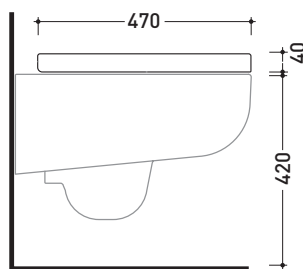

Package dim. **53 x 23 x 37 cm** | Weight **19 kg** | Pz. Pallet n° **18**

UNI EN 14528 - CL20 Dop-No14528

vista zenitale / zenital view

vista laterale / lateral view

sezione longitudinale / section

vista retro / back view

Complements: **Como wall hung wc** (CM118)

Package dim. **51 x 40 x 6 cm** | Weight **4 kg** | Pz. Pallet n° -

vista zenitale / zenital view

vista laterale / lateral view

vista frontale / frontal view

sizes in mm

WOOD/POLYESTER: glossy finish

white

design **RODOLFO DORDONI**

2010

CMCW02

Thermosetting wrapping seat & cover

Complements: **Como wall hung wc** (CM118)

Package dim. **51 x 40 x 6 cm** | Weight **3 kg** | Pz. Pallet n° -

vista zenitale / zenital view

vista laterale / lateral view

vista frontale / frontal view

sizes in mm

THERMOSETTING: glossy finish

white

design **RODOLFO DORDONI**

2010