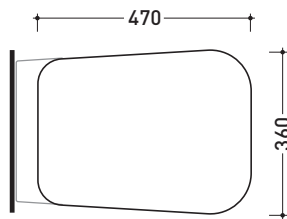

Package dim. **53 x 23 x 37 cm** | Weight **19 kg** | Pz. Pallet n° **18**

UNI EN 14528 - CL20 Dop-No14528

vista zenitale / zenital view

vista laterale / lateral view

sezione longitudinale / section

vista retro / back view

Complements: **Como wall hung wc** (CM118)

Package dim. **51 x 40 x 6 cm** | Weight **4 kg** | Pz. Pallet n° -

vista zenitale / zenital view

vista laterale / lateral view

vista frontale / frontal view

sizes in mm

WOOD/POLYESTER: glossy finish

white

design **RODOLFO DORDONI**

2010

CMCW02

Thermosetting wrapping seat & cover

Complements: **Como wall hung wc** (CM118)

Package dim. **51 x 40 x 6 cm** | Weight **3 kg** | Pz. Pallet n° -

vista zenitale / zenital view

vista laterale / lateral view

vista frontale / frontal view

sizes in mm

THERMOSETTING: glossy finish

white

design **RODOLFO DORDONI**

2010