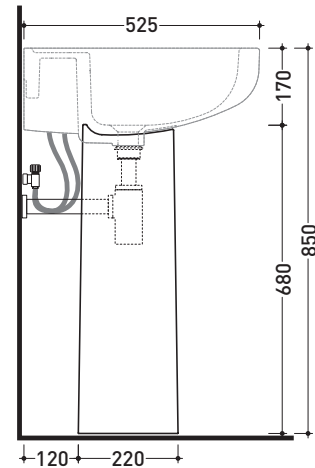

vista laterale / lateral view