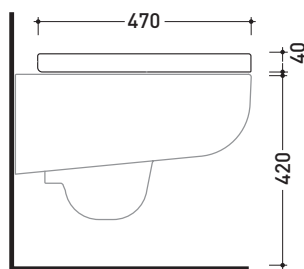

Package dim. **53 x 23 x 37 cm** | Weight **19 kg** | Pz. Pallet n° **18**

UNI EN 14528 - CL20 Dop-No14528

vista zenitale / zenital view

vista laterale / lateral view

sezione longitudinale / section

vista retro / back view

Complements: **Como wall hung wc** (CM118)

Package dim. **51 x 40 x 6 cm** | Weight **4 kg** | Pz. Pallet n° -

vista zenitale / zenital view

vista laterale / lateral view

vista frontale / frontal view

sizes in mm

vista zenitale / zenital view

vista laterale / lateral view

vista frontale / frontal view

sizes in mm

THERMOSETTING: glossy finish

white

design **RODOLFO DORDONI**

2010

CMCW03

Soft-closing thermosetting wrapping seat & cover

Complements: **Como wall hung wc** (CM118)

Package dim. **51 x 40 x 6 cm**

Weight **3 kg**

Pz. Pallet n° -

vista zenitale / zenital view

vista laterale / lateral view