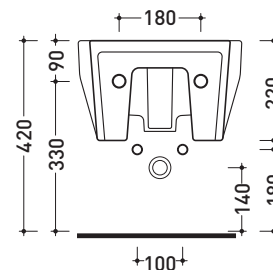

Technical accessories: Universal fixing bracket for wall hung wc/bidet (41/P)

Package dim. 54 x 36 x 35 cm | Weight 20,3 kg | Pz. Pallet n° 15

CE UNI EN 997

Dop-No997

vista zenitale / zenital view

vista laterale / lateral view

sezione longitudinale / section

vista retro / back view

sizes in mm

Please consider a 2% tolerance on indicated measurements

CERAMIC: glossy finish

matt finish

design **RODOLFO DORDONI**

2010

Package dim. **53 x 23 x 37 cm** | Weight **19 kg** | Pz. Pallet n° **18**

UNI EN 14528 - CL20 Dop-No14528

vista zenitale / zenital view

vista laterale / lateral view

sezione longitudinale / section

vista retro / back view

Complements: **Como wall hung wc** (CM118)

Package dim. **51 x 40 x 6 cm** | Weight **4 kg** | Pz. Pallet n° -

vista zenitale / zenital view

vista laterale / lateral view

vista frontale / frontal view

sizes in mm