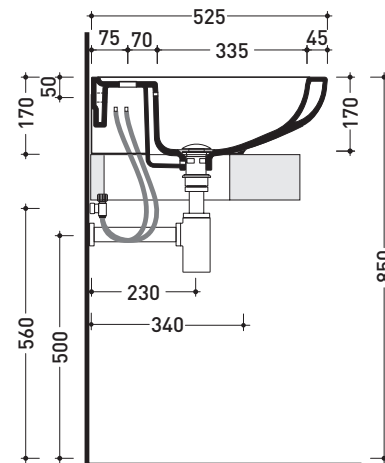

Technical accessories: Universal fixing bracket for wall hung wc/bidet (41/P)

Package dim. 54 x 36 x 35 cm | Weight 20,3 kg | Pz. Pallet n° 15

CE UNI EN 997

Dop-No997

vista zenitale / zenital view

vista laterale / lateral view

Package dim. **53 x 23 x 37 cm** | Weight **19 kg** | Pz. Pallet n° **18**

UNI EN 14528 - CL20 Dop-No14528

vista zenitale / zenital view

vista laterale / lateral view

sezione longitudinale / section

vista retro / back view

Ceramic pedestal suitable for 62/70 cm basin

Complements: **Line taps basin:** ONE - NOKÉ - FOLD - X1
Line accessories: TWO - HOOP - NOKÉ - FOLD

Package dim. **24 x 24 x 70,5 cm** | Weight **16 kg** | Pz. Pallet n° **20**

Package dim. **54,5 x 21 x 53,5 cm** | Weight **21 kg** | Pz. Pallet n° **16**

CE UNI EN 14688 - CL20 Dop-No14688

vista zenitale / zenital view

vista zenitale / zenital view

vista frontale / frontal view

sezione longitudinale / section