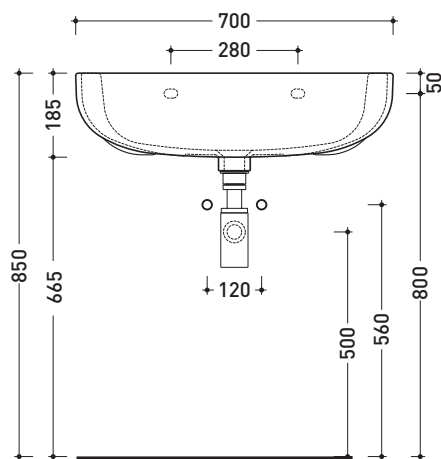

Technical accessories: Universal fixing bracket for wall hung wc/bidet (41/P)

Package dim. 54 x 36 x 35 cm | Weight 20,3 kg | Pz. Pallet n° 15

CE UNI EN 997

Dop-No997

vista zenitale / zenital view

vista laterale / lateral view

Package dim. **62,5 x 21 x 53,5 cm** | Weight **23,5 kg** | Pz. Pallet n° **12**

CE UNI EN 14688 - CL20 Dop-No14688

vista zenitale / zenital view

vista frontale / frontal view

sezione longitudinale / section

Package dim. **70,5 x 21 x 55,5 cm** | Weight **24,5 kg** | Pz. Pallet n° **12**

WHILE STOCKS LAST

CE UNI EN 14688 - CL20 Dop-No14688

vista zenitale / zenital view

vista frontale / frontal view

sezione longitudinale / section

Ceramic pedestal suitable for 62/70 cm basin

Complements: **Line taps basin:** ONE - NOKÉ - FOLD - X1
Line accessories: TWO - HOOP - NOKÉ - FOLD

Package dim. **24 x 24 x 70,5 cm** | Weight **16 kg** | Pz. Pallet n° **20**