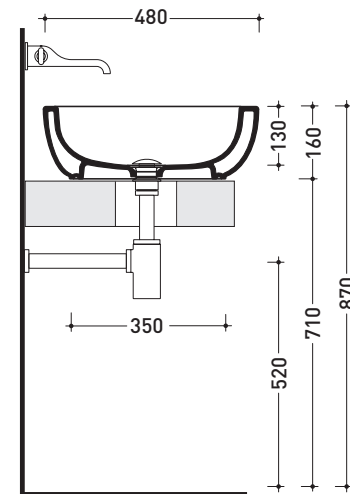

Technical accessories: **Chrome siphon (SIFL/CR) - Telescopic chrome siphon (SIFL066)**
Stop & Go drain (PLSG)
CERAMIC Stop & Go drain (PLCE)
Two piece set chrome tap filters (RF026)

Package dim. **53 x 17,5 x 49 cm** | Weight **18 kg** | Pz. Pallet n° **16**

CE UNI EN 14688 - CL00 Dop-No14688

vista zenitale / zenital view

vista zenitale / zenital view

vista frontale / frontal view

sezione longitudinale / section

sizes in mm

Please consider a 2% tolerance on indicated measurements

Package dim. **62,5 x 21 x 53,5 cm** | Weight **23,5 kg** | Pz. Pallet n° **12**

CE UNI EN 14688 - CL20 Dop-No14688

vista zenitale / zenital view

vista frontale / frontal view

sezione longitudinale / section

Package dim. **54,5 x 21 x 53,5 cm** | Weight **21 kg** | Pz. Pallet n° **16**

CE UNI EN 14688 - CL20 Dop-No14688

vista zenitale / zenital view

vista zenitale / zenital view

vista frontale / frontal view

sezione longitudinale / section