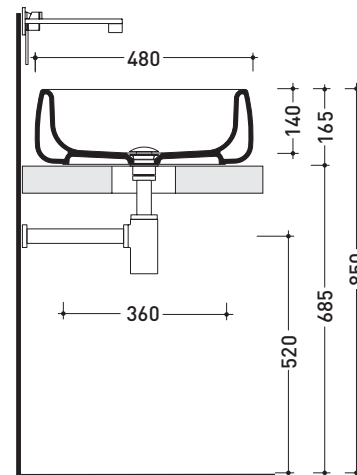

Package dim. **57 x 39 x 35 cm** | Weight **25,8 kg** | Pz. Pallet n° **15**

CE UNI EN 997

Dop-No997

vista zenitale / zenital view

vista laterale / lateral view

sezione longitudinale / section

vista retro / back view

Package dim. **57 x 39 x 35 cm** | Weight **21,3 kg** | Pz. Pallet n° **15**

CE UNI EN 14528 - CL20 Dop-No14528

vista zenitale / zenital view

vista laterale / lateral view

sezione longitudinale / section

vista retro / back view

CE UNI EN 14688 - CL00 Dop-No14688

vista zenitale / zenital view

foro consigliato
 sul piano Ø140
 suggested hole
 on the top Ø140

vista zenitale / zenital view

vista frontale / frontal view

sezione longitudinale / section