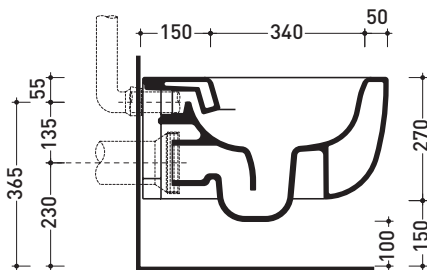

Package dim. **57 x 39 x 35 cm** | Weight **25,8 kg** | Pz. Pallet n° **15**

CE UNI EN 997

Dop-No997

vista zenitale / zenital view

vista laterale / lateral view

sezione longitudinale / section

vista retro / back view

Package dim. 57 x 39 x 35 cm | Weight 26,5 kg | Pz. Pallet n° 15

CE UNI EN 997

Dop-No997

vista zenitale / zenital view

vista laterale / lateral view

sezione longitudinale / section

art. 9008
kit di fissaggio
Fischer (in dotazione)
Fischer fixing kit
(included in the box)

Technical accessories: **Universal fixing bracket for wall hung wc/bidet** (41/P)

Package dim. **57 x 39 x 35 cm** | Weight **27 kg** | Pz. Pallet n° **15**

WHILE STOCKS LAST

CE UNI EN 997

Dop-No997

vista zenitale / zenital view

Package dim. **57 x 39 x 35 cm** | Weight **21,3 kg** | Pz. Pallet n° **15**

CE UNI EN 14528 - CL20 Dop-No14528

vista zenitale / zenital view

vista laterale / lateral view

sezione longitudinale / section

vista retro / back view