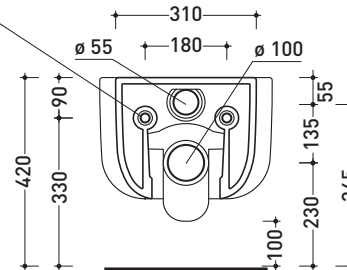

Package dim. **57 x 39 x 35 cm** | Weight **25,8 kg** | Pz. Pallet n° **15**

CE UNI EN 997

Dop-No997

vista zenitale / zenital view

vista laterale / lateral view

sezione longitudinale / section

vista retro / back view

Package dim. 57 x 39 x 35 cm | Weight 26,5 kg | Pz. Pallet n° 15

CE UNI EN 997

Dop-No997

vista zenitale / zenital view

vista laterale / lateral view

sezione longitudinale / section

art. 9008
kit di fissaggio
Fischer (in dotazione)
Fischer fixing kit
(included in the box)

Technical accessories: **Universal fixing bracket for wall hung wc/bidet** (41/P)

Package dim. **57 x 39 x 35 cm** | Weight **27 kg** | Pz. Pallet n° **15**

WHILE STOCKS LAST

CE UNI EN 997

Dop-No997

vista zenitale / zenital view

Package dim. **57 x 39 x 35 cm** | Weight **21,3 kg** | Pz. Pallet n° **15**

CE UNI EN 14528 - CL20 Dop-No14528

vista zenitale / zenital view

vista laterale / lateral view

sezione longitudinale / section

vista retro / back view