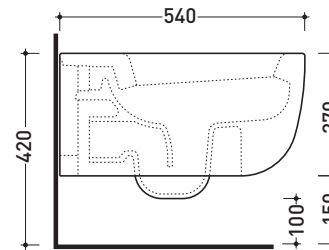

Package dim. **57 x 39 x 35 cm** | Weight **25,8 kg** | Pz. Pallet n° **15**

CE UNI EN 997

Dop-No997

vista zenitale / zenital view

vista laterale / lateral view

sezione longitudinale / section

vista retro / back view

Package dim. 57 x 39 x 35 cm | Weight 26,5 kg | Pz. Pallet n° 15

CE UNI EN 997

Dop-No997

vista zenitale / zenital view

vista laterale / lateral view

sezione longitudinale / section

art. 9008
kit di fissaggio
Fischer (in dotazione)
Fischer fixing kit
(included in the box)

Package dim. **57 x 39 x 35 cm** | Weight **21,3 kg** | Pz. Pallet n° **15**

CE UNI EN 14528 - CL20 Dop-No14528

vista zenitale / zenital view

vista laterale / lateral view

sezione longitudinale / section

vista retro / back view