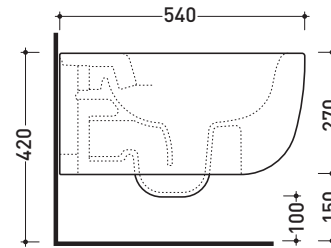

Package dim. **57 x 39 x 35 cm** | Weight **25,8 kg** | Pz. Pallet n° **15**

CE UNI EN 997

Dop-No997

vista zenitale / zenital view

vista laterale / lateral view

sezione longitudinale / section

vista retro / back view

Package dim. 57 x 39 x 35 cm | Weight 26,5 kg | Pz. Pallet n° 15

CE UNI EN 997

Dop-No997

vista zenitale / zenital view

vista laterale / lateral view

sezione longitudinale / section

art. 9008
kit di fissaggio
Fischer (in dotazione)
Fischer fixing kit
(included in the box)

Package dim. **57 x 39 x 35 cm** | Weight **21,3 kg** | Pz. Pallet n° **15**

CE UNI EN 14528 - CL20 Dop-No14528

vista zenitale / zenital view

vista laterale / lateral view

sezione longitudinale / section

vista retro / back view