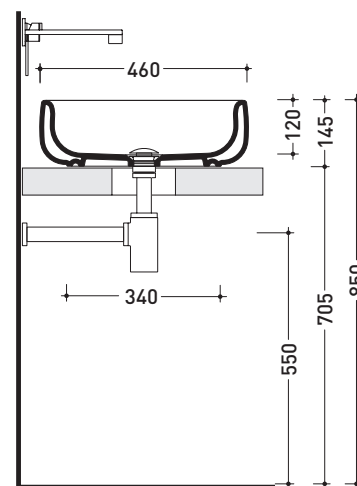

Package dim. **57 x 39 x 35 cm** | Weight **25,8 kg** | Pz. Pallet n° **15**

CE UNI EN 997

Dop-No997

vista zenitale / zenital view

vista laterale / lateral view

sezione longitudinale / section

vista retro / back view

Package dim. **57 x 39 x 35 cm** | Weight **21,3 kg** | Pz. Pallet n° **15**

CE UNI EN 14528 - CL20 Dop-No14528

vista zenitale / zenital view

vista laterale / lateral view

sezione longitudinale / section

vista retro / back view

Technical accessories: **Chrome siphon (SIFL/CR) - Telescopic chrome siphon (SIFL066)**
Stop & Go drain (PLSG)
CERAMIC Stop & Go drain (PLCE)
Two piece set chrome tap filters (RF026)

Package dim. **53 x 17,5 x 49 cm** | Weight **12,5 kg** | Pz. Pallet n° **28**

CE UNI EN 14688 - CL00 Dop-No14688

vista zenitale / zenital view

vista zenitale / zenital view

vista frontale / frontal view

sezione longitudinale / section

sizes in mm

Please consider a 2% tolerance on indicated measurements