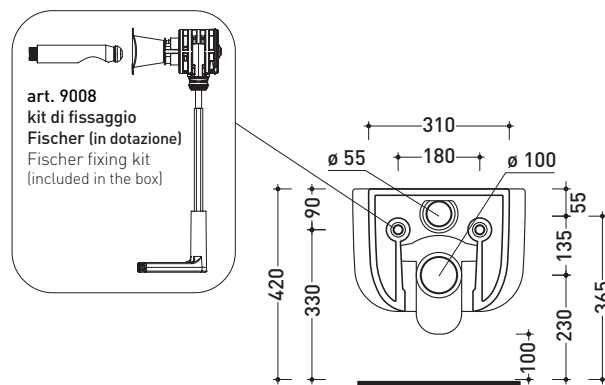

Package dim. **57 x 39 x 35 cm** | Weight **25,8 kg** | Pz. Pallet n° **15**

CE UNI EN 997

Dop-No997

vista zenitale / zenital view

vista laterale / lateral view

sezione longitudinale / section

vista retro / back view