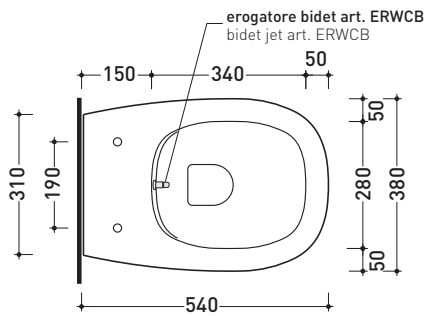

Package dim. **57 x 39 x 35 cm** | Weight **25,8 kg** | Pz. Pallet n° **15**

CE UNI EN 997

Dop-No997

vista zenitale / zenital view

vista laterale / lateral view

sezione longitudinale / section

vista retro / back view

Technical accessories: **Universal fixing bracket for wall hung wc/bidet** (41/P)

Package dim. **57 x 39 x 35 cm** | Weight **27 kg** | Pz. Pallet n° **15**

WHILE STOCKS LAST

CE UNI EN 997

Dop-No997

vista zenitale / zenital view

dettaglio erogatore / bidet jet detail

sezione longitudinale / section

vista retro / back view

sizes in mm

Please consider a 2% tolerance on indicated measurements

CERAMIC: glossy finish

matt finish

FLAMINIA does not recommend combining this toilet model with rapid-flow/flushometer systems or traditional high tanks

Package dim. **57 x 39 x 35 cm** | Weight **21,3 kg** | Pz. Pallet n° **15**

CE UNI EN 14528 - CL20 Dop-No14528

vista zenitale / zenital view

vista laterale / lateral view

sezione longitudinale / section

vista retro / back view