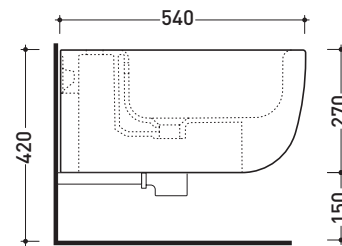

Package dim. **57 x 39 x 35 cm** | Weight **25,8 kg** | Pz. Pallet n° **15**

CE UNI EN 997

Dop-No997

vista zenitale / zenital view

vista laterale / lateral view

sezione longitudinale / section

vista retro / back view

Technical accessories: **Universal fixing bracket for wall hung wc/bidet** (41/P)

Package dim. **57 x 39 x 35 cm** | Weight **27 kg** | Pz. Pallet n° **15**

WHILE STOCKS LAST

CE UNI EN 997

Dop-No997

vista zenitale / zenital view

Package dim. **57 x 39 x 35 cm** | Weight **21,3 kg** | Pz. Pallet n° **15**

CE UNI EN 14528 - CL20 Dop-No14528

vista zenitale / zenital view

vista laterale / lateral view

sezione longitudinale / section

vista retro / back view