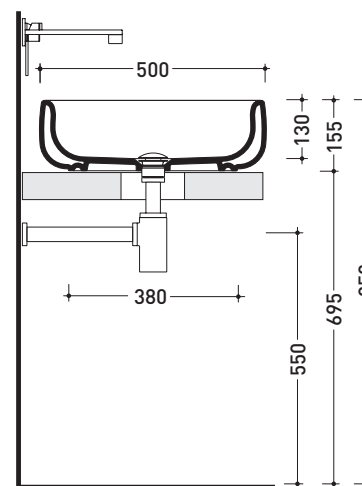

Package dim. **57 x 39 x 35 cm** | Weight **25,8 kg** | Pz. Pallet n° **15**

CE UNI EN 997

Dop-No997

vista zenitale / zenital view

vista laterale / lateral view

sezione longitudinale / section

vista retro / back view

Package dim. **57 x 39 x 35 cm** | Weight **21,3 kg** | Pz. Pallet n° **15**

CE UNI EN 14528 - CL20 Dop-No14528

vista zenitale / zenital view

vista laterale / lateral view

sezione longitudinale / section

vista retro / back view

Technical accessories: **Chrome siphon (SIFL/CR) - Telescopic chrome siphon (SIFL066)**
Stop & Go drain (PLSG)
CERAMIC Stop & Go drain (PLCE)
Two piece set chrome tap filters (RF026)

Package dim. **53 x 17,5 x 49 cm** | Weight **15,3 kg** | Pz. Pallet n° **18**

CE UNI EN 14688 - CL00 Dop-No14688

vista zenitale / zenital view

vista zenitale / zenital view

vista frontale / frontal view

sezione longitudinale / section

sizes in mm

Please consider a 2% tolerance on indicated measurements