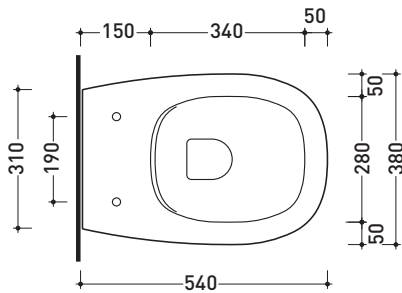

Package dim. **57 x 39 x 35 cm** | Weight **25,8 kg** | Pz. Pallet n° **15**

CE UNI EN 997

Dop-No997

vista zenitale / zenital view

vista laterale / lateral view

sezione longitudinale / section

vista retro / back view

Package dim. 57 x 39 x 35 cm | Weight 26,5 kg | Pz. Pallet n° 15

CE UNI EN 997

Dop-No997

vista zenitale / zenital view

vista laterale / lateral view

sezione longitudinale / section

art. 9008
kit di fissaggio
Fischer (in dotazione)
Fischer fixing kit
(included in the box)

Technical accessories: **Universal fixing bracket for wall hung wc/bidet** (41/P)

Package dim. **57 x 39 x 35 cm** | Weight **27 kg** | Pz. Pallet n° **15**

WHILE STOCKS LAST

CE UNI EN 997

Dop-No997

vista zenitale / zenital view

Package dim. **57 x 39 x 35 cm** | Weight **21,3 kg** | Pz. Pallet n° **15**

CE UNI EN 14528 - CL20 Dop-No14528

vista zenitale / zenital view

vista laterale / lateral view

sezione longitudinale / section

vista retro / back view