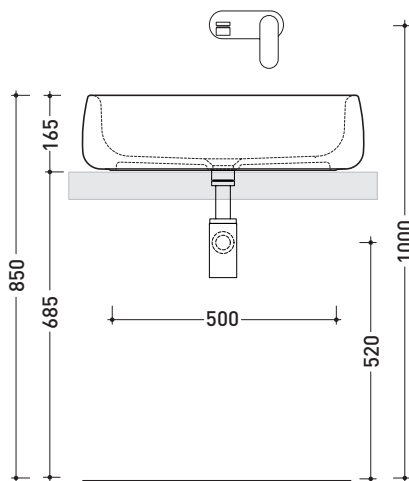

CE UNI EN 14688 - CL00 Dop-No14688

vista zenitale / zenital view

foro consigliato
 sul piano Ø140
 suggested hole
 on the top Ø140

vista zenitale / zenital view

vista frontale / frontal view

sezione longitudinale / section