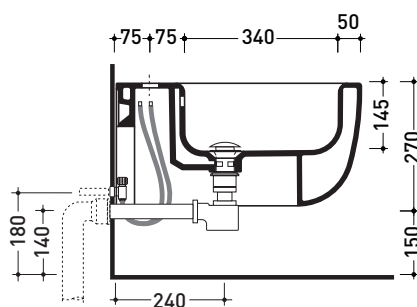

Package dim. **57 x 39 x 35 cm** | Weight **21,3 kg** | Pz. Pallet n° **15**

CE UNI EN 14528 - CL20 Dop-No14528

vista zenitale / zenital view

vista laterale / lateral view

sezione longitudinale / section

vista retro / back view