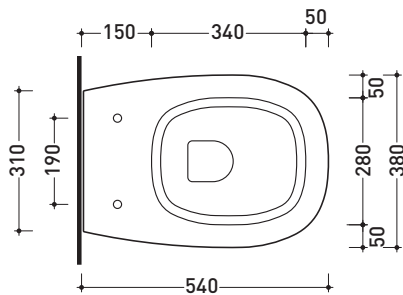

Package dim. **57 x 39 x 35 cm** | Weight **25,8 kg** | Pz. Pallet n° **15**

CE UNI EN 997

Dop-No997

vista zenitale / zenital view

vista laterale / lateral view

sezione longitudinale / section

vista retro / back view

Package dim. 57 x 39 x 35 cm | Weight 26,5 kg | Pz. Pallet n° 15

CE UNI EN 997

Dop-No997

vista zenitale / zenital view

vista laterale / lateral view

sezione longitudinale / section

art. 9008
kit di fissaggio
Fischer (in dotazione)
Fischer fixing kit
(included in the box)

Technical accessories: **Universal fixing bracket for wall hung wc/bidet** (41/P)

Package dim. **57 x 39 x 35 cm** | Weight **27 kg** | Pz. Pallet n° **15**

WHILE STOCKS LAST

CE UNI EN 997

Dop-No997

vista zenitale / zenital view

Package dim. **57 x 39 x 35 cm** | Weight **21,3 kg** | Pz. Pallet n° **15**

CE UNI EN 14528 - CL20 Dop-No14528

vista zenitale / zenital view

vista laterale / lateral view

sezione longitudinale / section

vista retro / back view