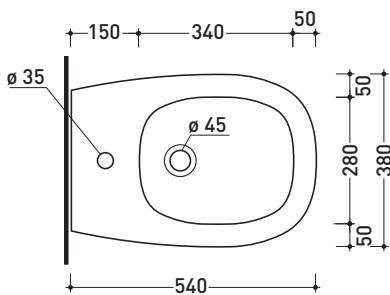

Package dim. **57 x 39 x 35 cm** | Weight **25,8 kg** | Pz. Pallet n° **15**

CE UNI EN 997

Dop-No997

vista zenitale / zenital view

vista laterale / lateral view

sezione longitudinale / section

vista retro / back view

Technical accessories: **Universal fixing bracket for wall hung wc/bidet** (41/P)

Package dim. **57 x 39 x 35 cm** | Weight **27 kg** | Pz. Pallet n° **15**

WHILE STOCKS LAST

CE UNI EN 997

Dop-No997

vista zenitale / zenital view

dettaglio erogatore / bidet jet detail

sezione longitudinale / section

vista retro / back view

sizes in mm

Please consider a 2% tolerance on indicated measurements

CERAMIC: glossy finish

matt finish

FLAMINIA does not recommend combining this toilet model with rapid-flow/flushometer systems or traditional high tanks

Package dim. **57 x 39 x 35 cm** | Weight **21,3 kg** | Pz. Pallet n° **15**

CE UNI EN 14528 - CL20 Dop-No14528

vista zenitale / zenital view

vista laterale / lateral view

sezione longitudinale / section

vista retro / back view