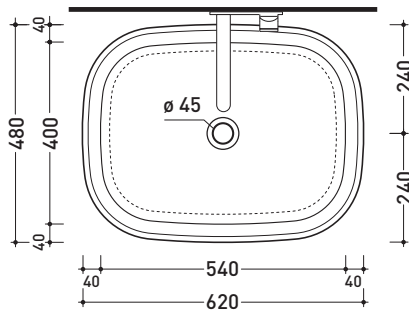

Package dim. **57 x 39 x 35 cm** | Weight **25,8 kg** | Pz. Pallet n° **15**

CE UNI EN 997

Dop-No997

vista zenitale / zenital view

vista laterale / lateral view

sezione longitudinale / section

vista retro / back view

Package dim. **57 x 39 x 35 cm** | Weight **21,3 kg** | Pz. Pallet n° **15**

CE UNI EN 14528 - CL20 Dop-No14528

vista zenitale / zenital view

vista laterale / lateral view

sezione longitudinale / section

vista retro / back view

march 2020

design **JASPER MORRISON**

2016

BN60A Bonola 60

Countertop basin 60 cm

•WITHOUT OVERFLOW

Complements: **Forty6 shelf (F6BN)**
Solid shelf (SLBN)
Furniture BOX - depth. 50
Line taps basin: ONE - NOKÉ - SI - FOLD - X1
Line accessories: TWO - HOOP - NOKÉ - FOLD

CE UNI EN 14688 - CL00 Dop-No14688

vista zenitale / zenital view

foro consigliato
 sul piano Ø140
 suggested hole
 on the top Ø140

vista zenitale / zenital view

vista frontale / frontal view

sezione longitudinale / section