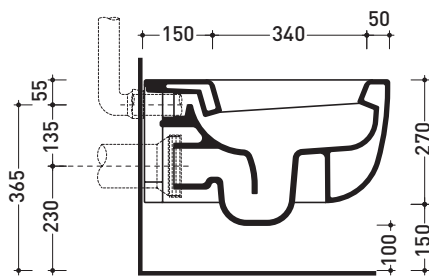

Package dim. **57 x 39 x 35 cm** | Weight **25,8 kg** | Pz. Pallet n° **15**

CE UNI EN 997

Dop-No997

vista zenitale / zenital view

vista laterale / lateral view

sezione longitudinale / section

vista retro / back view

Package dim. 57 x 39 x 35 cm | Weight 26,5 kg | Pz. Pallet n° 15

CE UNI EN 997

Dop-No997

vista zenitale / zenital view

vista laterale / lateral view

sezione longitudinale / section

art. 9008
kit di fissaggio
Fischer (in dotazione)
Fischer fixing kit
(included in the box)

Package dim. **57 x 39 x 35 cm** | Weight **21,3 kg** | Pz. Pallet n° **15**

CE UNI EN 14528 - CL20 Dop-No14528

vista zenitale / zenital view

vista laterale / lateral view

sezione longitudinale / section

vista retro / back view