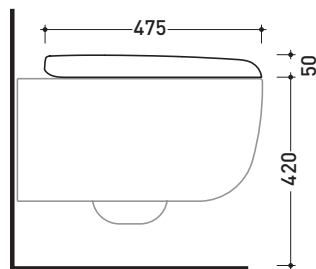

vista laterale / lateral view