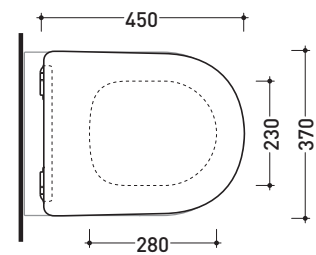

Package dim.

Weight **3 kg**

Pz. Pallet n° -

CE

art. AP117G - AP117RG  
vista zenitale / zenital view

art. AP118 - AP118G  
vista zenitale / zenital view

art. AP119 - AP119G  
vista zenitale / zenital view

art. AP117G - AP117RG  
vista laterale / lateral view