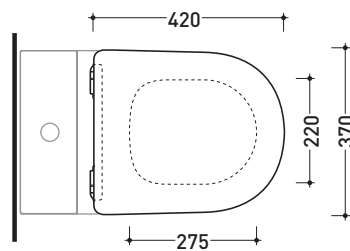

CE

art. AP116G - AP116RG
vista zenitale / zenital view