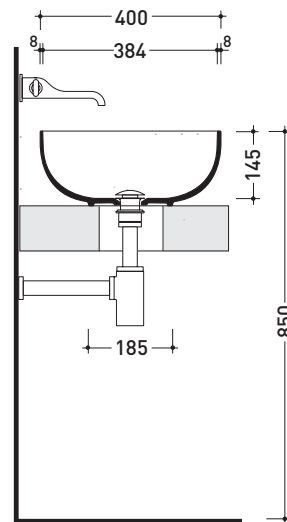

Package dim. | Weight **11 kg** | Pz. Pallet n° **30**

CE UNI EN 14688 - CL00 Dop-No14688

vista zenitale / zenital view

vista zenitale / zenital view

vista frontale / frontal view

sezione longitudinale / section