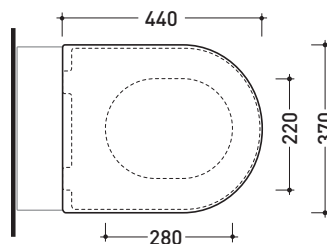

Package dim.

Weight **3 kg**

Pz. Pallet n° -

CE

art. AP117G - AP117RG  
vista zenitale / zenital view

art. AP118 - AP118G  
vista zenitale / zenital view

art. AP119 - AP119G  
vista zenitale / zenital view

art. AP117G - AP117RG  
vista laterale / lateral view