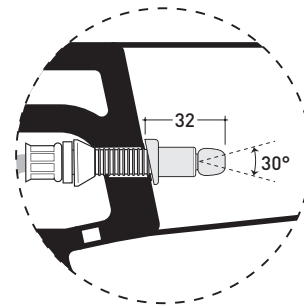

Package dim. | Weight 29 kg | Pz. Pallet n° 15

CE UNI EN 997

Dop-No997

pag. 1/2

vista zenitale / zenital view

dettaglio erogatore / bidet jet detail

da/from 50 a/to 320 mm

sezione longitudinale / section