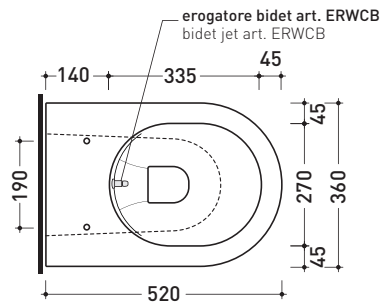

Package dim. | Weight 29 kg | Pz. Pallet n° 15

CE UNI EN 997

Dop-No997

pag. 1/2

vista zenitale / zenital view

dettaglio erogatore / bidet jet detail

da/from 50 a/to 320 mm

sezione longitudinale / section