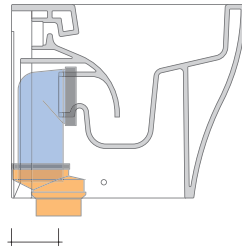

## KIT SUITABLE FOR FLOOR TRAP

**LKR90** (SET: LKR90)

da/from 50 a/to 80 mm

**LK8010** (SET: LKR90+LKR20)

da/from 80 a/to 100 mm

**LK1012** (SET: LKR90+LKR40)

da/from 100 a/to 120 mm

**LK1214** (SET: LKRS+LKR40)