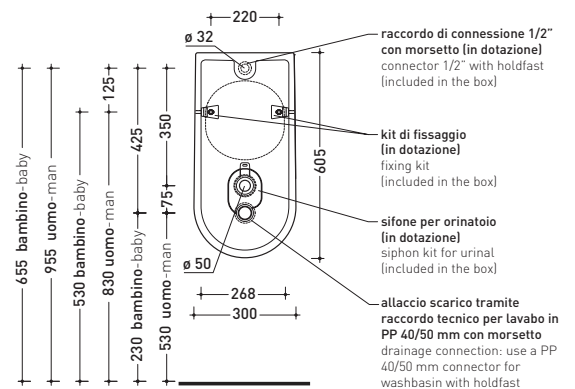

Package dim. **cm** | Weight **17,5 kg** | Pz. Pallet n° **24**

UNI EN 13407 Dop-No13407

vista frontale / frontal view

vista laterale / lateral view

sezione longitudinale / section

vista retro/ back view

sizes in mm