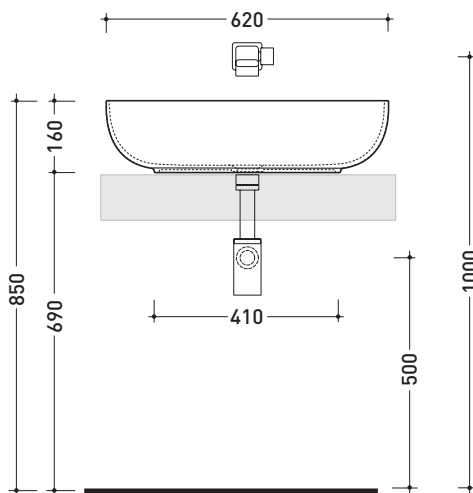

Package dim. | Weight **11 kg** | Pz. Pallet n° **30**

CE UNI EN 14688 - CL00 Dop-No14688

vista zenitale / zenital view

vista zenitale / zenital view

vista frontale / frontal view

sezione longitudinale / section