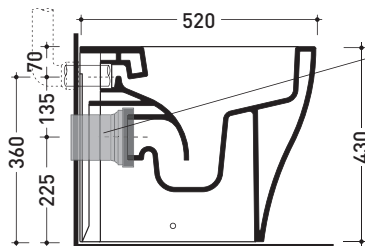

sezione longitudinale / section

SCARICO A PAVIMENTO  
PREDISPOSTO DA 5 A 32 CM  
ARRANGEMENT DISCHARGE  
TO FLOOR FROM 5 TO 32 CM

da/from 50 a/to 320 mm

sezione longitudinale / section

sizes in mm

Please consider a 2% tolerance on indicated measurements