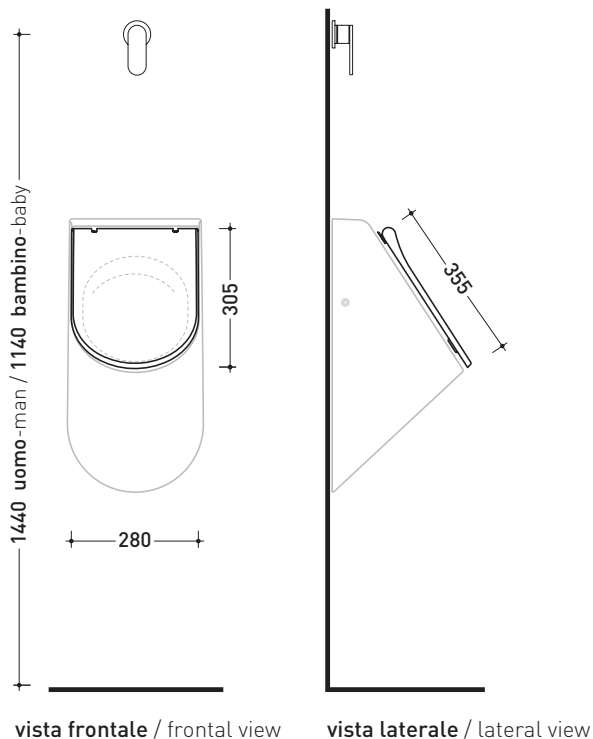

design **FLAMINIA TEAM**

2020

AP28CW03

Thermosetting soft-close cover suitable for urinal with quick-release hinges

Complements: **App urinal (AP28G)**

Package dim. **cm** | Weight **1,3 kg** | Pz. Pallet n° -

sizes in mm

THERMOSETTING: glossy finish

white

matt finish

milky white

carbone