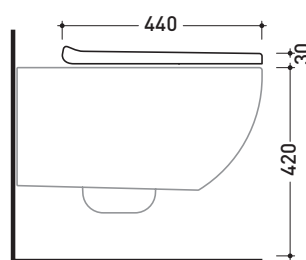

Package dim.

Weight **3 kg**

Pz. Pallet n° -

CE

art. AP117G - AP117RG  
vista zenitale / zenital view

art. AP118 - AP118G  
vista zenitale / zenital view

art. AP119 - AP119G  
vista zenitale / zenital view

art. AP117G - AP117RG  
vista laterale / lateral view