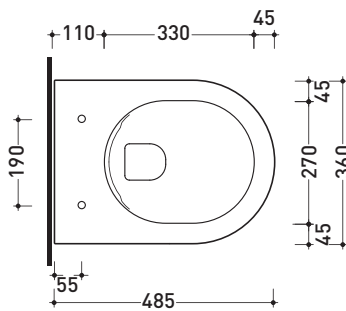

Technical accessories: **Universal fixing bracket for wall hung wc/bidet** (41/P)

Package dim. | Weight **21,5 kg** | Pz. Pallet n° **18**

CE UNI EN 997

Dop-No997

vista zenitale / zenital view

vista laterale / lateral view