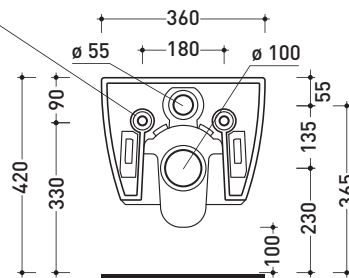

vista retro / back view