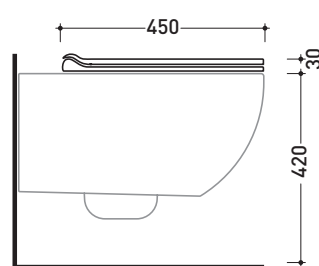

Package dim.

Weight **3 kg**

Pz. Pallet n° -

CE

art. AP117G - AP117RG  
vista zenitale / zenital view

art. AP118 - AP118G  
vista zenitale / zenital view

art. AP119 - AP119G  
vista zenitale / zenital view

art. AP117G - AP117RG  
vista laterale / lateral view