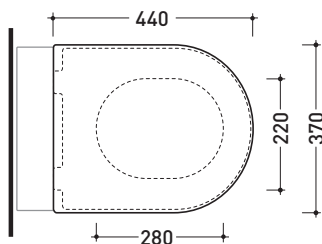

CE

art. AP117G - AP117RG
vista zenitale / zenital view