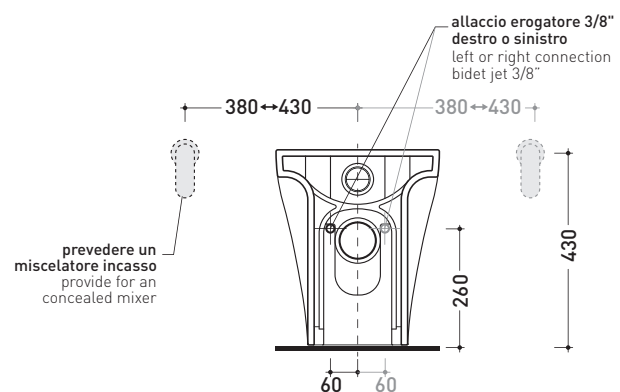

Package dim. | Weight 29 kg | Pz. Pallet n° 15

CE UNI EN 997

Dop-No997

pag. 1/2

vista zenitale / zenital view

dettaglio erogatore / bidet jet detail

da/from 50 a/to 320 mm

sezione longitudinale / section