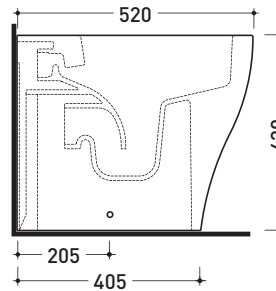

Dim. Imballo | Peso 28 kg | Pz. Pallet n° 15

CE UNI EN 997 Dop-No997

pag. 1/2

vista zenitale / zenital view

vista laterale / lateral view

vista retro / back view

SCARICO A PARETE  
PREDISPOSTO PER WC SOSPESO  
WALL DISCHARGE ARRANGEMENT  
FOR WALL-HUNG WC