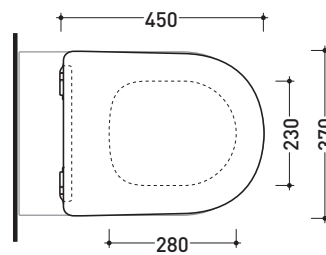

Package dim.

Weight **3 kg**

Pz. Pallet n° -

CE

art. AP117G - AP117RG  
vista zenitale / zenital view

art. AP118 - AP118G  
vista zenitale / zenital view

art. AP119 - AP119G  
vista zenitale / zenital view

art. AP117G - AP117RG  
vista laterale / lateral view