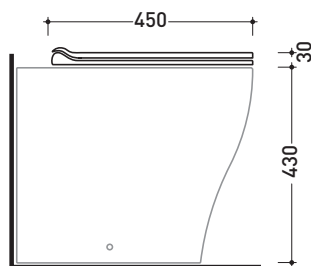

Package dim.

Weight **3 kg**

Pz. Pallet n° -

CE

art. AP117G - AP117RG  
vista zenitale / zenital view

art. AP118 - AP118G  
vista zenitale / zenital view

art. AP119 - AP119G  
vista zenitale / zenital view

art. AP117G - AP117RG  
vista laterale / lateral view