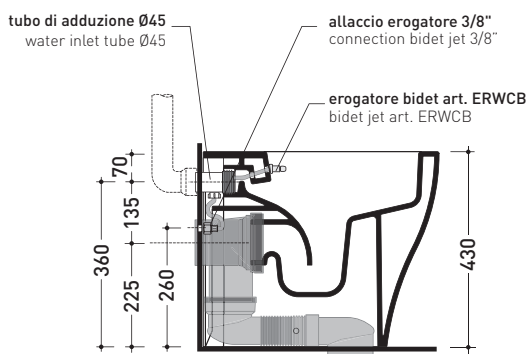

Package dim. | Weight 29 kg | Pz. Pallet n° 15

CE UNI EN 997

Dop-No997

pag. 1/2

vista zenitale / zenital view

dettaglio erogatore / bidet jet detail

da/from 50 a/to 320 mm

sezione longitudinale / section