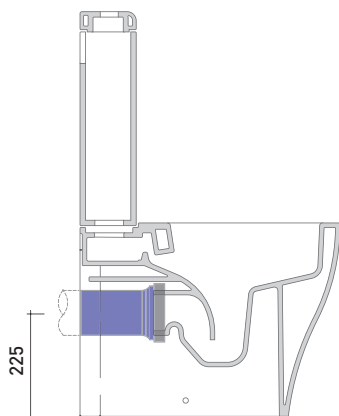

KIT SUITABLE FOR WALL TRAP

LKR00 (SET: LKR00)