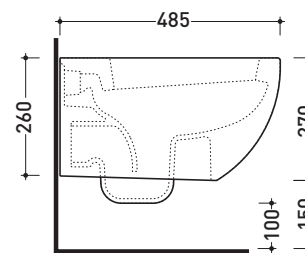

Technical accessories: **Universal fixing bracket for wall hung wc/bidet** (41/P)

Package dim. | Weight **21 kg** | Pz. Pallet n° **18**

CE UNI EN 997

Dop-No997

vista zenitale / zenital view

vista laterale / lateral view