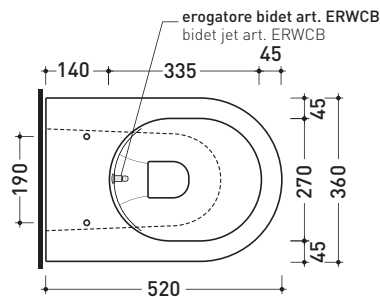

AP117G + ERWCB*

Back to wall wc with **goclean®** system S/P trap
(drainage connectors art. LK1012 included)

* **WARNING:** the hole for the bidet jet must be requested

Complements: **Soft-closing thermosetting wrapping seat&cover** (QKCW03)
Soft-closing thermosetting wrapping seat&cover (QKCW07)
SLIM soft-closing thermosetting seat&cover (QKCW05)
SLIM soft-closing thermosetting seat&cover (QKCW09)
Line accessories: TWO - HOOP - NOKÉ - FOLD

Technical accessories: **Floor fixing kit** (9003)

Package dim. | Weight **28 kg** | Pz. Pallet n° **15**

CE UNI EN 997

Dop-No997

vista zenitale / zenital view