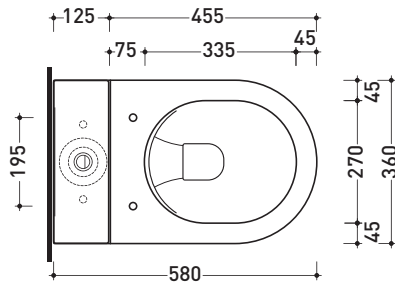

design **FLAMINIA DESIGN TEAM**

2019

AP116G + AP39

Monoblock wc goclean with s/p trap + cistern to suit monoblock wc
(drainage connectors art. LK5018 included)

Complements: **SLIM Short soft-closing thermosetting seat&cover** (APCW07)
Line accessories: **TWO - HOOP - NOKÉ - FOLD**

Technical accessories: **Floor fixing kit** (9003)
OLI double flushing system (MBB0)

Package dim. wc	Weight 34 kg	Pz. Pallet n° 18
Package dim. cistern	Weight 14 kg	Pz. Pallet n° 36

UNI EN 997 Dop-No997

vista zenitale / zenital view