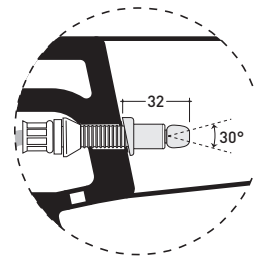

Technical accessories: **Universal fixing bracket for wall hung wc/bidet** (41/P)

Package dim. | Weight **26,1 kg** | Pz. Pallet n° **18**

CE UNI EN 997

Dop-No997

vista zenitale / zenital view

dettaglio erogatore / bidet jet detail