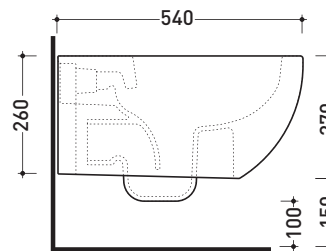

Technical accessories: **Universal fixing bracket for wall hung wc/bidet** (41/P)

Package dim. | Weight **22,5 kg** | Pz. Pallet n° **18**

CE UNI EN 997

Dop-No997

vista zenitale / zenital view

vista laterale / lateral view