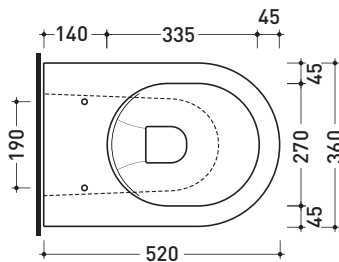

CE UNI EN 997

Dop-No997

vista zenitale / zenital view