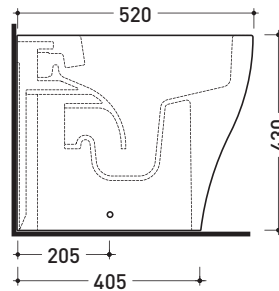

vista laterale / lateral view