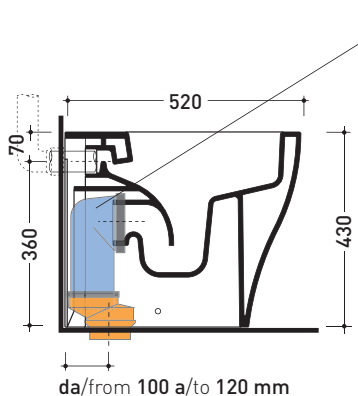

Package dim. | Weight **11 kg** | Pz. Pallet n° **30**

CE UNI EN 14688 - CL00 Dop-No14688

vista zenitale / zenital view

vista zenitale / zenital view

vista frontale / frontal view

sezione longitudinale / section

Package dim. **cm** | Weight **17,5 kg** | Pz. Pallet n° **24**

UNI EN 13407 Dop-No13407

vista frontale / frontal view

vista laterale / lateral view

sezione longitudinale / section

vista retro/ back view

sizes in mm

Technical accessories: **Floor fixing kit** (9003)

Package dim. | Weight **28 kg** | Pz. Pallet n° **15**

CE UNI EN 997

Dop-No997

vista zenitale / zenital view

vista laterale / lateral view

vista retro / back view

da/ from 100 a/ to 120 mm  
sezione longitudinale / section

art. LK1012 (LKR90+LKR40)  
connessioni di scarico  
(in dotazione)  
drainage connector  
(included in the box)

sezione longitudinale / section