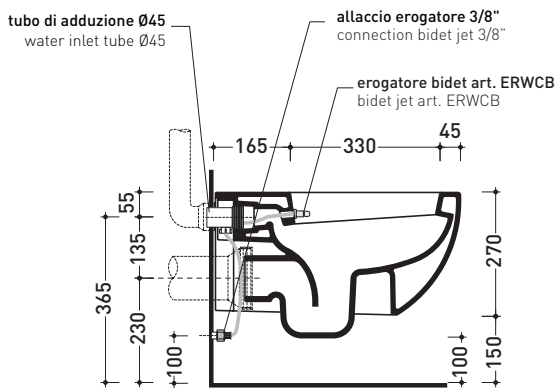

Technical accessories: **Universal fixing bracket for wall hung wc/bidet** (41/P)

Package dim. | Weight **26,1 kg** | Pz. Pallet n° **18**

CE UNI EN 997

Dop-No997

vista zenitale / zenital view

dettaglio erogatore / bidet jet detail