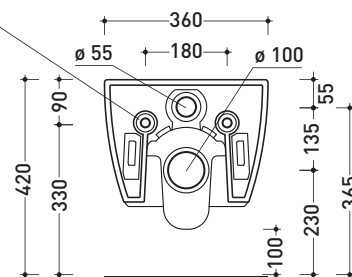

vista retro / back view