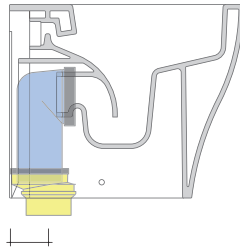

## KIT SUITABLE FOR FLOOR TRAP

**LKR90** (SET: LKR90)

da/from 50 a/to 80 mm

**LK8010** (SET: LKR90+LKR20)

da/from 80 a/to 100 mm

**LK1012** (SET: LKR90+LKR40)

da/from 100 a/to 120 mm

**LK1214** (SET: LKRS+LKR40)