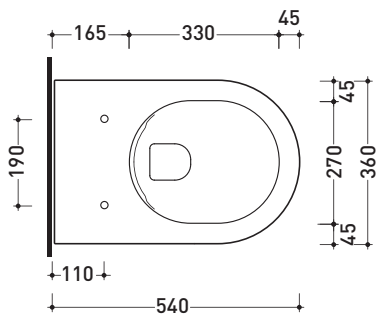

Technical accessories: **Universal fixing bracket for wall hung wc/bidet** (41/P)

Package dim. | Weight **22,5 kg** | Pz. Pallet n° **18**

CE UNI EN 997

Dop-No997

vista zenitale / zenital view

vista laterale / lateral view