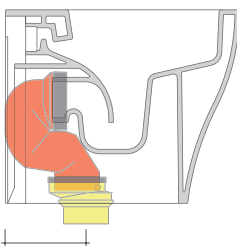

LK1820 (SET: LKRS+LKR20)

da/from 180 a/to 200 mm