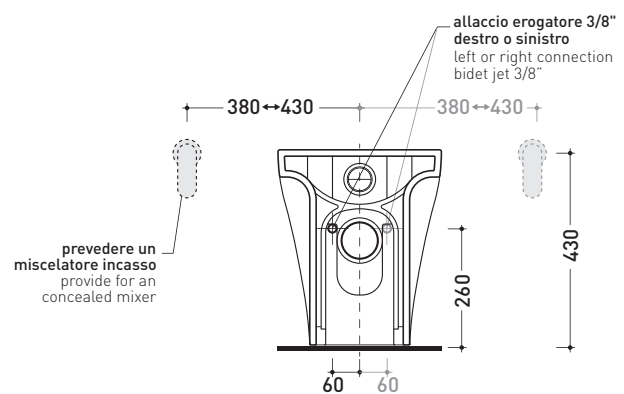

Technical accessories: **Floor fixing kit** (9003)

Package dim. | Weight **28 kg** | Pz. Pallet n° **15**

CE UNI EN 997

Dop-No997

vista zenitale / zenital view

dettaglio erogatore / bidet jet detail

sezione longitudinale / section