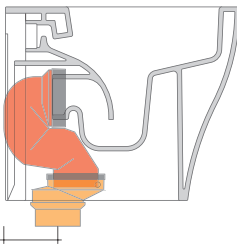

## KIT SUITABLE FOR FLOOR TRAP

**LKR90** (SET: LKR90)

da/from 50 a/to 80 mm

**LK8010** (SET: LKR90+LKR20)

da/from 80 a/to 100 mm

**LK1012** (SET: LKR90+LKR40)

da/from 100 a/to 120 mm

**LK1214** (SET: LKRS+LKR40)