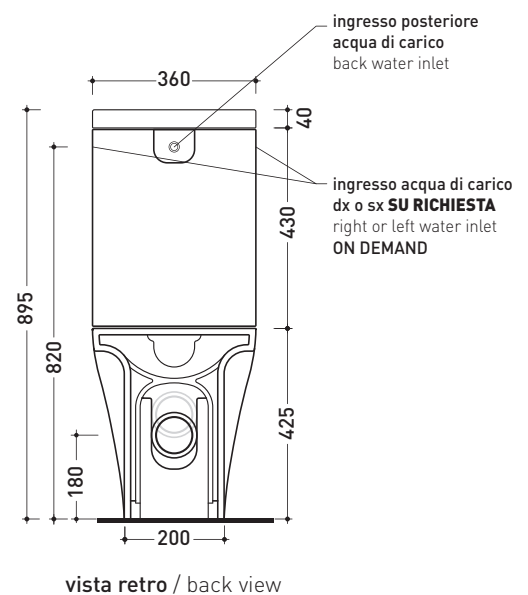

sizes in mm

Please consider a 2% tolerance on indicated measurements

CERAMIC: glossy finish

white

matt finish

milky white

carbone

argilla