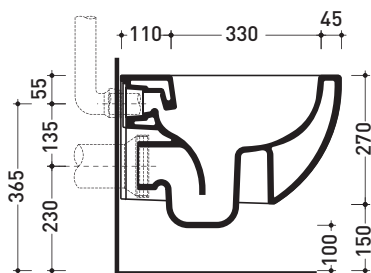

Technical accessories: **Universal fixing bracket for wall hung wc/bidet** (41/P)

Package dim. | Weight **21,5 kg** | Pz. Pallet n° **18**

CE UNI EN 997

Dop-No997

vista zenitale / zenital view

vista laterale / lateral view