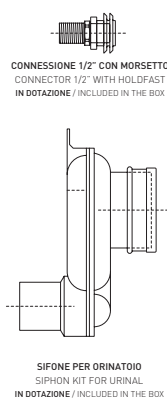

Package dim. **cm** | Weight **17,5 kg** | Pz. Pallet n° **24**

UNI EN 13407 Dop-No13407

vista frontale / frontal view

vista laterale / lateral view

sezione longitudinale / section

vista retro/ back view

sizes in mm