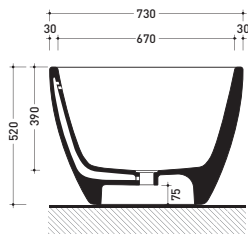

sezione laterale / section

vista laterale / lateral view

sezione longitudinale / section

sizes in mm

PIETRALUCE: glossy finish

white black marine blue red beige sand grey

matt finish

milky white graphite lava grey argilla