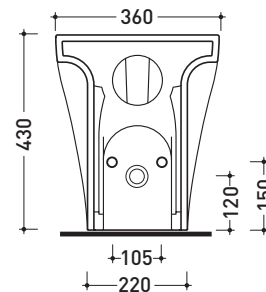

Package dim. | Weight **25 kg** | Pz. Pallet n° **15**

CE UNI EN 14528 - CL20 Dop-No14528

vista zenitale / zenital view

vista laterale / lateral view

sezione longitudinale / section

vista retro / back view