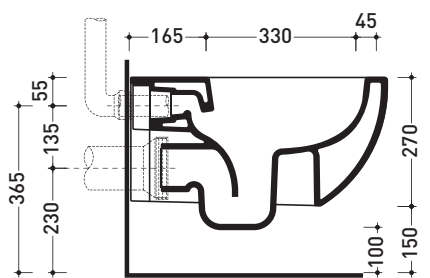

Technical accessories: **Universal fixing bracket for wall hung wc/bidet** (41/P)

Package dim. | Weight **22,5 kg** | Pz. Pallet n° **18**

CE UNI EN 997

Dop-No997

vista zenitale / zenital view

vista laterale / lateral view