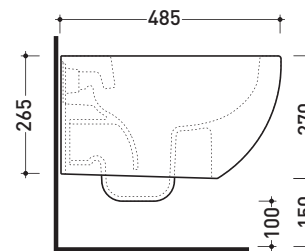

Technical accessories: **Universal fixing bracket for wall hung wc/bidet** (41/P)

Package dim. | Weight **21,5 kg** | Pz. Pallet n° **18**

CE UNI EN 997

Dop-No997

vista zenitale / zenital view

vista laterale / lateral view