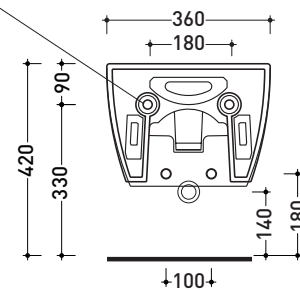

Package dim. | Weight **17,5 kg** | Pz. Pallet n° **18**

UNI EN 14528 - CL20 Dop-No14528

vista zenitale / zenital view

vista laterale / lateral view

sezione longitudinale / section

vista retro / back view

sizes in mm