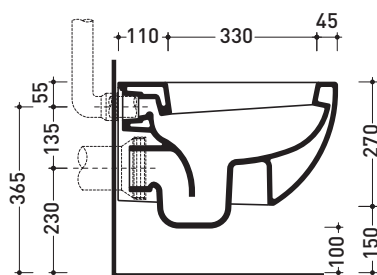

Technical accessories: **Universal fixing bracket for wall hung wc/bidet** (41/P)

Package dim. | Weight **21 kg** | Pz. Pallet n° **18**

CE UNI EN 997

Dop-No997

vista zenitale / zenital view

vista laterale / lateral view