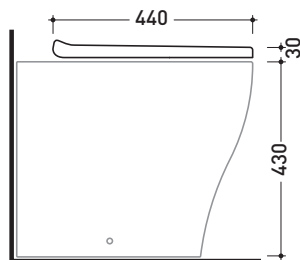

Package dim.

Weight **3 kg**

Pz. Pallet n° -

CE

art. AP117G - AP117RG  
vista zenitale / zenital view

art. AP118 - AP118G  
vista zenitale / zenital view

art. AP119 - AP119G  
vista zenitale / zenital view

art. AP117G - AP117RG  
vista laterale / lateral view