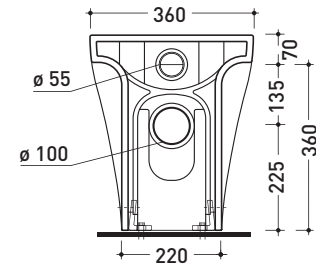

Dim. Imballo | Peso 28 kg | Pz. Pallet n° 15

CE UNI EN 997 Dop-No997

pag. 1/2

vista zenitale / zenital view

vista laterale / lateral view

vista retro / back view

SCARICO A PARETE  
PREDISPOSTO PER WC SOSPESO  
WALL DISCHARGE ARRANGEMENT  
FOR WALL-HUNG WC

sezione longitudinale / section

SCARICO A PAVIMENTO  
PREDISPOSTO DA 5 A 32 CM  
ARRANGEMENT DISCHARGE  
TO FLOOR FROM 5 TO 32 CM

da/from 50 a/to 320 mm

sezione longitudinale / section

sizes in mm

Please consider a 2% tolerance on indicated measurements