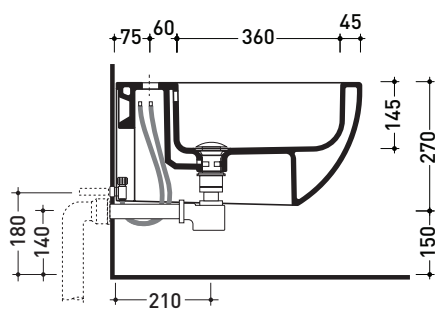

Package dim. | Weight **17,5 kg** | Pz. Pallet n° **18**

UNI EN 14528 - CL20 Dop-No14528

vista zenitale / zenital view

vista laterale / lateral view

sezione longitudinale / section

vista retro / back view

sizes in mm