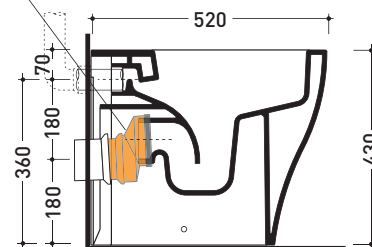

sezione longitudinale / section