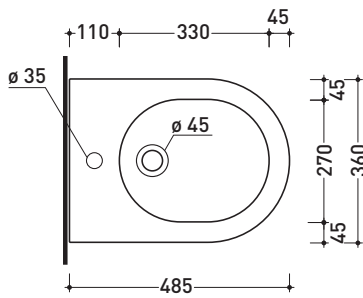

Package dim. | Weight **16,7 kg** | Pz. Pallet n° **18**

UNI EN 14528 - CL20 Dop-No14528

vista zenitale / zenital view

vista laterale / lateral view

sezione longitudinale / section

vista retro / back view

sizes in mm