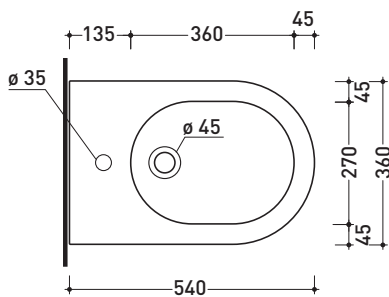

UNI EN 14528 - CL20 Dop-No14528

vista zenitale / zenital view