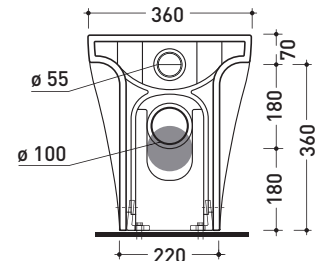

Package dim. | Weight **11 kg** | Pz. Pallet n° **30**

CE UNI EN 14688 - CL00 Dop-No14688

vista zenitale / zenital view

vista zenitale / zenital view

vista frontale / frontal view

sezione longitudinale / section

Package dim. **cm** | Weight **17,5 kg** | Pz. Pallet n° **24**

UNI EN 13407 Dop-No13407

vista frontale / frontal view

vista laterale / lateral view

sezione longitudinale / section

vista retro/ back view

sizes in mm

Technical accessories: **Floor fixing kit** (9003)

Package dim. | Weight **28 kg** | Pz. Pallet n° **15**

CE UNI EN 997

Dop-No997

vista zenitale / zenital view

vista laterale / lateral view

vista retro / back view

da/ from 100 a/ to 120 mm  
sezione longitudinale / section

art. LK1012 (LKR90+LKR40)  
connessioni di scarico  
(in dotazione)  
drainage connector  
(included in the box)

sezione longitudinale / section