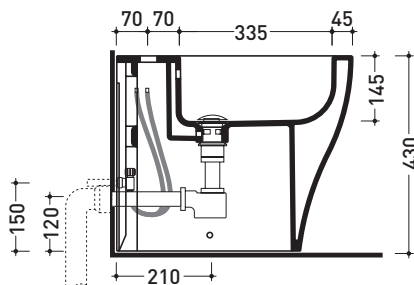

Package dim. | Weight **25 kg** | Pz. Pallet n° **15**

CE UNI EN 14528 - CL20 Dop-No14528

vista zenitale / zenital view

vista laterale / lateral view

sezione longitudinale / section

vista retro / back view