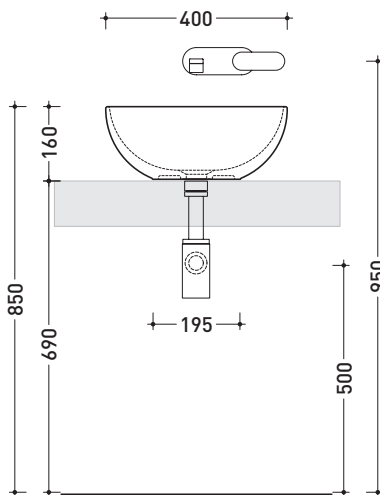

Package dim. | Weight **7 kg** | Pz. Pallet n° **42**

CE UNI EN 14688 - CL00 Dop-No14688

vista zenitale / zenital view

vista zenitale / zenital view

vista frontale / frontal view

sezione longitudinale / section