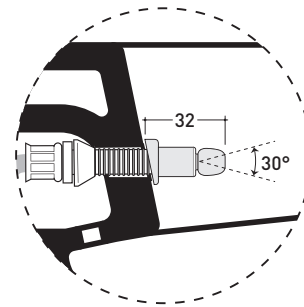

Technical accessories: **Floor fixing kit** (9003)

Package dim. | Weight **28 kg** | Pz. Pallet n° **15**

CE UNI EN 997

Dop-No997

vista zenitale / zenital view

dettaglio erogatore / bidet jet detail

sezione longitudinale / section