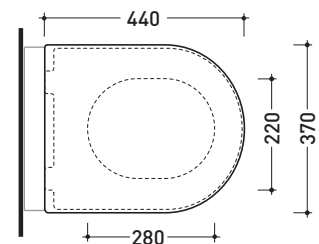

Package dim.

Weight **3 kg**

Pz. Pallet n° -

CE

art. AP117G - AP117RG  
vista zenitale / zenital view

art. AP118 - AP118G  
vista zenitale / zenital view

art. AP119 - AP119G  
vista zenitale / zenital view

art. AP117G - AP117RG  
vista laterale / lateral view