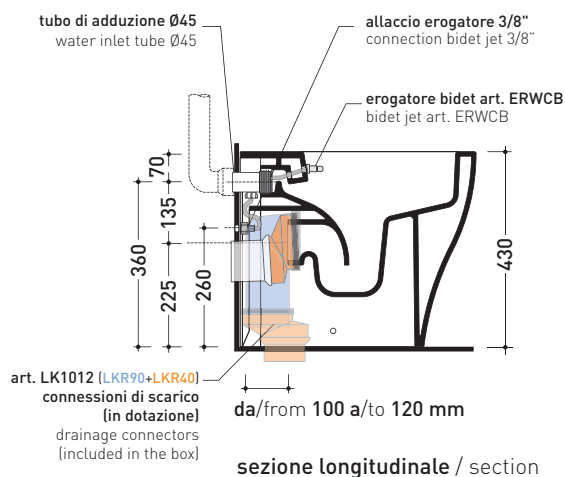

Technical accessories: **Floor fixing kit** (9003)

Package dim. | Weight **28 kg** | Pz. Pallet n° **15**

CE UNI EN 997

Dop-No997

vista zenitale / zenital view

dettaglio erogatore / bidet jet detail

sezione longitudinale / section