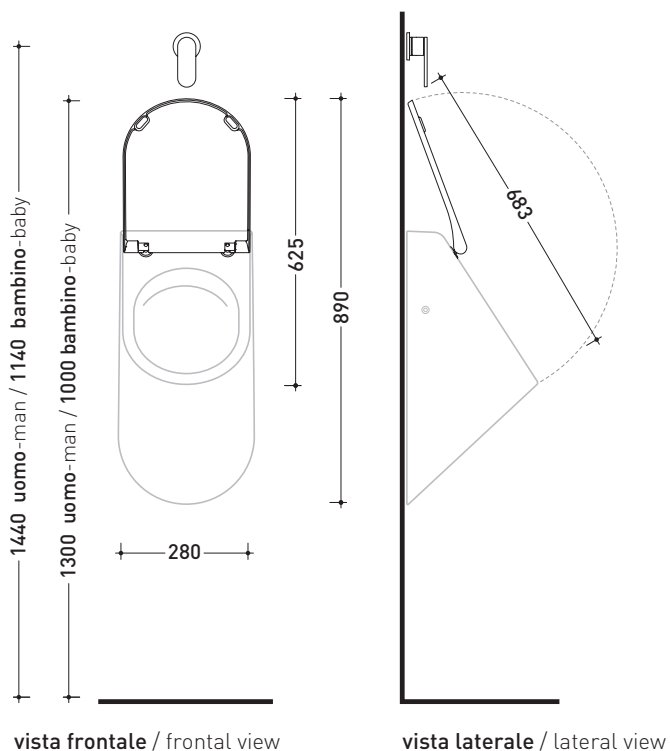

design **FLAMINIA TEAM**

2020

AP28CW03

Thermosetting soft-close cover suitable for urinal with quick-release hinges

Complements: **App urinal (AP28G)**

Package dim. **cm** | Weight **1,3 kg** | Pz. Pallet n° -

sizes in mm

THERMOSETTING: glossy finish

white

matt finish

milky white

carbone