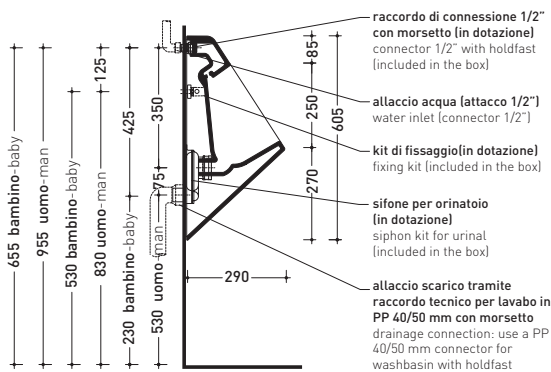

Package dim. **cm** | Weight **17,5 kg** | Pz. Pallet n° **24**

UNI EN 13407 Dop-No13407

vista frontale / frontal view

vista laterale / lateral view

sezione longitudinale / section

vista retro/ back view

sizes in mm