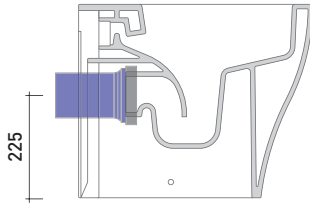

KIT SUITABLE FOR WALL TRAP

LKR00 (SET: LKR00)