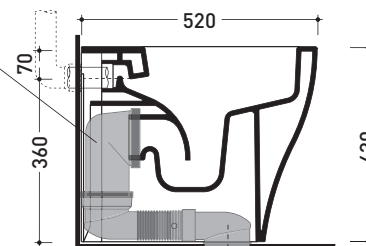

SCARICO A PAVIMENTO
PREDISPOSTO DA 5 A 32 CM
ARRANGEMENT DISCHARGE
TO FLOOR FROM 5 TO 32 CM

da/from 50 a/to 320 mm

sezione longitudinale / section

sizes in mm

Please consider a 2% tolerance on indicated measurements

CERAMIC: glossy finish

matt finish