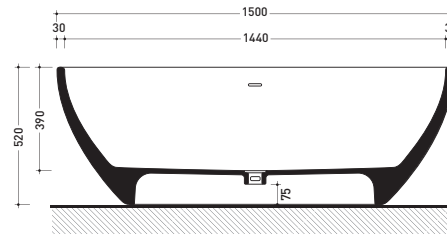

sezione laterale / section

vista laterale / lateral view

sezione longitudinale / section

sizes in mm

PIETRALUCE: glossy finish

white black marine blue red beige sand grey

matt finish

milky white graphite lava grey argilla