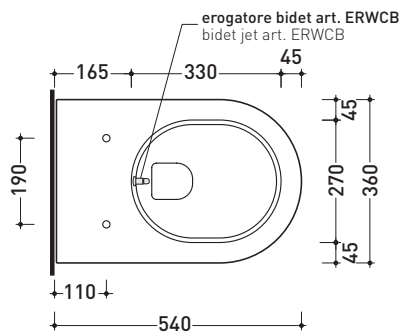

Technical accessories: **Universal fixing bracket for wall hung wc/bidet** (41/P)

Package dim. | Weight **26,1 kg** | Pz. Pallet n° **18**

CE UNI EN 997

Dop-No997

vista zenitale / zenital view

dettaglio erogatore / bidet jet detail