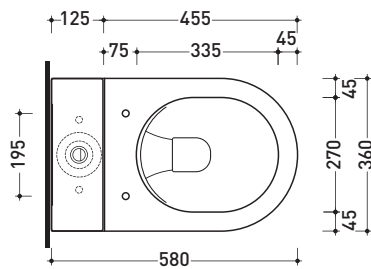

vista zenitale / zenital view