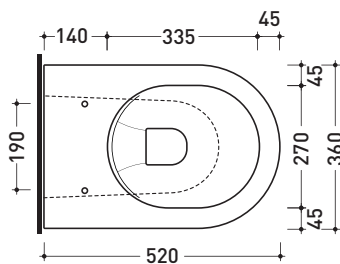

vista zenitale / zenital view