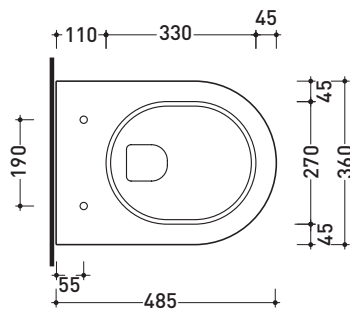

CE UNI EN 997

Dop-No997

vista zenitale / zenital view