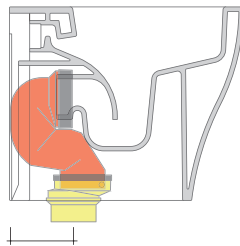

LK1416 (SET: LKRS+LKR20)

da/from 140 a/to 160 mm