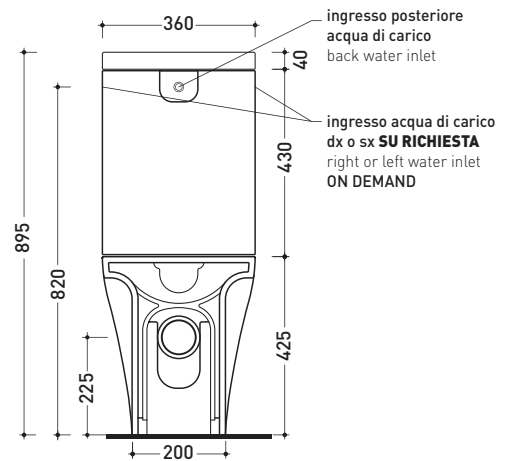

CE UNI EN 997 Dop-No997

pag. 1/2

vista zenitale / zenital view

sezione longitudinale / section

sezione longitudinale / section

vista retro / back view

sizes in mm

Please consider a 2% tolerance on indicated measurements