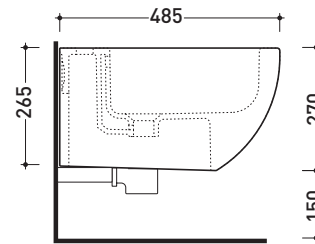

vista laterale / lateral view