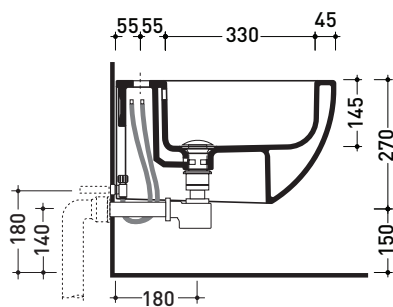

Package dim. | Weight **16,7 kg** | Pz. Pallet n° **18**

UNI EN 14528 - CL20 Dop-No14528

vista zenitale / zenital view

vista laterale / lateral view

sezione longitudinale / section

vista retro / back view

sizes in mm