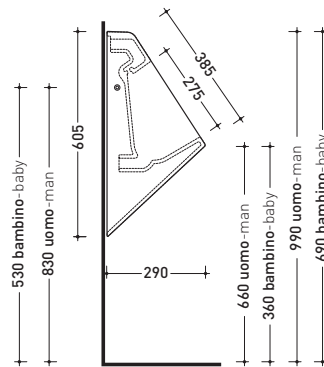

Package dim. **cm** | Weight **17,5 kg** | Pz. Pallet n° **24**

UNI EN 13407 Dop-No13407

vista frontale / frontal view

vista laterale / lateral view

sezione longitudinale / section

vista retro/ back view

sizes in mm