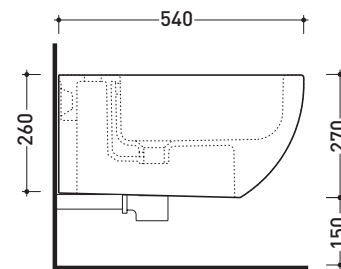

Package dim. | Weight **17,5 kg** | Pz. Pallet n° **18**

UNI EN 14528 - CL20 Dop-No14528

vista zenitale / zenital view

vista laterale / lateral view

sezione longitudinale / section

vista retro / back view

sizes in mm