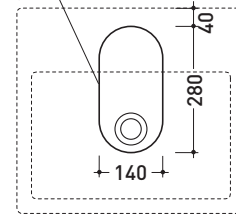

Package dim. 45 x 20,5 x 36 cm | Weight 10,5 kg | Pz. Pallet n° 30

CE UNI EN 14688 - CL20 Dop-No14688

vista zenitale / zenital view

vista zenitale / zenital view

vista frontale / frontal view

sezione longitudinale / section

Package dim. **52,5 x 19,5 x 48 cm** | Weight **21 kg** | Pz. Pallet n° **16**

CE UNI EN 14688 - CL20 Dop-No14688

vista zenitale / zenital view

foro consigliato sul piano
suggested hole on the top

vista zenitale / zenital view