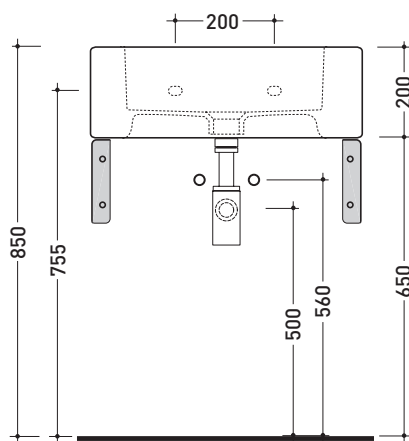

Package dim. **62,5 x 25 x 60 cm** | Weight **32,5 kg** | Pz. Pallet n° **12**

CE UNI EN 14688 - CL20 Dop-No14688

vista zenitale / zenital view

foro consigliato sul piano
suggested hole on the top

vista zenitale / zenital view