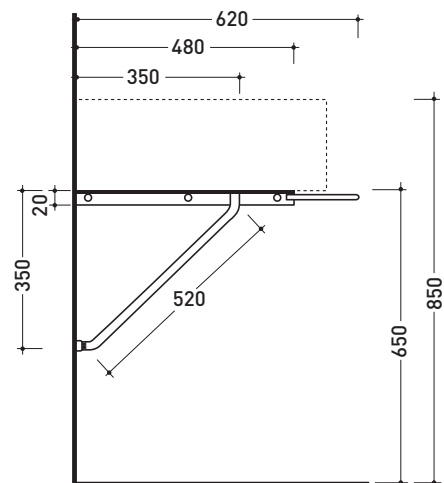

Package dim. 45 x 20,5 x 36 cm | Weight 10,5 kg | Pz. Pallet n° 30

CE UNI EN 14688 - CL20 Dop-No14688

vista zenitale / zenital view

vista zenitale / zenital view

vista frontale / frontal view

sezione longitudinale / section

Package dim. 104 x 25 x 60 cm | Weight 57 kg | Pz. Pallet n° 8

CE UNI EN 14688 - CL20 Dop-No14688

vista zenitale / zenital view

vista frontale / frontal view

foro consigliato sul piano
suggested hole on the top

Package dim. 111 x 28 x 6 cm | Weight 3,8 kg | Pz. Pallet n° -

vista zenitale / zenital view

vista frontale / frontal view

vista laterale / lateral view

sizes in mm

STEEL: glossy finish

chrome

<http://www.ceramicaflaminia.it/en/lines/275-acquagrande>

Package dim. 104 x 25 x 60 cm | Weight 41,5 kg | Pz. Pallet n° 8

CE UNI EN 14688 - CL20 Dop-No14688

vista zenitale / zenital view

vista frontale / frontal view

vista zenitale / zenital view

sezione longitudinale / section