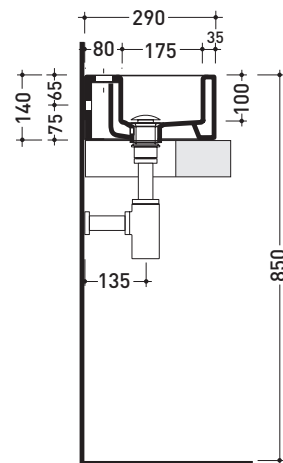

Package dim. 45 x 20,5 x 36 cm | Weight 10,5 kg | Pz. Pallet n° 30

CE UNI EN 14688 - CL20 Dop-No14688

vista zenitale / zenital view

vista zenitale / zenital view

vista frontale / frontal view

sezione longitudinale / section

Package dim. **52,5 x 19,5 x 48 cm** | Weight **21 kg** | Pz. Pallet n° **16**

CE UNI EN 14688 - CL20 Dop-No14688

vista zenitale / zenital view

foro consigliato sul piano
suggested hole on the top

vista zenitale / zenital view