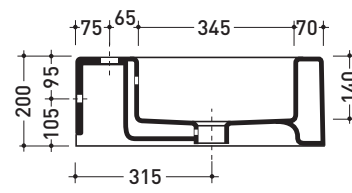

Package dim. 45 x 20,5 x 36 cm | Weight 10,5 kg | Pz. Pallet n° 30

CE UNI EN 14688 - CL20 Dop-No14688

vista zenitale / zenital view

vista zenitale / zenital view

vista frontale / frontal view

sezione longitudinale / section

Package dim. 104 x 25 x 60 cm | Weight 57 kg | Pz. Pallet n° 8

CE UNI EN 14688 - CL20 Dop-No14688

vista zenitale / zenital view

vista frontale / frontal view

foro consigliato sul piano
suggested hole on the top

vista zenitale / zenital view

sezione longitudinale / section

art. AQ04 (OPTIONAL)
staffe di sostegno / supporting brackets

sizes in mm

Please consider a 2% tolerance on indicated measurements

CERAMIC: glossy finish

Package dim. 111 x 28 x 6 cm | Weight 3,8 kg | Pz. Pallet n° -

vista zenitale / zenital view

vista frontale / frontal view

vista laterale / lateral view

sizes in mm

STEEL: glossy finish

chrome

<http://www.ceramicaflaminia.it/en/lines/275-acquagrande>