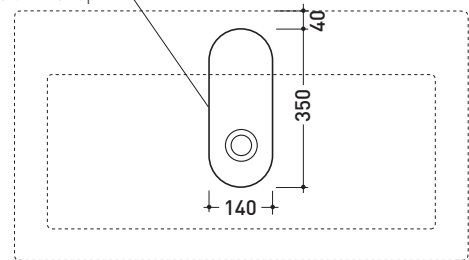

Package dim. 45 x 20,5 x 36 cm | Weight 10,5 kg | Pz. Pallet n° 30

CE UNI EN 14688 - CL20 Dop-No14688

vista zenitale / zenital view

vista zenitale / zenital view

vista frontale / frontal view

sezione longitudinale / section

Package dim. 104 x 25 x 60 cm | Weight 57 kg | Pz. Pallet n° 8

CE UNI EN 14688 - CL20 Dop-No14688

vista zenitale / zenital view

vista frontale / frontal view

foro consigliato sul piano
suggested hole on the top

vista zenitale / zenital view

sezione longitudinale / section

art. AQ04 (OPTIONAL)
staffe di sostegno / supporting brackets

sizes in mm

Please consider a 2% tolerance on indicated measurements

CERAMIC: glossy finish

Package dim. 111 x 28 x 6 cm | Weight 3,8 kg | Pz. Pallet n° -

vista zenitale / zenital view

vista frontale / frontal view

vista laterale / lateral view

sizes in mm

STEEL: glossy finish

chrome

<http://www.ceramicaflaminia.it/en/lines/275-acquagrande>