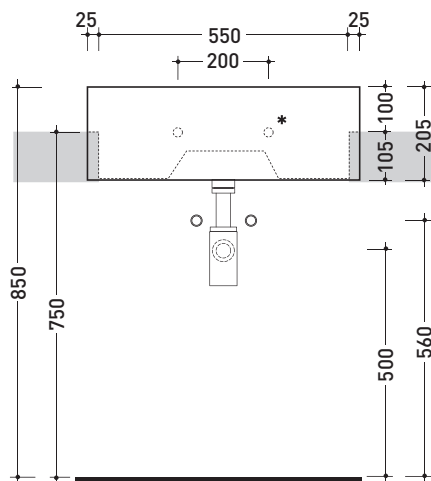

Package dim. 45 x 20,5 x 36 cm | Weight 10,5 kg | Pz. Pallet n° 30

CE UNI EN 14688 - CL20 Dop-No14688

vista zenitale / zenital view

vista zenitale / zenital view

vista frontale / frontal view

sezione longitudinale / section

Package dim. 62,5 x 25 x 60 cm | Weight 30 kg | Pz. Pallet n° 12

CE UNI EN 14688 - CL20 Dop-No14688

vista zenitale / zenital view

vista frontale / frontal view

vista laterale / side view

sezione longitudinale / section