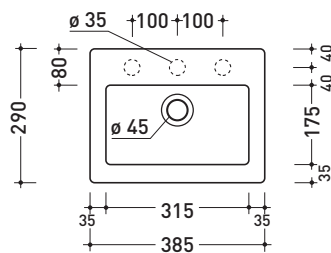

Package dim. 45 x 20,5 x 36 cm | Weight 10,5 kg | Pz. Pallet n° 30

CE UNI EN 14688 - CL20 Dop-No14688

vista zenitale / zenital view

vista zenitale / zenital view

vista frontale / frontal view

sezione longitudinale / section

Package dim. **52,5 x 19,5 x 48 cm** | Weight **21 kg** | Pz. Pallet n° **16**

CE UNI EN 14688 - CL20 Dop-No14688

vista zenitale / zenital view

foro consigliato sul piano
suggested hole on the top

vista zenitale / zenital view