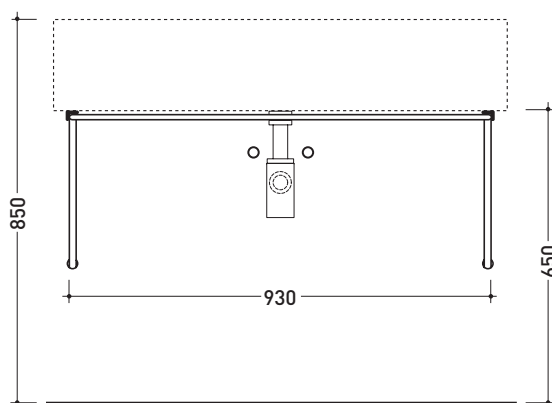

Package dim. 45 x 20,5 x 36 cm | Weight 10,5 kg | Pz. Pallet n° 30

CE UNI EN 14688 - CL20 Dop-No14688

vista zenitale / zenital view

vista zenitale / zenital view

vista frontale / frontal view

sezione longitudinale / section

Package dim. 111 x 28 x 6 cm | Weight 3,8 kg | Pz. Pallet n° -

vista zenitale / zenital view

vista frontale / frontal view

vista laterale / lateral view

sizes in mm

STEEL: glossy finish

chrome

<http://www.ceramicaflaminia.it/en/lines/275-acquagrande>

Package dim. 104 x 25 x 60 cm | Weight 41,5 kg | Pz. Pallet n° 8

CE UNI EN 14688 - CL20 Dop-No14688

vista zenitale / zenital view

vista frontale / frontal view

vista zenitale / zenital view

sezione longitudinale / section