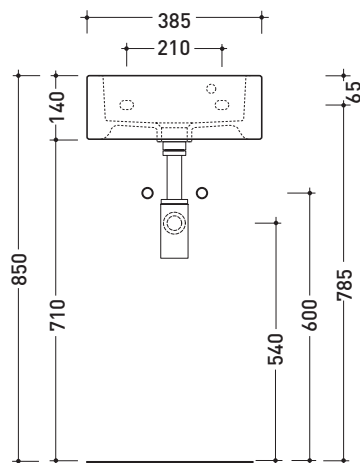

Package dim. 45 x 20,5 x 36 cm | Weight 10,5 kg | Pz. Pallet n° 30

CE UNI EN 14688 - CL20 Dop-No14688

vista zenitale / zenital view

vista zenitale / zenital view

vista frontale / frontal view

sezione longitudinale / section

Package dim. **52,5 x 19,5 x 48 cm** | Weight **21 kg** | Pz. Pallet n° **16**

CE UNI EN 14688 - CL20 Dop-No14688

vista zenitale / zenital view

foro consigliato sul piano
suggested hole on the top

vista zenitale / zenital view