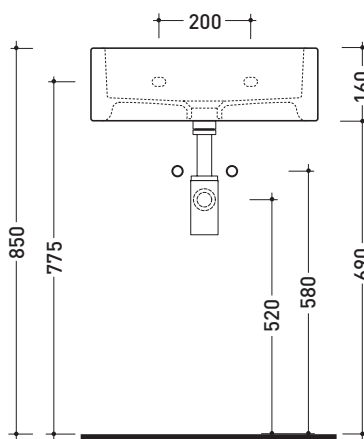

Package dim. 45 x 20,5 x 36 cm | Weight 10,5 kg | Pz. Pallet n° 30

CE UNI EN 14688 - CL20 Dop-No14688

vista zenitale / zenital view

vista zenitale / zenital view

vista frontale / frontal view

sezione longitudinale / section

Package dim. **52,5 x 19,5 x 48 cm** | Weight **21 kg** | Pz. Pallet n° **16**

CE UNI EN 14688 - CL20 Dop-No14688

vista zenitale / zenital view

foro consigliato sul piano
suggested hole on the top

vista zenitale / zenital view