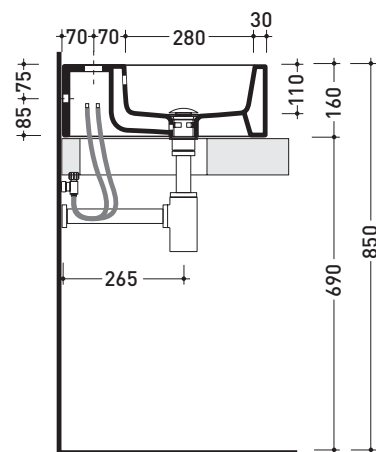

sezione longitudinale / section

sizes in mm

Please consider a 2% tolerance on indicated measurements

CERAMIC: glossy finish

matt finish