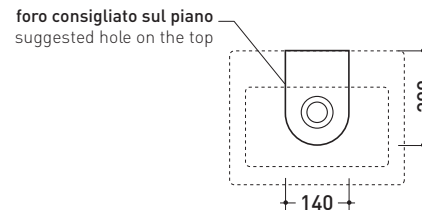

Package dim. 45 x 20,5 x 36 cm | Weight 10,5 kg | Pz. Pallet n° 30

CE UNI EN 14688 - CL20 Dop-No14688

vista zenitale / zenital view

vista zenitale / zenital view

vista frontale / frontal view

sezione longitudinale / section