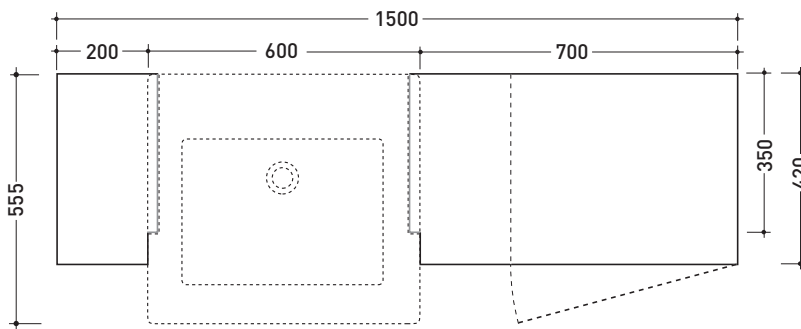

Acquagrande

➔ **FLAMINIA.**

design **GIULIO CAPPELLINI** and **ROBERTO PALOMBA** 1997

MAS60

Wooden set unit for Acquagrande 60 semi-inset basin

Complements: **Acquagrande 60 semi-inset basin** (5053)
Line taps basin: ONE - NOKÉ - SI - FOLD - X1
Line accessories: TWO - HOOP - NOKÉ - FOLD

Package dim. | Weight **39 kg** | Pz. Pallet n° -

vista zenitale / zenital view