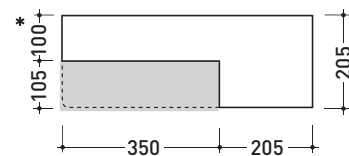

Package dim. 62,5 x 25 x 60 cm | Weight 30 kg | Pz. Pallet n° 12

CE UNI EN 14688 - CL20 Dop-No14688

vista zenitale / zenital view

vista frontale / frontal view

vista laterale / side view

sezione longitudinale / section