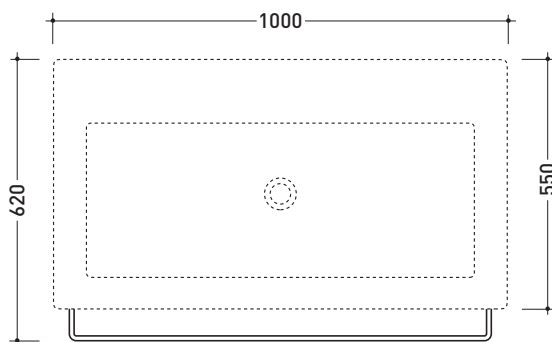

Package dim. 45 x 20,5 x 36 cm | Weight 10,5 kg | Pz. Pallet n° 30

CE UNI EN 14688 - CL20 Dop-No14688

vista zenitale / zenital view

vista zenitale / zenital view

vista frontale / frontal view

sezione longitudinale / section

Package dim. 111 x 28 x 6 cm | Weight 3,8 kg | Pz. Pallet n° -

vista zenitale / zenital view

vista frontale / frontal view

vista laterale / lateral view

sizes in mm

STEEL: glossy finish

chrome

<http://www.ceramicaflaminia.it/en/lines/275-acquagrande>