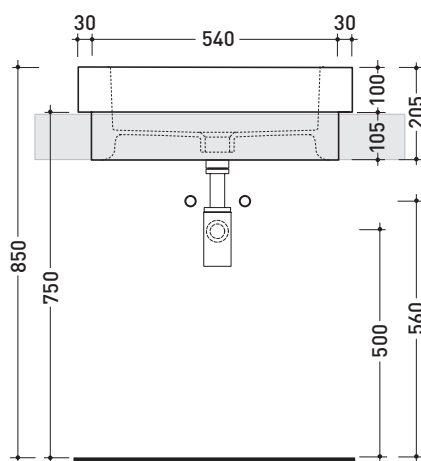

Package dim. 45 x 20,5 x 36 cm | Weight 10,5 kg | Pz. Pallet n° 30

CE UNI EN 14688 - CL20 Dop-No14688

vista zenitale / zenital view

vista zenitale / zenital view

vista frontale / frontal view

sezione longitudinale / section

Package dim. **62,5 x 25 x 60 cm** | Weight **32,5 kg** | Pz. Pallet n° **12**

CE UNI EN 14688 - CL20 Dop-No14688

vista zenitale / zenital view

foro consigliato sul piano
suggested hole on the top

vista zenitale / zenital view

Technical accessories: **Chrome siphon (SIFL/CR) - Telescopic chrome siphon (SIFL066)**
Stop & Go drain (PLSG)
CERAMIC Stop & Go drain (PLCE)
Two piece set chrome tap filters (RF026)

Package dim. **62,5 x 25 x 60 cm** | Weight **27,5 kg** | Pz. Pallet n° **12**

CE UNI EN 14688 - CL20 Dop-No14688

vista zenitale / zenital view

vista zenitale / zenital view

vista frontale / frontal view

sezione longitudinale / section

sizes in mm

Please consider a 2% tolerance on indicated measurements