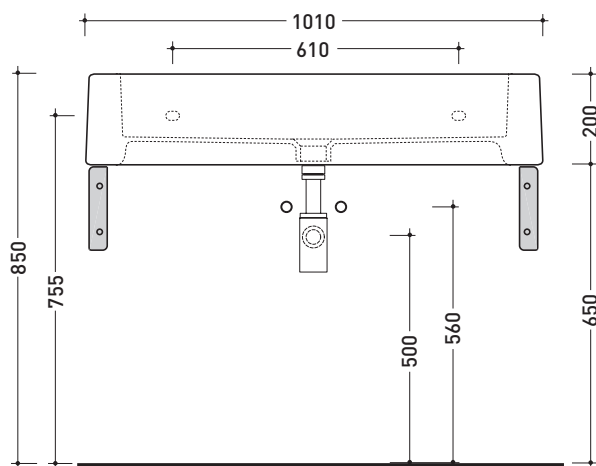

Package dim. 104 x 25 x 60 cm | Weight 57 kg | Pz. Pallet n° 8

CE UNI EN 14688 - CL20 Dop-No14688

vista zenitale / zenital view

vista frontale / frontal view

foro consigliato sul piano
suggested hole on the top