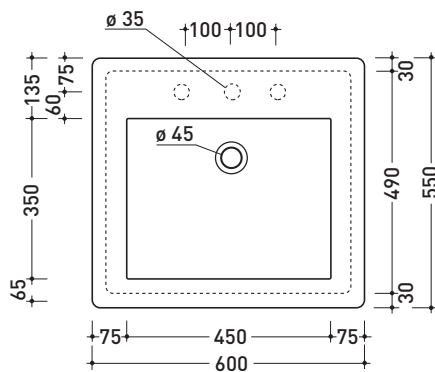

Package dim. 45 x 20,5 x 36 cm | Weight 10,5 kg | Pz. Pallet n° 30

CE UNI EN 14688 - CL20 Dop-No14688

vista zenitale / zenital view

vista zenitale / zenital view

vista frontale / frontal view

sezione longitudinale / section

Package dim. **62,5 x 25 x 60 cm** | Weight **32,5 kg** | Pz. Pallet n° **12**

CE UNI EN 14688 - CL20 Dop-No14688

vista zenitale / zenital view

foro consigliato sul piano
suggested hole on the top

vista zenitale / zenital view

CE UNI EN 14688 - CL20 Dop-No14688

vista zenitale / zenital view

vista zenitale / zenital view

vista frontale / frontal view

sezione longitudinale / section

sizes in mm

Please consider a 2% tolerance on indicated measurements