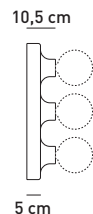

Finiture / Finish

- bianco
  white
- latte
  milky white
- grafite
  graphite
- oro
  gold
- platino
  platinum

Sorgente / Light source

E 27
LED - DRAA max 18 W

art.
MKL17

- Lampada a parete a luce diffusa
- Corpo in ceramica
- Interruttore on/off a tirante
- Adatta per interni
- Lampadina non inclusa

- Wall mounted luminaire for diffused lighting
- Body in ceramic
- Pull switch
- Suitable for indoor application
- Bulbs not included