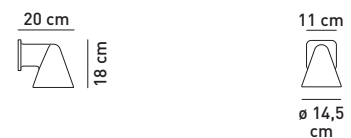

Finiture / Finish

- bianco
  white
- latte
  milky white
- grafite
  graphite
- oro
  gold
- platino
  platinum

Sorgente / Light source

GU10
LED - DRPAR Max 7W

art.
LXS15

- Lampada a sospensione con cavo a luce diretta
- Diffusore in ceramica
- Supporti in metallo cromato
- Cavo elettrico a treccia in bianco avorio
- Adatta per interni
- Lampadina non inclusa

- Cable suspended luminaire for direct lighting
- Diffuser in ceramic
- Supports in chromed metal
- Braided electric cable in ivory white
- Suitable for indoor application
- Bulb not included

Finiture / Finish

- bianco
  white
- latte
  milky white
- grafite
  graphite
- oro
  gold
- platino
  platinum

Sorgente / Light source

GU10
LED - DRPAR Max 7W

art.
LXP15

- Lampada a parete a luce diretta
- Corpo e diffusore in ceramica
- Adatta per interni
- Lampadina non inclusa

- Wall mounted luminaire for direct lighting
- Body and diffuser in ceramic
- Suitable for indoor application
- Bulb not included