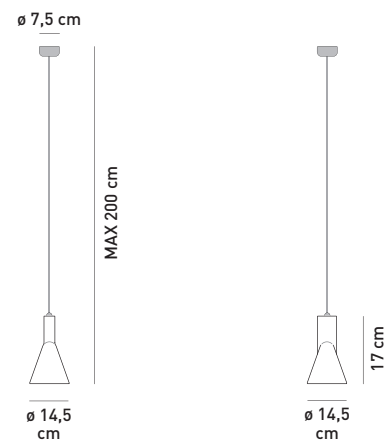

Finiture / Finish

- bianco
  white
- latte
  milky white
- grafite
  graphite
- oro
  gold
- platino
  platinum

Sorgente / Light source

GU10
LED - DRPAR Max 7W

art.
LXP15

- Lampada a parete a luce diretta
- Corpo e diffusore in ceramica
- Adatta per interni
- Lampadina non inclusa

- Wall mounted luminaire for direct lighting
- Body and diffuser in ceramic
- Suitable for indoor application
- Bulb not included