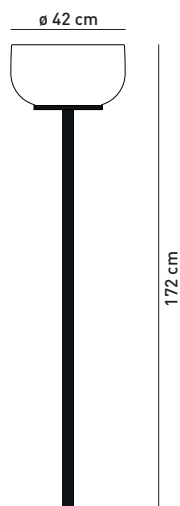

Finiture / Finish

-  bianco
white
-  latte
milky white
-  grafite
graphite
-  oro
gold
-  platino
platinum

Sorgente / Light source

GU10
LED - DRPAR Max 7W

art.
LXS15

- Lampada a sospensione con cavo a luce diretta
- Diffusore in ceramica
- Supporti in metallo cromato
- Cavo elettrico a treccia in bianco avorio
- Adatta per interni
- Lampadina non inclusa

Sorgente / Light source

E 27
LED - DRAA max 18 W

- Lampada a sospensione con cavo a luce diretta
 - Diffusore in ceramica
 - Supporti in metallo cromato
 - Cavo di sospensione in acciaio
 - Cavo elettrico trasparente
 - Adatta per interni
 - Lampadina non inclusa

- Cable suspended luminaire for direct lighting
 - Diffuser in ceramic
 - Supports in chromed metal
 - Suspension cables in steel
 - Transparent electric cable
- Suitable for indoor application
 - Bulb not included

art.
SDLT42

Finiture / Finish

- bianco white 
- latte milky white 
- grafite graphite 
- oro gold 
- platino platinum 

Sorgente / Light source

E 27
LED - DRAA max 18 W

- Lampada da terra a luce diretta
 - Diffusore in ceramica
- Base e supporto in metallo verniciato a polvere Nero opaco
 - Interruttore on/off sul cavo
 - Adatta per interni
 - Lampadina non inclusa