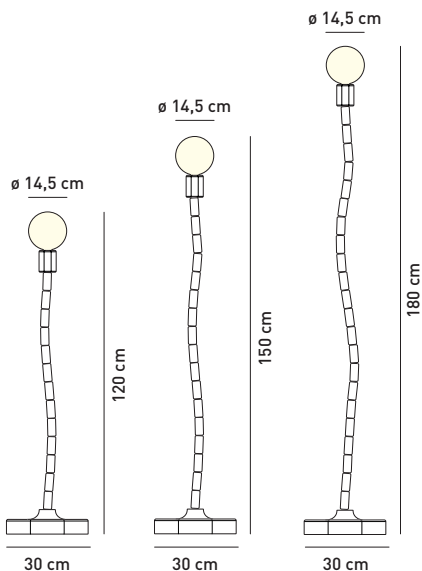

art.
MKLT120 - cm 120

art.
MKLT150 - cm 150

art.
MKLT180 - cm 180

Finiture / Finish

- bianco white 
- latte milky white 
- grafite graphite 
- oro gold 
- platino platinum 

Sorgente / Light source

G 9
LED - DRT max 5 W