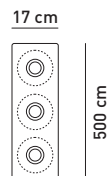

Finiture / Finish

- bianco
  white
- latte
  milky white
- grafite
  graphite
- oro
  gold
- platino
  platinum

Sorgente / Light source

E 27
LED - DRAA max 18 W

art.
MKL17

- Lampada a parete a luce diffusa
- Corpo in ceramica
- Interruttore on/off a tirante
- Adatta per interni
- Lampadina non inclusa

- Wall mounted luminaire for diffused lighting
- Body in ceramic
- Pull switch
- Suitable for indoor application
- Bulbs not included