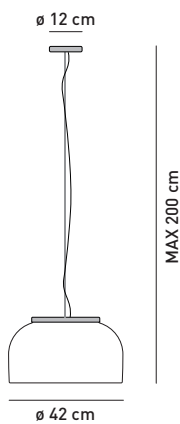

Sorgente / Light source

E 27
LED - DRAA max 18 W

- Lampada a sospensione con cavo a luce diretta
 - Diffusore in ceramica
 - Supporti in metallo cromato
 - Cavo di sospensione in acciaio
 - Cavo elettrico trasparente
 - Adatta per interni
 - Lampadina non inclusa