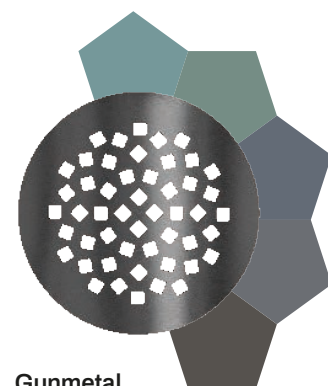

Las características excepcionales de Scene® y Kromat® garantizan la calidad del producto, otorgándole amplias posibilidades en sus dimensiones a medida y soluciones especiales. Todo ello, coordinado estéticamente por medio del blanco más puro, pasando por una amplia gama de colores estándares y la posibilidad de realización en colores a la carta.

La sofisticación que aporta esta rejilla al plato NEO PLUS convertirá cualquier color de plato en una experiencia privilegiada. Disponible en acabados Rame, Golden, Steel y Gunmetal.

Steel

Golden

Rame

Gunmetal

Descripción NEO PLUS

Plato de ducha fabricado en Scene® solid surface y Kromat®, materiales compactos en base resina y cargas minerales. Grandes rangos de medidas con formatos hasta 140 cm de ancho y 210 de largo, con posibilidad de suministro a medida, formas especiales, marcos y otras opciones. Amplia gama de colores estándares en acabado mate, y posibilidad de especiales.

← Ficha producto NEO PLUS vía QR

Altura e instalación

Materiales

Scene® Solid Surface avanzado, compacto, homogéneo y de superficie renovable en color blanco puro mate.

Kromat® Compuesto compacto en base a resina y cargas minerales, con 20 colores estándar y posibilidad a la carta.