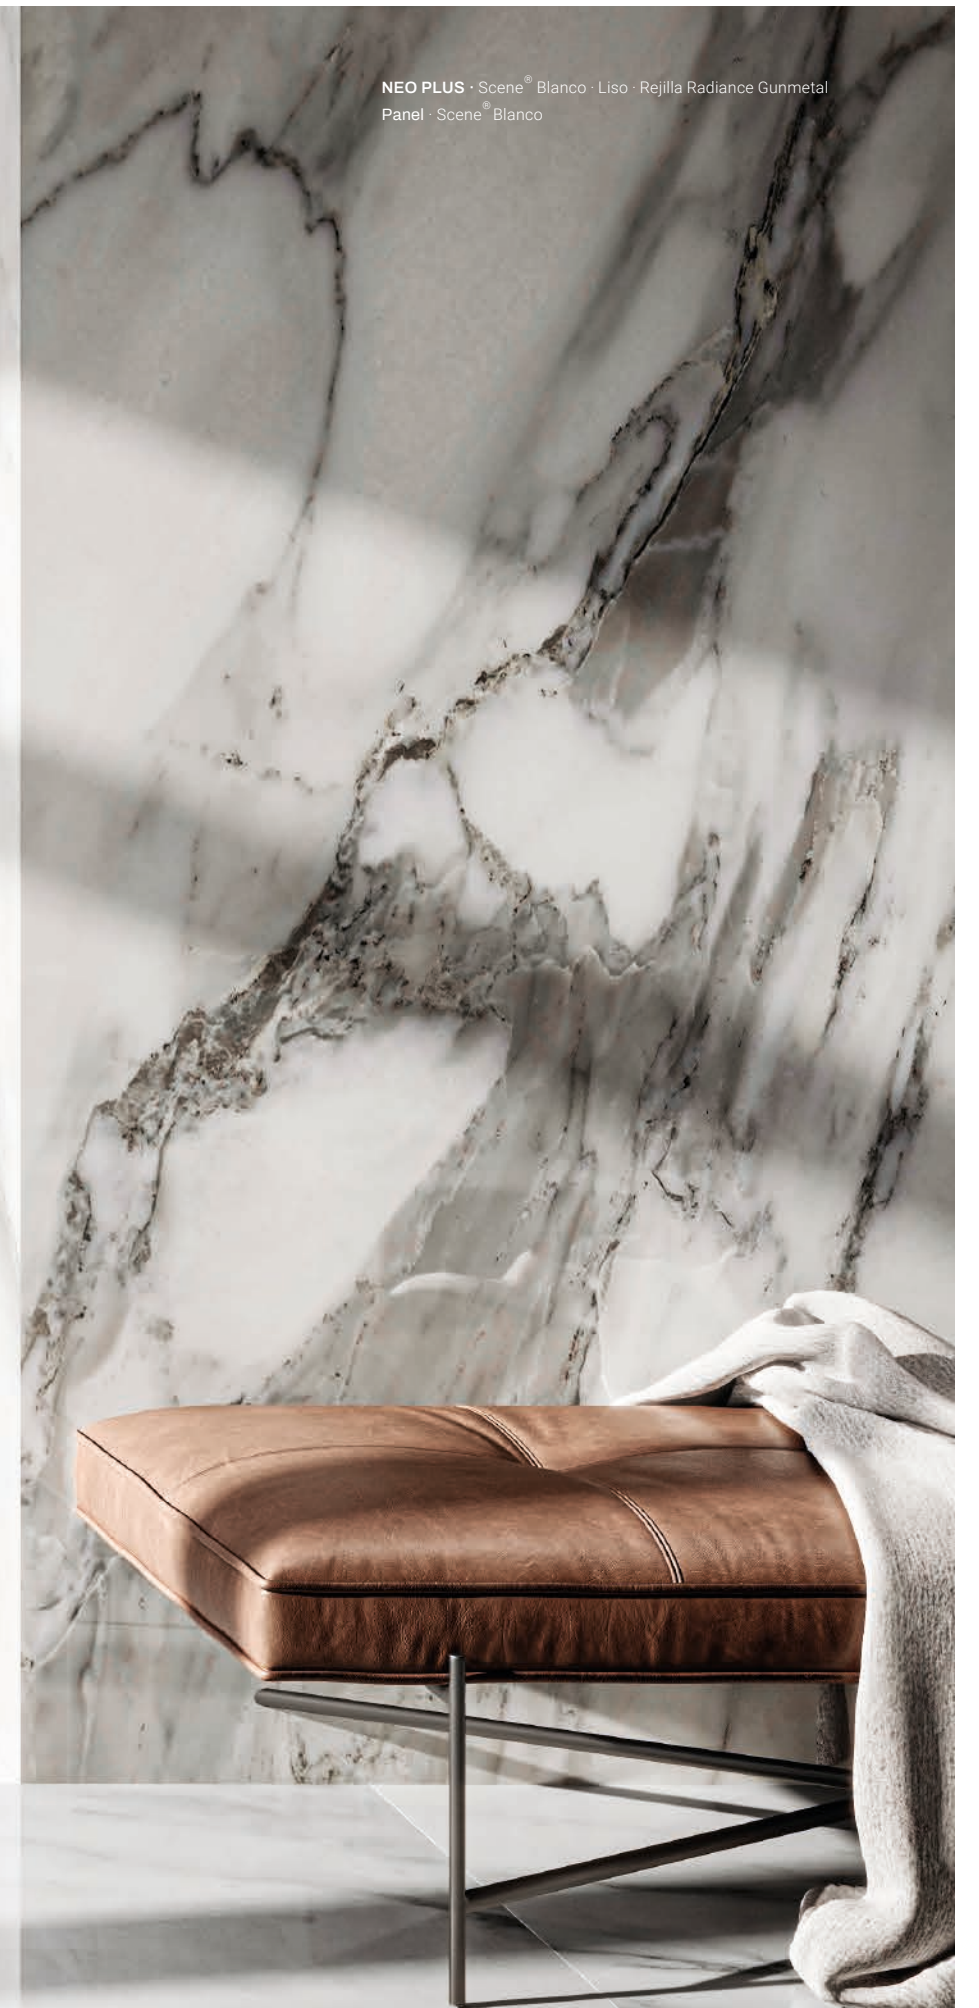

NEO PLUS · Scene® Blanco · Liso · Rejilla Radiance Gunmetal
Panel · Scene® Blanco

NEO PLUS