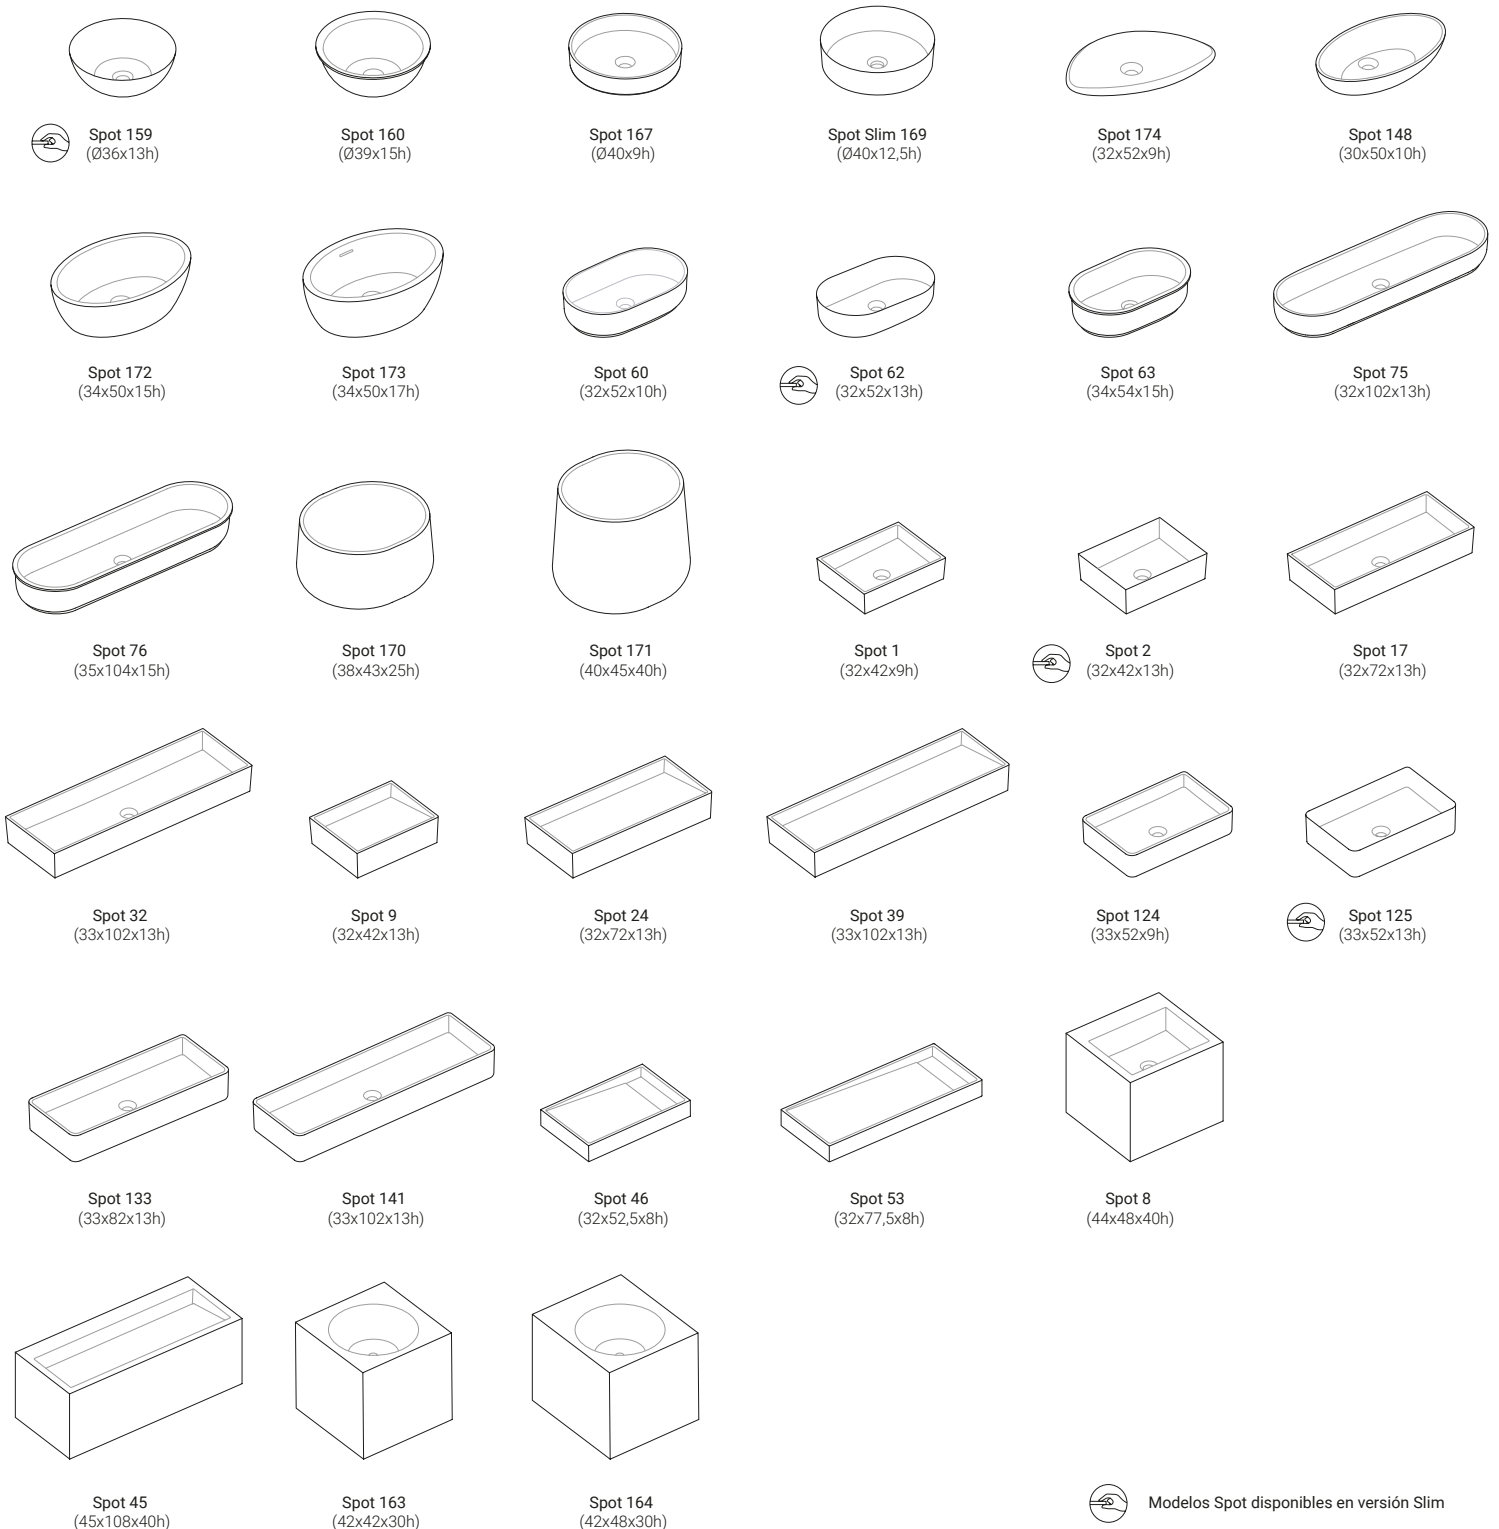

Tacto
agradable

Masa y superficie
renovable

Resistente al
choque térmico

Modelos Spot y Spot Slim

Modelos Spot Colour