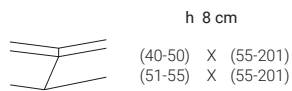

Descripción

Encimera de diseño singular, personalización, fabricada en Scene® solid surface, material compacto en base resina y cargas minerales. Formatos de hasta 55 cm de ancho y 201 de largo con posibilidad de suministro a medida y formas especiales. Realizado en textura lisa y color blanco puro mate.

Formatos

Personalización

Materiales y texturas

Colores

Prestaciones

Marcado CE

Libre de Sílice

Suministro a medida

Antibacteriano

Material compacto

Dureza y resistencia

Resistente al impacto

Resistente al rayado

Sin porosidad superficial

Sin porosidad interior

Sin absorción de agua

Resistente a químicos

Fácil limpieza

Tacto agradable

Masa y superficie renovable

Resistente al choque térmico

Material incluido

- Soportes incluidos

Material opcional

- Preparación para grifería
- Cortes especiales
- Ficheros CAD, 2D y 3D

Normativa

- Lavabos: *UNE-EN 14688:2016+A1:2019*