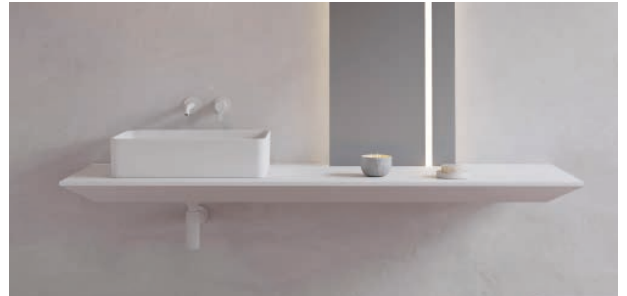

Descripción

Encimera de diseño singular, personalización, fabricada en Scene® solid surface, material compacto en base resina y cargas minerales. Formatos de hasta 55 cm de ancho y 201 de largo con posibilidad de suministro a medida y formas especiales. Realizado en textura lisa y color blanco puro mate.