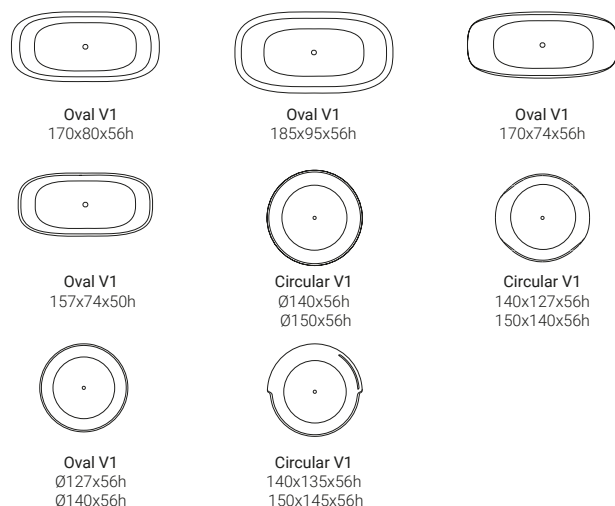

## Descripción

Bañera de disposición exenta, fabricada en Scene® solid surface, material compacto en base resina y cargas minerales. Disponible en 12 formatos, con posibilidad de combinar con estantes a pared o tótems auxiliares a suelo y con opciones de equipamiento. Realizada en textura lisa y color blanco puro mate, con posibilidad de colores exteriores.

## Modelos