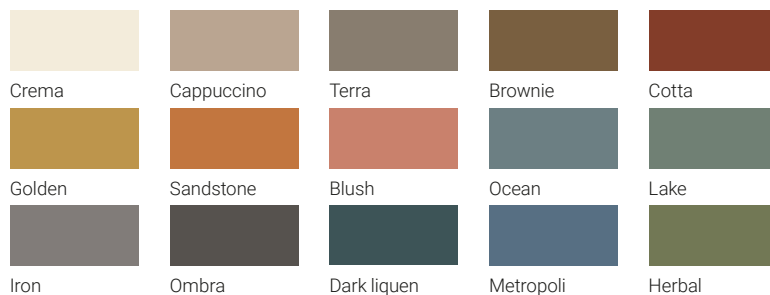

Standard Trends