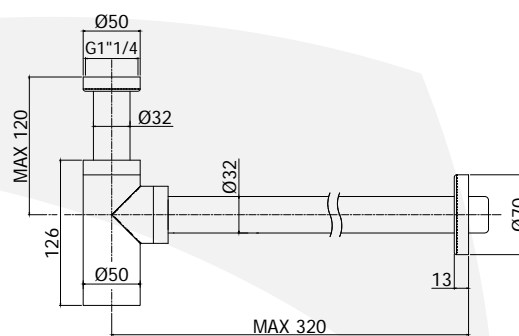

AC

ZACC 395 . . STEEL

Sifone a bottiglia 1"1/4 **Steel**
Steel 1"1/4 bottle trap

Finiture - Finishes EUR

AC

ZA91350 Cartuccia completa Ø25 mm per artt. 071-075-081-131-135
Complete cartridge Ø25mm for artt. 071-075-081-131-135