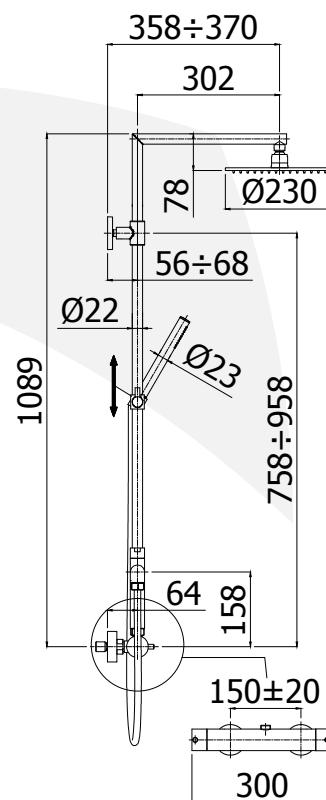

ZCOL 501 . . STEEL

Finiture - Finishes EUR

Differenze da articolo ZCOL500:

- **miscelatore STEEL 168RAC**

AC

Differences ZCOL500 article:

- **mixer STEEL 168RAC**

ZCOL 500