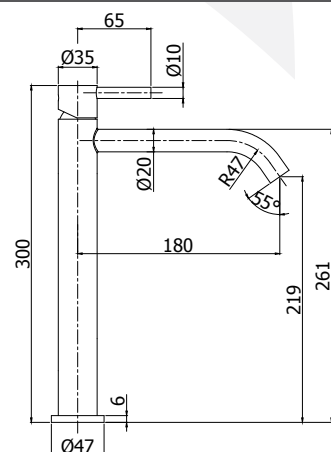

STEEL 101 . .

Finiture - Finishes   **EUR**

Miscelatore incasso lavabo con:

- piastra
- bocca con aeratore M24x1
- attacchi 1/2"G

Concealed single lever basin mixer with:

- wall plate
- spout with aerator M24x1
- 1/2"G connections

AC

STEEL 022 . .

Finiture - Finishes   **EUR**

Miscelatore vasca/doccia, **senza set doccia**, con:

- deviatore incorporato nella cartuccia
- aeratore

Bath/shower mixer, **without shower set**, with:

- cartridge with incorporated diverter
- aerator

AC

STEEL 026 . .

AC

Differenze da articolo **STEEL 022**:

- con supporto a muro **fisso**
- con doccia **Minimal Steel** e flessibile

Differences **STEEL 022** article:

- with **fixed** wall bracket
- with **Minimal Steel** hand-shower and flexible hose

STEEL 071 . .

Finiture - Finishes   **EUR**

Miscelatore lavabo **senza scarico** con:

- aeratore
- set 2 flessibili / 450 mm - G3/8"

Wash basin mixer **without pop up waste** with:

- aerator
- set of 2 stainless steel hoses / 450 mm - G3/8"

AC

STEEL 075 . .

AC

Differenze da articolo **STEEL 071**:

- con scarico automatico 1"1/4

Differences **STEEL 071** article:

- with 1"1/4 pop up waste

STEEL 081 . .

Finiture - Finishes   **EUR**

Miscelatore lavabo **prolungato senza scarico** con:

- aeratore
- set 2 flessibili / 450 mm - G3/8"

Tall wash basin mixer **without pop up waste** with:

- aerator
- set of 2 stainless steel hoses / 450 mm - G3/8"

AC