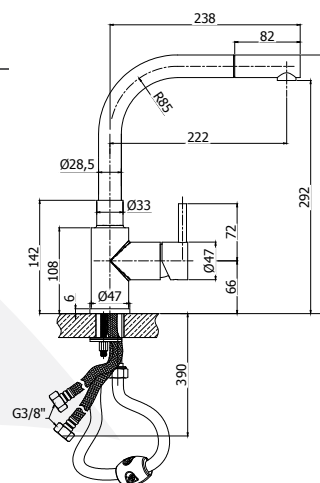

ZCOL 500 . . STEEL TOP

Finiture - Finishes EUR

Colonna doccia STEEL TOP con:

- deviatore
- supporti regolabili
- doccia MINIMAL STEEL
- soffione tondo STEEL Ø230 mm
- flessibile 1500 mm
- **miscelatore termostatico STEELQ 168RAC**

AC

STEEL TOP shower column with:

- diverter
- round sliding brackets
- MINIMAL STEEL hand shower
- STEEL Ø230 mm round shower head
- flexible hose 1500 mm
- **thermostatic mixer STEELQ 168RAC**