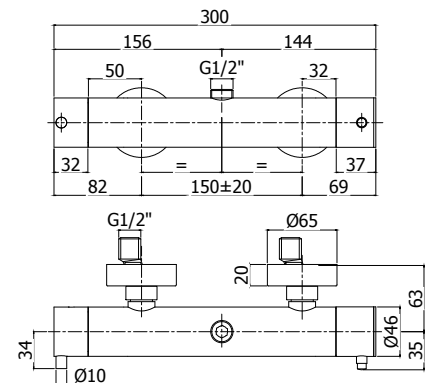

STEELQ 168R . .

Miscelatore **termostatico** doccia **rovesciato**, **senza set doccia**, con:

- attacco superiore

Overturned thermostatic shower mixer, **without shower set**, with:

- upper connection

Finiture - Finishes   **EUR**

AC