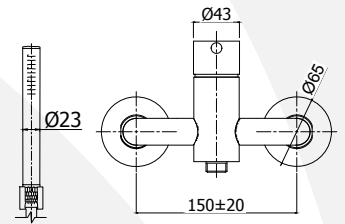

STEEL 168D . .

Differenze da articolo **STEEL 168**:

- con supporto a muro **fisso**
- con doccia **Minimal Steel** e flessibile

Differences **STEEL 168** article:

- with **fixed** wall bracket
- with **Minimal Steel** hand-shower and flexible hose

Finiture - Finishes   **EUR**

AC

AC