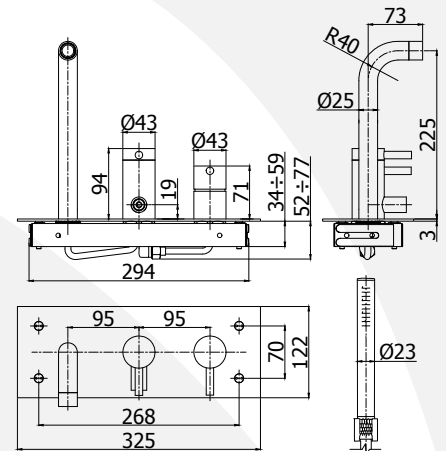

STEEL 001 . .

Finiture - Finishes   **EUR**

Miscelatore incasso vasca **senza set doccia** con:

- deviatore
- piastra
- bocca con aeratore

Concealed bath/shower mixer **without shower set** with:

- diverter
- wall plate
- spout with aerator

AC

STEEL 002 . .

Differenze da articolo **STEEL 001**:

- con supporto a muro **fisso**
- con doccia **Minimal Steel** e flessibile
- Differences **STEEL 001** article:
- with **fixed** wall bracket
- with **Minimal Steel** hand-shower and flexible hose

AC

STEEL 010 . .

Finiture - Finishes   **EUR**

Miscelatore incasso doccia con:

- piastra

Concealed shower mixer with:

- wall plate

AC

STEEL 015 . .

Finiture - Finishes   **EUR**

Miscelatore incasso doccia con:

- deviatore
- piastra

Concealed shower mixer with:

- diverter
- wall plate

AC