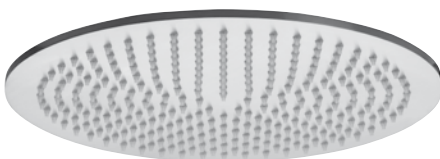

AC

STEEL 010 . .

Finiture - Finishes **EUR**

Miscelatore incasso doccia con:

- piastra

Concealed shower mixer with:

- wall plate

AC

STEEL 015 . .

Finiture - Finishes **EUR**

Miscelatore incasso doccia con:

- deviatore
- piastra

Concealed shower mixer with:

- diverter
- wall plate

AC

STEEL 101 . .

Steel Ø230 mm shower head

ZSOF 113 . . . STEEL

Finiture - Finishes **EUR**

Soffione **Steel** Ø300 mm

AC

Steel Ø300 mm shower head

ZSOF 111 . . STEEL

Braccio doccia **STEEL** l. 400 mm
STEEL shower arm l. 400 mm

Finiture - Finishes EUR

AC

ZDUP 103 . . STEEL

Set doccia **incasso Tondo Steel** con:
 • doccia Minimal Steel
 • supporto **incasso tondo Steel** con **presa acqua incorporata**
 • flessibile doppia aggraffatura 1/2"x1/2"/L. 1500 mm