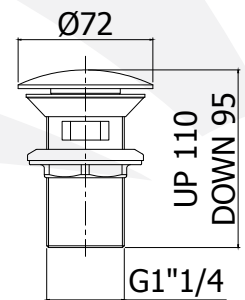

ZSUP 033 . .   Supporto fisso **TONDO STEEL** con presa acqua incorporata per art. ZDUP103
ROUND STEEL fixed bracket with build-in water inlet for art. ZDUP103

AC

ZSUP 034 . .   Supporto fisso **TONDO STEEL** per artt. 002-026-168D
ROUND STEEL fixed bracket for artt. 002-026-168D

AC

ZSCA 069 . .   Scarico 1"1/4 Clic-Clac **STEEL** con troppo pieno per artt. 071-081-131
STEEL 1"1/4 Clic-Clac press top waste with overflow for artt. 071-081-131

AC

ZSCA 070 . .   Scarico 1" 1/4 Normale **STEEL** per artt. 075-135
STEEL Standard 1" 1/4 pop up waste for artt. 075-135

AC