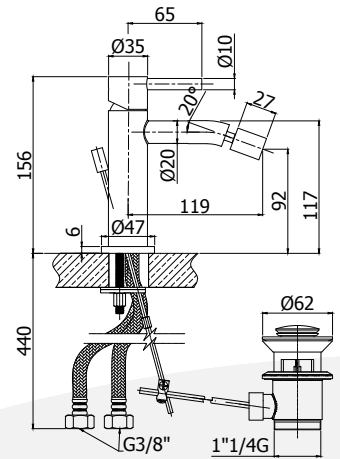

STEEL 168 . .

Miscelatore doccia, **senza set doccia**, con:

- attacchi 1/2"G

Shower mixer, **without shower set**, with:

- 1/2"G connections

STEEL 168D . .

Differenze da articolo **STEEL 168**:

- con supporto a muro **fisso**
- con doccia **Minimal Steel** e flessibile