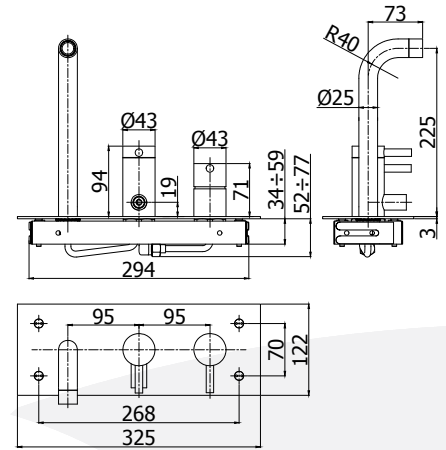

Miscelatore incasso vasca **senza set doccia** con:

- deviatore
- piastra
- bocca con aeratore

Concealed bath/shower mixer **without shower set** with:

- diverter
- wall plate
- spout with aerator

AC

STEEL 002 . .