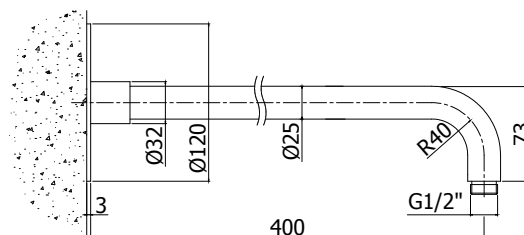

ZSOF 111 . . STEEL

Braccio doccia **STEEL** l. 400 mm
STEEL shower arm l. 400 mm

Finiture - Finishes EUR

AC