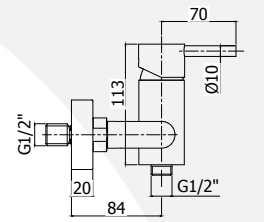

STEEL 168D . .

Differenze da articolo **STEEL 168**:

- con supporto a muro **fisso**
- con doccia **Minimal Steel** e flessibile

Differences **STEEL 168** article:

- with **fixed** wall bracket
- with **Minimal Steel** hand-shower and flexible hose

Finiture - Finishes   **EUR**

AC

AC