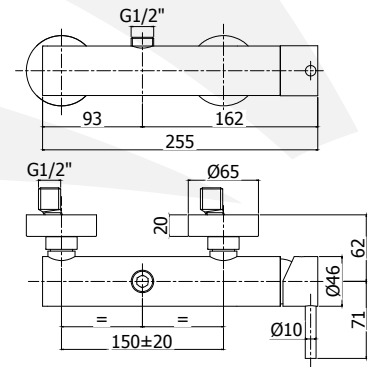

STEEL 168R . .

Miscelatore doccia **rovesciato**, **senza set doccia**, con:

- attacco superiore

Overturned shower mixer, **without shower set**, with:

- upper connection

Finiture - Finishes   **EUR**

AC