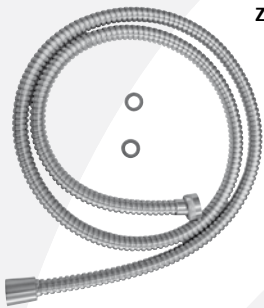

Finiture - Finishes EUR

ZFIS-STEEL2

Set di fissaggio per artt. STEEL2 180-185
Fixing set for artt. STEEL2 180-185

Finiture - Finishes EUR

ZFIS-STEEL075

Set di fissaggio per artt. 071-075-081-131-135
Fixing set for artt. 071-075-081-131-135

Finiture - Finishes EUR

ZFLX101 Set flex inox 450 mm M10x1 F.3/8" (2 pezzi) per artt. 081 / STEEL2 180-185
Set of 2 pcs. inox flex 450 mm M10x1 F.3/8" for artt. 081 / STEEL2 180-185

CRPX

ZFLX102 Set flex inox 450 mm M8x1 F.3/8" (2 pezzi) per artt. 071-075-131-135
Set of 2 pcs. inox flex 450 mm M8x1 F.3/8" for artt. 071-075-131-135

CRPX

ZFLX135 Set flex inox 200 mm 10x1 M.1/2" (2 pezzi) per artt. 001-002-101
Set of 2 pcs. inox flex 200 mm M10x1 M.1/2" for artt. 001-002-101

CR

Finiture - Finishes EUR

ZFLO072 Flessibile Steel 1/2"x1/2" mm.1500 con calotta conica per artt. 002-026-168D-500-501-ZSUP103
Steel flexible hose 1/2"x1/2" mm.1500 with conical nut for artt. 002-026-168D-500-501-ZSUP103