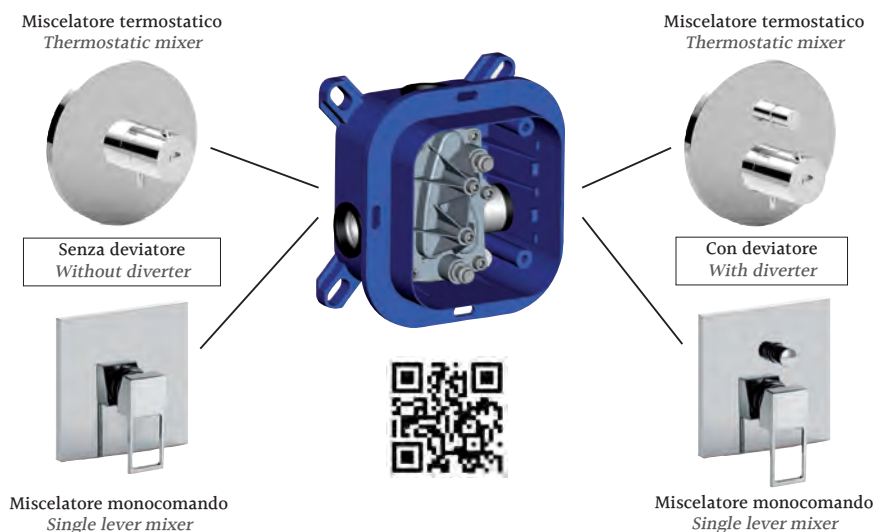

© KIT LES015CR - LEVEL

© KIT LIG015CR - LIGHT

PAFFONI P-BOX

Set incasso universale per miscelatori doccia Universal concealed Box for mixers

VANTAGGI:

- Box universale per la maggioranza dei sistemi doccia incasso Paffoni
- Semplice installazione
- Riduce i costi di installazione e manutenzione
- Possibilità di scegliere il design del bagno successivamente, quando le piastrelle sono posate
- Possibilità di cambiare il modello di rubinetteria dopo anni senza danneggiare i muri
- In caso di perdite, possibilità di cambiare il corpo di miscelazione senza danneggiare muri e rivestimenti
- Disponibile per impianti doccia a 1 o 2 vie (miscelatori monocomando e termostatici)
- Possibilità di installazione in ogni tipo di muro e cartongesso