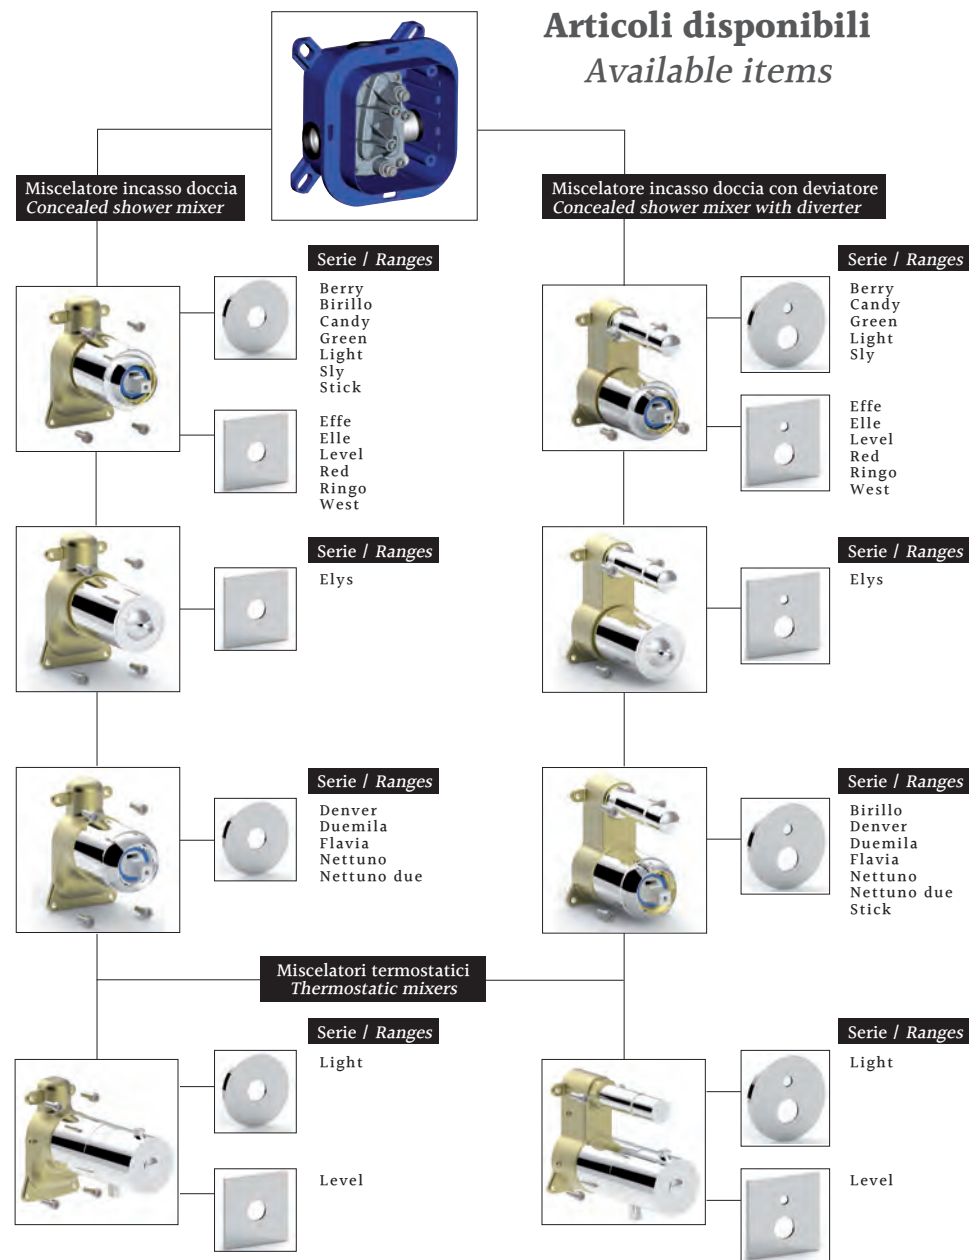

PAFFONI P-BOX

Articoli disponibili Available items