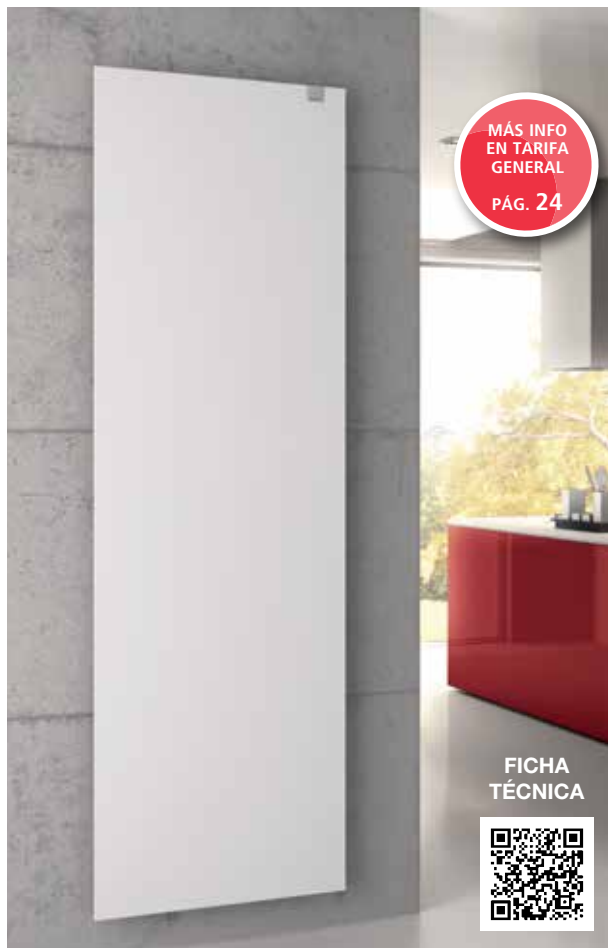

RELAX Power

Incluye

Sistema hidráulico oculto.

Accesorios (pág. 64, 69)

Sistema NOW.
Barras portatoallas.

Colores a elegir (pág. 74, 75)

Color Blanco Estándar.
Serie Classic.
Serie Especial.
Otros colores RAL.
Acero inox Satinado (AS).
Acero inox espejo (IS).
Serie Leonardo.