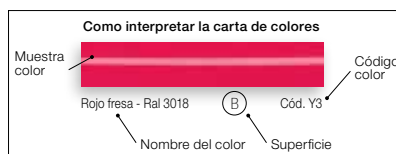

CARTA DE COLORES

COLOR ESTÁNDAR

SERIE CLASSIC

TIPOS DE SUPERFICIE: (B) Brillo (M) Mate (T) Textura

Recomendaciones de mantenimiento:

- Limpie la superficie de los radiadores con un paño húmedo suave y séquelo al momento.
- No utilizar productos químicos, ni que contengan lejías, ácidos o productos anti-cal.

Debido a los límites de impresión, los colores son orientativos.