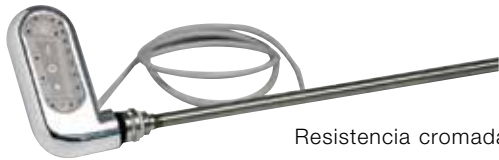

RESISTENCIAS

RESISTENCIA ELÉCTRICA CON CONTROL ELECTRÓNICO

RESISTENCIA ELÉCTRICA CON CRONOTERMOSTATO WIRELESS (INALÁMBRICO)