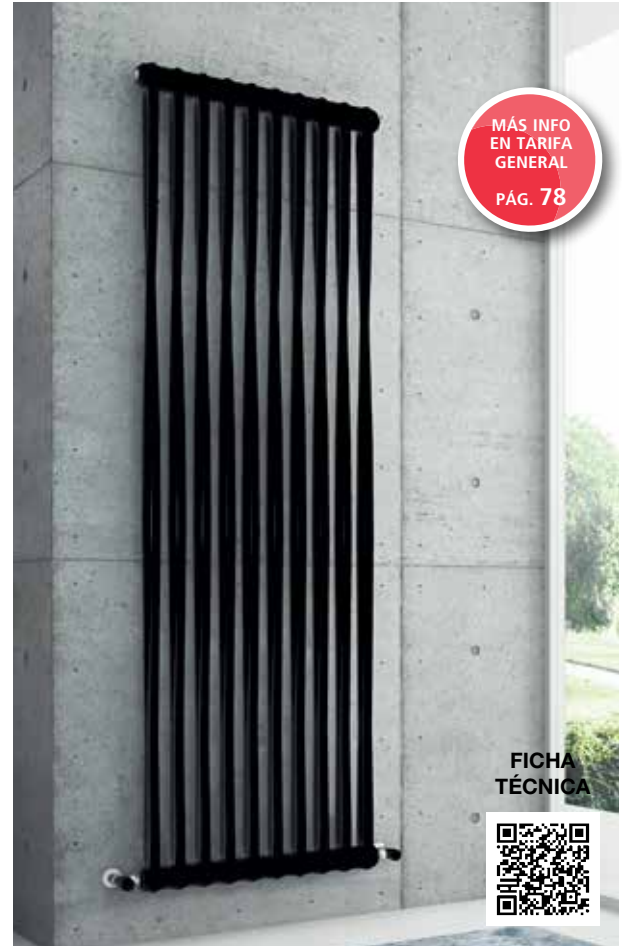

MEMORY

Incluye

Válvulas bitubo.
Soportes. Cubretubo.
Purgador de diseño.

Accesorios (pág. 64)

Sistema NOW.

Colores a elegir (pág. 74, 75)

Color Blanco Estándar.
Serie Classic.
Serie Especial.
Otros colores RAL.
Serie Leonardo.