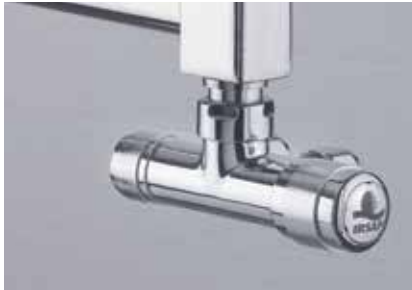

Válvulas monotubo termostatzables

(en blanco y cromado)

MÁS INFO
EN TARIFA
GENERAL
PÁG. 295

Válvulas monotubo conexión recta 180°

(en blanco y cromado)

MÁS INFO
EN TARIFA
GENERAL
PÁG. 295

ACCESORIOS

CUBRETUBOS para instalación bitubo