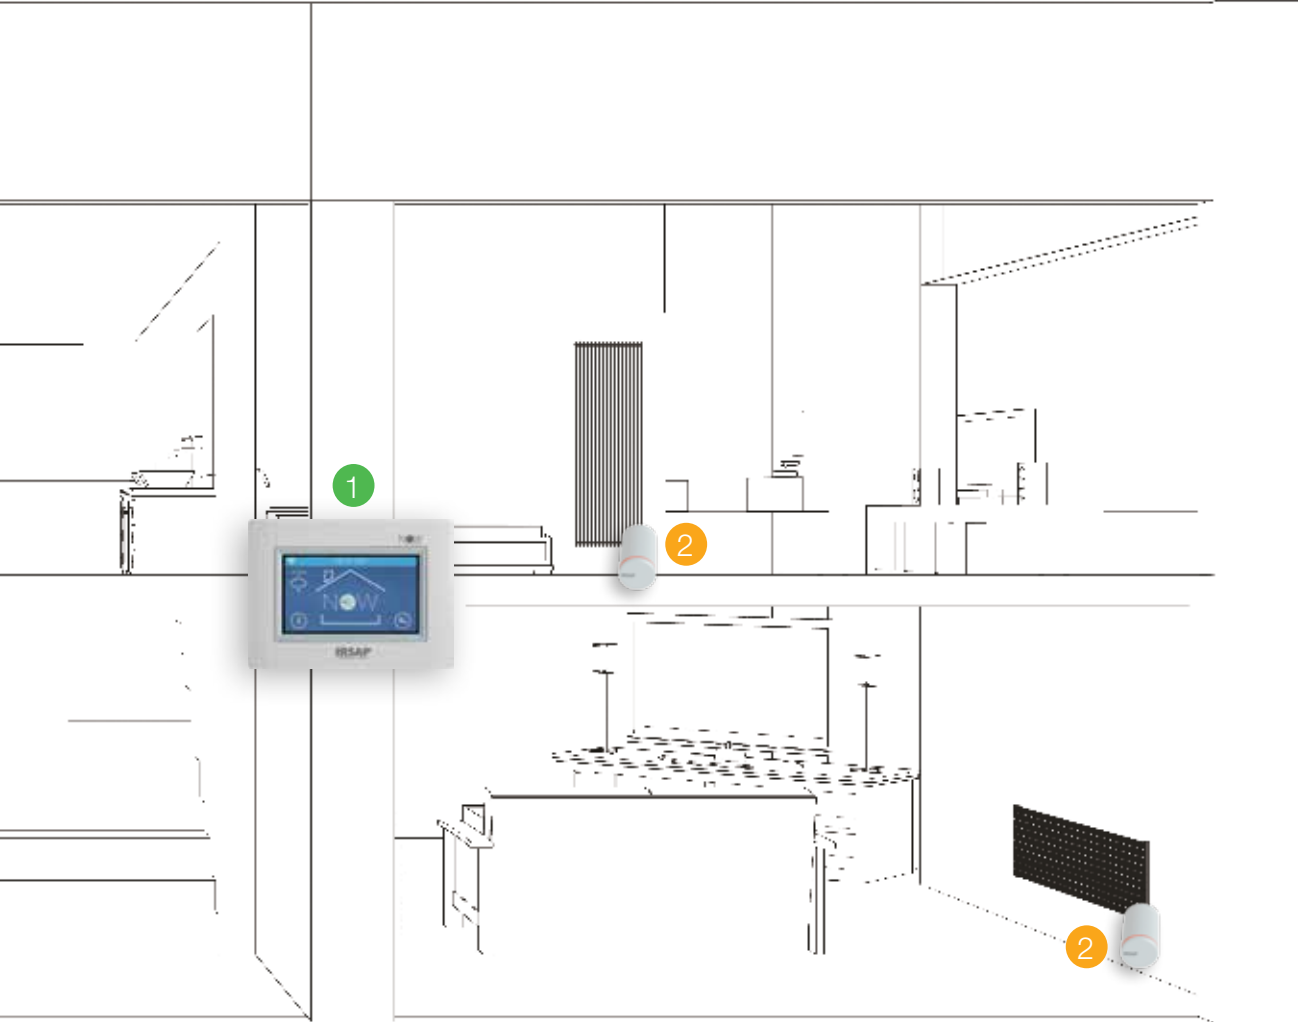

ATENCIÓN: El Generator Master necesita de una conexión eléctrica para su funcionamiento.

NOW

Innovador sistema para la gestión de su calefacción.

Ahorro energético

Confort

Ideal para la reforma

Simplicidad extrema