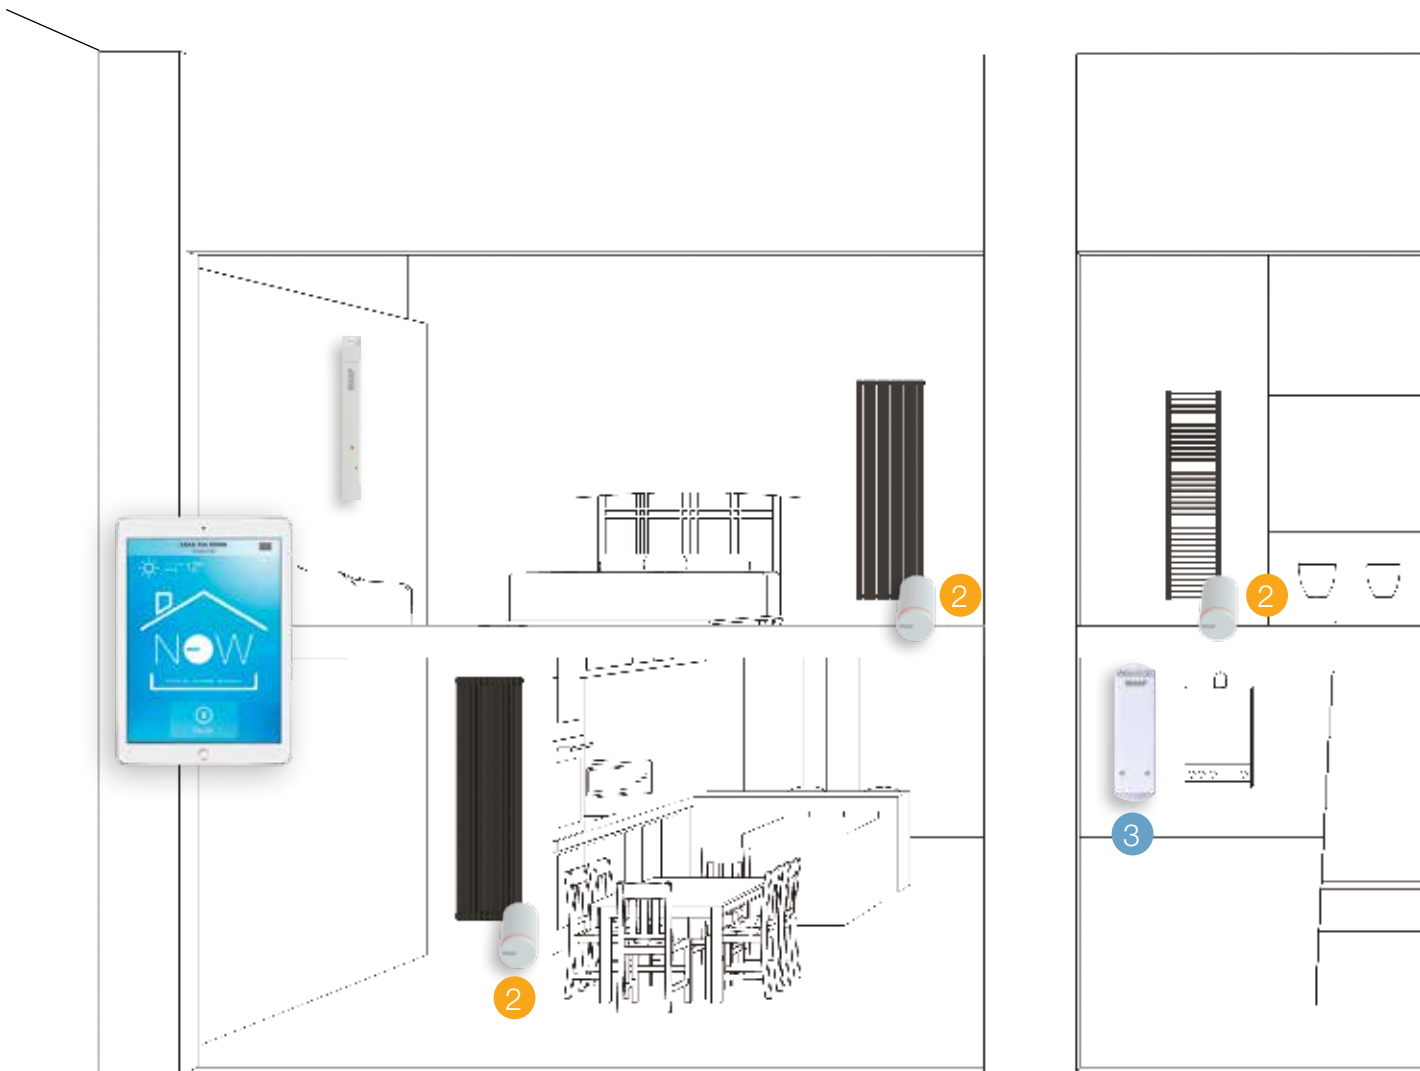

Es compatible con las válvulas IRSAP y con la mayoría de las válvulas termostáticas y termostatzables del mercado. Incluye adaptador M30x1,5.

reddot award 2015
best of the best

3.- GENERATOR MASTER

Disponible en versiones superficie o empotrable.

ATENCIÓN: El Generator Master necesita de una conexión eléctrica para su funcionamiento.

NOW

Innovador sistema para la gestión de su calefacción.

Ahorro energético

Confort

Ideal para la reforma

Simplicidad extrema