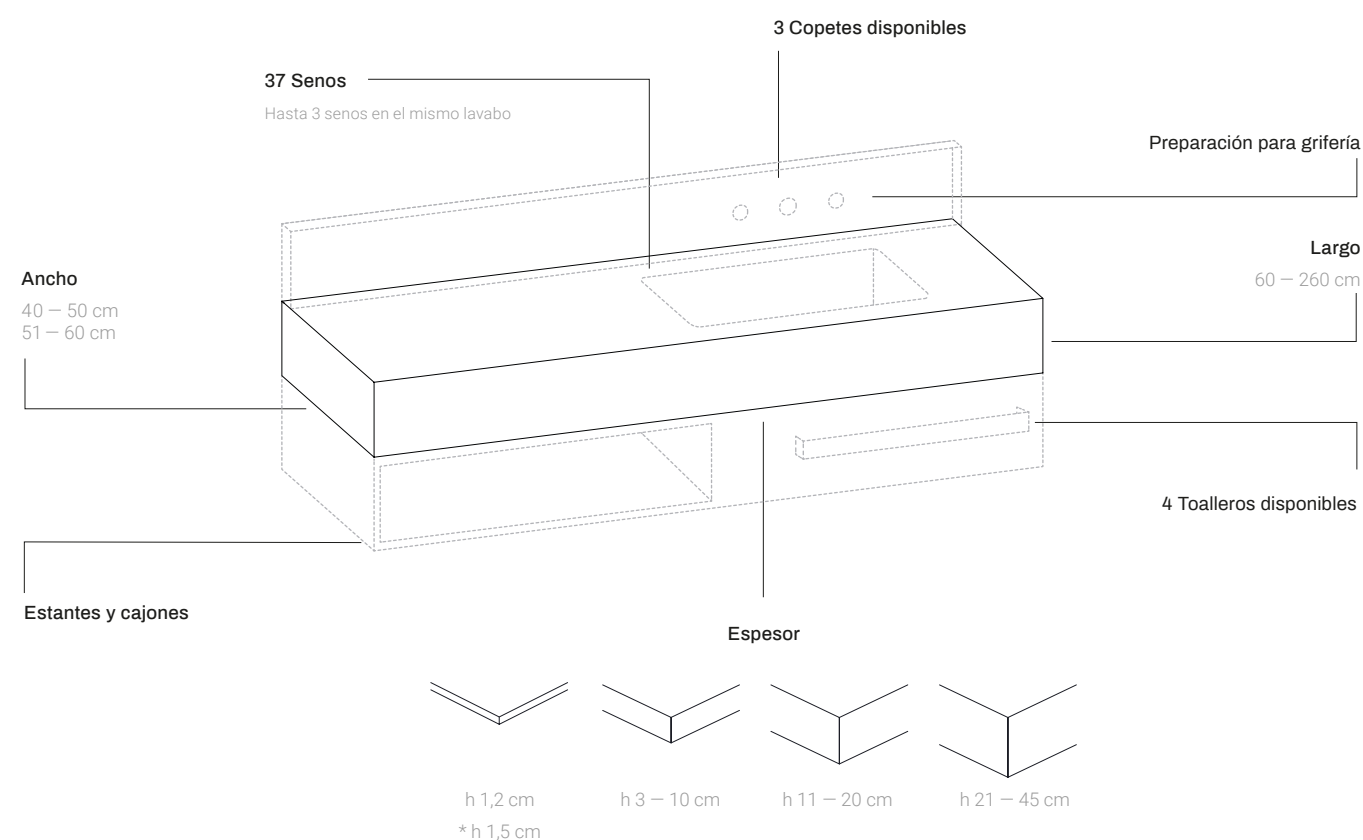

PROGRAM

A truly exclusive design

PROGRAM

Scene® · Liso · 37 Senos · Estantes, cajones, copetes, y toalleros · 4 Rangos de altura · Largos desde 60 – 260 · Anchos desde 40 – 60

Un diseño exclusivo

La serie de lavabos encimera Program nace para ofrecer un amplísimo abanico de posibilidades que permite la consecución del lavabo deseado para cada espacio.

Cada pieza es estudiada y desarrollada individualmente. Partiendo de las dimensiones de encimera necesarias, se pueden seleccionar 37 diseños de senos diferentes y el número de senos que se desea, así como su ubicación en la encimera. Esta serie ofrece también la posibilidad de seleccionar complementos con los que equipar el lavabo como cajón, toallero o copete.

PROGRAM S13 · Scene® Blanco · Estante bajo encimera · Copete mural, pñieria

PROGRAM S12 S13 · Scene® Blanco · Toallero bajo encimera

Descripción Program

Lavabo encimera con seno/s integrado/s seleccionable entre numerosos diseños, fabricado en Scene® solid surface, material compacto en base resina y cargas minerales. Diseño personalizado, con infinitas posibilidades de realización. Grandes rangos de medidas con formatos hasta 60 cm de ancho, 260 de largo, y 45 de altura. Formas especiales y otras opciones como estantes, cajones, copetes y toalleros. Realizado en textura lisa y color blanco puro mate.

← Ficha producto Program vía QR

Materiales

Scene® Solid Surface avanzado, compacto, homogéneo y de superficie renovable en color blanco puro mate..

Texturas

Colores

Scene® | Blanco

Características

* h 1,5 cm para medidas superiores a 220 cm de largo