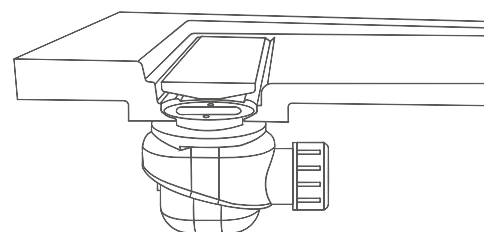

## Estética y eficiencia

El plato de ducha Line tiene la **gran particularidad de proponer una reducida línea de desaguado** con canalización en el mismo material bajo su tapa, otorgándole así un desaguado extra al plato.

**Este equilibrio entre estética y funcionalidad es posible por el sistema Dry Feet System.** Se trata de un sistema de diseño y fabricación para platos de ducha que, mediante un mayor grosor y altura de la zona de desaguado entre otros factores, consigue favorecer la evacuación de agua y aumentar el disfrute de la ducha en condiciones de pies secos, es decir, reduciendo las condiciones de almacenamiento de agua en el plato.

Este sistema permite alcanzar soluciones con estéticas elegantes, como es el caso de la serie Line con su delgada línea de desaguado.

Las diferentes versiones de LINE multiplican las maneras de interpretar el diseño de una zona de ducha. De manera habitual se conceptúa el diseño X para presentaciones de grifería y rociador sobre el lado corto, y el diseño Y sobre presentaciones sobre el lado largo.