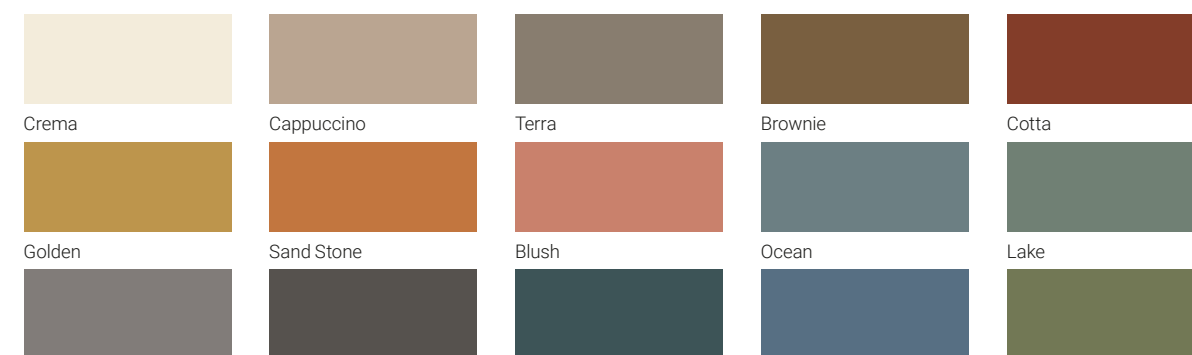

Kromat® | Standard Trends

Crema

Cappuccino

Terra

Brownie

Cotta

Kromat® | Specials

Gama NCS / RAL

Formas

Line Y

Line X

Line X Cuadrado

Zona ducha

LINE