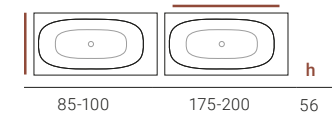

Forme e misure / Formas y medidas / Formas e medidas

Rettangolare / Rectangular / Rectangular