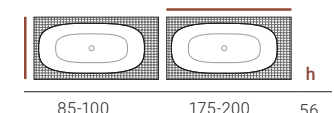

Free Design Rettangolare / Rectangular / Rectangular