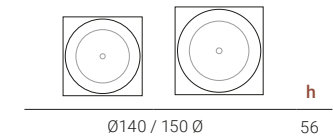

Quadrata / Cuadrada / Quadrado